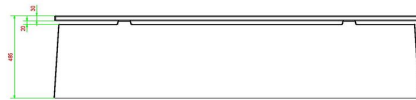

HeBlad
www.HeBlad.com
BB.DL.A

gewicht ± 700 KG.

Spezifikationen Betonbank DeLuxe Anthrazit

Produktcode	BB.DL.A	Sitzhöhe	50 cm
Farbe	Anthrazit lackiert, RAL 7016	Material der Sitzplätze	Bambus
Abmessungen (L x B x H)	180 x 45 x 50 cm	Anzahl der Sitzplätze	4
Abmessungen Sitzteil	180 x 30 cm	Gewicht	700 kg