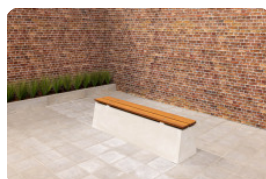

HeBlad
www.HeBlad.com
BB.DL.A

gewicht ± 700 KG.

Spezifikationen Betonbank DeLuxe Anthrazit

Produktcode	BB.DL.A	Sitzhöhe	50 cm
Farbe	Anthrazit lackiert, RAL 7016	Material der Sitzplätze	Bambus
Abmessungen (L x B x H)	180 x 45 x 50 cm	Anzahl der Sitzplätze	4
Abmessungen Sitzteil	180 x 30 cm	Gewicht	700 kg

Siehe auch zugehörige Produkte

BB.DL