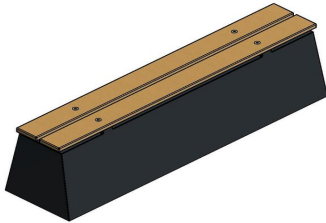

Betonbank DeLuxe Anthrazit

Produktcode: BB.DL.A

Durch ihr sehr dezentes, aber ansprechendes Erscheinungsbild wirkt die Betonbank DeLuxe Anthrazit mit Sitzfläche aus Bambus nicht so, als wäre sie aus Beton. Doch es ist wahr: Die Bank wird in einem einzigen Stück aus Beton gefertigt, was sie robust und wetterfest macht. Die glatte anthrazitfarbene Lackschicht verleiht dieser Betonbank ihre moderne Optik. Die Tatsache, dass der Sitz blind montiert ist, trägt ebenfalls zur Raffinesse der Bank bei. Schick, bequem und solide – diese Betonbank macht es möglich.

Die Betonbank DeLuxe Anthrazit mit Bambussitz bietet Sicherheit

Die Betonbank DeLuxe Anthrazit mit Sitzfläche aus Bambus sieht edel aus, steht aber den anderen Bänken von HeBlad in puncto Solidität in nichts nach. Auch diese Betonbank ist nicht nur eine Sitzgelegenheit, sondern auch ideal, um einen Bereich abzugrenzen oder einen sensiblen Teil Ihres Gebäudes zu schützen.

Die Betonbank DeLuxe Anthrazit mit Bambussitz lässt sich ausgezeichnet kombinieren

Das schlichte Design der Betonbank DeLuxe Anthrazit mit einer Sitzfläche aus Bambus lässt sich ausgezeichnet mit anderen Produkten kombinieren, die speziell für den Außenbereich konzipiert sind. Zum Beispiel kommen die Fußvolleyballtische von HeBlad neben dieser Betonbank sehr gut zur Geltung. Die Sportler können sich zwischen den Spielen auf der Betonbank ausruhen, die begeisterten Fans tragen zum Spielvergnügen bei und Ihre Anlage hat einen schönen Blickfang.

HeBlad
www.HeBlad.com
BB.DL.A

gewicht ± 700 KG.

Spezifikationen Betonbank DeLuxe Anthrazit

Produktcode	BB.DL.A	Sitzhöhe	50 cm
Farbe	Anthrazit lackiert, RAL 7016	Material der Sitzplätze	Bambus
Abmessungen (L x B x H)	180 x 45 x 50 cm	Anzahl der Sitzplätze	4
Abmessungen Sitzteil	180 x 30 cm	Gewicht	700 kg