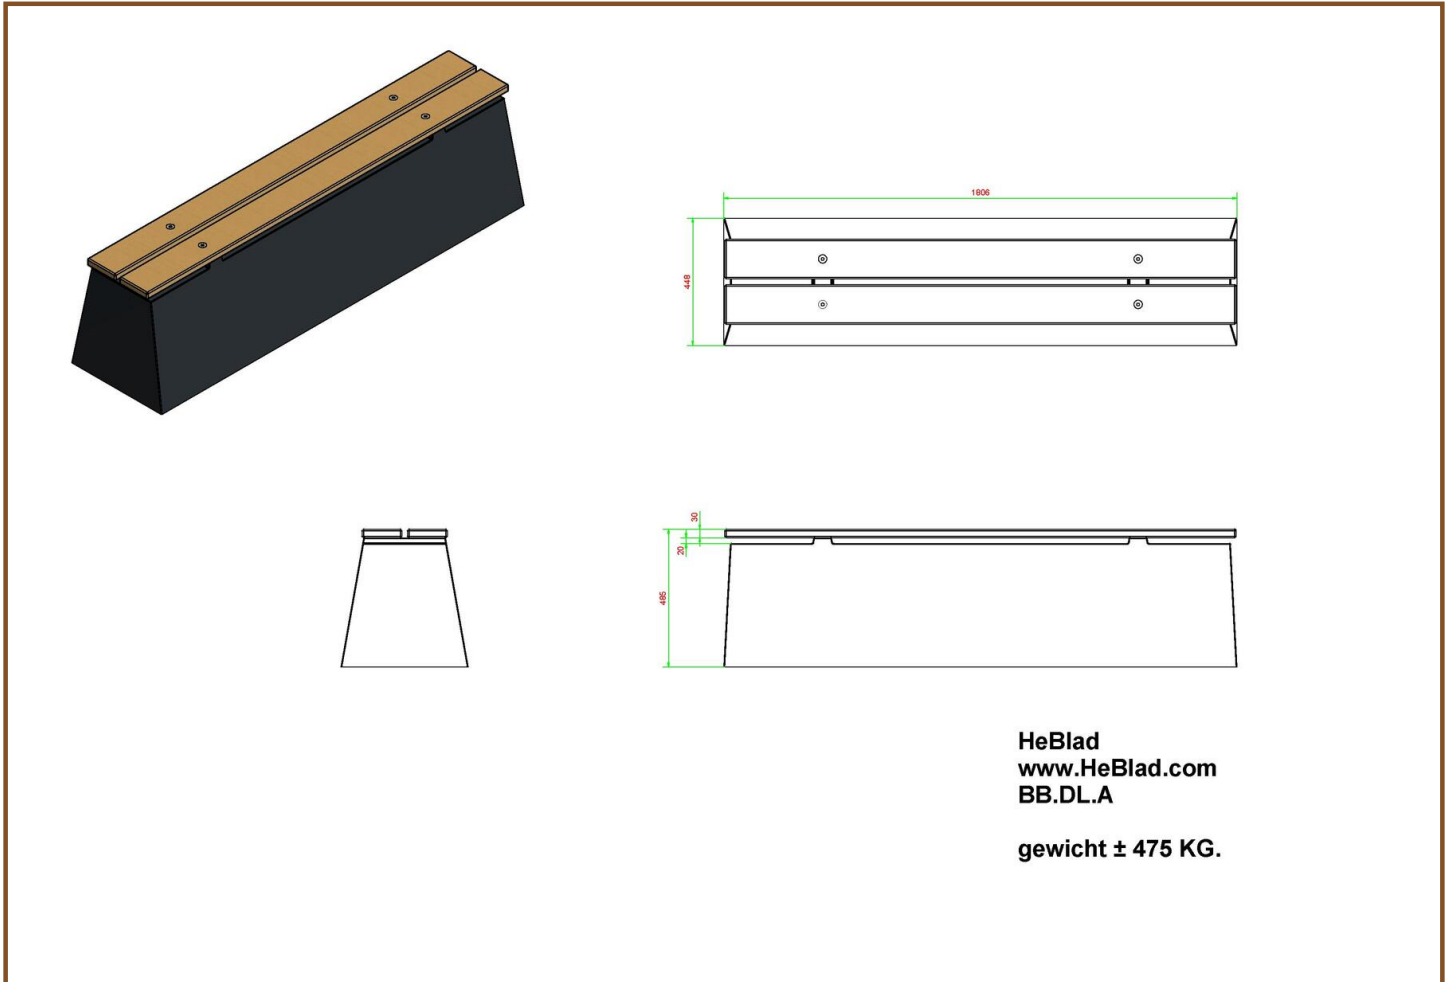

Betonbank DeLuxe Anthrazit

Produktcode: BB.DL.A

Durch ihr sehr dezentes, aber ansprechendes Erscheinungsbild wirkt die Betonbank DeLuxe Anthrazit mit Sitzfläche aus Bambus nicht so, als wäre sie aus Beton. Doch es ist wahr: Die Bank wird in einem einzigen Stück aus Beton gefertigt, was sie robust und wetterfest macht. Die glatte anthrazitfarbene Lackschicht verleiht dieser Betonbank ihre moderne Optik. Die Tatsache, dass der Sitz blind montiert ist, trägt ebenfalls zur Raffinesse der Bank bei. Schick, bequem und solide – diese Betonbank macht es möglich.

Die Betonbank DeLuxe Anthrazit mit Bambussitz bietet Sicherheit

Die Betonbank DeLuxe Anthrazit mit Sitzfläche aus Bambus sieht edel aus, steht aber den anderen Bänken von HeBlad in puncto Solidität in nichts nach. Auch diese Betonbank ist nicht nur eine Sitzgelegenheit, sondern auch ideal, um einen Bereich abzugrenzen oder einen sensiblen Teil Ihres Gebäudes zu schützen.

Die Betonbank DeLuxe Anthrazit mit Bambussitz lässt sich ausgezeichnet kombinieren

Das schlichte Design der Betonbank DeLuxe Anthrazit mit einer Sitzfläche aus Bambus lässt sich ausgezeichnet mit anderen Produkten kombinieren, die speziell für den Außenbereich konzipiert sind. Zum Beispiel kommen die

Spezifikationen Betonbank DeLuxe Anthrazit

Produktcode	BB.DL.A	Sitzhöhe	50 cm
Farbe	Anthrazit lackiert, RAL 7016	Material der Sitzplätze	Bambus
Abmessungen (L x B x H)	180 x 45 x 50 cm	Anzahl der Sitzplätze	4
Abmessungen Sitzteil	180 x 30 cm	Gewicht	700 kg