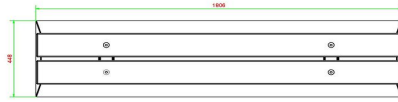

HeBlad
www.HeBlad.com
BB.DL.A

gewicht ± 475 KG.

Spezifikationen Betonbank DeLuxe Anthrazit

Produktcode	BB.DL.A	Sitzhöhe	50 cm
Farbe	Anthrazit lackiert, RAL 7016	Material der Sitzplätze	Bambus
Abmessungen (L x B x H)	180 x 45 x 50 cm	Anzahl der Sitzplätze	4
Abmessungen Sitzteil	180 x 30 cm	Gewicht	700 kg