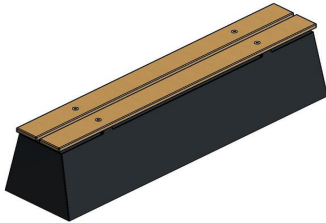

Betonbank DeLuxe Anthrazit

Produktcode: BB.DL.A

Durch ihr sehr dezentes, aber ansprechendes Erscheinungsbild wirkt die Betonbank DeLuxe Anthrazit mit Sitzfläche aus Bambus nicht so, als wäre sie aus Beton. Doch es ist wahr: Die Bank wird in einem einzigen Stück aus Beton gefertigt, was sie robust und wetterfest macht. Die glatte anthrazitfarbene Lackschicht verleiht dieser Betonbank ihre moderne Optik. Die Tatsache, dass der Sitz blind montiert ist, trägt ebenfalls zur Raffinesse der Bank bei. Schick, bequem und solide – diese Betonbank macht es möglich.

Die Betonbank DeLuxe Anthrazit mit Bambussitz bietet Sicherheit

Die Betonbank DeLuxe Anthrazit mit Sitzfläche aus Bambus sieht edel aus, steht aber den anderen Bänken von HeBlad in puncto Solidität in nichts nach. Auch diese Betonbank ist nicht nur eine Sitzgelegenheit, sondern auch ideal, um einen Bereich abzugrenzen oder einen sensiblen Teil Ihres Gebäudes zu schützen.

Die Betonbank DeLuxe Anthrazit mit Bambussitz lässt sich ausgezeichnet kombinieren

Das schlichte Design der Betonbank DeLuxe Anthrazit mit einer Sitzfläche aus Bambus lässt sich ausgezeichnet mit anderen Produkten kombinieren, die speziell für den Außenbereich konzipiert sind. Zum Beispiel kommen die Fußvolleyballtische von HeBlad neben dieser Betonbank sehr gut zur Geltung. Die Sportler können sich zwischen den Spielen auf der Betonbank ausruhen, die begeisterten Fans tragen zum Spielvergnügen bei und Ihre Anlage hat einen schönen Blickfang.

HeBlad
www.HeBlad.com
BB.DL.A

gewicht ± 475 KG.

Spezifikationen Betonbank DeLuxe Anthrazit

Produktcode	BB.DL.A	Sitzhöhe	50 cm
Farbe	Anthrazit lackiert, RAL 7016	Material der Sitzplätze	Bambus
Abmessungen (L x B x H)	180 x 45 x 50 cm	Anzahl der Sitzplätze	4
Abmessungen Sitzteil	180 x 30 cm	Gewicht	700 kg