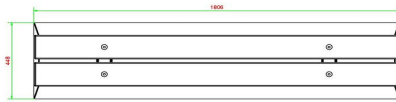

HeBlad
www.HeBlad.com
BB.DL.A

gewicht ± 700 KG.

Spezifikationen Betonbank DeLuxe Anthrazit

Produktcode	BB.DL.A	Sitzhöhe	50 cm
Farbe	Anthrazit lackiert, RAL 7016	Material der Sitzplätze	Bambus
Abmessungen (L x B x H)	180 x 45 x 50 cm	Anzahl der Sitzplätze	4
Abmessungen Sitzteil	180 x 30 cm	Gewicht	700 kg