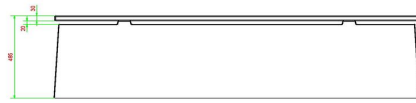

HeBlad
www.HeBlad.com
BB.DL.A

gewicht ± 475 KG.

Spezifikationen Betonbank DeLuxe Anthrazit

Produktcode	BB.DL.A	Sitzhöhe	50 cm
Farbe	Anthrazit lackiert, RAL 7016	Material der Sitzplätze	Bambus
Abmessungen (L x B x H)	180 x 45 x 50 cm	Anzahl der Sitzplätze	4
Abmessungen Sitzteil	180 x 30 cm	Gewicht	700 kg