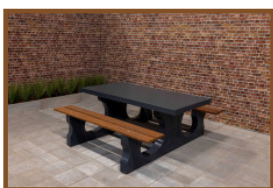

Siehe auch zugehörige Produkte

PS.DL.A