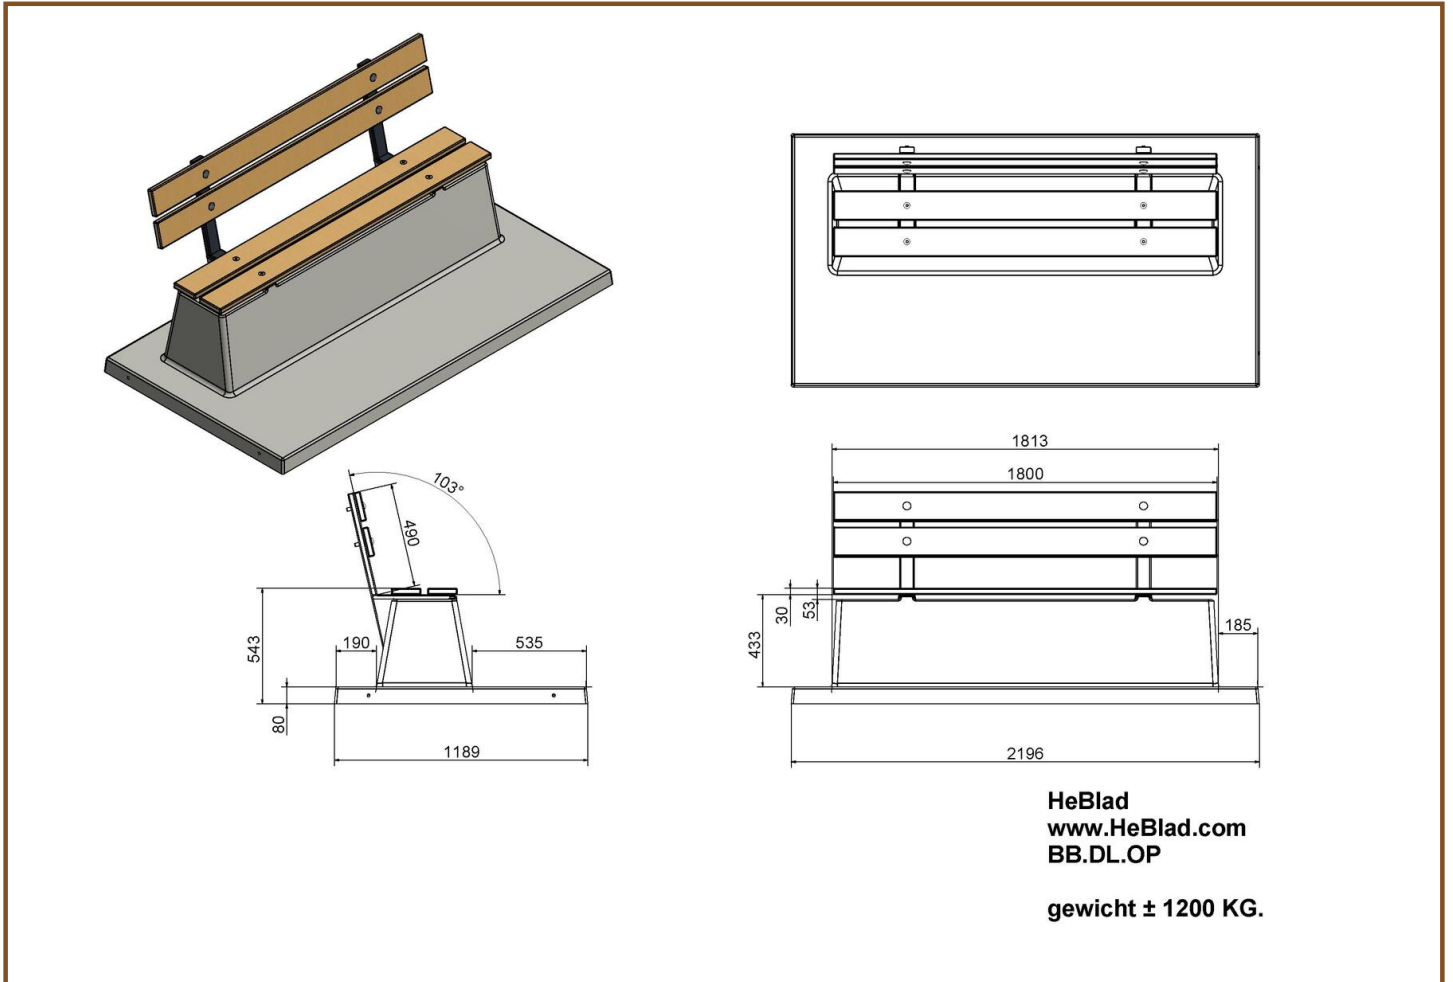

Betonbank DeLuxe mit Unterplatte

Produktcode: BB.DL.OP

Eine Bank mit Rückenlehne, einer Unterplatte und aus einem Stück Beton gegossen. Sowohl die Sitzfläche als auch die Rückenlehne sind mit Bambusholz ausgestattet. Durch die Unterplatte ist die Bank fest mit dem Boden verbunden und nicht zu bewegen.

Diese Bank wird bündig verlegt, was zur Folge hat, dass man mit dem Rasenmäher einfach über die Ränder mähen kann. Keine Rasenkanten müssen mit der Hand bearbeitet werden und der Rastplatz sieht immer ordentlich aus.

Spezifikationen Betonbank DeLuxe mit Unterplatte

Produktcode	BB.DL.OP	Sitzecke	103 Grad
Farbe	Beton Naturell	Anzahl der Sitzplätze	4
Abmessungen (L x B x H)	219,5 x 119 x 103 cm	Maße der Bodenplatte (L x B x H)	219,5 x 119 x 8 cm
Sitzhöhe	45 cm	Ausführung der Bodenplatte	Glatte Beton
Abmessungen Sitzteil	180 x 30 cm	Gewicht	1230 kg
Material der Sitzplätze	Bambus		