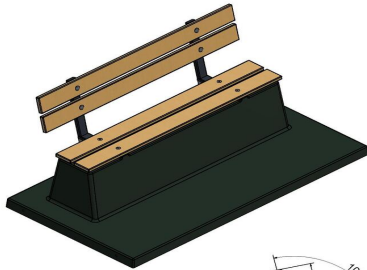

Betonbank DeLuxe Anthrazit mit Unterplatte

Produktcode: BB.DLA.OP

Auf dieser Bank mit einer Sitzfläche und einer Rückenlehne aus Bambus kann man bequem und komfortabel sitzen. Wer hätte es gedacht, dass diese Anthrazit Bank aus Beton ist. Diese Bank mit der Unterplatte ist aus einem Stück gefertigt.

Immer ein ordentlich gepflegter Sitzplatz, wo kein Gras mehr unter der Bank wächst. Wegen des integrierten Unterbaus wird es vor der Bank auch nicht mehr nass oder verschlammt sein.

HeBlad
www.HeBlad.com
BB.DLA.OP
gewicht ± 1200 KG.

Spezifikationen Betonbank DeLuxe Anthrazit mit Unterplatte

Produktcode	BB.DLA.OP	Sitzecke	103 Grad
Farbe	Anthrazit lackiert, RAL 7016	Anzahl der Sitzplätze	4
Abmessungen (L x B x H)	219,5 x 119 x 103 cm	Maße der Bodenplatte (L x B x H)	219,5 x 119 x 8 cm
Sitzhöhe	45 cm	Ausführung der Bodenplatte	Glatter Beton
Abmessungen Sitzteil	180 x 30 cm	Gewicht	1230 kg

Siehe auch zugehörige Produkte
Material der Sitzplätze: Bambus

BB.DLAB.OP

BB.DL.OP

BB.PB.OP

BB.DL.OV