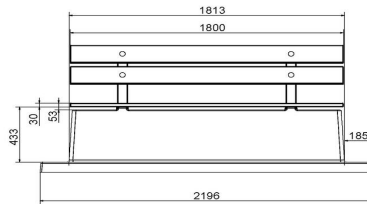

Immer ein ordentlich gepflegter Sitzplatz, wo kein Gras mehr unter der Bank wächst. Wegen des integrierten Unterbaus wird es vor der Bank auch nicht mehr nass oder verschlammt sein.

HeBlad
www.HeBlad.com
BB.DLA.OP
gewicht ± 1200 KG.

Spezifikationen Betonbank DeLuxe Anthrazit mit Unterplatte

Produktcode	BB.DLA.OP	Sitzecke	103 Grad
Farbe	Anthrazit lackiert, RAL 7016	Anzahl der Sitzplätze	4
Abmessungen (L x B x H)	219,5 x 119 x 103 cm	Maße der Bodenplatte (L x B x H)	219,5 x 119 x 8 cm
Sitzhöhe	45 cm	Ausführung der Bodenplatte	Glatter Beton
Abmessungen Sitzteil	180 x 30 cm	Gewicht	1230 kg