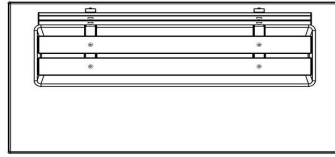

Immer ein ordentlich gepflegter Sitzplatz, wo kein Gras mehr unter der Bank wächst. Wegen des integrierten Unterbaus wird es vor der Bank auch nicht mehr nass oder verschlammt sein.

HeBlad
www.HeBlad.com
BB.DLA.OP
gewicht ± 1200 KG.

Spezifikationen Betonbank DeLuxe Anthrazit mit Unterplatte

Produktcode	BB.DLA.OP	Sitzecke	103 Grad
Farbe	Anthrazit lackiert, RAL 7016	Anzahl der Sitzplätze	4
Abmessungen (L x B x H)	219,5 x 119 x 103 cm	Maße der Bodenplatte (L x B x H)	219,5 x 119 x 8 cm
Sitzhöhe	45 cm	Ausführung der Bodenplatte	Glatter Beton
Abmessungen Sitzteil	180 x 30 cm	Gewicht	1230 kg