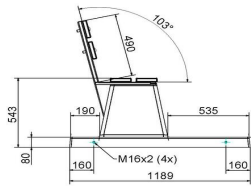

Immer ein ordentlich gepflegter Sitzplatz, wo kein Gras mehr unter der Bank wächst. Wegen des integrierten Unterbaus wird es vor der Bank auch nicht mehr nass oder verschlammt sein.

HeBlad
www.HeBlad.com
BB.DLA.OP
gewicht ± 1200 KG.

Spezifikationen Betonbank DeLuxe Anthrazit mit Unterplatte

Produktcode	BB.DLA.OP	Sitzecke	103 Grad
Farbe	Anthrazit lackiert, RAL 7016	Anzahl der Sitzplätze	4
Abmessungen (L x B x H)	219,5 x 119 x 103 cm	Maße der Bodenplatte (L x B x H)	2195 x 119 x 8 cm
Sitzhöhe	45 cm	Ausführung der Bodenplatte	Glatter Beton
Abmessungen Sitzteil	180 x 30 cm	Gewicht	1230 kg