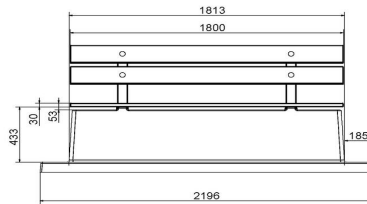

Immer ein ordentlich gepflegter Sitzplatz, wo kein Gras mehr unter der Bank wächst. Wegen des integrierten Unterbaus wird es vor der Bank auch nicht mehr nass oder verschlammt sein.

HeBlad
www.HeBlad.com
BB.DLA.OP
gewicht ± 1200 KG.

Spezifikationen Betonbank DeLuxe Anthrazit mit Unterplatte

Produktcode	BB.DLA.OP	Sitzecke	103 Grad
Farbe	Anthrazit lackiert, RAL 7016	Anzahl der Sitzplätze	4
Abmessungen (L x B x H)	219,5 x 119 x 103 cm	Maße der Bodenplatte (L x B x H)	2195 x 119 x 8 cm
Sitzhöhe	45 cm	Ausführung der Bodenplatte	Glatter Beton
Abmessungen Sitzteil	180 x 30 cm	Gewicht	1230 kg