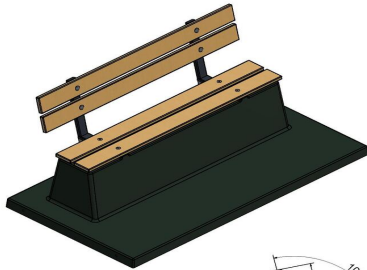

Betonbank DeLuxe Anthrazit mit Unterplatte

Produktcode: BB.DLA.OP

Auf dieser Bank mit einer Sitzfläche und einer Rückenlehne aus Bambus kann man bequem und komfortabel sitzen. Wer hätte es gedacht, dass diese Anthrazit Bank aus Beton ist. Diese Bank mit der Unterplatte ist aus einem Stück gefertigt.

Immer ein ordentlich gepflegter Sitzplatz, wo kein Gras mehr unter der Bank wächst. Wegen des integrierten Unterbaus wird es vor der Bank auch nicht mehr nass oder verschlammt sein.

HeBlad
www.HeBlad.com
BB.DLA.OP
gewicht ± 1200 KG.

Spezifikationen Betonbank DeLuxe Anthrazit mit Unterplatte

Produktcode	BB.DLA.OP	Sitzecke	103 Grad
Farbe	Anthrazit lackiert, RAL 7016	Anzahl der Sitzplätze	4
Abmessungen (L x B x H)	219,5 x 119 x 103 cm	Maße der Bodenplatte (L x B x H)	2195 x 119 x 8 cm
Sitzhöhe	45 cm	Ausführung der Bodenplatte	Glatter Beton
Abmessungen Sitzteil	180 x 30 cm	Gewicht	1230 kg

Siehe auch zugehörige Produkte
Material der Sitzplätze: Bambus

BB.DLAB.OP

BB.DL.OP

BB.PB.OP

BB.PBT.AB

BB.DL.OV