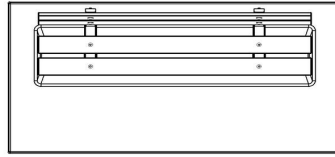

Immer ein ordentlich gepflegter Sitzplatz, wo kein Gras mehr unter der Bank wächst. Wegen des integrierten Unterbaus wird es vor der Bank auch nicht mehr nass oder verschlammt sein.

HeBlad
www.HeBlad.com
BB.DLA.OP
gewicht ± 1200 KG.

Spezifikationen Betonbank DeLuxe Anthrazit mit Unterplatte

Produktcode	BB.DLA.OP	Sitzecke	103 Grad
Farbe	Anthrazit lackiert, RAL 7016	Anzahl der Sitzplätze	4
Abmessungen (L x B x H)	219,5 x 119 x 103 cm	Maße der Bodenplatte (L x B x H)	2195 x 119 x 8 cm
Sitzhöhe	45 cm	Ausführung der Bodenplatte	Glatter Beton
Abmessungen Sitzteil	180 x 30 cm	Gewicht	1230 kg