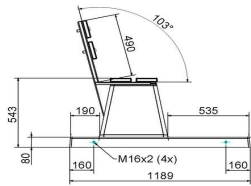

Immer ein ordentlich gepflegter Sitzplatz, wo kein Gras mehr unter der Bank wächst. Wegen des integrierten Unterbaus wird es vor der Bank auch nicht mehr nass oder verschlammt sein.

HeBlad
www.HeBlad.com
BB.DLA.OP
gewicht ± 1200 KG.

Spezifikationen Betonbank DeLuxe Anthrazit mit Unterplatte

Produktcode	BB.DLA.OP	Sitzecke	103 Grad
Farbe	Anthrazit lackiert, RAL 7016	Anzahl der Sitzplätze	4
Abmessungen (L x B x H)	219,5 x 119 x 103 cm	Maße der Bodenplatte (L x B x H)	219,5 x 119 x 8 cm
Sitzhöhe	45 cm	Ausführung der Bodenplatte	Glatter Beton
Abmessungen Sitzteil	180 x 30 cm	Gewicht	1230 kg