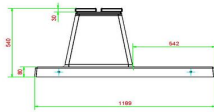

HeBlad
www.HeBlad.com
BB.DLA.OP.ZL
gewicht ± 1200 KG.

Spezifikationen Betonbank DeLuxe Anthrazit mit Unterplatte ohne Rückenlehne

Produktcode	BB.DLA.OP.ZL	Material der Sitzplätze	Bambus
Farbe	Anthrazit lackiert, RAL 7016	Anzahl der Sitzplätze	4
Abmessungen (L x B x H)	219,5 x 119 x 56,5 cm	Maße der Bodenplatte (L x B x H)	219,5 x 119 x 8 cm
Sitzhöhe	45 cm	Ausführung der Bodenplatte	Glatter Beton
Abmessungen Sitzteil	180 x 30 cm	Gewicht	1200 kg

Siehe auch zugehörige Produkte