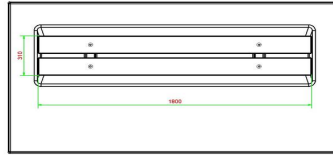

HeBlad
www.HeBlad.com
BB.DLA.OP.ZL
gewicht ± 1200 KG.

Spezifikationen Betonbank DeLuxe Anthrazit mit Unterplatte ohne Rückenlehne

Produktcode	BB.DLA.OP.ZL	Material der Sitzplätze	Bambus
Farbe	Anthrazit lackiert, RAL 7016	Anzahl der Sitzplätze	4
Abmessungen (L x B x H)	219,5 x 119 x 56,5 cm	Maße der Bodenplatte (L x B x H)	219,5 x 119 x 8 cm
Sitzhöhe	45 cm	Ausführung der Bodenplatte	Glatter Beton
Abmessungen Sitzteil	180 x 30 cm	Gewicht	1200 kg

Siehe auch zugehörige Produkte