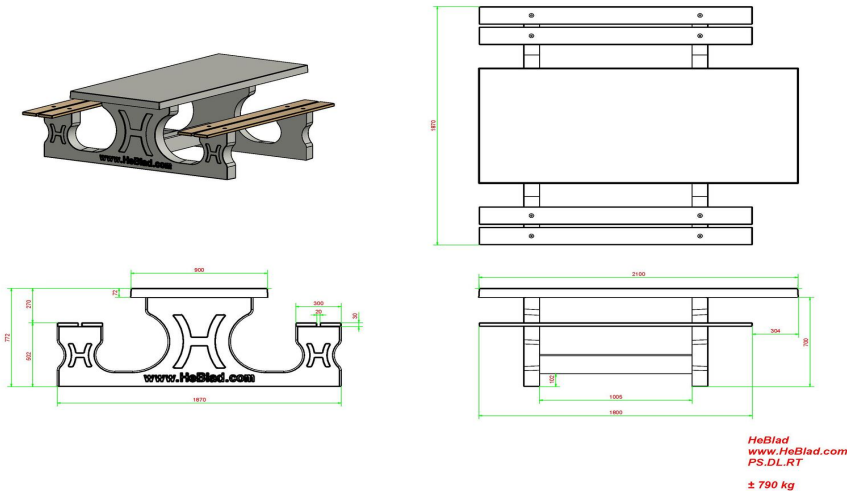

Spezielle Abmessungen für rollstuhlgerechte Picknicktische

Damit auch wirklich fast jeder Rollstuhlfahrer am Picknicktisch sitzen kann und nicht daneben sitzen muss, wurde die Tischplatte erhöht und verlängert. Dadurch entsteht ein Raum von 60 cm Tiefe und 71 cm Höhe am Ende des Tisches. Die vorspringende Tischplatte ist äußerst stabil und kann daher so einiges aushalten.

## Spezifikationen Picknickset DeLuxe rollstuhlgerecht

Produktcode	PS.DL.RT	Sitzhöhe	50 cm
Farbe	Beton Naturell	Material der Sitzplätze	Bambus
Abmessungen (L x B x H)	210 x 187 x 77 cm	Fußabstand	111 cm (Mitte-zu-Mitte-Abstand)
Abmessungen Tischplatte (L x B)	210 x 90 cm	Gewicht	790 kg
Dicke Tischblatt	7 cm	Anzahl der Sitzplätze	7
Tischhöhe	77 cm		