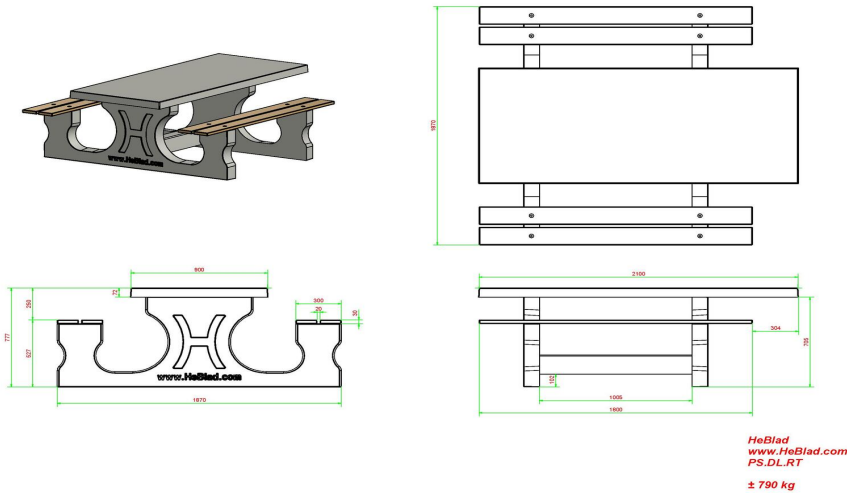

Spezielle Abmessungen für rollstuhlgerechte Picknicktische

Damit auch wirklich fast jeder Rollstuhlfahrer am Picknicktisch sitzen kann und nicht daneben sitzen muss, wurde die Tischplatte erhöht und verlängert. Dadurch entsteht ein Raum von 60 cm Tiefe und 71 cm Höhe am Ende des Tisches. Die vorspringende Tischplatte ist äußerst stabil und kann daher so einiges aushalten.

## Spezifikationen Picknickset DeLuxe rollstuhlgerecht

Produktcode	PS.DL.RT	Sitzhöhe	50 cm
Farbe	Beton Naturell	Material der Sitzplätze	Bambus
Abmessungen (L x B x H)	210 x 187 x 77 cm	Fußabstand	111 cm (Mitte-zu-Mitte-Abstand)
Abmessungen Tischplatte (L x B)	210 x 90 cm	Gewicht	790 kg
Dicke Tischblatt	7 cm	Anzahl der Sitzplätze	7
Tischhöhe	77 cm		