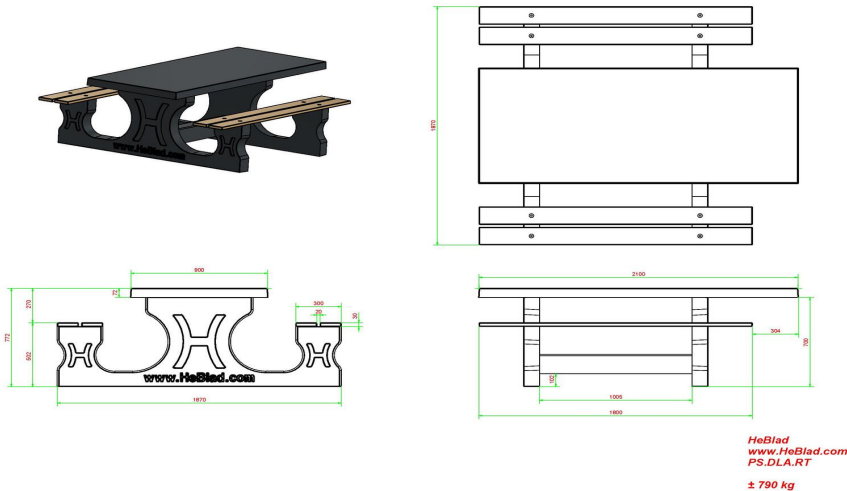

## Picknickset DeLuxe Anthrazit rollstuhlgericht

Produktcode: PS.DLA.RT

Diesen Picknicktisch haben wir speziell für Rollstuhlfahrer entwickelt. Das Tischblatt ist länger und höher als das Tischblatt unseres klassischen Picknicktisches. So kann ein Rollstuhlfahrer zusammen mit anderen Personen am Tisch Platz nehmen. Ganz einfach am Tisch anstatt daneben. Es gibt einen freien Raum von 60 cm tief und 71 cm hoch, so ist es nahezu sicher, dass der Picknicktisch für jeden Rollstuhl geeignet ist.

## Spezifikationen Picknickset DeLuxe Anthrazit rollstuhlgerecht

Produktcode	PS.DLA.RT	Sitzhöhe	50 cm
Farbe	Anthrazit lackiert, RAL 7016	Material der Sitzplätze	Bambus
Abmessungen (L x B x H)	210 x 187 x 77 cm	Fußabstand	111 cm (Mitte-zu-Mitte-Abstand)
Abmessungen Tischplatte (L x B)	210 x 90 cm	Gewicht	790 kg
Dicke Tischblatt	7 cm	Anzahl der Sitzplätze	7