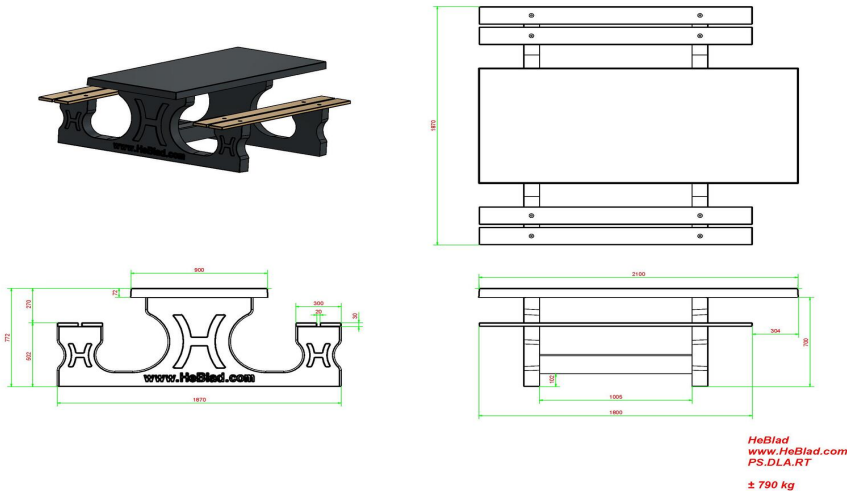

Picknickset DeLuxe Anthrazit rollstuhlgericht

Produktcode: PS.DLA.RT

Diesen Picknicktisch haben wir speziell für Rollstuhlfahrer entwickelt. Das Tischblatt ist länger und höher als das Tischblatt unseres klassischen Picknicktisches. So kann ein Rollstuhlfahrer zusammen mit anderen Personen am Tisch Platz nehmen. Ganz einfach am Tisch anstatt daneben. Es gibt einen freien Raum von 60 cm tief und 71 cm hoch, so ist es nahezu sicher, dass der Picknicktisch für jeden Rollstuhl geeignet ist.

Dieses Picknickset ist auch in Beton Naturell lieferbar.

Unterplatte nicht enthalten

Spezifikationen Picknickset DeLuxe Anthrazit rollstuhlgerecht

Produktcode	PS.DLA.RT	Sitzhöhe	50 cm
Farbe	Anthrazit lackiert, RAL 7016	Material der Sitzplätze	Bambus
Abmessungen (L x B x H)	210 x 187 x 77 cm	Fußabstand	111 cm (Mitte-zu-Mitte-Abstand)
Abmessungen Tischplatte (L x B)	210 x 90 cm	Gewicht	790 kg
Dicke Tischblatt	7 cm	Anzahl der Sitzplätze	7