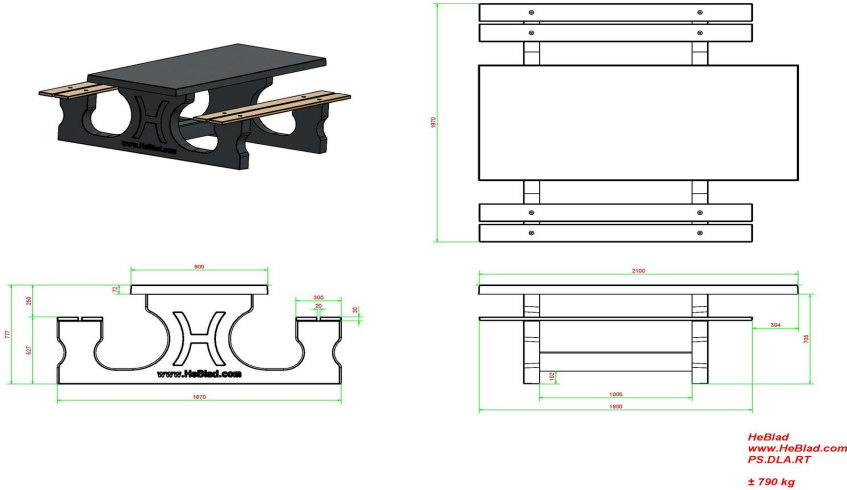

Picknickset DeLuxe Anthrazit rollstuhlgerecht

Produktcode: PS.DLA.RT

Diesen Picknicktisch haben wir speziell für Rollstuhlfahrer entwickelt. Das Tischblatt ist länger und höher als das Tischblatt unseres klassischen Picknicktisches. So kann ein Rollstuhlfahrer zusammen mit anderen Personen am Tisch Platz nehmen. Ganz einfach am Tisch anstatt daneben. Es gibt einen freien Raum von 60 cm tief und 71 cm hoch, so ist es nahezu sicher, dass der Picknicktisch für jeden Rollstuhl geeignet ist.

Dieses Picknickset ist auch in Beton Naturell lieferbar.

Unterplatte nicht enthalten

Spezifikationen Picknickset DeLuxe Anthrazit rollstuhlgerecht

Produktcode	PS.DLA.RT	Sitzhöhe	50 cm
Farbe	Anthrazit lackiert, RAL 7016	Material der Sitzplätze	Bambus
Abmessungen (L x B x H)	210 x 187 x 77 cm	Fußabstand	111 cm (Mitte-zu-Mitte-Abstand)
Abmessungen Tischplatte (L x B)	210 x 90 cm	Gewicht	790 kg
Dicke Tischblatt	7 cm	Anzahl der Sitzplätze	7