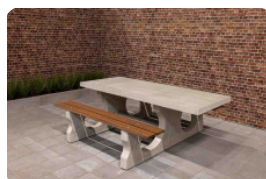

HeBlad
www.HeBlad.com
BB.DL.OP.ZL
gewicht ± 1200 KG.

Spezifikationen Betonbank DeLuxe mit Unterplatte ohne Rückenlehne

Produktcode	BB.DL.OP.ZL	Material der Sitzplätze	Bambus
Farbe	Beton Naturell	Anzahl der Sitzplätze	4
Abmessungen (L x B x H)	219,5 x 119 x 56,5 cm	Maße der Bodenplatte (L x B x H)	219,5 x 119 x 8 cm
Sitzhöhe	45 cm	Ausführung der Bodenplatte	Glatter Beton
Abmessungen Sitzteil	180 x 30 cm	Gewicht	1200 kg

Siehe auch zugehörige Produkte

PS.DL.RT