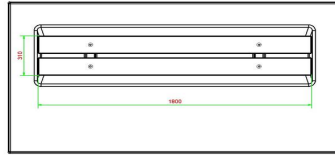

HeBlad
www.HeBlad.com
BB.DL.OP.ZL
gewicht ± 1200 KG.

Spezifikationen Betonbank DeLuxe mit Unterplatte ohne Rückenlehne

Produktcode	BB.DL.OP.ZL	Material der Sitzplätze	Bambus
Farbe	Beton Naturell	Anzahl der Sitzplätze	4
Abmessungen (L x B x H)	219,5 x 119 x 56,5 cm	Maße der Bodenplatte (L x B x H)	219,5 x 119 x 8 cm
Sitzhöhe	45 cm	Ausführung der Bodenplatte	Glatter Beton
Abmessungen Sitzteil	180 x 30 cm	Gewicht	1200 kg

Siehe auch zugehörige Produkte