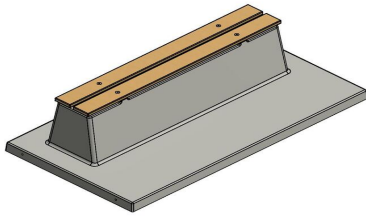

Haltbare Bänke

Diese Beton-Sitzbank ist unsere Sitzbank DeLuxe. Die Sitzfläche besteht aus hochwertigem gepresstem Bambus. Bambus ist ein ausgesprochen robuster und schnell wachsender Rohstoff und daher so gut wie unerschöpflich und sehr

nachhaltig. Zudem ist das Material äußerst stabil, ideal für unsere Bänke.

Die Beton-Sitzbank kombinieren

Die Produkte von HeBlad lassen sich sehr gut kombinieren. Beispielsweise können Sie die Sitzbank aus Beton neben einen Tischtennistisch oder eine Fußvolleyballplatte stellen. Machen Sie auf diese Weise aus einem öffentlichen Park bzw. einem Sport- oder Spielplatz einen einladenden Ort. Einen Treffpunkt, wo man zusammen ist, aktiv sein kann und sich an der frischen Luft aufhält.

HeBlad
www.HeBlad.com
BB.DL.OP.ZL
gewicht ± 1200 KG.

Spezifikationen Betonbank DeLuxe mit Unterplatte ohne Rückenlehne

Produktcode	BB.DL.OP.ZL	Material der Sitzplätze	Bambus
Farbe	Beton Naturell	Anzahl der Sitzplätze	4
Abmessungen (L x B x H)	219,5 x 119 x 56,5 cm	Maße der Bodenplatte (L x B x H)	219,5 x 119 x 8 cm
Sitzhöhe	45 cm	Ausführung der Bodenplatte	Glatter Beton
Abmessungen Sitzteil	180 x 30 cm	Gewicht	1200 kg