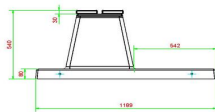

HeBlad
www.HeBlad.com
BB.DL.OP.ZL
gewicht ± 1200 KG.

Spezifikationen Betonbank DeLuxe mit Unterplatte ohne Rückenlehne

Produktcode	BB.DL.OP.ZL	Material der Sitzplätze	Bambus
Farbe	Beton Naturell	Anzahl der Sitzplätze	4
Abmessungen (L x B x H)	219,5 x 119 x 56,5 cm	Maße der Bodenplatte (L x B x H)	219,5 x 119 x 8 cm
Sitzhöhe	45 cm	Ausführung der Bodenplatte	Glatter Beton
Abmessungen Sitzteil	180 x 30 cm	Gewicht	1200 kg