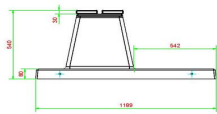

HeBlad
www.HeBlad.com
BB.DL.OP.ZL
gewicht ± 1200 KG.

Spezifikationen Betonbank DeLuxe mit Unterplatte ohne Rückenlehne

Produktcode	BB.DL.OP.ZL	Material der Sitzplätze	Bambus
Farbe	Beton Naturell	Anzahl der Sitzplätze	4
Abmessungen (L x B x H)	219,5 x 119 x 56,5 cm	Maße der Bodenplatte (L x B x H)	219,5 x 119 x 8 cm
Sitzhöhe	45 cm	Ausführung der Bodenplatte	Glatter Beton
Abmessungen Sitzteil	180 x 30 cm	Gewicht	1200 kg

Siehe auch zugehörige Produkte