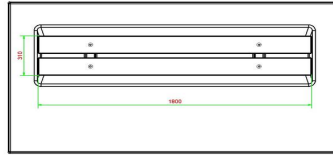

HeBlad
www.HeBlad.com
BB.DL.OP.ZL
gewicht ± 1200 KG.

Spezifikationen Betonbank DeLuxe mit Unterplatte ohne Rückenlehne

Produktcode	BB.DL.OP.ZL	Material der Sitzplätze	Bambus
Farbe	Beton Naturell	Anzahl der Sitzplätze	4
Abmessungen (L x B x H)	219,5 x 119 x 56,5 cm	Maße der Bodenplatte (L x B x H)	219,5 x 119 x 8 cm
Sitzhöhe	45 cm	Ausführung der Bodenplatte	Glatter Beton
Abmessungen Sitzteil	180 x 30 cm	Gewicht	1200 kg