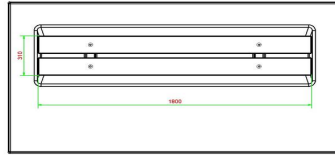

HeBlad
www.HeBlad.com
BB.DL.OP.ZL
gewicht ± 1200 KG.

Spezifikationen Betonbank DeLuxe mit Unterplatte ohne Rückenlehne

| | | | |
|-------------------------|-----------------------|----------------------------------|--------------------|
| Produktcode | BB.DL.OP.ZL | Material der Sitzplätze | Bambus |
| Farbe | Beton Naturell | Anzahl der Sitzplätze | 4 |
| Abmessungen (L x B x H) | 219,5 x 119 x 56,5 cm | Maße der Bodenplatte (L x B x H) | 219,5 x 119 x 8 cm |
| Sitzhöhe | 45 cm | Ausführung der Bodenplatte | Glatter Beton |
| Abmessungen Sitzteil | 180 x 30 cm | Gewicht | 1200 kg |