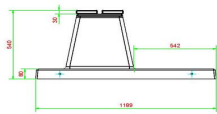

HeBlad
www.HeBlad.com
BB.DL.OP.ZL
gewicht ± 1200 KG.

Spezifikationen Betonbank DeLuxe mit Unterplatte ohne Rückenlehne

| | | | |
|-------------------------|-----------------------|----------------------------------|--------------------|
| Produktcode | BB.DL.OP.ZL | Material der Sitzplätze | Bambus |
| Farbe | Beton Naturell | Anzahl der Sitzplätze | 4 |
| Abmessungen (L x B x H) | 219,5 x 119 x 56,5 cm | Maße der Bodenplatte (L x B x H) | 219,5 x 119 x 8 cm |
| Sitzhöhe | 45 cm | Ausführung der Bodenplatte | Glatter Beton |
| Abmessungen Sitzteil | 180 x 30 cm | Gewicht | 1200 kg |