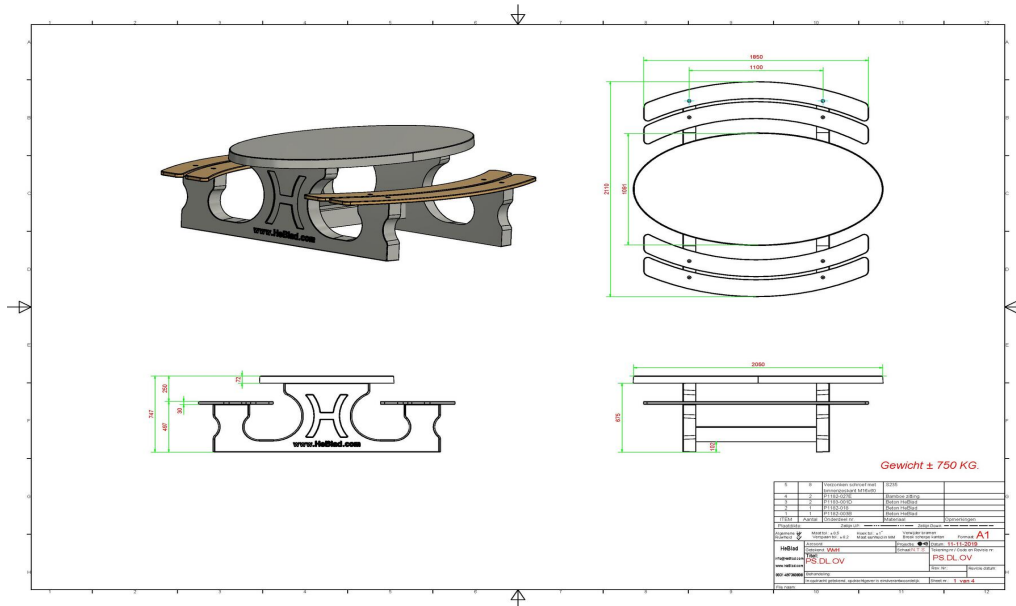

Picknickset DeLuxe oval

Produktcode: PS.DL.OV

Ein Glanzstück aus unserem Sortiment, ein Picknickset in einer schönen ovalen Form. Die Sitze dieses Picknicksets sind aus hochwertigem Bambus. Die Sitze sind „blind“ befestigt, also nicht so ohne Weiteres zu demontieren. Diese schöne Formgestaltung ist eine Augenweide. Die ersten Picknicktische in dieser ovalen Form wurden bereits nach Curaçao geliefert. In der Zwischenzeit sind auch in den Niederlanden und in den Nachbarländern viele dieser Picknicktische aufgestellt worden.

Unterplatte nicht enthalten

Specificaties Picknickset DeLuxe oval

Produktcode	PS.DL.OV	Sithöhe	50 cm
Farbe	Beton Naturell	Material der Sitzplätze	Bambus
Abmessungen (L x B x H)	211 x 205 x 75 cm	Fußabstand	110 cm (Mitte-zu-Mitte-Abstand)
Abmessungen Tischplatte (L x B)	205 x 110 cm	Gewicht	750 kg
Dicke Tischblatt	7 cm	Anzahl der Sitzplätze	8
Tischhöhe	75 cm		