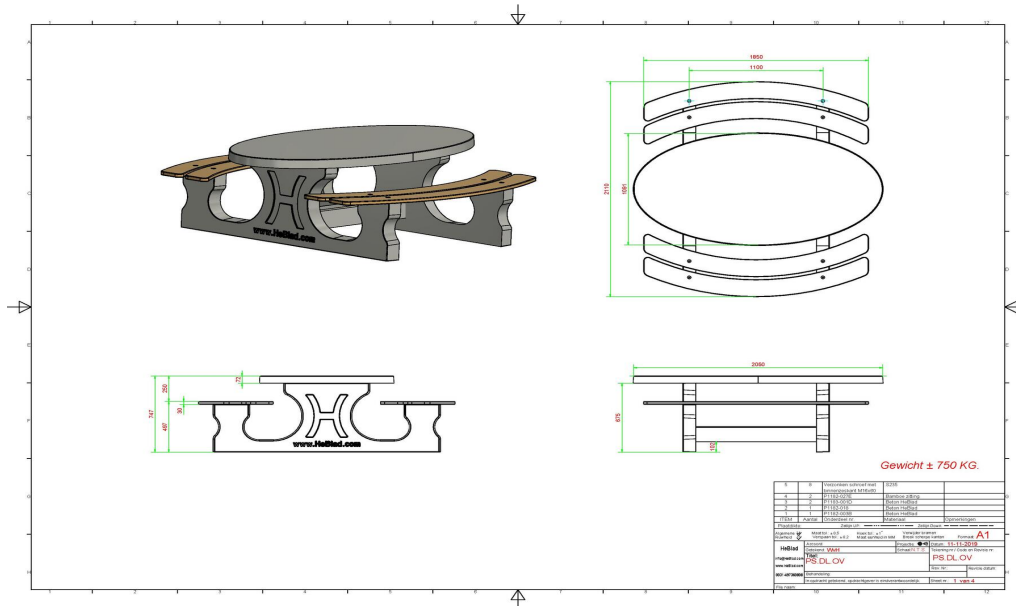

Picknickset DeLuxe oval

Produktcode: PS.DL.OV

Ein Glanzstück aus unserem Sortiment, ein Picknickset in einer schönen ovalen Form. Die Sitze dieses Picknicksets sind aus hochwertigem Bambus. Die Sitze sind „blind“ befestigt, also nicht so ohne Weiteres zu demontieren. Diese schöne Formgestaltung ist eine Augenweide. Die ersten Picknicktische in dieser ovalen Form wurden bereits nach Curaçao geliefert. In der Zwischenzeit sind auch in den Niederlanden und in den Nachbarländern viele dieser Picknicktische aufgestellt worden.

Unterplatte nicht enthalten

Spezifikationen Picknickset DeLuxe oval

Produktcode	PS.DL.OV	Sitzhöhe	50 cm
Farbe	Beton Naturell	Material der Sitzplätze	Bambus
Abmessungen (L x B x H)	211 x 205 x 75 cm	Fußabstand	110 cm (Mitte-zu-Mitte-Abstand)
Abmessungen Tischplatte (L x B)	205 x 110 cm	Gewicht	750 kg
Dicke Tischblatt	7 cm	Anzahl der Sitzplätze	8
Tischhöhe	75 cm		