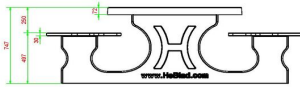

HeBlad
www.HeBlad.com
PS.DLA.OV
± 750 KG.

Spezifikationen Picknickset DeLuxe oval Anthrazit

Produktcode	PS.DLA.OV	Sitzhöhe	50 cm
Farbe	Anthrazit lackiert, RAL 7016	Material der Sitzplätze	Bambus
Abmessungen (L x B x H)	211 x 205 x 75 cm	Fußabstand	110 cm (Mitte-zu-Mitte-Abstand)
Abmessungen Tischplatte (L x B)	205 x 110 cm	Gewicht	750 kg
Dicke Tischblatt	7 cm	Anzahl der Sitzplätze	8

Tischhöhe 75 cm
Siehe auch zugehörige Produkte

PS.DL.OV

PS.DLAB.OV

PS.STA.OV

OP.PS.AB

PS.DLA.RT