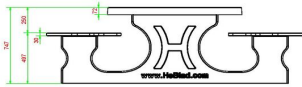

HeBlad
www.HeBlad.com
PS.DLA.OV
± 750 KG.

Spezifikationen Picknickset DeLuxe oval Anthrazit

Produktcode	PS.DLA.OV	Sitzhöhe	50 cm
Farbe	Anthrazit lackiert, RAL 7016	Material der Sitzplätze	Bambus
Abmessungen (L x B x H)	211 x 205 x 75 cm	Fußabstand	110 cm (Mitte-zu-Mitte-Abstand)
Abmessungen Tischplatte (L x B)	205 x 110 cm	Gewicht	750 kg
Dicke Tischblatt	7 cm	Anzahl der Sitzplätze	8

Tischhöhe 75 cm
Siehe auch zugehörige Produkte

PS.DL.OV

PS.DLAB.OV

PS.STA.OV

OP.PS.AB

PS.DLA.RT