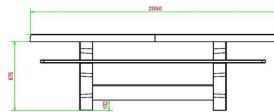

HeBlad
www.HeBlad.com
PS.DLA.OV
± 750 KG.

Spezifikationen Picknickset DeLuxe oval Anthrazit

Produktcode	PS.DLA.OV	Sitzhöhe	50 cm
Farbe	Anthrazit lackiert, RAL 7016	Material der Sitzplätze	Bambus
Abmessungen (L x B x H)	211 x 205 x 75 cm	Fußabstand	110 cm (Mitte-zu-Mitte-Abstand)
Abmessungen Tischplatte (L x B)	205 x 110 cm	Gewicht	750 kg
Dicke Tischblatt	7 cm	Anzahl der Sitzplätze	8

Tischhöhe 75 cm
Siehe auch zugehörige Produkte

PS.DL.OV

PS.DLAB.OV

PS.STA.OV

OP.PS.AB

PS.DLA.RT