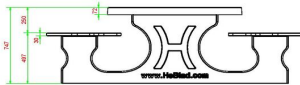

HeBlad
www.HeBlad.com
PS.DLA.OV
± 750 KG.

Spezifikationen Picknickset DeLuxe oval Anthrazit

Produktcode	PS.DLA.OV	Sitzhöhe	50 cm
Farbe	Anthrazit lackiert, RAL 7016	Material der Sitzplätze	Bambus
Abmessungen (L x B x H)	211 x 205 x 75 cm	Fußabstand	110 cm (Mitte-zu-Mitte-Abstand)
Abmessungen Tischplatte (L x B)	205 x 110 cm	Gewicht	750 kg
Dicke Tischblatt	7 cm	Anzahl der Sitzplätze	8