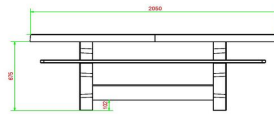

HeBlad
www.HeBlad.com
PS.DLA.OV
± 750 KG.

Spezifikationen Picknickset DeLuxe oval Anthrazit

Produktcode	PS.DLA.OV	Sitzhöhe	50 cm
Farbe	Anthrazit lackiert, RAL 7016	Material der Sitzplätze	Bambus
Abmessungen (L x B x H)	211 x 205 x 75 cm	Fußabstand	110 cm (Mitte-zu-Mitte-Abstand)
Abmessungen Tischplatte (L x B)	205 x 110 cm	Gewicht	750 kg
Dicke Tischblatt	7 cm	Anzahl der Sitzplätze	8

Tischhöhe 75 cm
Siehe auch zugehörige Produkte

PS.DL.OV

PS.DLAB.OV

PS.STA.OV

OP.PS.AB

PS.DLA.RT