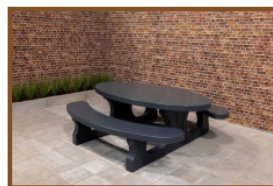

Spezifikationen Picknickset DeLuxe oval Anthrazit

Produktcode	PS.DLA.OV	Sitzhöhe	50 cm
Farbe	Anthrazit lackiert, RAL 7016	Material der Sitzplätze	Bambus
Abmessungen (L x B x H)	211 x 205 x 75 cm	Fußabstand	110 cm (Mitte-zu-Mitte-Abst.)
Abmessungen Tischplatte (L x B)	205 x 110 cm	Gewicht	750 kg
Dicke Tischblatt	7 cm	Anzahl der Sitzplätze	8
Tischhöhe	75 cm		

Siehe auch zugehörige Produkte

PS.STA.OV