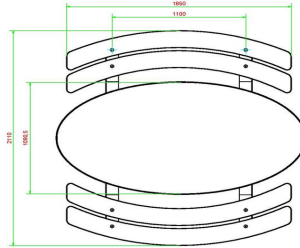

HeBlad
www.HeBlad.com
PS.DLA.OV
± 750 KG.

Spezifikationen Picknickset DeLuxe oval Anthrazit

Produktcode	PS.DLA.OV	Sitzhöhe	50 cm
Farbe	Anthrazit lackiert, RAL 7016	Material der Sitzplätze	Bambus
Abmessungen (L x B x H)	211 x 205 x 75 cm	Fußabstand	110 cm (Mitte-zu-Mitte-Abstand)
Abmessungen Tischplatte (L x B)	205 x 110 cm	Gewicht	750 kg
Dicke Tischblatt	7 cm	Anzahl der Sitzplätze	8

Tischhöhe 75 cm
Siehe auch zugehörige Produkte

PS.DL.OV

PS.DLAB.OV

PS.STA.OV

OP.PS.AB

PS.DLA.RT