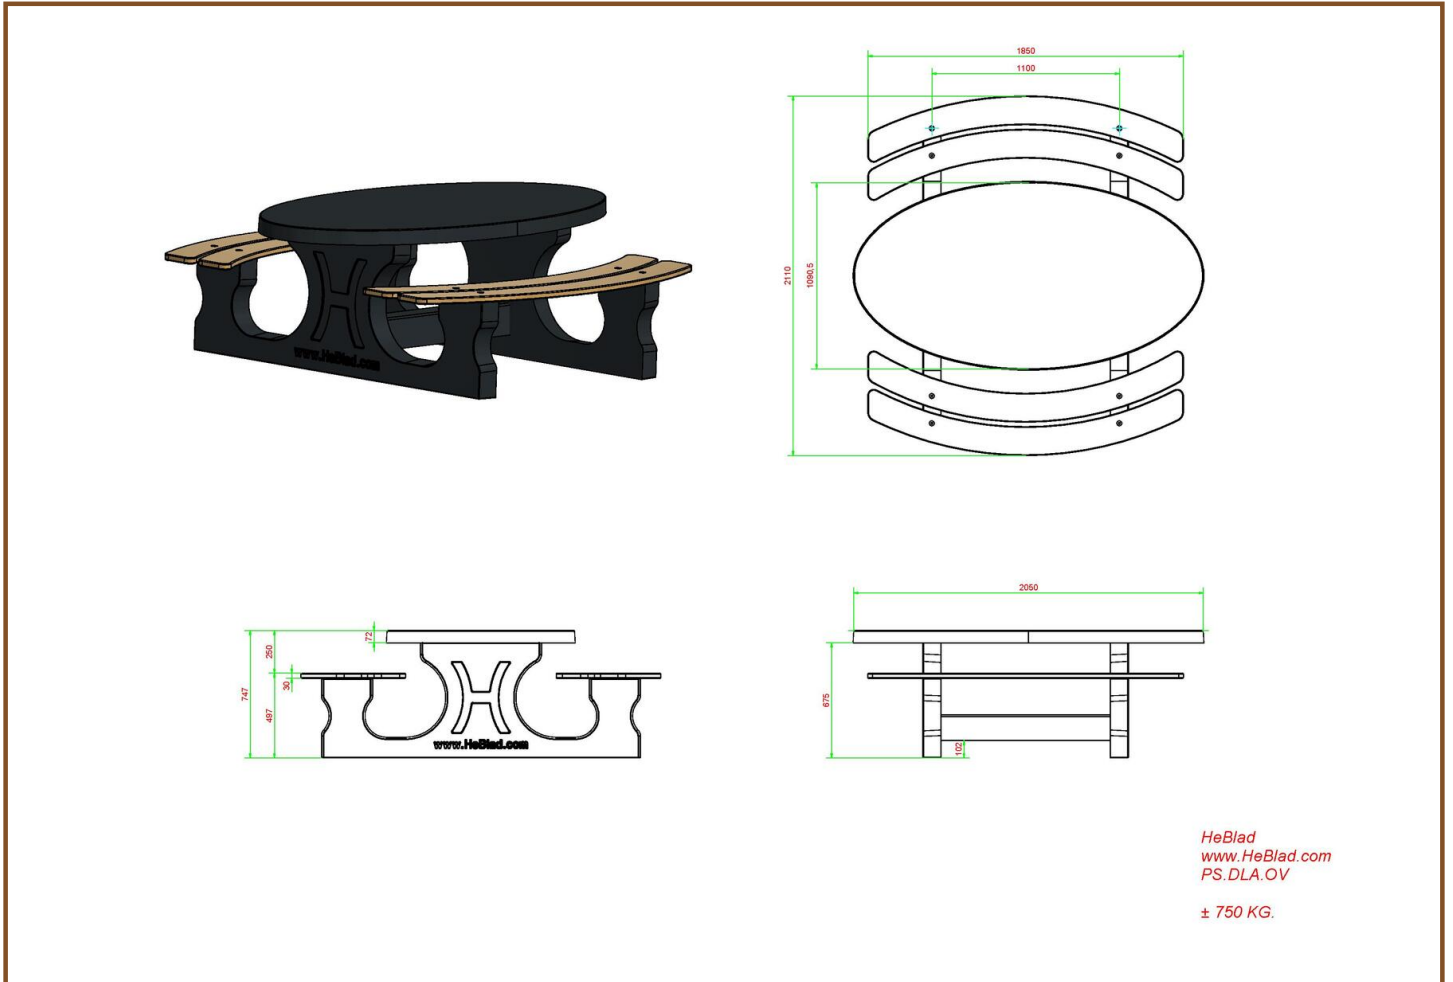

Picknickset DeLuxe oval Anthrazit

Produktcode: PS.DLA.OV

Ein Picknickset besteht aus einem Tisch, oftmals mit anmontierten Sitzbänken, und ist dafür gedacht, mehr oder weniger dauerhaft im Freien zu stehen. HeBlad fertigt seine Picknicksets aus einem Stück Gussbeton. Tisch und Bänke sind dabei aus massivem Beton, was dem Set eine solide Festigkeit verleiht und es unempfindlich gegen Diebstahl und Vandalismus macht. So haben Sie die Garantie, dass dieses Picknickset jahrzehntelang Freude bereitet und stets sein schönes Aussehen behält.

Spezifikationen Picknickset DeLuxe oval Anthrazit

| | | | |
|---------------------------------|------------------------------|-------------------------|-------------------------------|
| Produktcode | PS.DLA.OV | Sitzhöhe | 50 cm |
| Farbe | Anthrazit lackiert, RAL 7016 | Material der Sitzplätze | Bambus |
| Abmessungen (L x B x H) | 211 x 205 x 75 cm | Fußabstand | 110 cm (Mitte-zu-Mitte-Abst.) |
| Abmessungen Tischplatte (L x B) | 205 x 110 cm | Gewicht | 750 kg |
| Dicke Tischblatt | 7 cm | Anzahl der Sitzplätze | 8 |
| Tischhöhe | 75 cm | | |