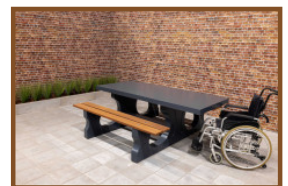

Spezifikationen Picknickset DeLuxe oval Anthrazit

Produktcode	PS.DLA.OV	Sitzhöhe	50 cm
Farbe	Anthrazit lackiert, RAL 7016	Material der Sitzplätze	Bambus
Abmessungen (L x B x H)	211 x 205 x 75 cm	Fußabstand	110 cm (Mitte-zu-Mitte-Abst.)
Abmessungen Tischplatte (L x B)	205 x 110 cm	Gewicht	750 kg
Dicke Tischblatt	7 cm	Anzahl der Sitzplätze	8
Tischhöhe	75 cm		

Siehe auch zugehörige Produkte

PS.DLA.RT