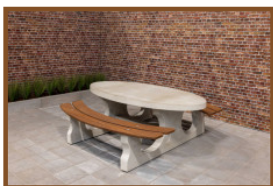

Spezifikationen Picknickset DeLuxe oval Anthrazit

Produktcode	PS.DLA.OV	Sitzhöhe	50 cm
Farbe	Anthrazit lackiert, RAL 7016	Material der Sitzplätze	Bambus
Abmessungen (L x B x H)	211 x 205 x 75 cm	Fußabstand	110 cm (Mitte-zu-Mitte-Abst.)
Abmessungen Tischplatte (L x B)	205 x 110 cm	Gewicht	750 kg
Dicke Tischblatt	7 cm	Anzahl der Sitzplätze	8
Tischhöhe	75 cm		

Siehe auch zugehörige Produkte

PS.DL.OV