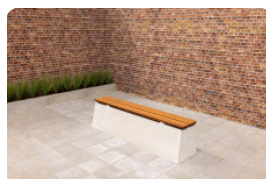

Spezifikationen Betonbank DeLuxe oval

Produktcode	BB.DL.OV	Material der Sitzplätze	Bambus
Farbe	Beton Naturell	Anzahl der Sitzplätze	4
Abmessungen (L x B x H)	185 x 70 x 50 cm	Gewicht	825 kg
Sitzhöhe	50 cm		

Siehe auch zugehörige Produkte

BB.DL