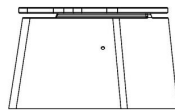

Betonbank DeLuxe oval

Produktcode: BB.DL.OV

Eine Sitzbank mit einer eleganten, ovalen Form. Diese Bank ist als Abgrenzung wie geschaffen: Sie ziehen sich entweder wie eine Girlande über den Schulhof oder umrunden spielerisch einen Sandkasten.

Diese Bank ist aus Beton Naturell gefertigt und mit Sitzflächen aus hochwertigem Bambus ausgestattet.

Unterplatte nicht erhalten

HeBlad
www.HeBlad.com
BB.DL.OV
gewicht ± 825 KG.

Spezifikationen Betonbank DeLuxe oval

Produktcode	BB.DL.OV	Material der Sitzplätze	Bambus
Farbe	Beton Naturell	Anzahl der Sitzplätze	4
Abmessungen (L x B x H)	185 x 70 x 50 cm	Gewicht	825 kg
Sitzhöhe	50 cm		

Siehe auch zugehörige Produkte

BB.DLAB.OV