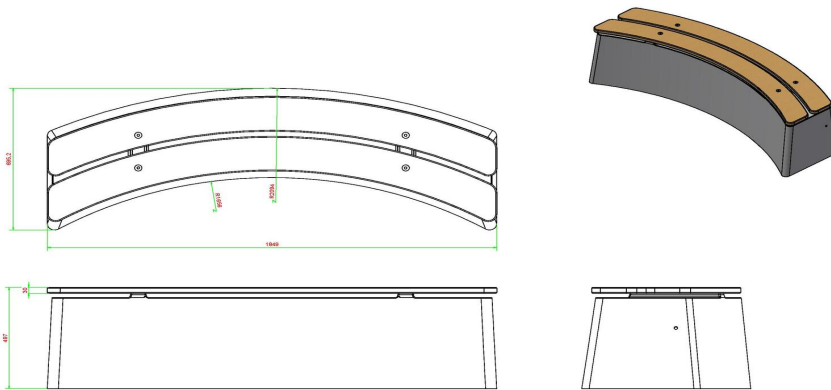

## Betonbank DeLuxe oval

Produktcode: BB.DL.OV

Eine Sitzbank mit einer eleganten, ovalen Form. Diese Bank ist als Abgrenzung wie geschaffen: Sie ziehen sich entweder wie eine Girlande über den Schulhof oder umrunden spielerisch einen Sandkasten.

Diese Bank ist aus Beton Naturell gefertigt und mit Sitzflächen aus hochwertigem Bambus ausgestattet.

Unterplatte nicht erhalten

HeBlad  
www.HeBlad.com  
BB.DL.OV  
gewicht ± 825 KG.

## Spezifikationen Betonbank DeLuxe oval

Produktcode	BB.DL.OV	Material der Sitzplätze	Bambus
Farbe	Beton Naturell	Anzahl der Sitzplätze	4
Abmessungen (L x B x H)	185 x 70 x 50 cm	Gewicht	825 kg
Sitzhöhe	50 cm		