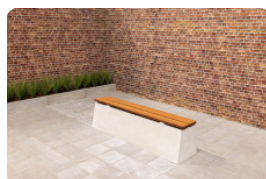

Betonbank DeLuxe oval

Produktcode: BB.DL.OV

Eine Sitzbank mit einer eleganten, ovalen Form. Diese Bank ist als Abgrenzung wie geschaffen: Sie ziehen sich entweder wie eine Girlande über den Schulhof oder umrunden spielerisch einen Sandkasten.

Diese Bank ist aus Beton Naturell gefertigt und mit Sitzflächen aus hochwertigem Bambus ausgestattet.

Unterplatte nicht erhalten

HeBlad
www.HeBlad.com
BB.DL.OV
gewicht ± 825 KG.

Spezifikationen Betonbank DeLuxe oval

Produktcode	BB.DL.OV	Material der Sitzplätze	Bambus
Farbe	Beton Naturell	Anzahl der Sitzplätze	4
Abmessungen (L x B x H)	185 x 70 x 50 cm	Gewicht	825 kg
Sitzhöhe	50 cm		

Siehe auch zugehörige Produkte

BB.DLAB.OV