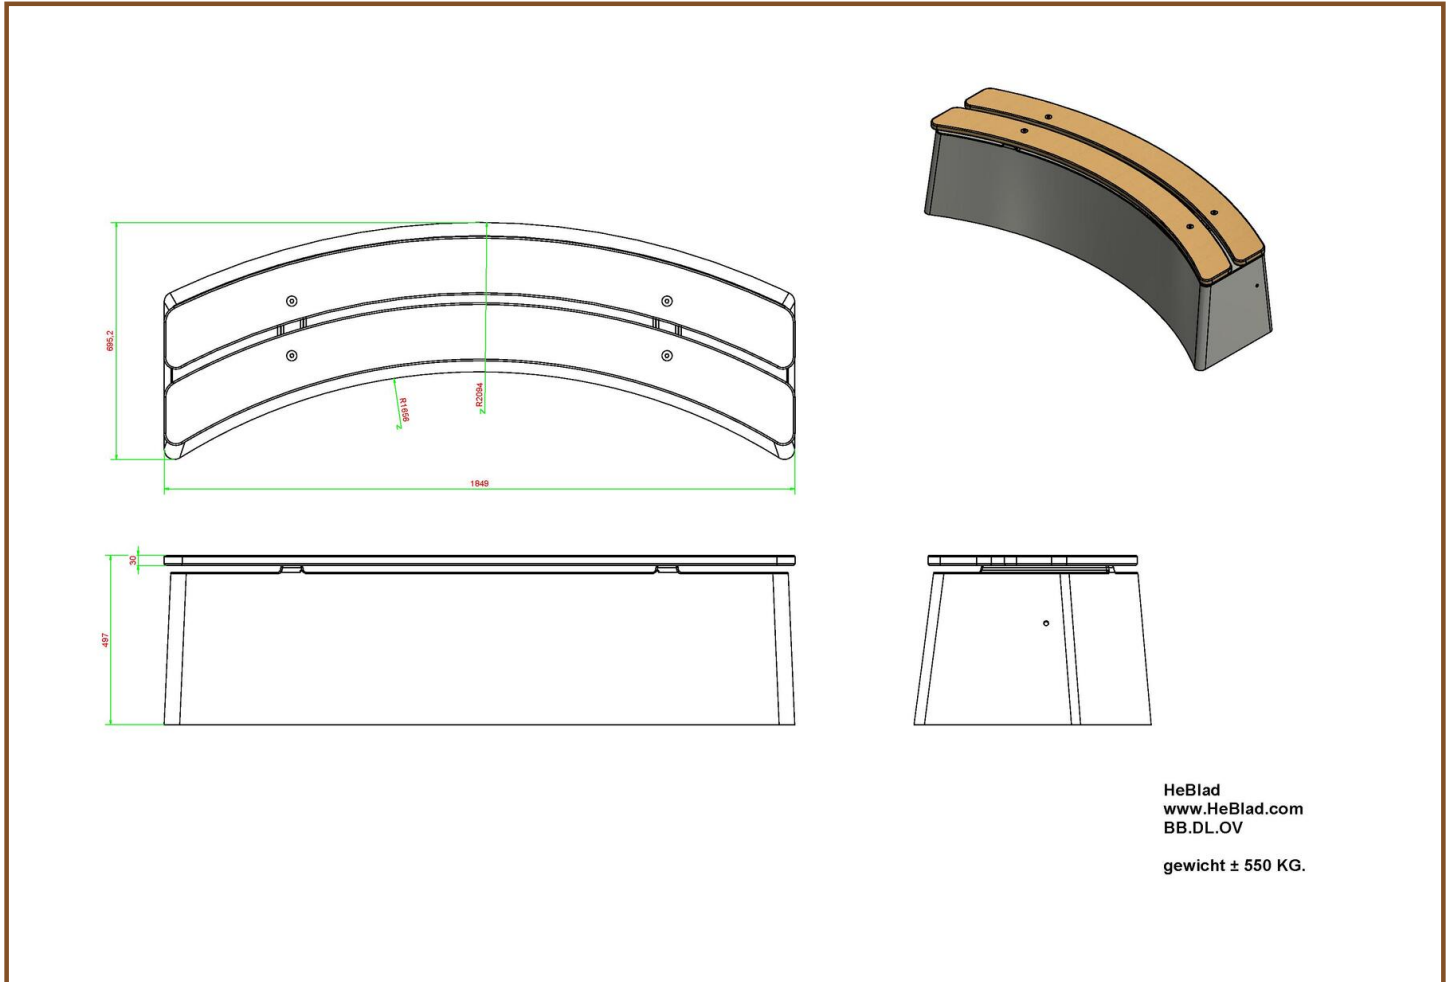

Betonbank DeLuxe oval

Produktcode: BB.DL.OV

Eine Sitzbank mit einer eleganten, ovalen Form. Diese Bank ist als Abgrenzung wie geschaffen: Sie ziehen sich entweder wie eine Girlande über den Schulhof oder umrunden spielerisch einen Sandkasten.

Diese Bank ist aus Beton Naturell gefertigt und mit Sitzflächen aus hochwertigem Bambus ausgestattet.

Unterplatte nicht erhalten

Spezifikationen Betonbank DeLuxe oval

Produktcode	BB.DL.OV	Material der Sitzplätze	Bambus
Farbe	Beton Naturell	Anzahl der Sitzplätze	4
Abmessungen (L x B x H)	185 x 70 x 50 cm	Gewicht	825 kg
Sitzhöhe	50 cm		