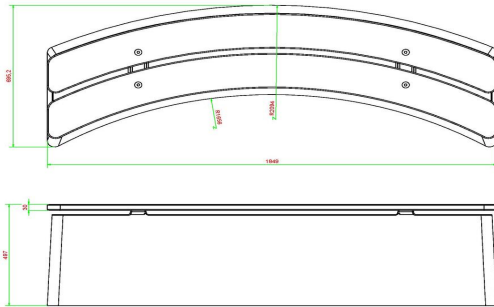

Betonbank DeLuxe oval

Produktcode: BB.DL.OV

Eine Sitzbank mit einer eleganten, ovalen Form. Diese Bank ist als Abgrenzung wie geschaffen: Sie ziehen sich entweder wie eine Girlande über den Schulhof oder umrunden spielerisch einen Sandkasten.

Diese Bank ist aus Beton Naturell gefertigt und mit Sitzflächen aus hochwertigem Bambus ausgestattet.

Unterplatte nicht erhalten

HeBlad
www.HeBlad.com
BB.DL.OV
gewicht ± 550 KG.

Spezifikationen Betonbank DeLuxe oval

Produktcode	BB.DL.OV	Material der Sitzplätze	Bambus
Farbe	Beton Naturell	Anzahl der Sitzplätze	4
Abmessungen (L x B x H)	185 x 70 x 50 cm	Gewicht	825 kg
Sitzhöhe	50 cm		

Siehe auch zugehörige Produkte

BB.DLAB.OV