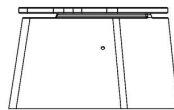

Betonbank DeLuxe oval

Produktcode: BB.DL.OV

Eine Sitzbank mit einer eleganten, ovalen Form. Diese Bank ist als Abgrenzung wie geschaffen: Sie ziehen sich entweder wie eine Girlande über den Schulhof oder umrunden spielerisch einen Sandkasten.

Diese Bank ist aus Beton Naturell gefertigt und mit Sitzflächen aus hochwertigem Bambus ausgestattet.

Unterplatte nicht erhalten

HeBlad
www.HeBlad.com
BB.DL.OV
gewicht ± 550 KG.

Spezifikationen Betonbank DeLuxe oval

Produktcode	BB.DL.OV	Material der Sitzplätze	Bambus
Farbe	Beton Naturell	Anzahl der Sitzplätze	4
Abmessungen (L x B x H)	185 x 70 x 50 cm	Gewicht	825 kg
Sitzhöhe	50 cm		

Siehe auch zugehörige Produkte

BB.DLAB.OV