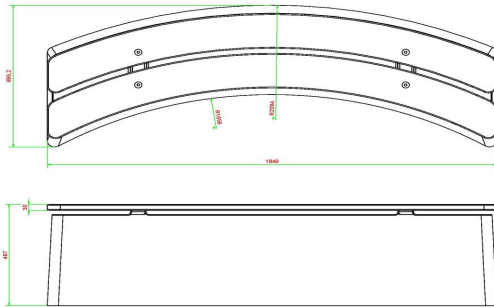

Betonbank DeLuxe oval

Produktcode: BB.DL.OV

Eine Sitzbank mit einer eleganten, ovalen Form. Diese Bank ist als Abgrenzung wie geschaffen: Sie ziehen sich entweder wie eine Girlande über den Schulhof oder umrunden spielerisch einen Sandkasten.

Diese Bank ist aus Beton Naturell gefertigt und mit Sitzflächen aus hochwertigem Bambus ausgestattet.

Unterplatte nicht erhalten

HeBlad
www.HeBlad.com
BB.DL.OV
gewicht ± 825 KG.

Spezifikationen Betonbank DeLuxe oval

Produktcode	BB.DL.OV	Material der Sitzplätze	Bambus
Farbe	Beton Naturell	Anzahl der Sitzplätze	4
Abmessungen (L x B x H)	185 x 70 x 50 cm	Gewicht	825 kg
Sitzhöhe	50 cm		

Siehe auch zugehörige Produkte

BB.DLAB.OV