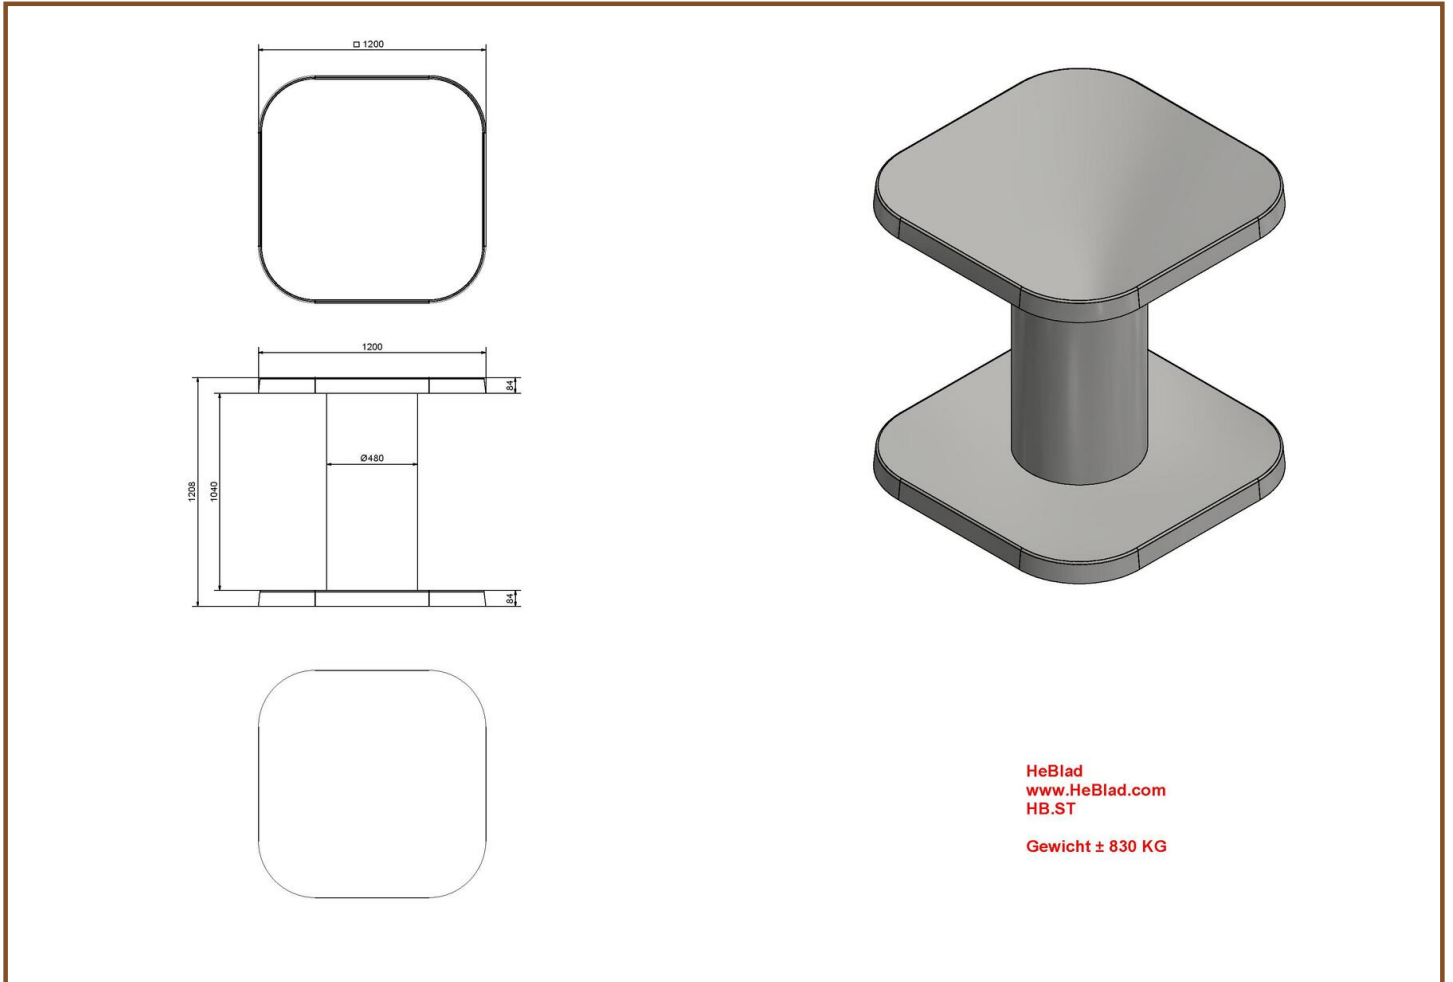

## HeBlad Stehtisch

Produktcode: HB.ST

Dieser Stehtisch besteht aus einem einzigen Stück Beton, daher ist er besonders stabil und schwer. Starker Wind, Diebstahl und Vandalismus sind darum kein Problem. Dieser Tisch ist ein ideales Möbelstück für den Schulhof, Ihren Gastronomiebetrieb, Ihre Terrasse, den Park oder auch Ihren Garten. Die Tischplatte ist genauso groß wie die Bodenplatte. Der Tisch ist robust, solide und schön anzusehen. Dieser Stehtisch aus Beton lädt überall im Freien dazu ein, eine Pause einzulegen, etwas zu essen und zu trinken oder sich zu unterhalten.

### Spezifikationen des Stehtischs aus Beton

Sie sind von uns Qualität gewohnt, unser Stehtisch macht da keine Ausnahme. Das zeigt ein Blick auf die technischen Daten: - Extrem robust und solide: in einem Stück aus Beton gegossen - Beständig gegen alle Wetterbedingungen und leicht zu reinigen - Fast 1000 kg schwer, daher kann er nicht umgeweht oder gestohlen werden - Abmessungen: 120 x 120 x 113 Zentimeter - Ein stilvoller Tisch für die intensive Nutzung in unterschiedlichsten Situationen

## Spezifikationen HeBlad Stehtisch

Produktcode	HB.ST	Tischhöhe	113 cm
Farbe	Beton Naturell	Dicke Tischblatt	8,5 cm
Abmessungen (L x B x H)	120 x 120 x 113 cm	Gewicht	985 kg
Abmessungen Tischplatte (L x B)	120 x 120 cm		