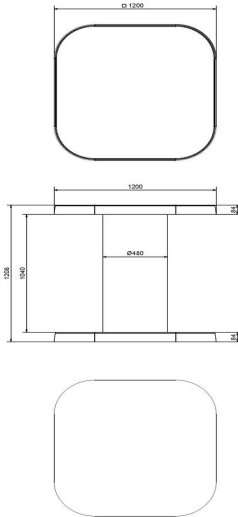

HeBlad
www.HeBlad.com
HB.ST

Gewicht ± 830 KG

Spezifikationen HeBlad Stehtisch

Produktcode	HB.ST	Tischhöhe	113 cm
Farbe	Beton Naturell	Dicke Tischblatt	8,5 cm
Abmessungen (L x B x H)	120 x 120 x 113 cm	Gewicht	985 kg
Abmessungen Tischplatte (L x B)	120 x 120 cm		

Siehe auch zugehörige Produkte