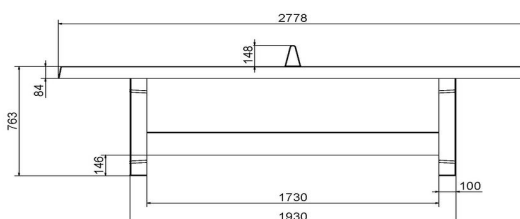

Nous livrons votre table de ping-pong à l'adresse de votre choix.

Afin de stimuler le plaisir du tennis de table et de promouvoir la durabilité, nous livrons également cette table de ping-pong en béton bleue gratuitement à l'adresse de votre choix. Lisez ici les conditions auxquelles doivent répondre le lieu de livraison et l'accessibilité du lieu. Si vous n'êtes pas certain que le lieu de livraison répond bien à ces conditions, contactez-nous pour discuter des possibilités. Étant donné que HeBlad assure elle-même la production des tables de jeu et des bancs, ces produits sont souvent disponibles en stock et nous pouvons généralement garantir un délai de livraison de quatre semaines maximum. Notre délai de livraison moyen est de seulement 10 jours ouvrables !

HeBlad
www.HeBlad.com
PP.BL
Gewicht ± 1360 KG

Spécifications Table de ping-pong bleue

Code de produit	PP.BL	Hauteur de la table	76 cm
Couleur	Bleu - RAL 5005	Hauteur du filet	14,75 cm
Dimensions plateau de jeu (L x l)	274 x 152 cm	Poids	1360 kg
Dimensions bas de plateau de jeu	278 x 156 cm	Écartement entre les pieds	183 cm (la distance de centre à centre)
Épaisseur plateau	8,4 cm		