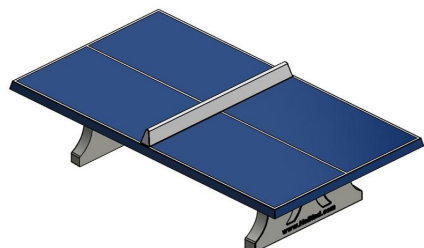

Table de ping-pong en béton de différentes couleurs

Cette table de tennis de table en béton est la version bleue du modèle vert classique. Le plateau de la table est peint avec une laque bleue à deux composants, tandis que les lignes et le filet en béton ont la couleur blanche familière et reconnaissable. En fonction de l'environnement dans lequel la table est placée, vous pouvez choisir cette version bleue, mais aussi le vert classique, le béton naturel ou le béton anthracite. Le choix est vaste et tous les modèles sont de la même qualité solide.

Nous livrons votre table de ping-pong à l'adresse de votre choix.

Afin de stimuler le plaisir du tennis de table et de promouvoir la durabilité, nous livrons également cette table de ping-pong en béton bleue gratuitement à l'adresse de votre choix. Lisez ici les conditions auxquelles doivent répondre le lieu de livraison et l'accessibilité du lieu. Si vous n'êtes pas certain que le lieu de livraison répond bien à ces conditions, contactez-nous pour discuter des possibilités. Étant donné que HeBlad assure elle-même la production des tables de jeu et des bancs, ces produits sont souvent disponibles en stock et nous pouvons généralement garantir un délai de livraison de quatre semaines maximum. Notre délai de livraison moyen est de seulement 10 jours ouvrables !

HeBlad
www.HeBlad.com
PP.BL
Gewicht ± 1360 KG

Spécifications Table de ping-pong bleue

Code de produit	PP.BL	Hauteur de la table	76 cm
Couleur	Bleu - RAL 5005	Hauteur du filet	14,75 cm
Dimensions plateau de jeu (L x l)	274 x 152 cm	Poids	1360 kg
Dimensions bas de plateau de jeu	278 x 156 cm	Écartement entre les pieds	183 cm (la distance de centre à centre)
Épaisseur plateau	8,4 cm		