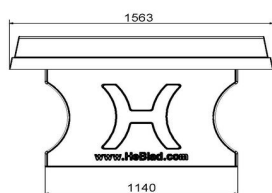

Nous livrons votre table de ping-pong à l'adresse de votre choix.

Afin de stimuler le plaisir du tennis de table et de promouvoir la durabilité, nous livrons également cette table de ping-pong en béton bleue gratuitement à l'adresse de votre choix. Lisez ici les conditions auxquelles doivent répondre le lieu de livraison et l'accessibilité du lieu. Si vous n'êtes pas certain que le lieu de livraison répond bien à ces conditions, contactez-nous pour discuter des possibilités. Étant donné que HeBlad assure elle-même la production des tables de jeu et des bancs, ces produits sont souvent disponibles en stock et nous pouvons généralement garantir un délai de livraison de quatre semaines maximum. Notre délai de livraison moyen est de seulement 10 jours ouvrables !

HeBlad
www.HeBlad.com
PP.BL
Gewicht ± 1360 KG

Spécifications Table de ping-pong bleue

Code de produit	PP.BL	Hauteur de la table	76 cm
Couleur	Bleu - RAL 5005	Hauteur du filet	14,75 cm
Dimensions plateau de jeu (L x l)	274 x 152 cm	Poids	1360 kg
Dimensions bas de plateau de jeu	278 x 156 cm	Écartement entre les pieds	183 cm (la distance de centre à centre)
Épaisseur plateau	8,4 cm		