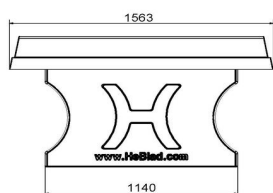

Nous livrons votre table de ping-pong à l'adresse de votre choix.

Afin de stimuler le plaisir du tennis de table et de promouvoir la durabilité, nous livrons également cette table de ping-pong en béton bleue gratuitement à l'adresse de votre choix. Lisez ici les conditions auxquelles doivent répondre le lieu de livraison et l'accessibilité du lieu. Si vous n'êtes pas certain que le lieu de livraison répond bien à ces conditions, contactez-nous pour discuter des possibilités. Étant donné que HeBlad assure elle-même la production des tables de jeu et des bancs, ces produits sont souvent disponibles en stock et nous pouvons généralement garantir un délai de livraison de quatre semaines maximum. Notre délai de livraison moyen est de seulement 10 jours ouvrables !

HeBlad
www.HeBlad.com
PP.BL
Gewicht ± 1360 KG

Spécifications Table de ping-pong bleue

Code de produit	PP.BL	Hauteur de la table	76 cm
Couleur	Bleu - RAL 5005	Hauteur du filet	14,75 cm
Dimensions plateau de jeu (L x l)	274 x 152 cm	Poids	1360 kg
Dimensions bas de plateau de jeu	278 x 156 cm	Écartement entre les pieds	183 cm (la distance de centre à centre)
Épaisseur plateau	8,4 cm		