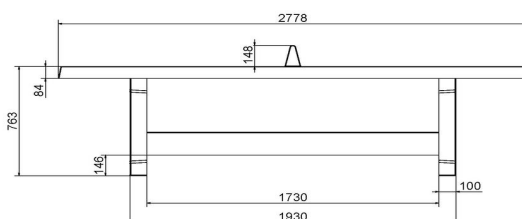

Nous livrons votre table de ping-pong à l'adresse de votre choix.

Afin de stimuler le plaisir du tennis de table et de promouvoir la durabilité, nous livrons également cette table de ping-pong en béton bleue gratuitement à l'adresse de votre choix. Lisez ici les conditions auxquelles doivent répondre le lieu de livraison et l'accessibilité du lieu. Si vous n'êtes pas certain que le lieu de livraison répond bien à ces conditions, contactez-nous pour discuter des possibilités. Étant donné que HeBlad assure elle-même la production des tables de jeu et des bancs, ces produits sont souvent disponibles en stock et nous pouvons généralement garantir un délai de livraison de quatre semaines maximum. Notre délai de livraison moyen est de seulement 10 jours ouvrables !

HeBlad
www.HeBlad.com
PP.BL
Gewicht ± 1360 KG

Spécifications Table de ping-pong bleue

Code de produit	PP.BL	Hauteur de la table	76 cm
Couleur	Bleu - RAL 5005	Hauteur du filet	14,75 cm
Dimensions plateau de jeu (L x l)	274 x 152 cm	Poids	1360 kg
Dimensions bas de plateau de jeu	278 x 156 cm	Écartement entre les pieds	183 cm (la distance de centre à centre)
Épaisseur plateau	8,4 cm		