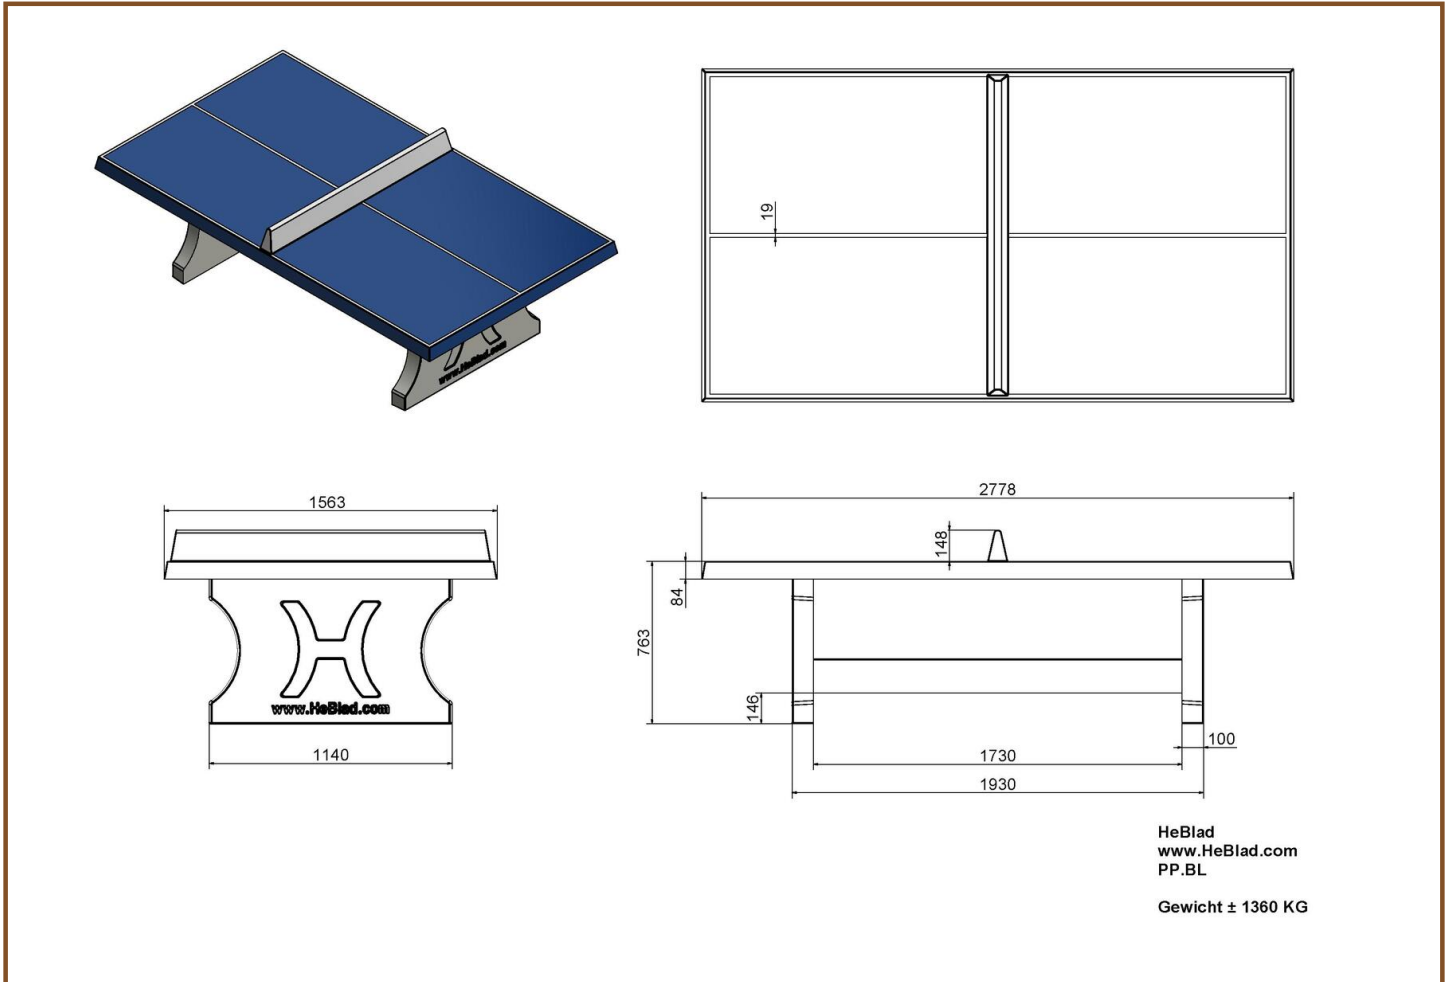

Table de ping-pong en béton de différentes couleurs

Cette table de tennis de table en béton est la version bleue du modèle vert classique. Le plateau de la table est peint avec une laque bleue à deux composants, tandis que les lignes et le filet en béton ont la couleur blanche familière et reconnaissable. En fonction de l'environnement dans lequel la table est placée, vous pouvez choisir cette version bleue, mais aussi le vert classique, le béton naturel ou le béton anthracite. Le choix est vaste et tous les modèles sont de la même qualité solide.

Spécifications Table de ping-pong bleue

Code de produit	PP.BL	Hauteur de la table	76 cm
Couleur	Bleu - RAL 5005	Hauteur du filet	14,75 cm
Dimensions plateau de jeu (L x l)	274 x 152 cm	Poids	1360 kg
Dimensions bas de plateau de jeu	278 x 156 cm	Écartement entre les pieds	183 cm (la distance de centrage)
Épaisseur plateau	8,4 cm		