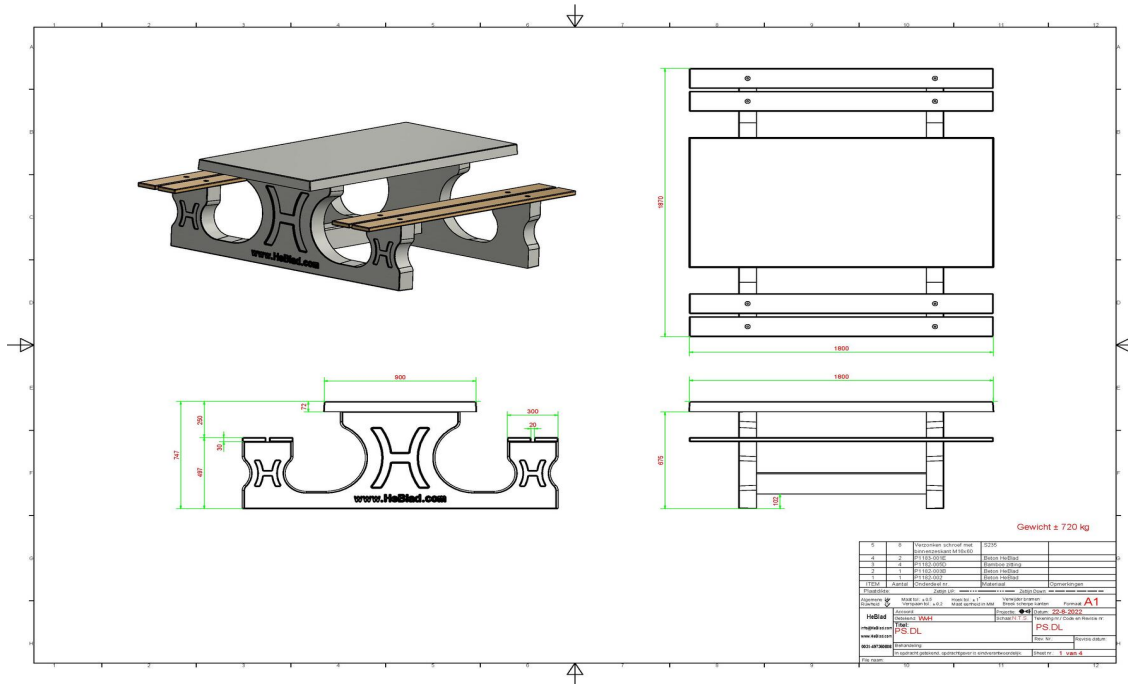

Spécifications Ensemble pique-nique DeLuxe

Code de produit	PS.DL	Hauteur d'assise	50 cm
Couleur	Béton naturel	Matériel assise	Bambou
Dimensions (L x P x H)	180 x 187 x 75 cm	Écartement entre les pieds	111 cm (la distance de centre à centre)
Dimensions du plateau de table (L x H)	80 x 90 cm	Poids	720 kg
Épaisseur plateau de table	7 cm	Nombre d'assises	8
Hauteur de la table	75 cm		

Produits associés