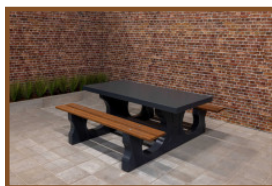

Spécifications Ensemble pique-nique DeLuxe

Code de produit	PS.DL	Hauteur d'assise	50 cm
Couleur	Béton naturel	Matériel assise	Bambou
Dimensions (L x P x H)	180 x 187 x 75 cm	Écartement entre les pieds	111 cm (la distance de centrage)
Dimensions du plateau de table (L x P)	180 x 90 cm	Poids	720 kg
Épaisseur plateau de table	7 cm	Nombre d'assises	8
Hauteur de la table	75 cm		

Produits associés

PS.DL.A