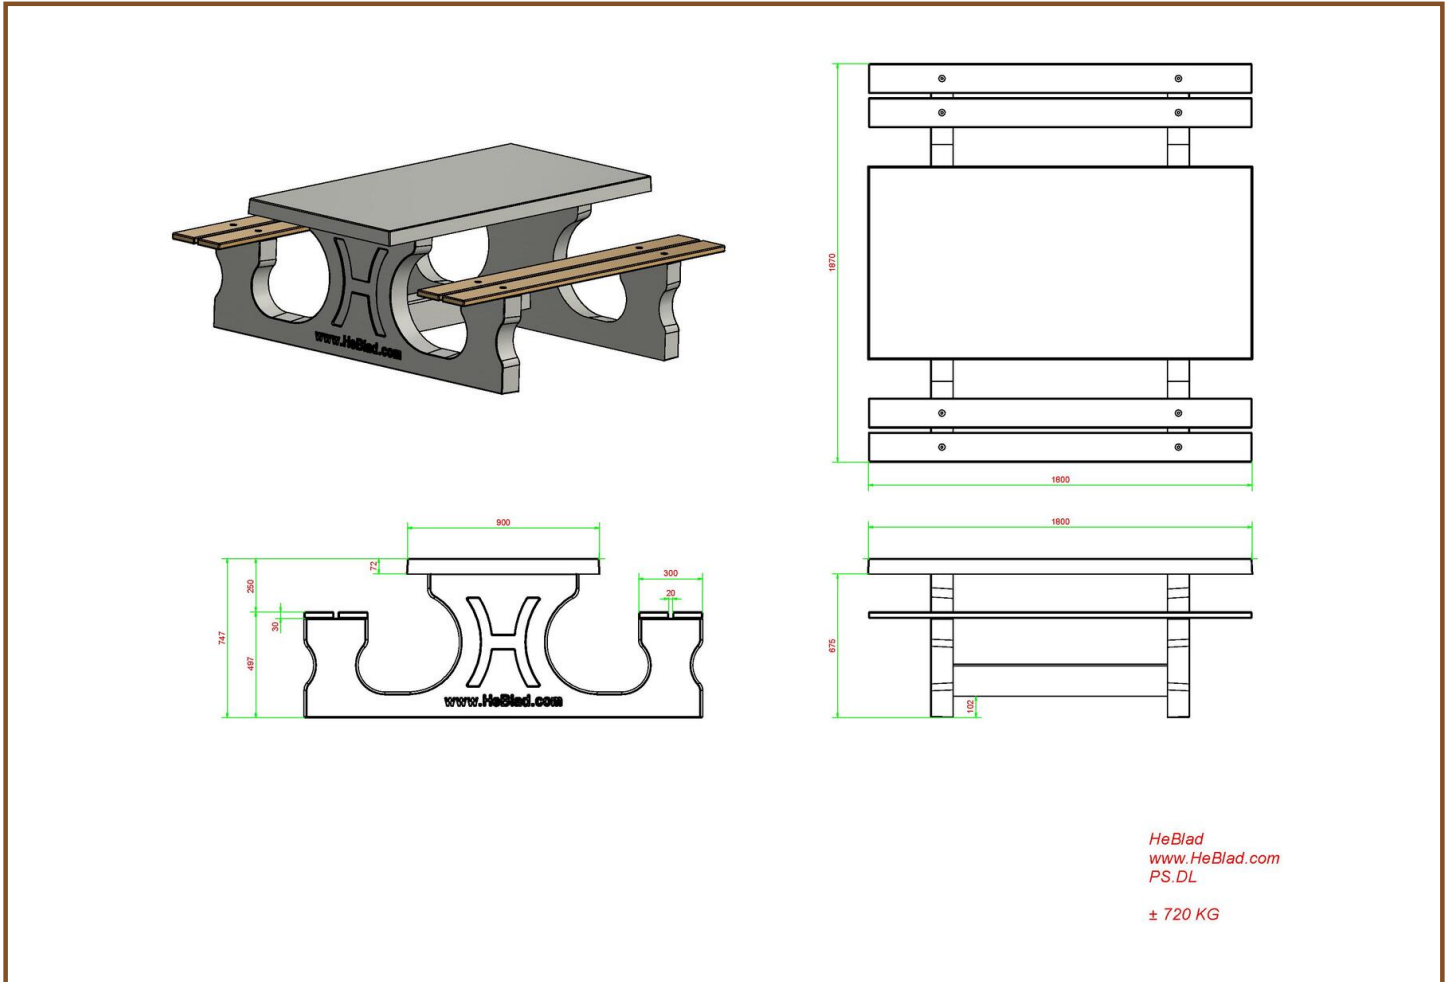

## Ensemble pique-nique DeLuxe

Code de produit: PS.DL

Cet ensemble de pique-nique dispose d'une finition lisse en béton naturel. Les bancs sont équipés de planches en bambou d'une épaisseur de 4 cm. Les planches sont fixées en aveugle, donc indémontable. Cet ensemble de pique-nique est idéal pour des sentiers de promenade et des pistes cyclables, mais convient également pour d'autres endroits.

Son poids et le fait que la table est indémontable font obstacle au vandalisme. Les planches en bambou vous assurent un contact confortable, sans sensation froide, et ont une présence luxueuse.

## Spécifications Ensemble pique-nique DeLuxe

Code de produit	PS.DL	Hauteur d'assise	50 cm
Couleur	Béton naturel	Matériel assise	Bambou
Dimensions (L x P x H)	180 x 187 x 75 cm	Écartement entre les pieds	111 cm (la distance de centrage)
Dimensions du plateau de table (L x P)	180 x 90 cm	Poids	720 kg
Épaisseur plateau de table	7 cm	Nombre d'assises	8
Hauteur de la table	75 cm		