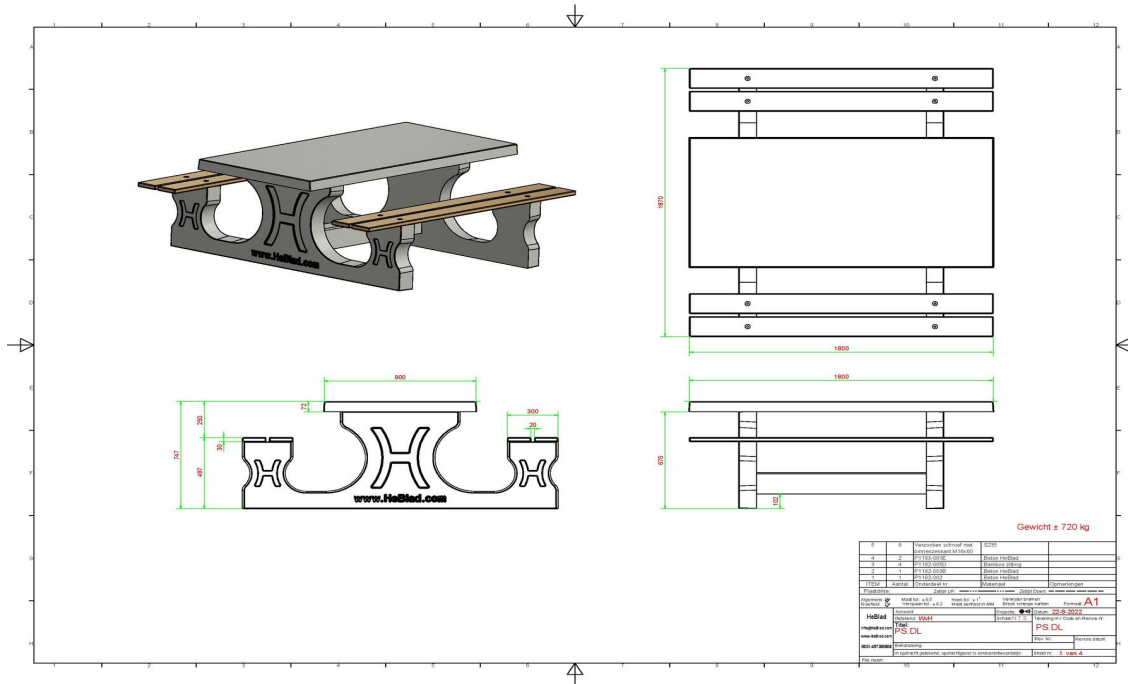

## Ensemble pique-nique DeLuxe

Code de produit: PS.DL

Cet ensemble de pique-nique dispose d'une finition lisse en béton naturel. Les bancs sont équipés de planches en bambou d'une épaisseur de 4 cm. Les planches sont fixées en aveugle, donc indémontable. Cet ensemble de pique-nique est idéal pour des sentiers de promenade et des pistes cyclables, mais convient également pour d'autres endroits.

Son poids et le fait que la table est indémontable font obstacle au vandalisme. Les planches en bambou vous assurent un contact confortable, sans sensation froide, et ont une présence luxueuse.

## Spécifications Ensemble pique-nique DeLuxe

Code de produit	PS.DL	Hauteur d'assise	50 cm
Couleur	Béton naturel	Matériel assise	Bambou
Dimensions (L x P x H)	180 x 187 x 75 cm	Écartement entre les pieds	111 cm (la distance de centre à centre)
Dimensions du plateau de table (L x H)	80 x 90 cm	Poids	720 kg
Épaisseur plateau de table	7 cm	Nombre d'assises	8
Hauteur de la table	75 cm		