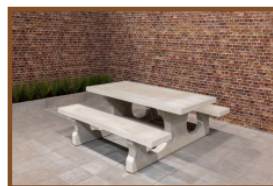

Spécifications Ensemble pique-nique DeLuxe

Code de produit	PS.DL	Hauteur d'assise	50 cm
Couleur	Béton naturel	Matériel assise	Bambou
Dimensions (L x P x H)	180 x 187 x 75 cm	Écartement entre les pieds	111 cm (la distance de centrage)
Dimensions du plateau de table (L x P)	180 x 90 cm	Poids	720 kg
Épaisseur plateau de table	7 cm	Nombre d'assises	8
Hauteur de la table	75 cm		

Produits associés

PS.ST