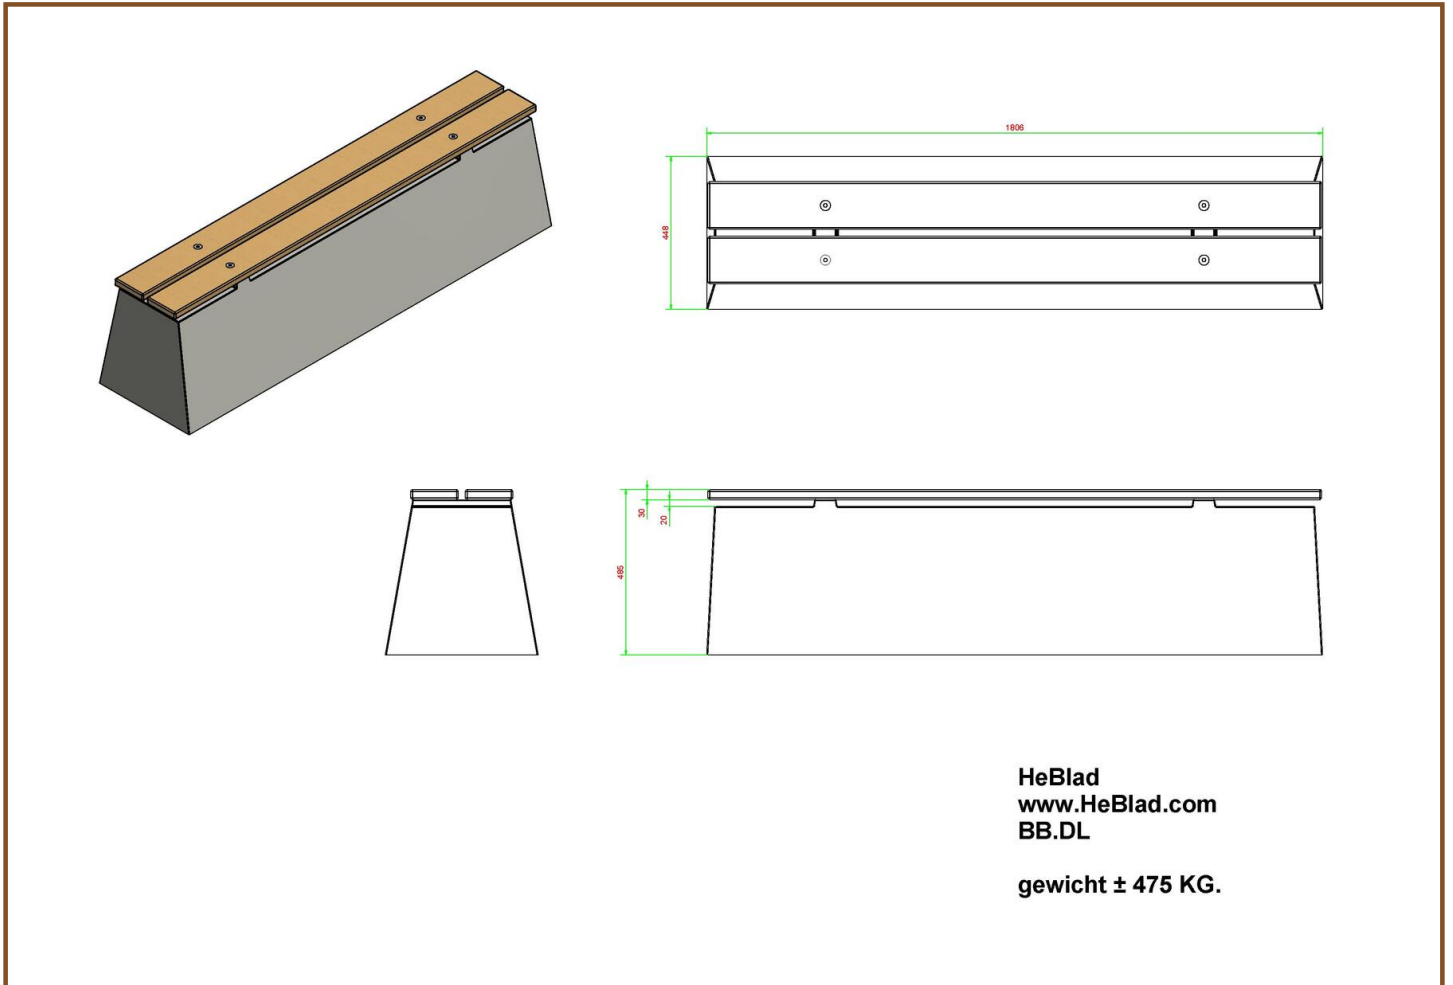

Banc Deluxe en béton

Code de produit: BB.DL

Ce banc solide est fabriqué en béton C45/55 avec le qualificatif de béton à haute résistance. Ce banc est agrémenté de assises de fond en bambou. Ces planches sont confortables et évitent une sensation de froid. Ces bancs sont idéals pour combiner avec une table de ping-pong ou un ensemble de pique-nique pour ainsi créer plus de places assises.

En plaçant ces bancs dans les rues commerçantes entre le trottoir et la chaussée vous créez une sécurité rassurante pour les piétons, suffisamment de places pour s'asseoir dans l'espace public et vous créez également une protection inestimable contre des voitures-béliers.

Spécifications Banc Deluxe en béton

Code de produit	BB.DL	Hauteur d'assise	50 cm
Couleur	Béton naturel	Matériel assise	Bambou
Dimensions (L x P x H)	180 x 45 x 50 cm	Nombre d'assises	4
Dimensions assise	180 x 30 cm	Poids	700 kg