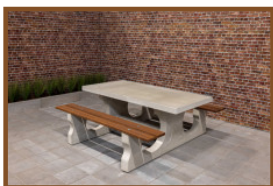

Produits associés

PS.DL