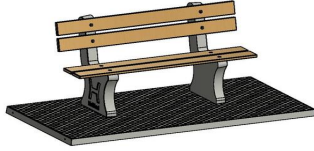

HeBlad
www.HeBlad.com
BB.PB.OP
gewicht ± 700 KG.

Spécifications Banc de parc en béton avec plaque de fond

Code de produit	BB.PB.OP	Matériel assise	Bambou
Couleur	Béton naturel	Nombre d'assises	4
Dimensions (L x P x H)	248 x 120 x 103 cm	Dimensions plaque de fond	248 x 120 x 7 cm
Dimensions assise	180 x 30 cm	Finition plaque de fond	Profile antidérapant
Hauteur d'assise	49 cm	Poids	700 kg

Produits associés 103 degrés