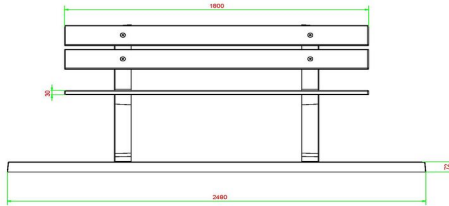

HeBlad
www.HeBlad.com
BB.PB.OP
gewicht ± 700 KG.

Spécifications Banc de parc en béton avec plaque de fond

Code de produit	BB.PB.OP	Matériel assise	Bambou
Couleur	Béton naturel	Nombre d'assises	4
Dimensions (L x P x H)	248 x 120 x 103 cm	Dimensions plaque de fond	248 x 120 x 7 cm
Dimensions assise	180 x 30 cm	Finition plaque de fond	Profile antidérapant
Hauteur d'assise	49 cm	Poids	700 kg

Produits associés 103 degrés