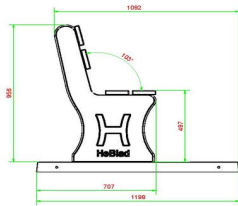

Banc de parc en différentes variantes

La plaque de fond et les supports sont fabriqués dans la couleur Béton naturel. Vous pouvez également choisir le banc de parc en béton anthracite. Et combiner cette variante avec une table assortie, également disponible chez nous. Les dimensions du banc de parc avec plaque de fond sont de 248 x 120 cm. La hauteur d'assise de 50 cm est ergonomique et convient aux personnes âgées. Les supports des bancs de parc sont en béton massif. Nous utilisons du béton de haute qualité vous garantissant de nombreuses années d'utilisation de ce banc de parc.

HeBlad
www.HeBlad.com
BB.PB.OP
gewicht ± 700 KG.

Spécifications Banc de Parc en béton avec plaque de fond

| | | | |
|------------------------|--------------------|---------------------------|-----------------------|
| Code de produit | BB.PB.OP | Matériel assise | Bambou |
| Couleur | Béton naturel | Nombre d'assises | 4 |
| Dimensions (L x P x H) | 248 x 120 x 103 cm | Dimensions plaque de fond | 248 x 120 x 7 cm |
| Dimensions assise | 180 x 30 cm | Finition plaque de fond | profile antiderapante |
| Hauteur d'assise | 49 cm | Poids | 700 kg |