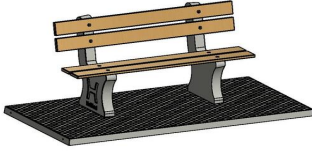

HeBlad
www.HeBlad.com
BB.PB.OP
gewicht ± 700 KG.

Spécifications Banc de Parc en béton avec plaque de fond

Code de produit	BB.PB.OP	Matériel assise	Bambou
Couleur	Béton naturel	Nombre d'assises	4
Dimensions (L x P x H)	248 x 120 x 103 cm	Dimensions plaque de fond	248 x 120 x 7 cm
Dimensions assise	180 x 30 cm	Finition plaque de fond	profile antiderapante
Hauteur d'assise	49 cm	Poids	700 kg

Produits associés 103 degrés