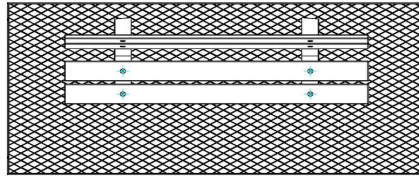

HeBlad
www.HeBlad.com
BB.PB.OP
gewicht ± 700 KG.

Spécifications Banc de parc en béton avec plaque de fond

Code de produit	BB.PB.OP	Matériel assise	Bambou
Couleur	Béton naturel	Nombre d'assises	4
Dimensions (L x P x H)	248 x 120 x 103 cm	Dimensions plaque de fond	248 x 120 x 7 cm
Dimensions assise	180 x 30 cm	Finition plaque de fond	Profile antidérapant
Hauteur d'assise	49 cm	Poids	700 kg

Produits associés 103 degrés