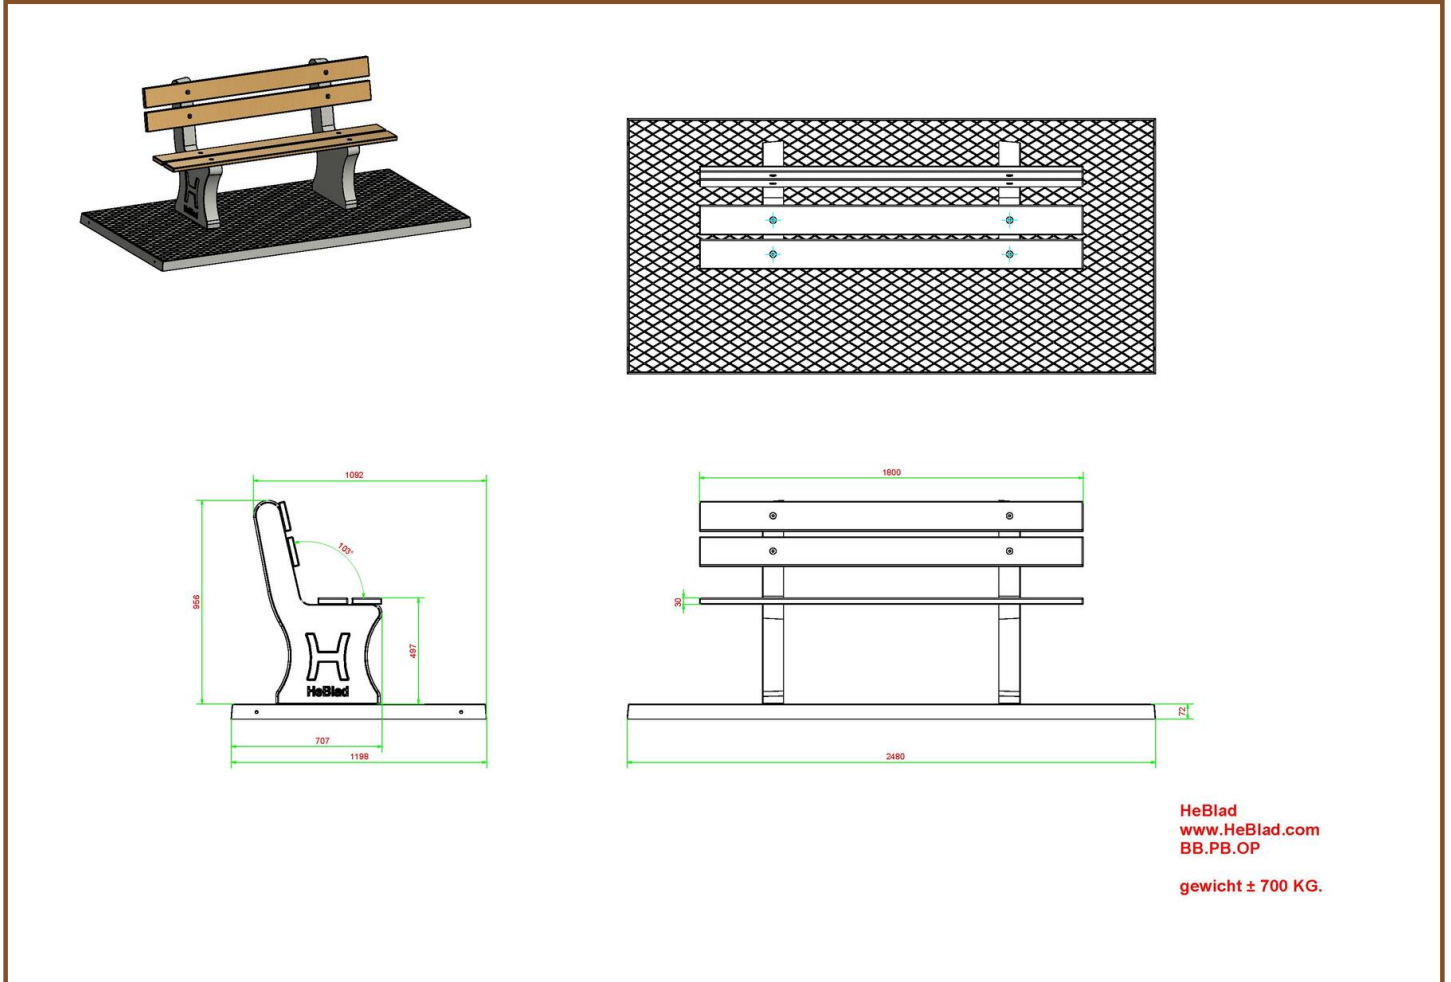

Banc beton durable avec assise en bambou

Ce banc de parc avec plaque de fond est une version DeLuxe. Cela signifie que le siège, ainsi que le dossier, sont fabriqués en bambou pressé de haute qualité. Avec son assise en bambou, ce banc de parc est un produit très durable. En effet, le bambou pousse extrêmement vite et est de ce fait une matière première inépuisable. Et l'assise en bambou a par ailleurs une très longue durée de vie.

Banc de parc en différentes variantes

La plaque de fond et les supports sont fabriqués dans la couleur Béton naturel. Vous pouvez également choisir le banc de parc en béton anthracite. Et combiner cette variante avec une table assortie, également disponible chez nous. Les dimensions du banc de parc avec plaque de fond sont de 248 x 120 cm. La hauteur d'assise de 50 cm est ergonomique et convient aux personnes âgées. Les supports des bancs de parc sont en béton massif. Nous utilisons du béton de

## Spécifications Banc de Parc en béton avec plaque de fond

Code de produit	BB.PB.OP	Matériel assise	Bambou
Couleur	Béton naturel	Nombre d'assises	4
Dimensions (L x P x H)	248 x 120 x 103 cm	Afmetingen onderplaat (L x B x H)	248 x 120 x 7 cm
Dimensions assise	180 x 30 cm	Afwerking onderplaat	profile antiderapante
Hauteur d'assise	49 cm	Poids	700 kg
Coin d'assise	103 degrés		