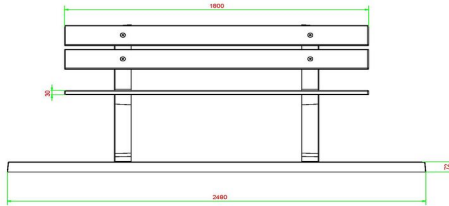

Banc de parc en différentes variantes

La plaque de fond et les supports sont fabriqués dans la couleur Béton naturel. Vous pouvez également choisir le banc de parc en béton anthracite. Et combiner cette variante avec une table assortie, également disponible chez nous. Les dimensions du banc de parc avec plaque de fond sont de 248 x 120 cm. La hauteur d'assise de 50 cm est ergonomique et convient aux personnes âgées. Les supports des bancs de parc sont en béton massif. Nous utilisons du béton de haute qualité vous garantissant de nombreuses années d'utilisation de ce banc de parc.

HeBlad
www.HeBlad.com
BB.PB.OP
gewicht ± 700 KG.

Spécifications Banc de Parc en béton avec plaque de fond

| | | | |
|------------------------|--------------------|---------------------------|-----------------------|
| Code de produit | BB.PB.OP | Matériel assise | Bambou |
| Couleur | Béton naturel | Nombre d'assises | 4 |
| Dimensions (L x P x H) | 248 x 120 x 103 cm | Dimensions plaque de fond | 248 x 120 x 7 cm |
| Dimensions assise | 180 x 30 cm | Finition plaque de fond | profile antiderapante |
| Hauteur d'assise | 49 cm | Poids | 700 kg |