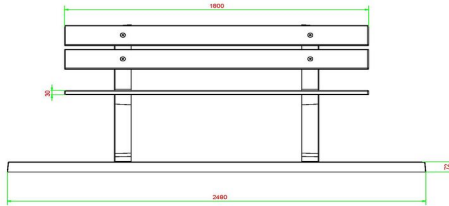

Banc de parc en différentes variantes

La plaque de fond et les supports sont fabriqués dans la couleur Béton naturel. Vous pouvez également choisir le banc de parc en béton anthracite. Et combiner cette variante avec une table assortie, également disponible chez nous. Les dimensions du banc de parc avec plaque de fond sont de 248 x 120 cm. La hauteur d'assise de 50 cm est ergonomique et convient aux personnes âgées. Les supports des bancs de parc sont en béton massif. Nous utilisons du béton de haute qualité vous garantissant de nombreuses années d'utilisation de ce banc de parc.

HeBlad
www.HeBlad.com
BB.PB.OP
gewicht ± 700 KG.

Spécifications Banc de parc en béton avec plaque de fond

Code de produit	BB.PB.OP	Matériel assise	Bambou
Couleur	Béton naturel	Nombre d'assises	4
Dimensions (L x P x H)	248 x 120 x 103 cm	Dimensions plaque de fond	248 x 120 x 7 cm
Dimensions assise	180 x 30 cm	Finition plaque de fond	Profile antidérapant
Hauteur d'assise	49 cm	Poids	700 kg