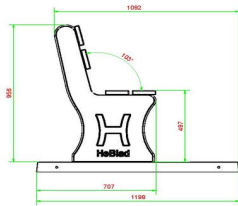

Banc de parc en différentes variantes

La plaque de fond et les supports sont fabriqués dans la couleur Béton naturel. Vous pouvez également choisir le banc de parc en béton anthracite. Et combiner cette variante avec une table assortie, également disponible chez nous. Les dimensions du banc de parc avec plaque de fond sont de 248 x 120 cm. La hauteur d'assise de 50 cm est ergonomique et convient aux personnes âgées. Les supports des bancs de parc sont en béton massif. Nous utilisons du béton de haute qualité vous garantissant de nombreuses années d'utilisation de ce banc de parc.

HeBlad
www.HeBlad.com
BB.PB.OP
gewicht ± 700 KG.

Spécifications Banc de parc en béton avec plaque de fond

Code de produit	BB.PB.OP	Matériel assise	Bambou
Couleur	Béton naturel	Nombre d'assises	4
Dimensions (L x P x H)	248 x 120 x 103 cm	Dimensions plaque de fond	248 x 120 x 7 cm
Dimensions assise	180 x 30 cm	Finition plaque de fond	Profile antidérapant
Hauteur d'assise	49 cm	Poids	700 kg