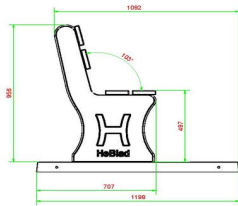

HeBlad
www.HeBlad.com
BB.PB.OP
gewicht ± 700 KG.

Spécifications Banc de parc en béton avec plaque de fond

Code de produit	BB.PB.OP	Matériel assise	Bambou
Couleur	Béton naturel	Nombre d'assises	4
Dimensions (L x P x H)	248 x 120 x 103 cm	Dimensions plaque de fond	248 x 120 x 7 cm
Dimensions assise	180 x 30 cm	Finition plaque de fond	Profile antidérapant
Hauteur d'assise	49 cm	Poids	700 kg

Produits associés 103 degrés