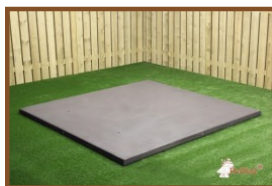

Spécifications Plaque de fond en béton couleur anthracite

Code de produit	OP.BB.AB	Poids	525 kg
Couleur	Béton anthracite	Afwerking onderplaat	profile antiderapante
Dimensions (L x P x H)	248 x 120 x 7,2 cm	Installation de levage	Manchon à vis en béton M16

Produits associés

OP.PS.AB