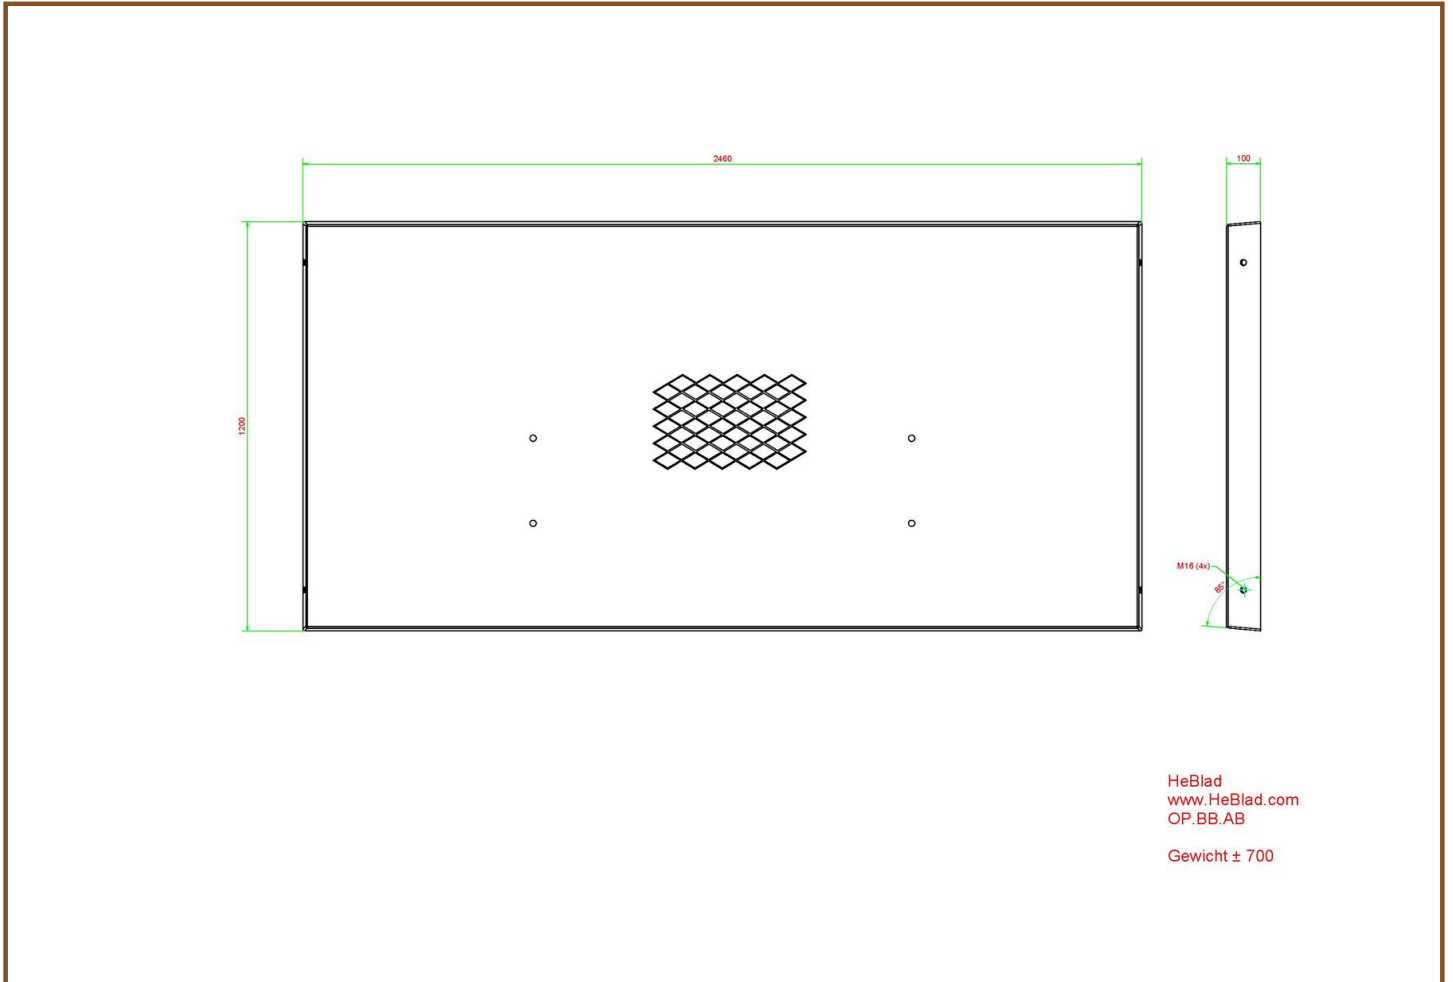

Plaque de fond en béton couleur anthracite

Code de produit: OP.BB.AB

Cette plaque de fond (248 x 120) est conçue pour être placée sous des bancs dans des espaces publics.
L'épaisseur de la plaque est de 72 mm et coulée en béton de couleur anthracite.
Elle peut servir également très bien de plaque de fond d'une table de foot en béton.

Spécifications Plaque de fond en béton couleur anthracite

Code de produit	OP.BB.AB	Poids	525 kg
Couleur	Béton anthracite	Afwerking onderplaat	profile antiderapante
Dimensions (L x P x H)	248 x 120 x 7,2 cm	Installation de levage	Manchon à vis en béton M16