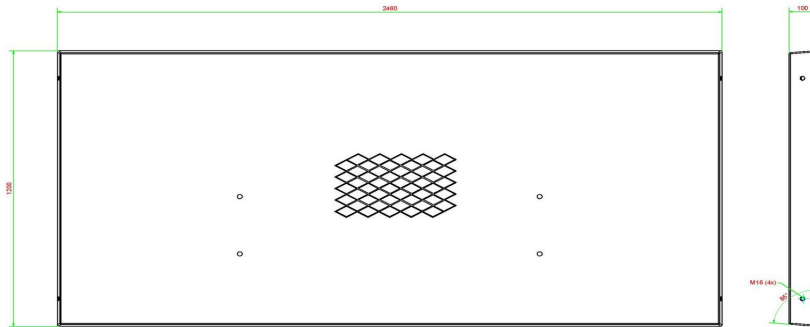

Plaque de fond en béton couleur anthracite

Code de produit: OP.BB.AB

Cette plaque de fond (248 x 120) est conçue pour être placée sous des bancs dans des espaces publics.
L'épaisseur de la plaque est de 72 mm et coulée en béton de couleur anthracite.
Elle peut servir également très bien de plaque de fond d'une table de foot en béton.

HeBlad
www.HeBlad.com
OP.BB.AB
Gewicht ± 700

Spécifications Plaque de fond en béton couleur anthracite

Code de produit	OP.BB.AB	Poids	525 kg
Couleur	Béton anthracite	Finition plaque de fond	profile antiderapante
Dimensions (L x P x H)	248 x 120 x 7,2 cm	Installation de levage	Manchon à vis en béton M16 sur 4 côtés