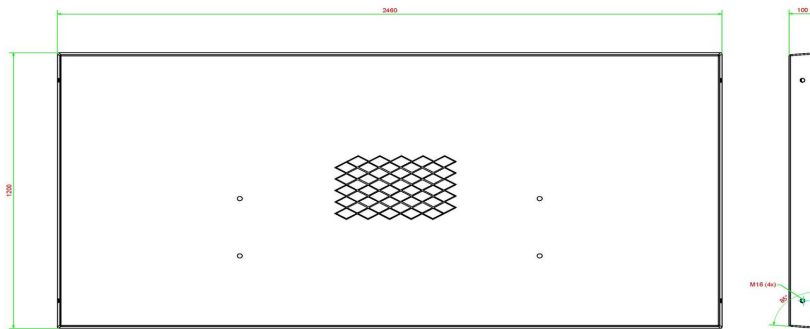

Plaque de fond en béton couleur anthracite

Code de produit: OP.BB.AB

Cette plaque de fond (248 x 120) est conçue pour être placée sous des bancs dans des espaces publics.
L'épaisseur de la plaque est de 72 mm et coulée en béton de couleur anthracite.
Elle peut servir également très bien de plaque de fond d'une table de foot en béton.

HeBlad
www.HeBlad.com
OP.BB.AB
Gewicht ± 700

Spécifications Plaque de fond en béton couleur anthracite

Code de produit	OP.BB.AB	Poids	525 kg
Couleur	Béton anthracite	Finition plaque de fond	profile antiderapante
Dimensions (L x P x H)	248 x 120 x 7,2 cm	Installation de levage	Manchon à vis en béton M16 sur 4 côtés