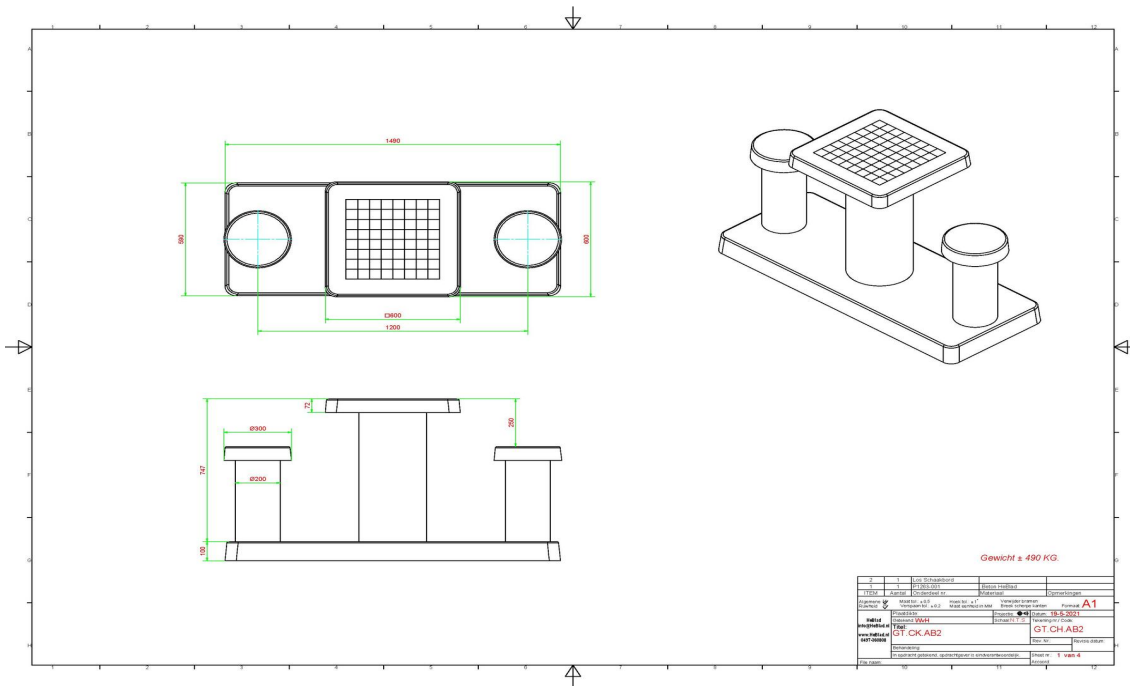

Table d'échecs en béton anthracite 2 personnes

Code de produit: GT.CH.AB2

Cette table d'échecs est fabriquée en béton de couleur anthracite. La couleur anthracite « apparence béton » donne son très bel aspect à la table. Les 64 cases (32 en blanc et 32 en noir) sont de marbre et de pierre bleue, intégré dans le béton. La table est résistante aux intempéries.

Comme toutes les autres tables et bancs de HeBlad, cette table est coulée en une seule pièce de béton de qualité supérieure. Les dimensions de la plaque de fond sont de 59 x 149 cm.

Si vous avez l'intention de placer cette table dans un parc, vous pouvez faire disparaître la plaque de fond dans l'herbe, de manière que le dessus de la plaque reste à hauteur de coupe.

La mise en place est comprise dans le prix. Par contre les préparations pour l'installation sont à votre charge et doivent être prête avant livraison.

* Lors de la commande d'une table ou banc d'échecs, 1 lot de pièces d'échecs sont fourni gratuitement

Spécifications Table d'échecs en béton anthracite 2 personnes

Code de produit	GT.CH.AB2	Hauteur de la table	75 cm
Couleur	Béton anthracite	Hauteur d'assise	50 cm
Dimensions (L x P x H)	149 x 60 x 85 cm	Dimensions plaque de fond (L x P x H)	350 x 350 x 10 cm
Dimensions du plateau de table (L x H)	60 x 60 cm	Poids	425 kg
Épaisseur plateau de table	7 cm		