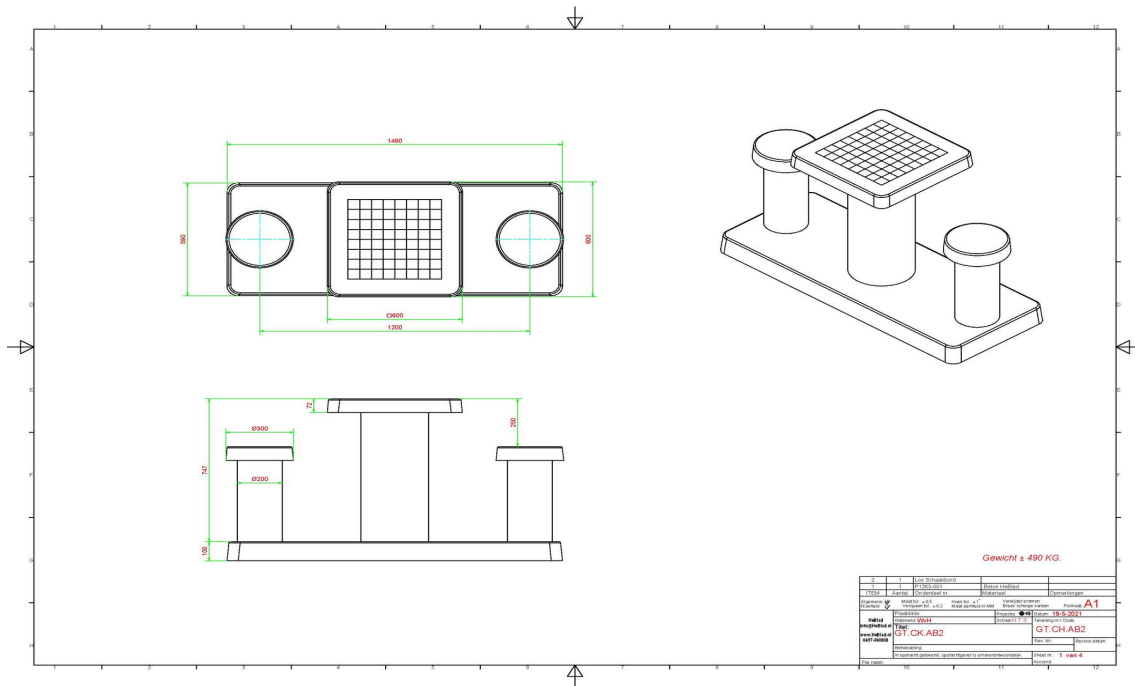

Table d'échecs en béton anthracite 2 personnes

Code de produit: GT.CH.AB2

Cette table d'échecs est fabriquée en béton de couleur anthracite. La couleur anthracite « apparence béton » donne son très bel aspect à la table. Les 64 cases (32 en blanc et 32 en noir) sont de marbre et de pierre bleue, intégré dans le béton. La table est résistante aux intempéries.

Comme toutes les autres tables et bancs de HeBlad, cette table est coulée en une seule pièce de béton de qualité supérieure. Les dimensions de la plaque de fond sont de 59 x 149 cm.

Si vous avez l'intention de placer cette table dans un parc, vous pouvez faire disparaître la plaque de fond dans l'herbe, de manière que le dessus de la plaque reste à hauteur de coupe.

La mise en place est comprise dans le prix. Par contre les préparations pour l'installation sont à votre charge et doivent être prête avant livraison.

* Lors de la commande d'une table ou banc d'échecs, 1 lot de pièces d'échecs sont fourni gratuitement

Spécifications Table d'échecs en béton anthracite 2 personnes

Code de produit	GT.CH.AB2	Hauteur de la table	75 cm
Couleur	Béton anthracite	Hauteur d'assise	50 cm
Dimensions (L x P x H)	149 x 60 x 85 cm	Dimensions plaque de fond (L x P x H)	120 x 60 x 10 cm
Dimensions du plateau de table (L x H)	60 x 60 cm	Poids	425 kg
Epaisseur plateau de table	7 cm		