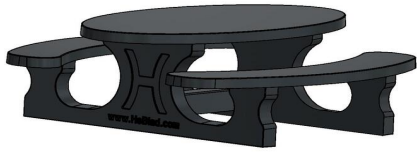

Ensemble pique-nique Standard ovale béton anthracite

Code de produit: PS.STAB.OV

Table en béton avec des sièges en béton ovale.

A cause de la forme ovale une table qui conviendra très bien pour se retrouver en groupe et de se raconter les dernières nouvelles.

L'ensemble est en couleur anthracite béton. il n'y a pas de la peinture anthracite appliquée sur la table mais c'est le béton même qui est déjà coloré en anthracite. Grâce à cette façon de mêler les couleurs, cette table a un aspect très chic et toujours avec le 'look' béton

HeBlad
www.HeBlad.com
PS.STAB.OV
± 950 KG.

Spécifications Ensemble pique-nique Standard ovale béton anthracite

Code de produit	PS.STAB.OV	Hauteur d'assise	50 cm
Couleur	Béton anthracite	Matériel assise	Béton
Dimensions (L x P x H)	211 x 205 x 75 cm	Écartement entre les pieds	110 cm (la distance de centre à centre)
Dimensions du plateau de table (L x H)	205 x 110 cm	Poids	950 kg
Épaisseur plateau de table	7 cm	Nombre d'assises	8