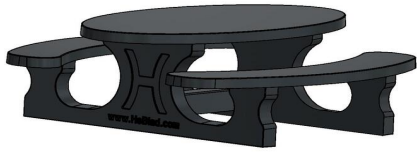

## Ensemble pique-nique Standard ovale béton anthracite

Code de produit: PS.STAB.OV

Table en béton avec des sièges en béton ovale.

A cause de la forme ovale une table qui conviendra très bien pour se retrouver en groupe et de se raconter les dernières nouvelles.

L'ensemble est en couleur anthracite béton. il n'y a pas de la peinture anthracite appliquée sur la table mais c'est le béton même qui est déjà coloré en anthracite. Grâce à cette façon de mêler les couleurs, cette table a un aspect très chic et toujours avec le 'look' béton

## Spécifications Ensemble pique-nique Standard ovale béton anthracite

Code de produit	PS.STAB.OV	Hauteur d'assise	50 cm
Couleur	Béton anthracite	Matériel assise	Béton
Dimensions (L x P x H)	211 x 205 x 75 cm	Écartement entre les pieds	110 cm (la distance de centre à centre)
Dimensions du plateau de table (L x H)	205 x 110 cm	Poids	950 kg
Épaisseur plateau de table	7 cm	Nombre d'assises	8