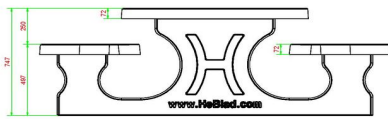

HeBlad
www.HeBlad.com
PS.STAB.OV
± 950 KG.

Spécifications Ensemble pique-nique Standard ovale béton anthracite

Code de produit	PS.STAB.OV	Hauteur d'assise	50 cm
Couleur	Béton anthracite	Matériel assise	Béton
Dimensions (L x P x H)	211 x 205 x 75 cm	Écartement entre les pieds	110 cm (la distance de centre à centre)
Dimensions du plateau de table (L x H)	205 x 110 cm	Poids	950 kg
Épaisseur plateau de table	7 cm	Nombre d'assises	8

Produits associés 75 cm