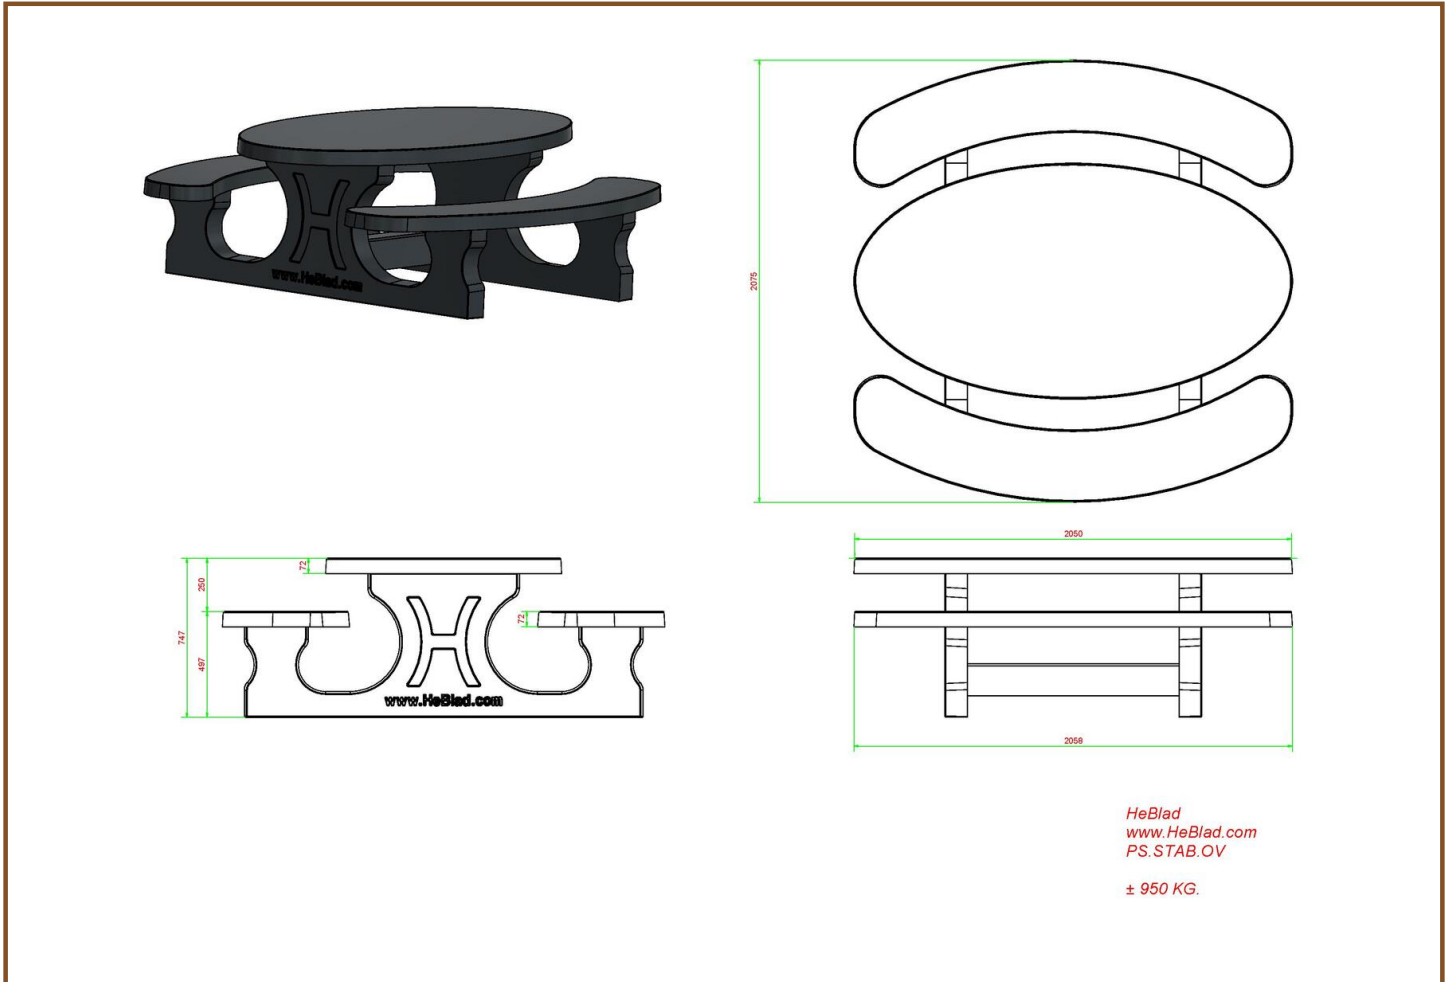

Ensemble pique-nique Standard ovale béton anthracite

Code de produit: PS.STAB.OV

Table en béton avec des sièges en béton ovale.

A cause de la forme ovale une table qui conviendra très bien pour se retrouver en groupe et de se raconter les dernières nouvelles.

L'ensemble est en couleur anthracite béton. il n'y a pas de la peinture anthracite appliquée sur la table mais c'est le béton même qui est déjà coloré en anthracite. Grâce à cette façon de mêler les couleurs, cette table a un aspect très chic et toujours avec le 'look' béton

Spécifications Ensemble pique-nique Standard ovale béton anthracite

Code de produit	PS.STAB.OV	Hauteur d'assise	50 cm
Couleur	Béton anthracite	Matériel assise	Béton
Dimensions (L x P x H)	211 x 205 x 75 cm	Écartement entre les pieds	110 cm (la distance de centre à centre)
Dimensions du plateau de table (L x P)	205 x 110 cm	Poids	950 kg
Épaisseur plateau de table	7 cm	Nombre d'assises	8
Hauteur de la table	75 cm		