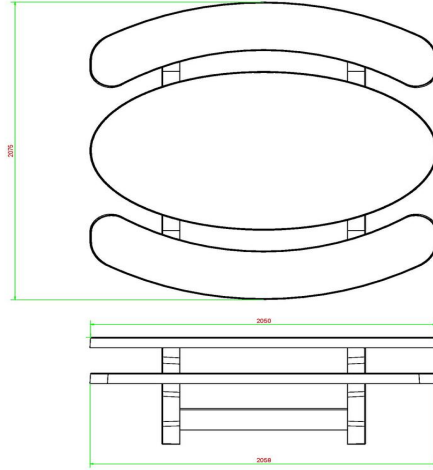

Ensemble pique-nique Standard ovale béton anthracite

Code de produit: PS.STAB.OV

Table en béton avec des sièges en béton ovale.

A cause de la forme ovale une table qui conviendra très bien pour se retrouver en groupe et de se raconter les dernières nouvelles.

HeBlad
www.HeBlad.com
PS.STAB.OV
± 950 KG.

Spécifications Ensemble pique-nique Standard ovale béton anthracite

Code de produit	PS.STAB.OV	Hauteur d'assise	50 cm
Couleur	Béton anthracite	Matériel assise	Béton
Dimensions (L x P x H)	211 x 205 x 75 cm	Écartement entre les pieds	110 cm (la distance de centre à centre)
Dimensions du plateau de table (L x H)	205 x 110 cm	Poids	950 kg
Épaisseur plateau de table	7 cm	Nombre d'assises	8

Produits associés 75 cm

PS.ST.OV

PS.STA.OV

PS.DLAB.OV

OP.PS.AB

PS.STAB.XL