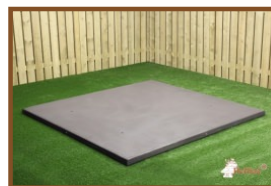

Spécifications Ensemble pique-nique Standard ovale béton anthracite

Code de produit	PS.STAB.OV	Hauteur d'assise	50 cm
Couleur	Béton anthracite	Matériel assise	Béton
Dimensions (L x P x H)	211 x 205 x 75 cm	Écartement entre les pieds	110 cm (la distance de centre à centre)
Dimensions du plateau de table (L x P)	205 x 110 cm	Poids	950 kg
Épaisseur plateau de table	7 cm	Nombre d'assises	8
Hauteur de la table	75 cm		

OP.PS.AB