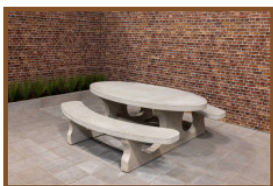

Ensemble pique-nique Standard ovale béton anthracite

Code de produit: PS.STAB.OV

Table en béton avec des sièges en béton ovale.

A cause de la forme ovale une table qui conviendra très bien pour se retrouver en groupe et de se raconter les dernières nouvelles.

L'ensemble est en couleur anthracite béton. il n'y a pas de la peinture anthracite appliquée sur la table mais c'est le béton même qui est déjà coloré en anthracite. Grâce à cette façon de mêler les couleurs, cette table a un aspect très chic et toujours avec le 'look' béton

Spécifications Ensemble pique-nique Standard ovale béton anthracite

Code de produit	PS.STAB.OV	Hauteur d'assise	50 cm
Couleur	Béton anthracite	Matériel assise	Béton
Dimensions (L x P x H)	211 x 205 x 75 cm	Écartement entre les pieds	110 cm (la distance de centre à centre)
Dimensions du plateau de table (L x P)	205 x 110 cm	Poids	950 kg
Épaisseur plateau de table	7 cm	Nombre d'assises	8
Hauteur de la table	75 cm		