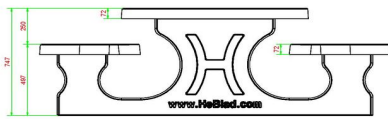

Ensemble pique-nique Standard ovale béton anthracite

Code de produit: PS.STAB.OV

Table en béton avec des sièges en béton ovale.

A cause de la forme ovale une table qui conviendra très bien pour se retrouver en groupe et de se raconter les dernières nouvelles.

HeBlad
www.HeBlad.com
PS.STAB.OV
± 950 KG.

Spécifications Ensemble pique-nique Standard ovale béton anthracite

Code de produit	PS.STAB.OV	Hauteur d'assise	50 cm
Couleur	Béton anthracite	Matériel assise	Béton
Dimensions (L x P x H)	211 x 205 x 75 cm	Écartement entre les pieds	110 cm (la distance de centre à centre)
Dimensions du plateau de table (L x H)	205 x 110 cm	Poids	950 kg
Épaisseur plateau de table	7 cm	Nombre d'assises	8

Produits associés 75 cm

PS.ST.OV

PS.STA.OV

PS.DLAB.OV

OP.PS.AB

PS.STAB.XL