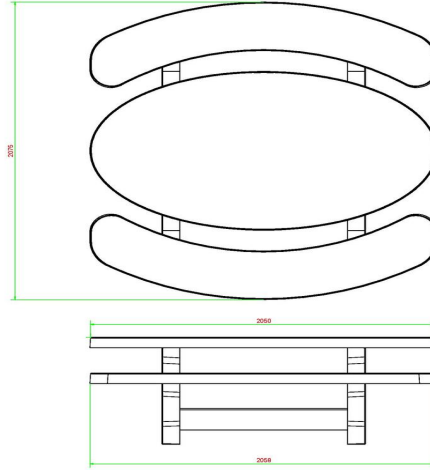

HeBlad
www.HeBlad.com
PS.STAB.OV
± 950 KG.

Spécifications Ensemble pique-nique Standard ovale béton anthracite

Code de produit	PS.STAB.OV	Hauteur d'assise	50 cm
Couleur	Béton anthracite	Matériel assise	Béton
Dimensions (L x P x H)	211 x 205 x 75 cm	Écartement entre les pieds	110 cm (la distance de centre à centre)
Dimensions du plateau de table (L x H)	205 x 110 cm	Poids	950 kg
Épaisseur plateau de table	7 cm	Nombre d'assises	8

Produits associés 75 cm