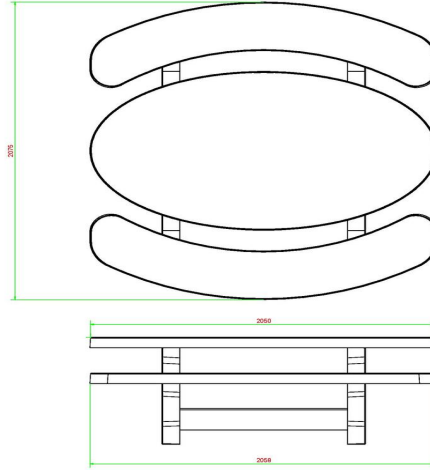

Ensemble pique-nique Standard ovale béton anthracite

Code de produit: PS.STAB.OV

Table en béton avec des sièges en béton ovale.

A cause de la forme ovale une table qui conviendra très bien pour se retrouver en groupe et de se raconter les dernières nouvelles.

HeBlad
www.HeBlad.com
PS.STAB.OV
± 950 KG.

Spécifications Ensemble pique-nique Standard ovale béton anthracite

Code de produit	PS.STAB.OV	Hauteur d'assise	50 cm
Couleur	Béton anthracite	Matériel assise	Béton
Dimensions (L x P x H)	211 x 205 x 75 cm	Écartement entre les pieds	110 cm (la distance de centre à centre)
Dimensions du plateau de table (L x H)	205 x 110 cm	Poids	950 kg
Épaisseur plateau de table	7 cm	Nombre d'assises	8

Produits associés 75 cm

PS.ST.OV

PS.STA.OV

PS.DLAB.OV

OP.PS.AB

PS.STAB.XL