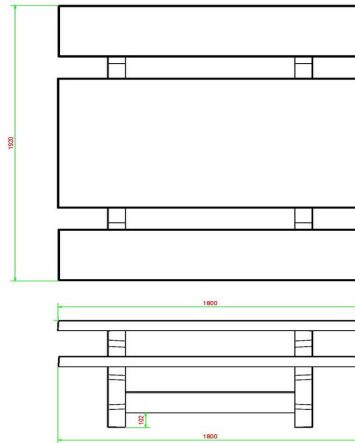

Ensemble pique-nique Standard béton anthracite

Code de produit: PS.ST.AB

Cette table en béton est équipée de bancs en béton.

L'ensemble est en couleur anthracite béton. il n'y a pas de la peinture anthracite appliquée sur la table mais c'est le béton même qui est déjà coloré en anthracite. Grâce à cette façon de mêler les couleurs, cette table a un aspect très chic et toujours avec le 'look' béton

HeBlad
www.HeBlad.com
PS.ST.AB
± 905 KG.

Spécifications Ensemble pique-nique Standard béton anthracite

Code de produit	PS.ST.AB	Hauteur d'assise	50 cm
Couleur	Béton anthracite	Matériel assise	Béton
Dimensions (L x P x H)	180 x 192 x 75 cm	Écartement entre les pieds	111 cm (la distance de centre à centre)
Dimensions du plateau de table (L x H)	180 x 90 cm	Poids	905 kg
Épaisseur plateau de table	7 cm	Nombre d'assises	8

Produits associés 75 cm

PS.ST

PS.ST.A

PS.DLAB

OP.PS.AB

PS.STAB.OV