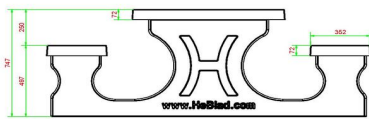

HeBlad
www.HeBlad.com
PS.ST.AB
± 905 KG.

Spécifications Ensemble pique-nique Standard béton anthracite

Code de produit	PS.ST.AB	Hauteur d'assise	50 cm
Couleur	Béton anthracite	Matériel assise	Béton
Dimensions (L x P x H)	180 x 192 x 75 cm	Écartement entre les pieds	111 cm (la distance de centre à centre)
Dimensions du plateau de table (L x H)	180 x 90 cm	Poids	905 kg
Épaisseur plateau de table	7 cm	Nombre d'assises	8

Produits associés 75 cm

PS.ST

PS.ST.A

PS.DLAB

OP.PS.AB

PS.STAB.OV