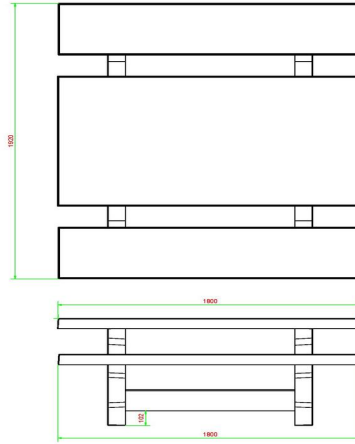

## Ensemble pique-nique Standard béton anthracite

Code de produit: PS.ST.AB

Cette table en béton est équipée de bancs en béton.

L'ensemble est en couleur anthracite béton. il n'y a pas de la peinture anthracite appliquée sur la table mais c'est le béton même qui est déjà coloré en anthracite. Grâce à cette façon de mêler les couleurs, cette table a un aspect très chic et toujours avec le 'look' béton

HeBlad  
www.HeBlad.com  
PS.ST.AB  
± 905 KG.

## Spécifications Ensemble pique-nique Standard béton anthracite

Code de produit	PS.ST.AB	Hauteur d'assise	50 cm
Couleur	Béton anthracite	Matériel assise	Béton
Dimensions (L x P x H)	180 x 192 x 75 cm	Écartement entre les pieds	111 cm (la distance de centre à centre)
Dimensions du plateau de table (L x H)	180 x 90 cm	Poids	905 kg
Épaisseur plateau de table	7 cm	Nombre d'assises	8

### Produits associés 75 cm

PS.ST

PS.ST.A

PS.DLAB

OP.PS.AB

PS.STAB.OV