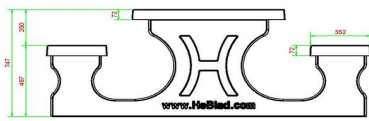

HeBlad  
www.HeBlad.com  
PS.ST.AB  
± 905 KG.

## Spécifications Ensemble pique-nique Standard béton anthracite

Code de produit	PS.ST.AB	Hauteur d'assise	50 cm
Couleur	Béton anthracite	Matériel assise	Béton
Dimensions (L x P x H)	180 x 192 x 75 cm	Écartement entre les pieds	111 cm (la distance de centre à centre)
Dimensions du plateau de table (L x H)	180 x 90 cm	Poids	905 kg
Épaisseur plateau de table	7 cm	Nombre d'assises	8

### Produits associés 75 cm

PS.ST

PS.ST.A

PS.DLAB

OP.PS.AB

PS.STAB.OV