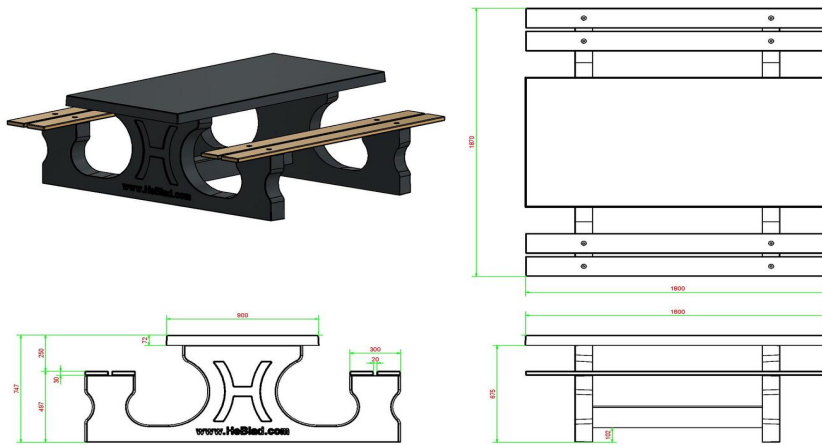

Ensemble pique-nique DeLuxe béton anthracite

Code de produit: PS.DL.AB

La table convient pour 4 adultes. Idéal pour l'espace public. En raison du poids, la table reste en place pendant des années.
Les sièges sont fabriqués en bambou pressé très résistant.

HeBlad
www.HeBlad.com
PS.DL.AB
± 720 KG.

Spécifications Ensemble pique-nique DeLuxe béton anthracite

Code de produit	PS.DL.AB	Hauteur d'assise	50 cm
Couleur	Béton anthracite	Matériel assise	Bambou
Dimensions (L x P x H)	180 x 187 x 75 cm	Écartement entre les pieds	111 cm (la distance de centre à centre)
Dimensions du plateau de table (L x H)	180 x 90 cm	Poids	720 kg
Épaisseur plateau de table	7 cm	Nombre d'assises	8

Produits associés 75 cm

PS.DL

PS.DL.A

PS.ST.AB

OP.PS.AB

PS.DLAB.OV