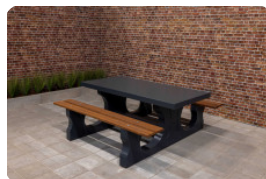

HeBlad
www.HeBlad.com
PS.DL.AB
± 720 KG.

Spécifications Ensemble pique-nique DeLuxe béton anthracite

Code de produit	PS.DL.AB	Hauteur d'assise	50 cm
Couleur	Béton anthracite	Matériel assise	Bambou
Dimensions (L x P x H)	180 x 187 x 75 cm	Écartement entre les pieds	111 cm (la distance de centre à centre)
Dimensions du plateau de table (L x H)	180 x 90 cm	Poids	720 kg
Épaisseur plateau de table	7 cm	Nombre d'assises	8

Produits associés 75 cm

PS.DL.A