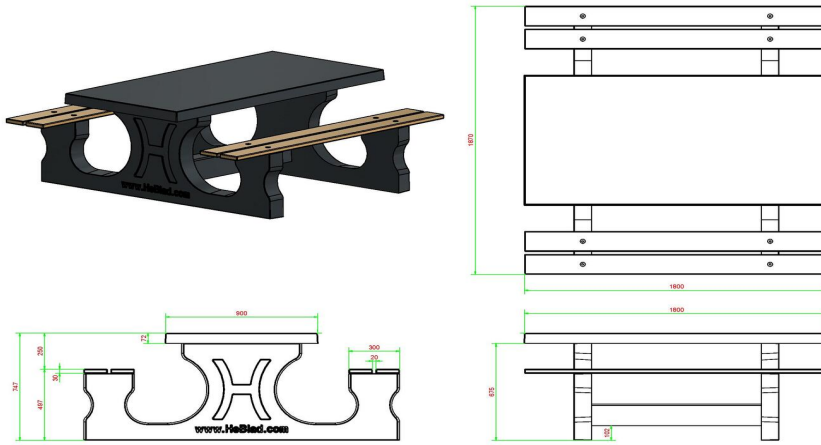

Ensemble pique-nique DeLuxe béton anthracite

Code de produit: PS.DL.AB

La table convient pour 4 adultes. Idéal pour l'espace public. En raison du poids, la table reste en place pendant des années.
Les sièges sont fabriqués en bambou pressé très résistant.

HeBlad
www.HeBlad.com
PS.DL.AB
± 720 KG.

Spécifications Ensemble pique-nique DeLuxe béton anthracite

Code de produit	PS.DL.AB	Hauteur d'assise	50 cm
Couleur	Béton anthracite	Matériel assise	Bambou
Dimensions (L x P x H)	180 x 187 x 75 cm	Écartement entre les pieds	111 cm (la distance de centre à centre)
Dimensions du plateau de table (L x H)	180 x 90 cm	Poids	720 kg
Épaisseur plateau de table	7 cm	Nombre d'assises	8