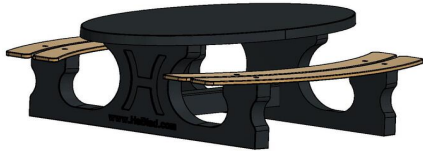

## Ensemble pique-nique DeLuxe ovale béton anthracite

Code de produit: PS.DLAB.OV

Les sièges en bambou donnent une sensation de confort pour s'asseoir, également pendant l'hiver.

L'ensemble est en couleur anthracite béton. il n'y a pas de la peinture anthracite appliquée sur la table mais c'est le béton même qui est déjà coloré en anthracite. Grâce à cette façon de mêler les couleurs, cette table a un aspect très chic et toujours avec le 'look' béton

## Spécifications Ensemble pique-nique DeLuxe ovale béton anthracite

Code de produit	PS.DLAB.OV	Hauteur d'assise	50 cm
Couleur	Béton anthracite	Matériel assise	Bambou
Dimensions (L x P x H)	211 x 205 x 75 cm	Écartement entre les pieds	110 cm (la distance de centre à centre)
Dimensions du plateau de table (L x H)	205 x 110 cm	Poids	750 kg
Épaisseur plateau de table	7 cm	Nombre d'assises	8