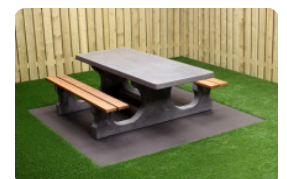

## Ensemble pique-nique DeLuxe ovale béton anthracite

Code de produit: PS.DLAB.OV

Les sièges en bambou donnent une sensation de confort pour s'asseoir, également pendant l'hiver.

L'ensemble est en couleur anthracite béton. il n'y a pas de la peinture anthracite appliquée sur la table mais c'est le béton même qui est déjà coloré en anthracite. Grâce à cette façon de mêler les couleurs, cette table a un aspect très chic et toujours avec le 'look' béton

## Spécifications Ensemble pique-nique DeLuxe ovale béton anthracite

Code de produit	PS.DLAB.OV	Hauteur d'assise	50 cm
Couleur	Béton anthracite	Matériel assise	Bambou
Dimensions (L x P x H)	211 x 205 x 75 cm	Écartement entre les pieds	110 cm (la distance de centre à centre)
Dimensions du plateau de table (L x H)	205 x 110 cm	Poids	750 kg
Épaisseur plateau de table	7 cm	Nombre d'assises	8

### Produits associés 75 cm

PS.DL.OV

PS.DL.A

PS.STAB.OV

OP.PS.AB

PS.DLAB.RT