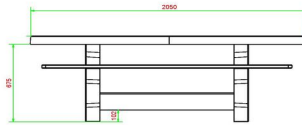

HeBlad
www.HeBlad.com
PS.DLAB.OV
± 750 KG.

Spécifications Ensemble pique-nique DeLuxe ovale béton anthracite

Code de produit	PS.DLAB.OV	Hauteur d'assise	50 cm
Couleur	Béton anthracite	Matériel assise	Bambou
Dimensions (L x P x H)	211 x 205 x 75 cm	Écartement entre les pieds	110 cm (la distance de centre à centre)
Dimensions du plateau de table (L x H)	205 x 110 cm	Poids	750 kg
Épaisseur plateau de table	7 cm	Nombre d'assises	8

Produits associés 75 cm

PS.DL.OV

PS.DL.A

PS.STAB.OV

OP.PS.AB

PS.DLAB.RT