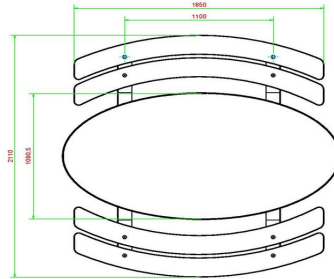

HeBlad  
www.HeBlad.com  
PS.DLAB.OV  
± 750 KG.

## Spécifications Ensemble pique-nique DeLuxe ovale béton anthracite

Code de produit	PS.DLAB.OV	Hauteur d'assise	50 cm
Couleur	Béton anthracite	Matériel assise	Bambou
Dimensions (L x P x H)	211 x 205 x 75 cm	Écartement entre les pieds	110 cm (la distance de centre à centre)
Dimensions du plateau de table (L x H)	205 x 110 cm	Poids	750 kg
Épaisseur plateau de table	7 cm	Nombre d'assises	8

### Produits associés 75 cm

PS.DL.OV

PS.DL.A

PS.STAB.OV

OP.PS.AB

PS.DLAB.RT