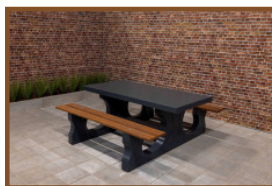

Spécifications Ensemble pique-nique DeLuxe ovale béton anthracite

Code de produit	PS.DLAB.OV	Hauteur d'assise	50 cm
Couleur	Béton anthracite	Matériel assise	Bambou
Dimensions (L x P x H)	211 x 205 x 75 cm	Écartement entre les pieds	110 cm (la distance de centre à centre)
Dimensions du plateau de table (L x P)	1088,5 x 1100 mm	Poids	750 kg
Épaisseur plateau de table	7 cm	Nombre d'assises	8
Hauteur de la table	75 cm		

PS.DL.A