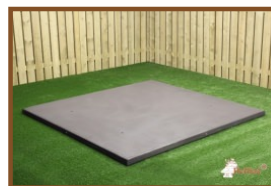

Spécifications Ensemble pique-nique DeLuxe ovale béton anthracite

Code de produit	PS.DLAB.OV	Hauteur d'assise	50 cm
Couleur	Béton anthracite	Matériel assise	Bambou
Dimensions (L x P x H)	211 x 205 x 75 cm	Écartement entre les pieds	110 cm (la distance de centre à centre)
Dimensions du plateau de table (L x P)	1088,5 x 1100 mm	Poids	750 kg
Épaisseur plateau de table	7 cm	Nombre d'assises	8
Hauteur de la table	75 cm		

OP.PS.AB