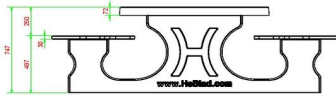

HeBlad
www.HeBlad.com
PS.DLAB.OV
± 750 KG.

Spécifications Ensemble pique-nique DeLuxe ovale béton anthracite

Code de produit	PS.DLAB.OV	Hauteur d'assise	50 cm
Couleur	Béton anthracite	Matériel assise	Bambou
Dimensions (L x P x H)	211 x 205 x 75 cm	Écartement entre les pieds	110 cm (la distance de centre à centre)
Dimensions du plateau de table (L x H)	205 x 110 cm	Poids	750 kg
Épaisseur plateau de table	7 cm	Nombre d'assises	8

Produits associés 75 cm

PS.DL.OV

PS.DL.A

PS.STAB.OV

OP.PS.AB

PS.DLAB.RT