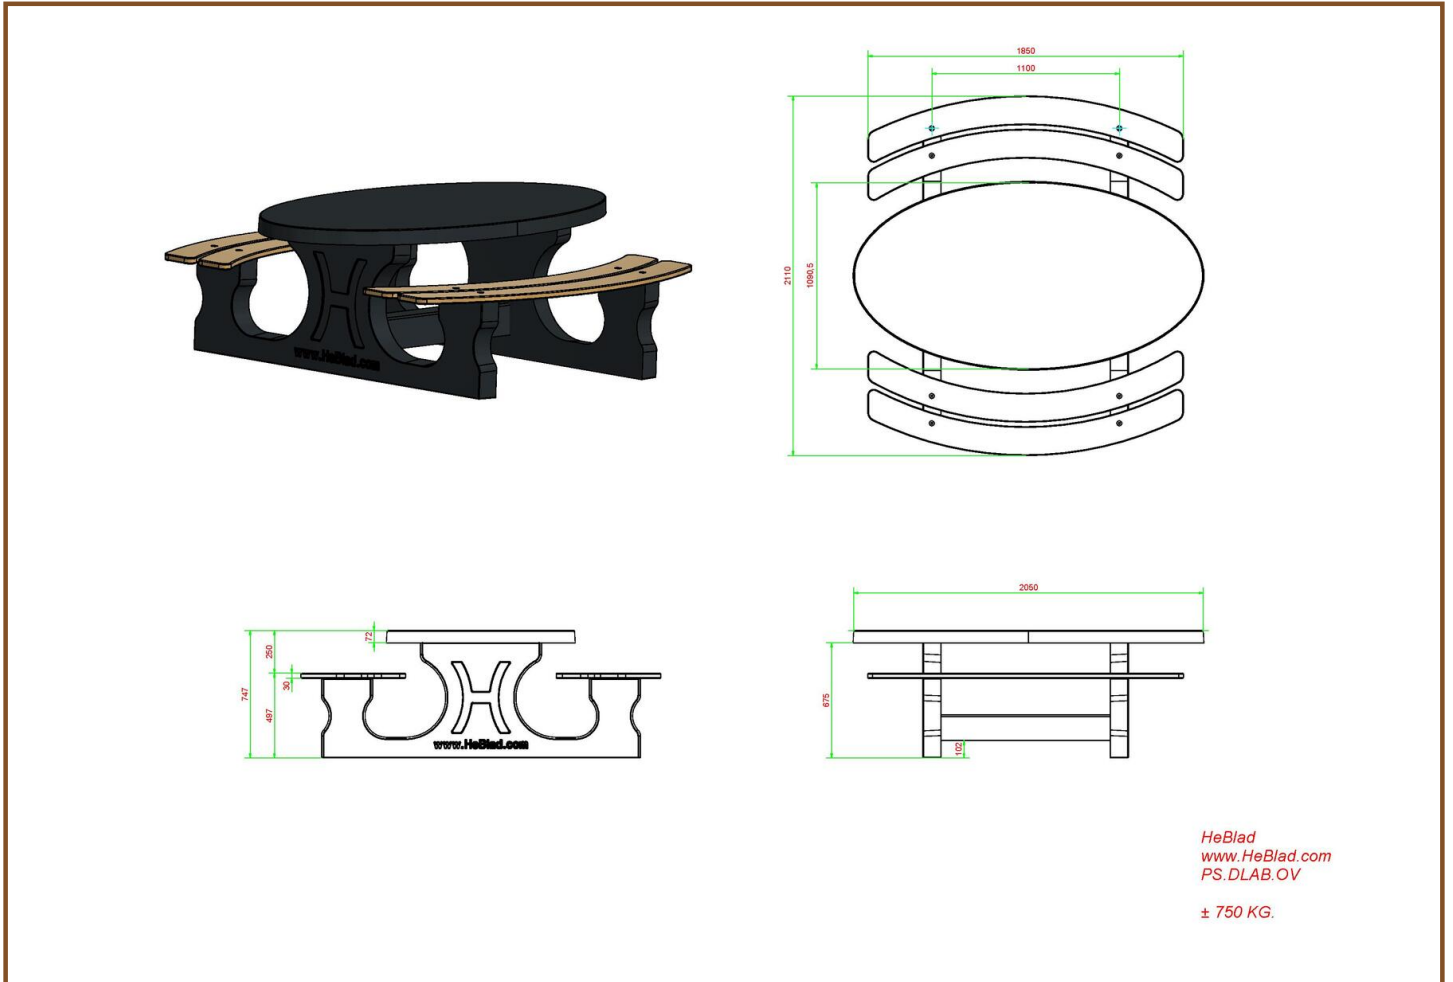

Ensemble pique-nique DeLuxe ovale béton anthracite

Code de produit: PS.DLAB.OV

Les sièges en bambou donnent une sensation de confort pour s'asseoir, également pendant l'hiver.

L'ensemble est en couleur anthracite béton. il n'y a pas de la peinture anthracite appliquée sur la table mais c'est le béton même qui est déjà coloré en anthracite. Grâce à cette façon de mêler les couleurs, cette table a un aspect très chic et toujours avec le 'look' béton

Spécifications Ensemble pique-nique DeLuxe ovale béton anthracite

Code de produit	PS.DLAB.OV	Hauteur d'assise	50 cm
Couleur	Béton anthracite	Matériel assise	Bambou
Dimensions (L x P x H)	211 x 205 x 75 cm	Écartement entre les pieds	110 cm (la distance de centre à centre)
Dimensions du plateau de table (L x P)	1088,5 x 1100 mm	Poids	750 kg
Épaisseur plateau de table	7 cm	Nombre d'assises	8
Hauteur de la table	75 cm		