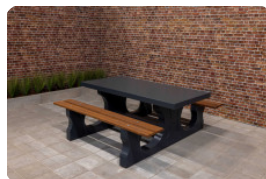

HeBlad
www.HeBlad.com
PS.DLAB.OV
± 750 KG.

Spécifications Ensemble pique-nique DeLuxe ovale béton anthracite

Code de produit	PS.DLAB.OV	Hauteur d'assise	50 cm
Couleur	Béton anthracite	Matériel assise	Bambou
Dimensions (L x P x H)	211 x 205 x 75 cm	Écartement entre les pieds	110 cm (la distance de centre à centre)
Dimensions du plateau de table (L x H)	205 x 110 cm	Poids	750 kg
Épaisseur plateau de table	7 cm	Nombre d'assises	8

Produits associés 75 cm

PS.DL.A