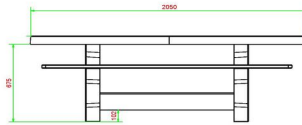

HeBlad  
www.HeBlad.com  
PS.DLAB.OV  
± 750 KG.

## Spécifications Ensemble pique-nique DeLuxe ovale béton anthracite

Code de produit	PS.DLAB.OV	Hauteur d'assise	50 cm
Couleur	Béton anthracite	Matériel assise	Bambou
Dimensions (L x P x H)	211 x 205 x 75 cm	Écartement entre les pieds	110 cm (la distance de centre à centre)
Dimensions du plateau de table (L x H)	205 x 110 cm	Poids	750 kg
Épaisseur plateau de table	7 cm	Nombre d'assises	8

### Produits associés 75 cm

PS.DL.OV

PS.DL.A

PS.STAB.OV

OP.PS.AB

PS.DLAB.RT