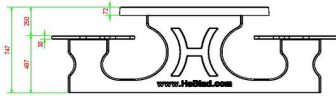

HeBlad
www.HeBlad.com
PS.DLAB.OV
± 750 KG.

Spécifications Ensemble pique-nique DeLuxe ovale béton anthracite

Code de produit	PS.DLAB.OV	Hauteur d'assise	50 cm
Couleur	Béton anthracite	Matériel assise	Bambou
Dimensions (L x P x H)	211 x 205 x 75 cm	Écartement entre les pieds	110 cm (la distance de centre à centre)
Dimensions du plateau de table (L x H)	205 x 110 cm	Poids	750 kg
Épaisseur plateau de table	7 cm	Nombre d'assises	8

Produits associés 75 cm