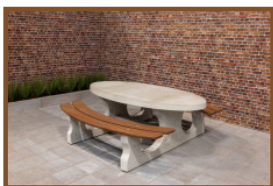

Ensemble pique-nique DeLuxe ovale béton anthracite

Code de produit: PS.DLAB.OV

Les sièges en bambou donnent une sensation de confort pour s'asseoir, également pendant l'hiver.

L'ensemble est en couleur anthracite béton. il n'y a pas de la peinture anthracite appliquée sur la table mais c'est le béton même qui est déjà coloré en anthracite. Grâce à cette façon de mêler les couleurs, cette table a un aspect très chic et toujours avec le 'look' béton

Spécifications Ensemble pique-nique DeLuxe ovale béton anthracite

Code de produit	PS.DLAB.OV	Hauteur d'assise	50 cm
Couleur	Béton anthracite	Matériel assise	Bambou
Dimensions (L x P x H)	211 x 205 x 75 cm	Écartement entre les pieds	110 cm (la distance de centre à centre)
Dimensions du plateau de table (L x P)	1088,5 x 1100 mm	Poids	750 kg
Épaisseur plateau de table	7 cm	Nombre d'assises	8
Hauteur de la table	75 cm		