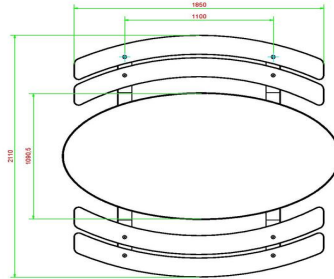

HeBlad
www.HeBlad.com
PS.DLAB.OV
± 750 KG.

Spécifications Ensemble pique-nique DeLuxe ovale béton anthracite

Code de produit	PS.DLAB.OV	Hauteur d'assise	50 cm
Couleur	Béton anthracite	Matériel assise	Bambou
Dimensions (L x P x H)	211 x 205 x 75 cm	Écartement entre les pieds	110 cm (la distance de centre à centre)
Dimensions du plateau de table (L x H)	205 x 110 cm	Poids	750 kg
Épaisseur plateau de table	7 cm	Nombre d'assises	8

Produits associés 75 cm

PS.DL.OV

PS.DL.A

PS.STAB.OV

OP.PS.AB

PS.DLAB.RT