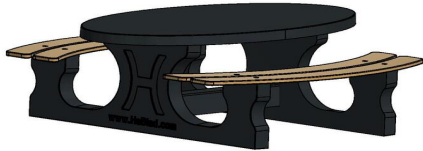

Ensemble pique-nique DeLuxe ovale béton anthracite

Code de produit: PS.DLAB.OV

Les sièges en bambou donnent une sensation de confort pour s'asseoir, également pendant l'hiver.

L'ensemble est en couleur anthracite béton. il n'y a pas de la peinture anthracite appliquée sur la table mais c'est le béton même qui est déjà coloré en anthracite. Grâce à cette façon de mêler les couleurs, cette table a un aspect très chic et toujours avec le 'look' béton

HeBlad
www.HeBlad.com
PS.DLAB.OV
± 750 KG.

Spécifications Ensemble pique-nique DeLuxe ovale béton anthracite

Code de produit	PS.DLAB.OV	Hauteur d'assise	50 cm
Couleur	Béton anthracite	Matériel assise	Bambou
Dimensions (L x P x H)	211 x 205 x 75 cm	Écartement entre les pieds	110 cm (la distance de centre à centre)
Dimensions du plateau de table (L x H)	205 x 110 cm	Poids	750 kg
Épaisseur plateau de table	7 cm	Nombre d'assises	8

Produits associés 75 cm

PS.DL.OV

PS.DL.A

PS.STAB.OV

OP.PS.AB

PS.DLAB.RT