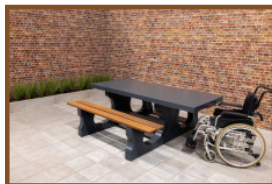

Spécifications Ensemble pique-nique DeLuxe béton anthracite, accessible aux fauteuils roulants

Code de produit	PS.DLAB.RT	Hauteur d'assise	50 cm
Couleur	Béton anthracite	Matériel assise	Bambou
Dimensions (L x P x H)	210 x 187 x 77 cm	Écartement entre les pieds	111 cm (la distance de centre à centre)
Dimensions du plateau de table (L x P x H) x 90 cm		Poids	790 kg
Épaisseur plateau de table	7 cm	Nombre d'assises	7
Hauteur de la table	77 cm		

PS.DLA.RT