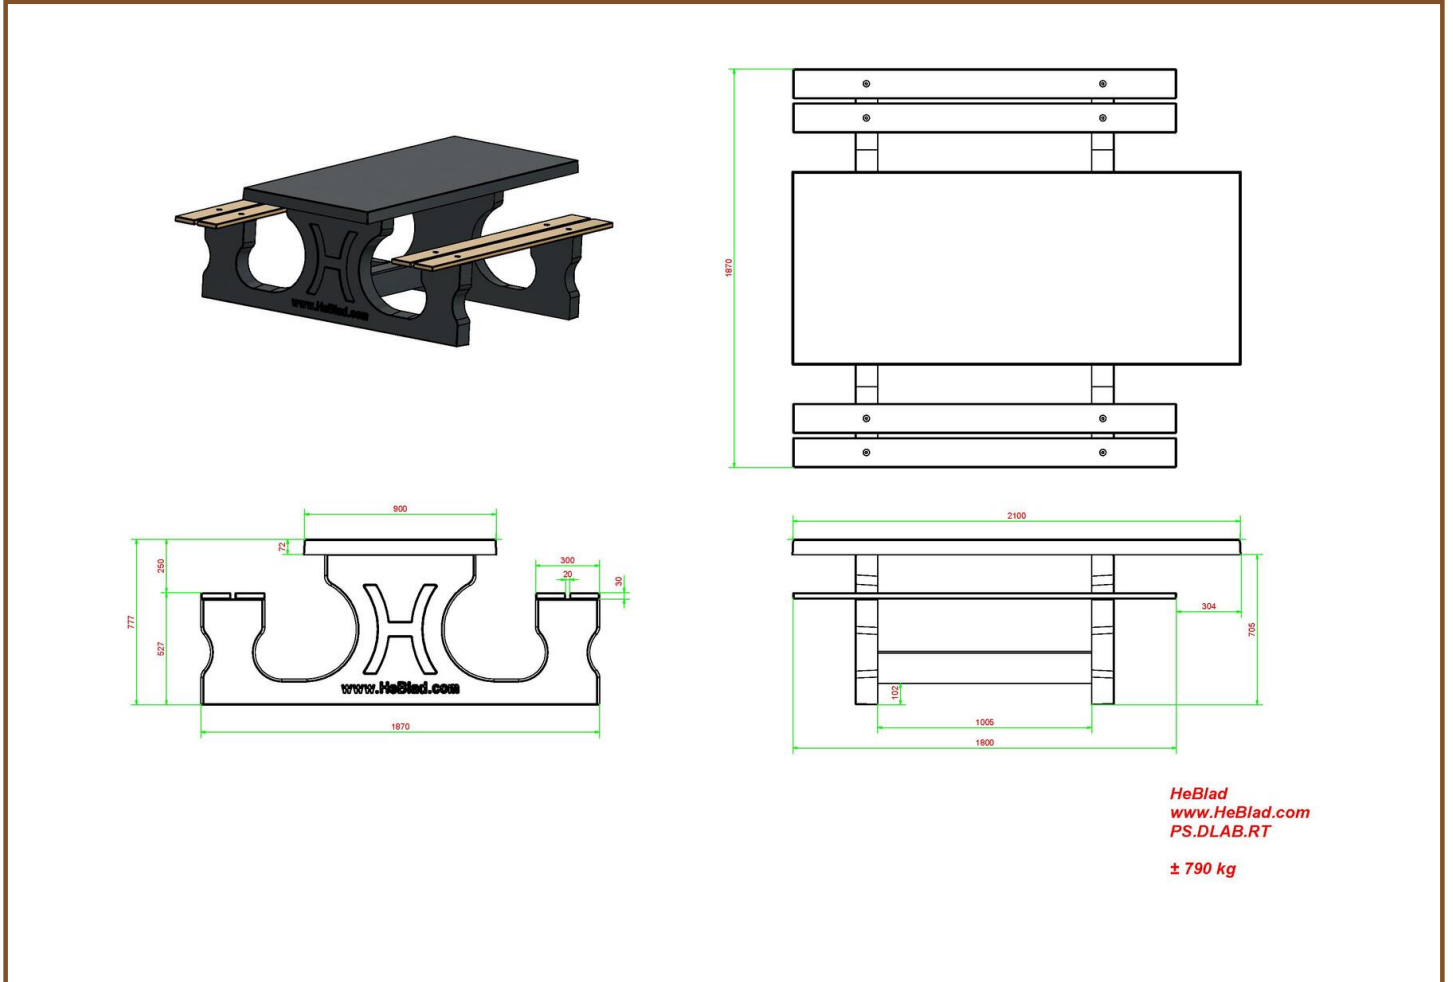

## Ensemble pique-nique DeLuxe béton anthracite, accessible aux fauteuils roulants

Code de produit: PS.DLAB.RT

Cet ensemble de pique-nique offre, à une neuvième personne en fauteuil roulant, la possibilité de prendre place au bout de la table.

En raison de la hauteur supplémentaire et de la longueur supplémentaire d'un côté, cette table répond aux normes d'une table de pique-nique accessible aux fauteuils roulants.

L'ensemble est en couleur anthracite béton. Il n'y a pas de la peinture anthracite appliquée sur la table mais c'est le béton même qui est déjà coloré en anthracite. Grâce à cette façon de mêler les couleurs, cette table a un aspect très chic et toujours avec le 'look' béton.

## Spécifications Ensemble pique-nique DeLuxe béton anthracite, accessible aux fauteuils roulants

Code de produit	PS.DLAB.RT	Hauteur d'assise	50 cm
Couleur	Béton anthracite	Matériel assise	Bambou
Dimensions (L x P x H)	210 x 187 x 77 cm	Écartement entre les pieds	111 cm (la distance de centre à centre)
Dimensions du plateau de table (L x P x H) x 90 cm		Poids	790 kg
Épaisseur plateau de table	7 cm	Nombre d'assises	7
Hauteur de la table	77 cm		