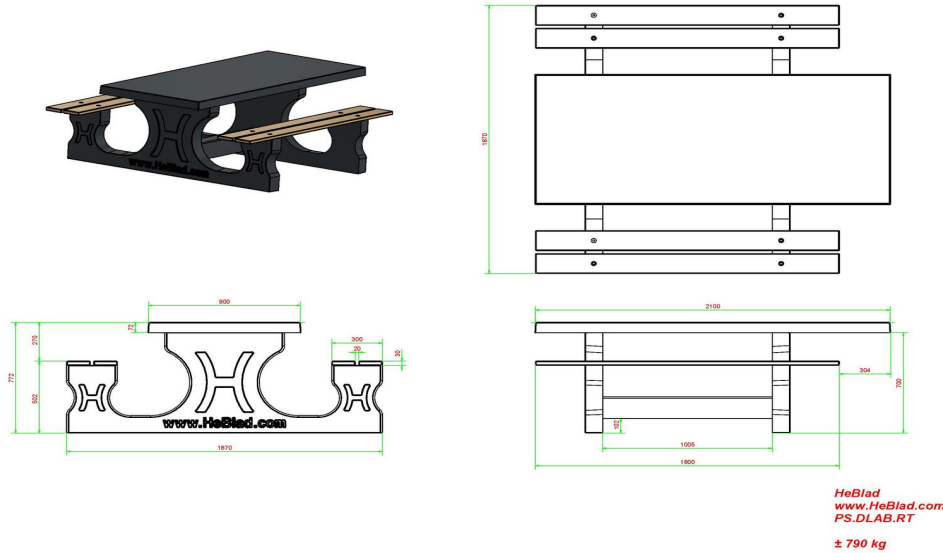

Ensemble pique-nique DeLuxe béton anthracite, accessible aux fauteuils roulants

Code de produit: PS.DLAB.RT

Cet ensemble de pique-nique offre, à une neuvième personne en fauteuil roulant, la possibilité de prendre place au bout de la table.

En raison de la hauteur supplémentaire et de la longueur supplémentaire d'un côté, cette table répond aux normes d'une table de pique-nique accessible aux fauteuils roulants.

L'ensemble est en couleur anthracite béton. Il n'y a pas de la peinture anthracite appliquée sur la table mais c'est le béton même qui est déjà coloré en anthracite. Grâce à cette façon de mêler les couleurs, cette table a un aspect très chic et toujours avec le 'look' béton.

Spécifications Ensemble pique-nique DeLuxe béton anthracite, accessible aux fauteuils roulants

Code de produit	PS.DLAB.RT	Hauteur d'assise	50 cm
Couleur	Béton anthracite	Matériel assise	Bambou
Dimensions (L x P x H)	210 x 187 x 77 cm	Écartement entre les pieds	111 cm (la distance de centre à centre)
Dimensions du plateau de table (L x H)	210 x 90 cm	Poids	790 kg
Épaisseur plateau de table	7 cm	Nombre d'assises	7

Produits associés 77 cm

PS.DL.RT

PS.DLA.RT

PS.STAB.XL

OP.PS.AB

PS.DLAB