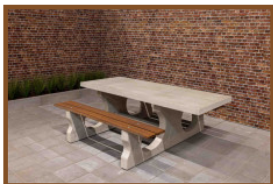

## Ensemble pique-nique DeLuxe béton anthracite, accessible aux fauteuils roulants

Code de produit: PS.DLAB.RT

Cet ensemble de pique-nique offre, à une neuvième personne en fauteuil roulant, la possibilité de prendre place au bout de la table.

En raison de la hauteur supplémentaire et de la longueur supplémentaire d'un côté, cette table répond aux normes d'une table de pique-nique accessible aux fauteuils roulants.

L'ensemble est en couleur anthracite béton. Il n'y a pas de la peinture anthracite appliquée sur la table mais c'est le béton même qui est déjà coloré en anthracite. Grâce à cette façon de mêler les couleurs, cette table a un aspect très chic et toujours avec le 'look' béton.

## Spécifications Ensemble pique-nique DeLuxe béton anthracite, accessible aux fauteuils roulants

Code de produit	PS.DLAB.RT	Hauteur d'assise	50 cm
Couleur	Béton anthracite	Matériel assise	Bambou
Dimensions (L x P x H)	210 x 187 x 77 cm	Écartement entre les pieds	111 cm (la distance de centre à centre)
Dimensions du plateau de table (L x P x H) x 90 cm		Poids	790 kg
Épaisseur plateau de table	7 cm	Nombre d'assises	7
Hauteur de la table	77 cm		