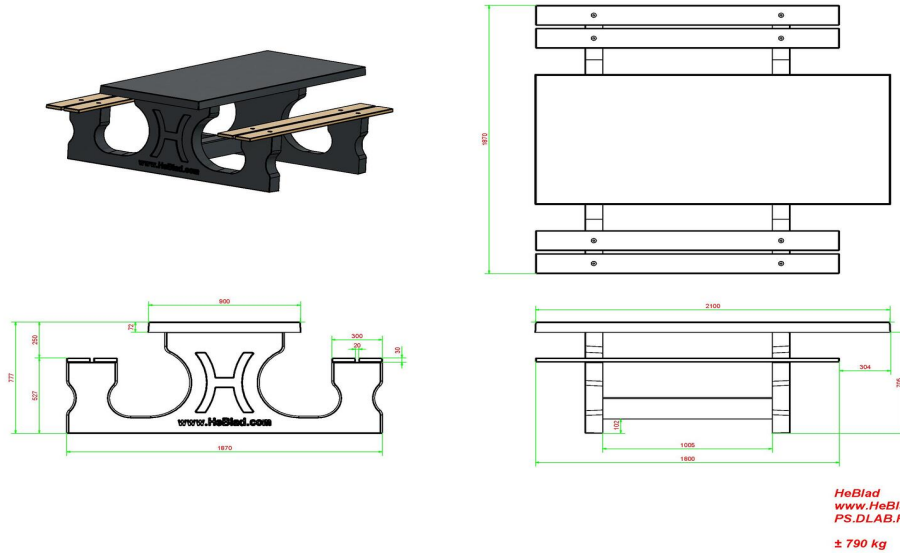

Ensemble pique-nique DeLuxe béton anthracite, accessible aux fauteuils roulants

Code de produit: PS.DLAB.RT

Cet ensemble de pique-nique offre, à une neuvième personne en fauteuil roulant, la possibilité de prendre place au bout de la table.

En raison de la hauteur supplémentaire et de la longueur supplémentaire d'un côté, cette table répond aux normes d'une table de pique-nique accessible aux fauteuils roulants.

L'ensemble est en couleur anthracite béton. Il n'y a pas de la peinture anthracite appliquée sur la table mais c'est le béton même qui est déjà coloré en anthracite. Grâce à cette façon de mêler les couleurs, cette table a un aspect très chic et toujours avec le 'look' béton.

Spécifications Ensemble pique-nique DeLuxe béton anthracite, accessible aux fauteuils roulants

Code de produit	PS.DLAB.RT	Hauteur d'assise	50 cm
Couleur	Béton anthracite	Matériel assise	Bambou
Dimensions (L x P x H)	210 x 187 x 77 cm	Écartement entre les pieds	111 cm (la distance de centre à centre)
Dimensions du plateau de table (L x H)	210 x 90 cm	Poids	790 kg
Épaisseur plateau de table	7 cm	Nombre d'assises	7

Produits associés 77 cm

PS.DL.RT

PS.DLA.RT

PS.STAB.XL

OP.PS.AB

PS.DLAB