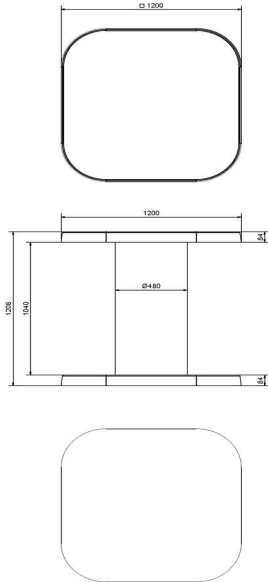

HeBlad
www.HeBlad.com
HB.ST.AB
Gewicht ± 830 KG

Spécifications HeBlad mange-debout en Béton anthracite

Code de produit	HB.ST.AB	Hauteur de la table	113 cm
Couleur	Béton anthracite	Epaisseur plateau de table	8.4 cm
Dimensions (L x P x H)	120 x 120 x 113 cm	Poids	985 kg
Dimensions du plateau de table (L x H)	120 x 120 cm		