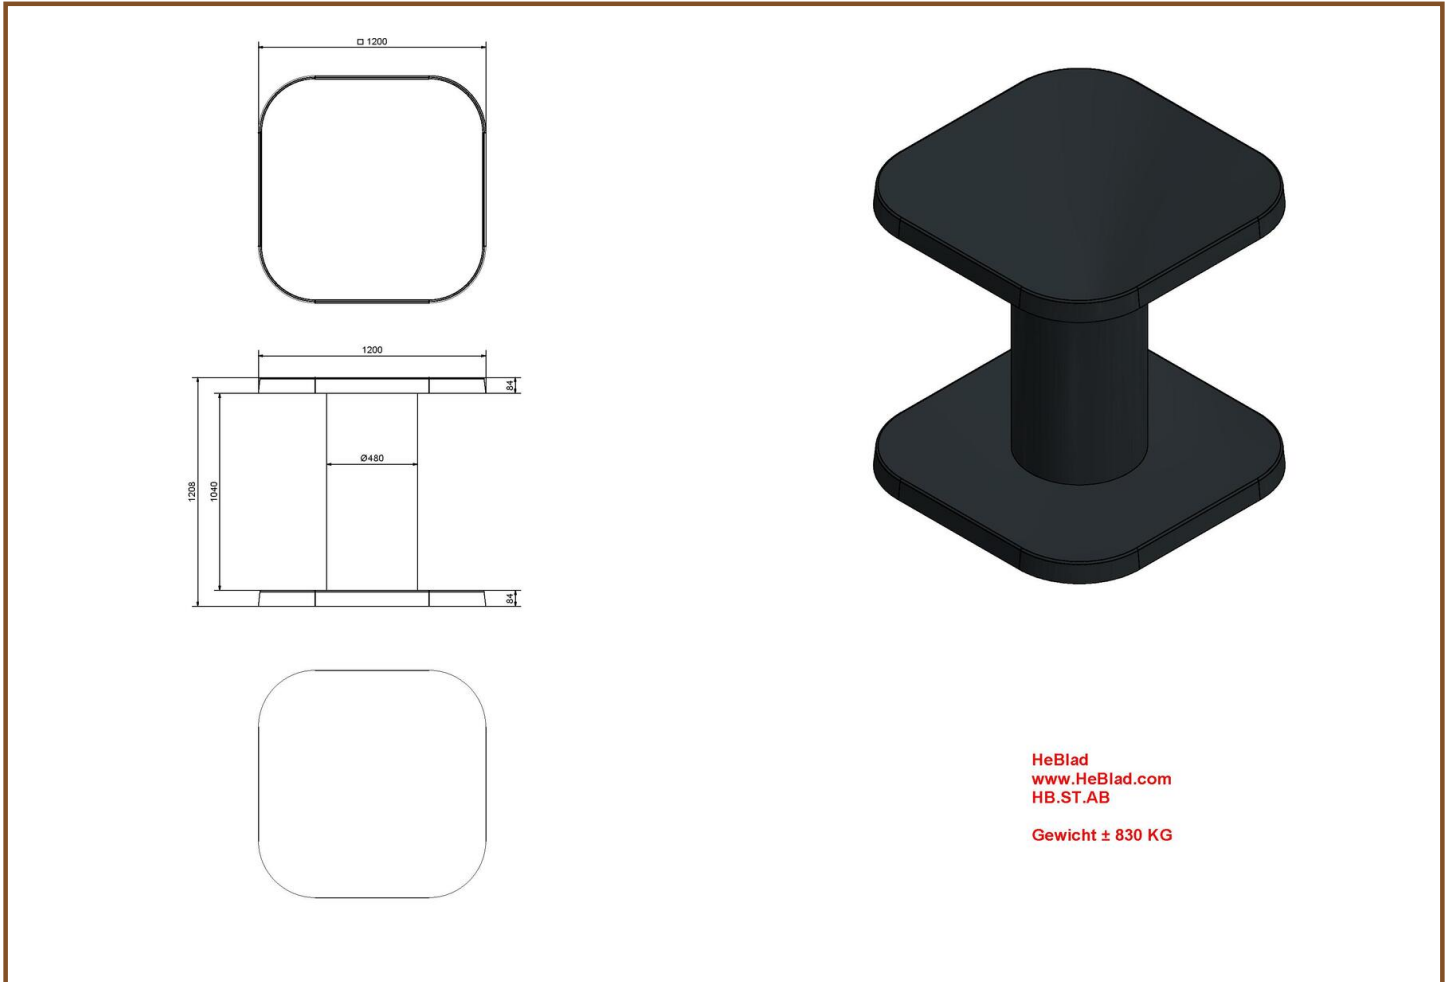

HeBlad mange-debout en Béton anthracite

Code de produit: HB.ST.AB

Une solution parfaite pour l'extérieur

Dans les endroits où une table haute serait un bon ajout à l'espace, elle manque souvent de solidité ou le matériau ne résiste pas aux conditions météorologiques. Chez HeBlad, nous avons la solution idéale pour cela : la table mange-debout en béton anthracite. La taille et la robustesse de cette table mange-debout la rendent difficile à déplacer et résistante au vandalisme. Le béton anthracite est spécialement conçu pour l'extérieur. Ainsi, vous offrez à vos hôtes la convivialité d'un mange-debout, vous n'avez pas à vous soucier de votre équipement et il n'est pas nécessaire de protéger la table des intempéries.

Choisissez convivialité et amusement avec la table mange-debout en béton et une table de jeu.

Lorsque votre site est sensible au vandalisme, mais que vous souhaitez créer une ambiance conviviale, cette table mange-debout en béton anthracite combinée à la table de jeu de HeBlad est une très bonne option. Dans les parcs sportifs, les aires de jeux publiques et les parcs, le mange-debout permet de réunir les parents de manière conviviale, par exemple pendant que les enfants jouent ou font du sport. En complétant avec la mise en place d'une table de jeu de Ludo, table d'échecs ou table de jeu de dames, les enfants peuvent s'amuser à des jeux pendant que les adultes se réunissent autour de la table mange-debout. Les tables de jeu de HeBlad sont fournies avec les accessoires

Spécifications HeBlad mange-debout en Béton anthracite

Code de produit	HB.ST.AB	Hauteur de la table	113 cm
Couleur	Béton anthracite	Epaisseur plateau de table	8.4 cm
Dimensions (L x P x H)	120 x 120 x 113 cm	Poids	985 kg
Dimensions du plateau de table (L x P) x H	120 x 120 x 8.4 cm		