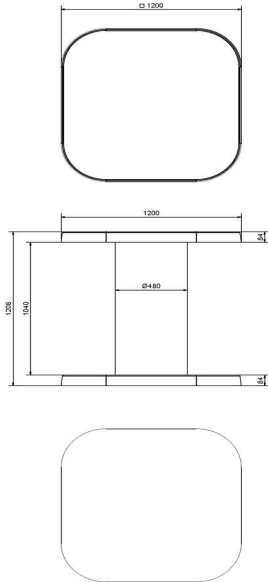

HeBlad
www.HeBlad.com
HB.ST.AB
Gewicht ± 830 KG

Spécifications HeBlad mange-debout en Béton anthracite

Code de produit	HB.ST.AB	Hauteur de la table	113 cm
Couleur	Béton anthracite	Épaisseur plateau de table	8.4 cm
Dimensions (L x P x H)	120 x 120 x 113 cm	Poids	985 kg
Dimensions du plateau de table (L x H)	120 x 120 cm		

Produits associés