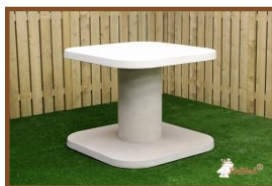

Spécifications HeBlad mange-debout en Béton anthracite

Code de produit	HB.ST.AB	Hauteur de la table	113 cm
Couleur	Béton anthracite	Epaisseur plateau de table	8.4 cm
Dimensions (L x P x H)	120 x 120 x 113 cm	Poids	985 kg
Dimensions du plateau de table (L x P) x H	120 x 120 x 8.4 cm		

Produits associés

HB.ST