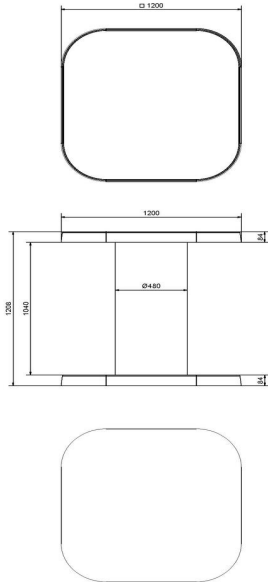

HeBlad
www.HeBlad.com
HB.ST.AB
Gewicht ± 830 KG

Spécifications HeBlad mange-debout en Béton anthracite

Code de produit	HB.ST.AB	Hauteur de la table	113 cm
Couleur	Béton anthracite	Epaisseur plateau de table	8.4 cm
Dimensions (L x P x H)	120 x 120 x 113 cm	Poids	985 kg
Dimensions du plateau de table (L x H)	120 x 120 cm		

Produits associés