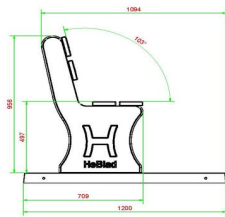

Livraison du banc de parc en béton anthracite

La plupart de nos produits étant livrables de stock, vous pourrez disposer de votre banc de parc dans les quatre semaines ouvrables suivant votre commande. Pour la livraison du banc de parc, nous utilisons une grue de chargement-déchargement d'une portée maximale de 5 mètres. Si nécessaire, au-delà de ces 5 mètres, la distance restante sera couverte en roulant le produit sur un transpalette. Si vous n'êtes pas sûr d'avoir l'espace nécessaire pour la grue, contactez d'abord HeBlad, afin que nous puissions discuter des options pour votre site.

HeBlad
www.HeBlad.com
BB.PBAB.OP
gewicht ± 700 KG.

Spécifications Banc de Parc en béton anthracite avec plaque de fond

Code de produit	BB.PBAB.OP	Matériel assise	Bambou
Couleur	Béton anthracite	Nombre d'assises	4
Dimensions (L x P x H)	248 x 120 x 103 cm	Dimensions plaque de fond	2481 x 120 x 7 cm
Dimensions assise	180 x 30 cm	Finition plaque de fond	profile antiderapante
Hauteur d'assise	49 cm	Poids	700 kg