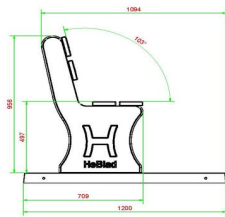

Livraison du banc de parc en béton anthracite

La plupart de nos produits étant livrables de stock, vous pourrez disposer de votre banc de parc dans les quatre semaines ouvrables suivant votre commande. Pour la livraison du banc de parc, nous utilisons une grue de chargement-déchargement d'une portée maximale de 5 mètres. Si nécessaire, au-delà de ces 5 mètres, la distance restante sera couverte en roulant le produit sur un transpalette. Si vous n'êtes pas sûr d'avoir l'espace nécessaire pour la grue, contactez d'abord HeBlad, afin que nous puissions discuter des options pour votre site.

HeBlad
www.HeBlad.com
BB.PBAB.OP
gewicht ± 700 KG.

Spécifications Banc de Parc en béton anthracite avec plaque de fond

Code de produit	BB.PBAB.OP	Matériel assise	Bambou
Couleur	Béton anthracite	Nombre d'assises	4
Dimensions (L x P x H)	248 x 120 x 103 cm	Dimensions plaque de fond (L x P x H)	2480 x 1200 x 7 cm
Dimensions assise	180 x 30 cm	Finition plaque de fond	profile antiderapante
Hauteur d'assise	49 cm	Poids	700 kg