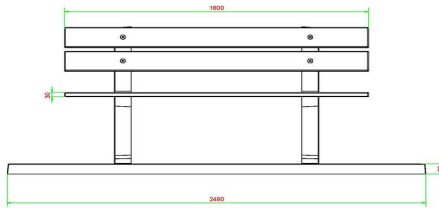

Livraison du banc de parc en béton anthracite

La plupart de nos produits étant livrables de stock, vous pourrez disposer de votre banc de parc dans les quatre semaines ouvrables suivant votre commande. Pour la livraison du banc de parc, nous utilisons une grue de chargement-déchargement d'une portée maximale de 5 mètres. Si nécessaire, au-delà de ces 5 mètres, la distance restante sera couverte en roulant le produit sur un transpalette. Si vous n'êtes pas sûr d'avoir l'espace nécessaire pour la grue, contactez d'abord HeBlad, afin que nous puissions discuter des options pour votre site.

HeBlad
www.HeBlad.com
BB.PBAB.OP
gewicht ± 700 KG.

Spécifications Banc de Parc en béton anthracite avec plaque de fond

Code de produit	BB.PBAB.OP	Matériel assise	Bambou
Couleur	Béton anthracite	Nombre d'assises	4
Dimensions (L x P x H)	248 x 120 x 103 cm	Dimensions plaque de fond	2481 x 120 x 7 cm
Dimensions assise	180 x 30 cm	Finition plaque de fond	profile antiderapante
Hauteur d'assise	49 cm	Poids	700 kg