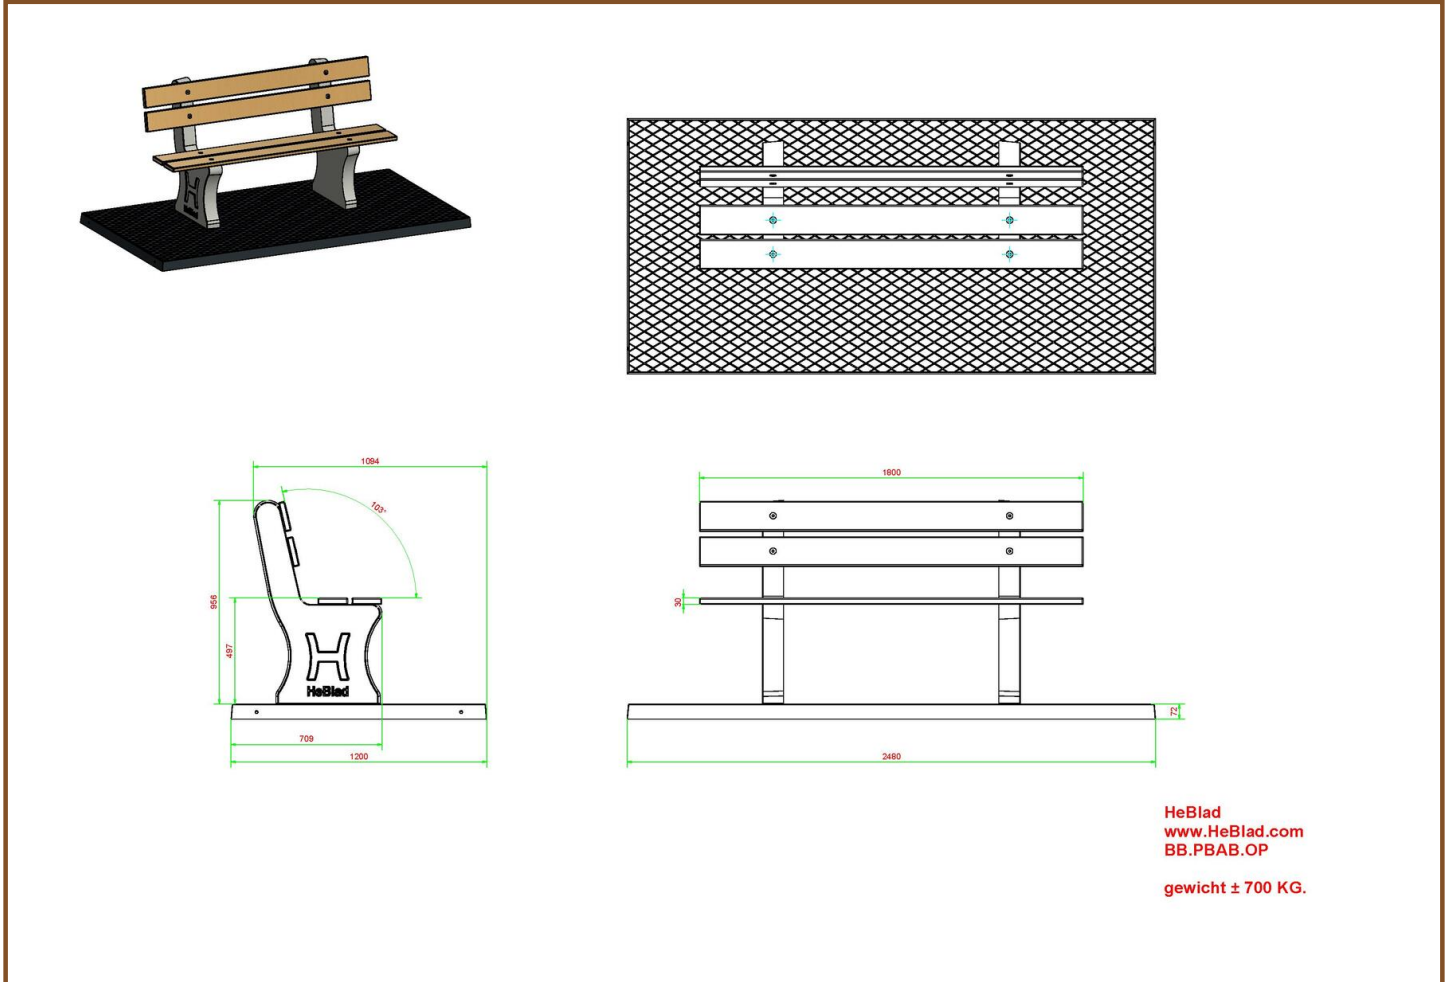

Banc de Parc en béton anthracite avec plaque de fond

Code de produit: BB.PBAB.OP

Avec un siège et un dossier en bambou pressé et un béton de couleur anthracite, ce banc de parc est idéal pour être placé dans les parcs et sur les pelouses. La plaque de fond de ce banc de parc en béton est coulée d'une seule pièce avec les supports des pieds et du dossier. Un plaisir pour les yeux, pratique à placer et à entretenir et parfait pour s'y asseoir.

Livraison du banc de parc en béton anthracite

La plupart de nos produits étant livrables de stock, vous pourrez disposer de votre banc de parc dans les quatre semaines ouvrables suivant votre commande. Pour la livraison du banc de parc, nous utilisons une grue de chargement-déchargement d'une portée maximale de 5 mètres. Si nécessaire, au-delà de ces 5 mètres, la distance restante sera couverte en roulant le produit sur un transpalette. Si vous n'êtes pas sûr d'avoir l'espace nécessaire pour la grue, contactez d'abord HeBlad, afin que nous puissions discuter des options

Spécifications Banc de Parc en béton anthracite avec plaque de fond

Code de produit	BB.PBAB.OP	Matériel assise	Bambou
Couleur	Béton anthracite	Nombre d'assises	4
Dimensions (L x P x H)	248 x 120 x 103 cm	Afmetingen onderplaat (L x B x H)	248 x 120 x 7 cm
Dimensions assise	180 x 30 cm	Afwerking onderplaat	profile antiderapante
Hauteur d'assise	49 cm	Poids	700 kg
Coin d'assise	103 degrés		