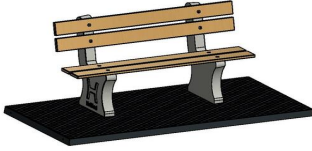

HeBlad
www.HeBlad.com
BB.PBAB.OP
gewicht ± 700 KG.

Spécifications Banc de Parc en béton anthracite avec plaque de fond

Code de produit	BB.PBAB.OP	Matériel assise	Bambou
Couleur	Béton anthracite	Nombre d'assises	4
Dimensions (L x P x H)	248 x 120 x 103 cm	Dimensions plaque de fond (L x P x H)	2480 x 1200 x 7 cm
Dimensions assise	180 x 30 cm	Finition plaque de fond	profile antiderapante
Hauteur d'assise	49 cm	Poids	700 kg

Produits associés 103 degrés