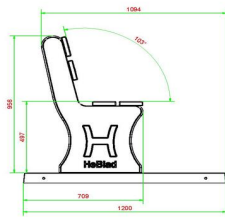

Livraison du banc de parc en béton anthracite

La plupart de nos produits étant livrables de stock, vous pourrez disposer de votre banc de parc dans les quatre semaines ouvrables suivant votre commande. Pour la livraison du banc de parc, nous utilisons une grue de chargement-déchargement d'une portée maximale de 5 mètres. Si nécessaire, au-delà de ces 5 mètres, la distance restante sera couverte en roulant le produit sur un transpalette. Si vous n'êtes pas sûr d'avoir l'espace nécessaire pour la grue, contactez d'abord HeBlad, afin que nous puissions discuter des options pour votre site.

HeBlad
www.HeBlad.com
BB.PBAB.OP
gewicht ± 700 KG.

Spécifications Banc de Parc en béton anthracite avec plaque de fond

Code de produit	BB.PBAB.OP	Matériel assise	Bambou
Couleur	Béton anthracite	Nombre d'assises	4
Dimensions (L x P x H)	248 x 120 x 103 cm	Dimensions plaque de fond	248 x 120 x 7 cm
Dimensions assise	180 x 30 cm	Finition plaque de fond	profile antiderapante
Hauteur d'assise	49 cm	Poids	700 kg