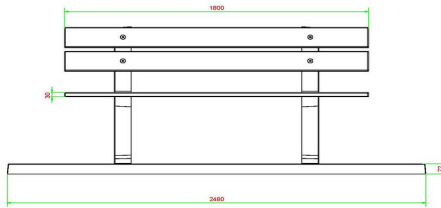

Livraison du banc de parc en béton anthracite

La plupart de nos produits étant livrables de stock, vous pourrez disposer de votre banc de parc dans les quatre semaines ouvrables suivant votre commande. Pour la livraison du banc de parc, nous utilisons une grue de chargement-déchargement d'une portée maximale de 5 mètres. Si nécessaire, au-delà de ces 5 mètres, la distance restante sera couverte en roulant le produit sur un transpalette. Si vous n'êtes pas sûr d'avoir l'espace nécessaire pour la grue, contactez d'abord HeBlad, afin que nous puissions discuter des options pour votre site.

HeBlad
www.HeBlad.com
BB.PBAB.OP
gewicht ± 700 KG.

Spécifications Banc de Parc en béton anthracite avec plaque de fond

Code de produit	BB.PBAB.OP	Matériel assise	Bambou
Couleur	Béton anthracite	Nombre d'assises	4
Dimensions (L x P x H)	248 x 120 x 103 cm	Dimensions plaque de fond (L x P x H)	2480 x 1200 x 7 cm
Dimensions assise	180 x 30 cm	Finition plaque de fond	profile antiderapante
Hauteur d'assise	49 cm	Poids	700 kg