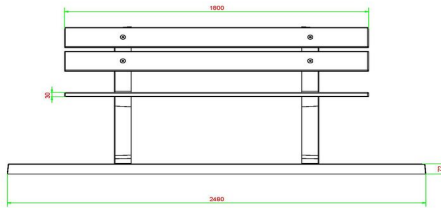

Livraison du banc de parc en béton anthracite

La plupart de nos produits étant livrables de stock, vous pourrez disposer de votre banc de parc dans les quatre semaines ouvrables suivant votre commande. Pour la livraison du banc de parc, nous utilisons une grue de chargement-déchargement d'une portée maximale de 5 mètres. Si nécessaire, au-delà de ces 5 mètres, la distance restante sera couverte en roulant le produit sur un transpalette. Si vous n'êtes pas sûr d'avoir l'espace nécessaire pour la grue, contactez d'abord HeBlad, afin que nous puissions discuter des options pour votre site.

HeBlad
www.HeBlad.com
BB.PBAB.OP
gewicht ± 700 KG.

Spécifications Banc de Parc en béton anthracite avec plaque de fond

Code de produit	BB.PBAB.OP	Matériel assise	Bambou
Couleur	Béton anthracite	Nombre d'assises	4
Dimensions (L x P x H)	248 x 120 x 103 cm	Dimensions plaque de fond	248 x 120 x 7 cm
Dimensions assise	180 x 30 cm	Finition plaque de fond	profile antiderapante
Hauteur d'assise	49 cm	Poids	700 kg