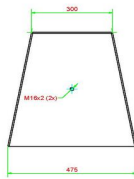

HeBlad
www.HeBlad.com
BB.ST.AB
Gewicht ± 800 KG

Spécifications Banc Standard en béton anthracite

Code de produit	BB.ST.AB	Hauteur d'assise	50 cm
Couleur	Béton anthracite	Matériel assise	Beton
Dimensions (L x P x H)	180 x 47,5 x 50 cm	Nombre d'assises	4
Dimensions assise	175 x 30 cm	Poids	800 kg