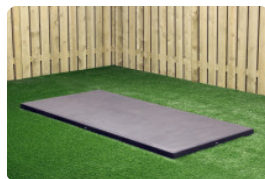

HeBlad
www.HeBlad.com
BB.ST.AB
Gewicht ± 800 KG

Spécifications Banc Standard en béton anthracite

Code de produit	BB.ST.AB	Hauteur d'assise	50 cm
Couleur	Béton anthracite	Matériel assise	Beton
Dimensions (L x P x H)	180 x 47,5 x 50 cm	Nombre d'assises	4
Dimensions assise	175 x 30 cm	Poids	800 kg

Produits associés

OP.BB.AB