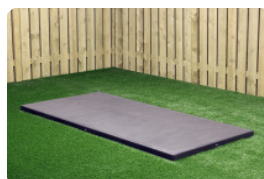

HeBlad
www.HeBlad.com
BB.ST.AB
Gewicht ± 800 KG

Spécifications Banc Standard en béton anthracite

Code de produit	BB.ST.AB	Hauteur d'assise	50 cm
Couleur	Béton anthracite	Matériel assise	Beton
Dimensions (L x P x H)	180 x 47,5 x 50 cm	Nombre d'assises	4
Dimensions assise	175 x 30 cm	Poids	800 kg

Produits associés

OP.BB.AB