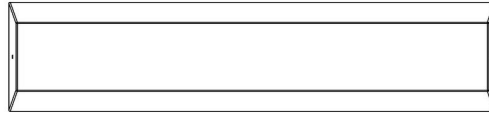

HeBlad
www.HeBlad.com
BB.ST.AB
Gewicht ± 800 KG

Spécifications Banc Standard en béton anthracite

Code de produit	BB.ST.AB	Hauteur d'assise	50 cm
Couleur	Béton anthracite	Matériel assise	Beton
Dimensions (L x P x H)	180 x 47,5 x 50 cm	Nombre d'assises	4
Dimensions assise	175 x 30 cm	Poids	800 kg