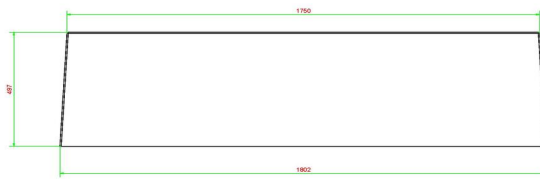

Banc Standard en béton anthracite

Code de produit: BB.ST.AB

Ce beau banc en couleur anthracite peut vous servir pour la création facile et rapide d'un endroit de repos. Ce banc en béton non-laqué est entièrement coulé en béton de couleur anthracite, ce qui fait que la couleur est inaltérable. De plus par son poids, le modèle est très approprié pour la création de séparations.

HeBlad
www.HeBlad.com
BB.ST.AB
Gewicht ± 800 KG

Spécifications Banc Standard en béton anthracite

Code de produit	BB.ST.AB	Hauteur d'assise	50 cm
Couleur	Béton anthracite	Matériel assise	Beton
Dimensions (L x P x H)	180 x 47,5 x 50 cm	Nombre d'assises	4
Dimensions assise	175 x 30 cm	Poids	800 kg