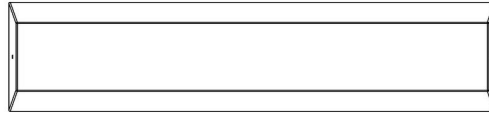

HeBlad  
www.HeBlad.com  
BB.ST.AB  
Gewicht ± 800 KG

## Spécifications Banc Standard en béton anthracite

Code de produit	BB.ST.AB	Hauteur d'assise	50 cm
Couleur	Béton anthracite	Matériel assise	Beton
Dimensions (L x P x H)	180 x 47,5 x 50 cm	Nombre d'assises	4
Dimensions assise	175 x 30 cm	Poids	800 kg