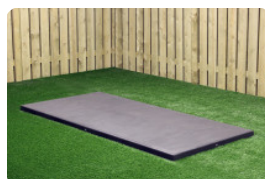

HeBlad
www.HeBlad.com
BB.ST.AB
Gewicht ± 800 KG

Spécifications Banc Standard en béton anthracite

Code de produit	BB.ST.AB	Hauteur d'assise	50 cm
Couleur	Béton anthracite	Matériel assise	Beton
Dimensions (L x P x H)	180 x 47,5 x 50 cm	Nombre d'assises	4
Dimensions assise	175 x 30 cm	Poids	800 kg

Produits associés

OP.BB.AB