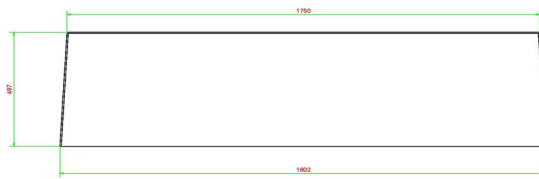

## **Banc Standard en béton anthracite**

Code de produit: BB.ST.AB

Ce beau banc en couleur anthracite peut vous servir pour la création facile et rapide d'un endroit de repos. Ce banc en béton non-laqué est entièrement coulé en béton de couleur anthracite, ce qui fait que la couleur est inaltérable. De plus par son poids, le modèle est très approprié pour la création de séparations.

HeBlad  
www.HeBlad.com  
BB.ST.AB  
Gewicht ± 800 KG

## Spécifications Banc Standard en béton anthracite

Code de produit	BB.ST.AB	Hauteur d'assise	50 cm
Couleur	Béton anthracite	Matériel assise	Beton
Dimensions (L x P x H)	180 x 47,5 x 50 cm	Nombre d'assises	4
Dimensions assise	175 x 30 cm	Poids	800 kg