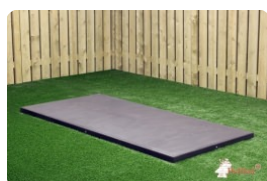

HeBlad
www.HeBlad.com
BB.ST.AB
Gewicht ± 600 KG

Spécifications Banc Standard en béton anthracite

Code de produit	BB.ST.AB	Hauteur d'assise	50 cm
Couleur	Béton anthracite	Matériel assise	Beton
Dimensions (L x P x H)	180 x 47,5 x 50 cm	Nombre d'assises	4
Dimensions assise	175 x 30 cm	Poids	800 kg

Produits associés

OP.BB.AB