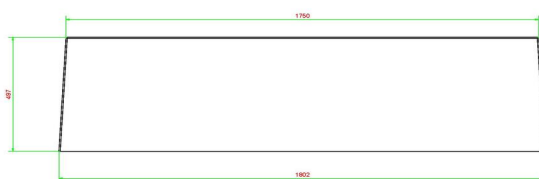

## **Banc Standard en béton anthracite**

Code de produit: BB.ST.AB

Ce beau banc en couleur anthracite peut vous servir pour la création facile et rapide d'un endroit de repos. Ce banc en béton non-laqué est entièrement coulé en béton de couleur anthracite, ce qui fait que la couleur est inaltérable. De plus par son poids, le modèle est très approprié pour la création de séparations.

HeBlad  
www.HeBlad.com  
BB.ST.AB  
Gewicht ± 600 KG

## Spécifications Banc Standard en béton anthracite

|                        |                    |                  |        |
|------------------------|--------------------|------------------|--------|
| Code de produit        | BB.ST.AB           | Hauteur d'assise | 50 cm  |
| Couleur                | Béton anthracite   | Matériel assise  | Beton  |
| Dimensions (L x P x H) | 180 x 47,5 x 50 cm | Nombre d'assises | 4      |
| Dimensions assise      | 175 x 30 cm        | Poids            | 800 kg |