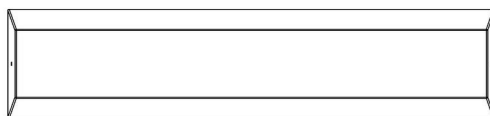

HeBlad
www.HeBlad.com
BB.ST.AB
Gewicht ± 600 KG

Spécifications Banc Standard en béton anthracite

Code de produit	BB.ST.AB	Hauteur d'assise	50 cm
Couleur	Béton anthracite	Matériel assise	Beton
Dimensions (L x P x H)	180 x 47,5 x 50 cm	Nombre d'assises	4
Dimensions assise	175 x 30 cm	Poids	800 kg

Produits associés