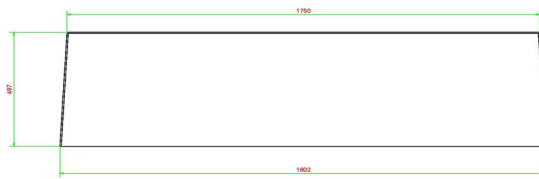

Banc Standard en béton anthracite

Code de produit: BB.ST.AB

Ce beau banc en couleur anthracite peut vous servir pour la création facile et rapide d'un endroit de repos. Ce banc en béton non-laqué est entièrement coulé en béton de couleur anthracite, ce qui fait que la couleur est inaltérable. De plus par son poids, le modèle est très approprié pour la création de séparations.

HeBlad
www.HeBlad.com
BB.ST.AB
Gewicht ± 800 KG

Spécifications Banc Standard en béton anthracite

Code de produit	BB.ST.AB	Hauteur d'assise	50 cm
Couleur	Béton anthracite	Matériel assise	Beton
Dimensions (L x P x H)	180 x 47,5 x 50 cm	Nombre d'assises	4
Dimensions assise	175 x 30 cm	Poids	800 kg