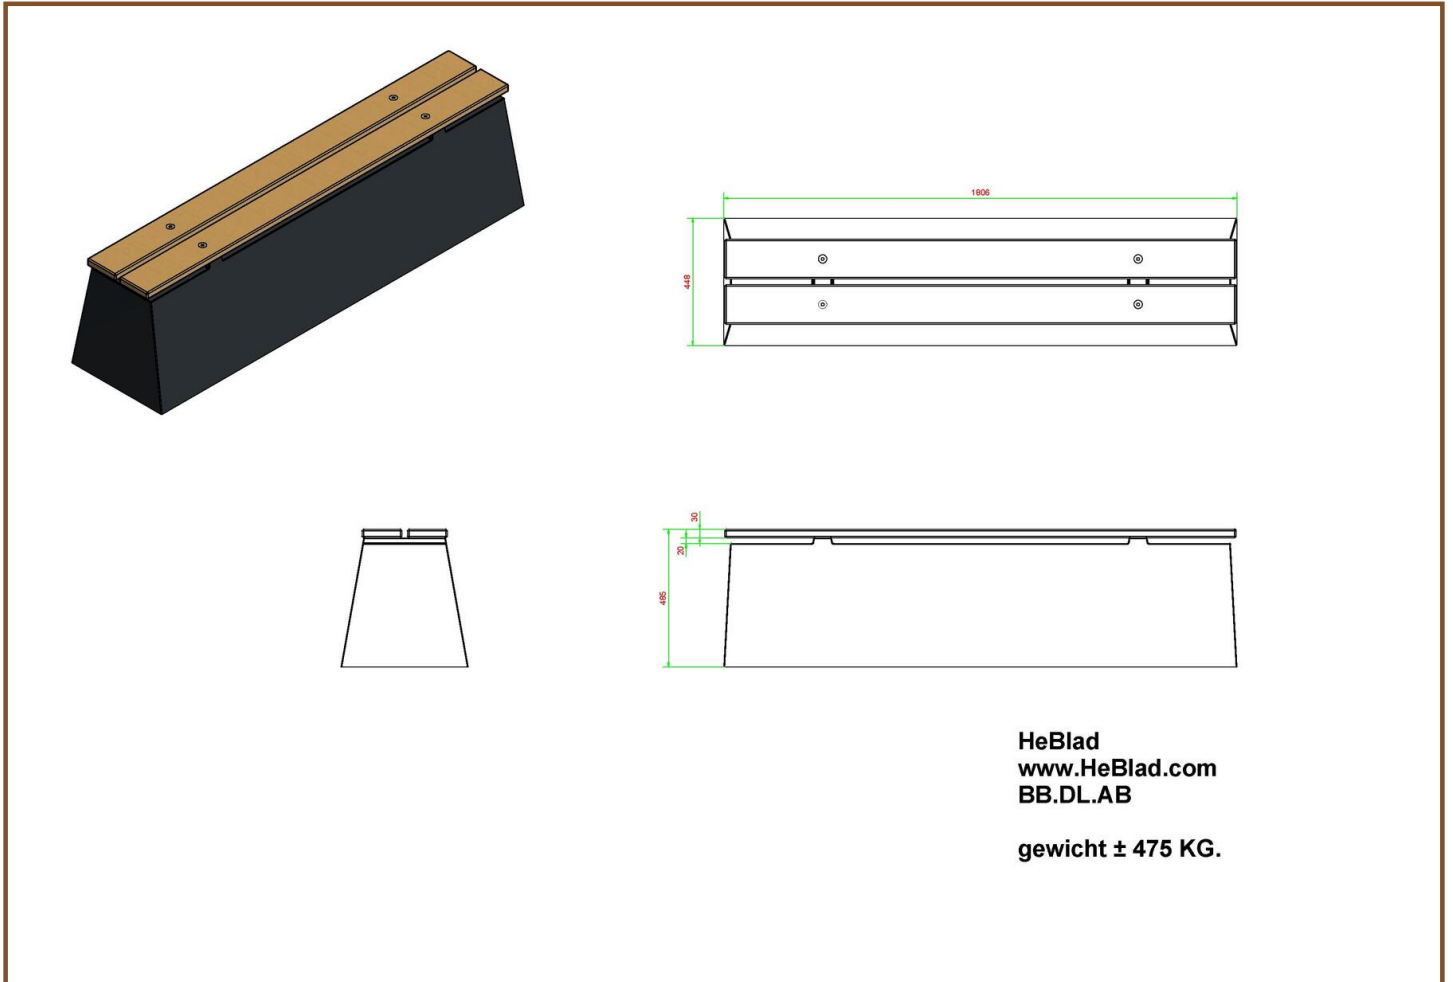

Banc DeLuxe en béton anthracite

Code de produit: BB.DL.AB

Un banc en béton solide et robuste avec une assise en bambou très raffinée. Coulé d'une seule pièce dans du béton anthracite, tout le banc est de cette couleur. Cela donne au banc DeLuxe en béton anthracite un look béton moderne. Le raffinement de ce banc en béton réside dans l'assise, qui est en bambou. Le bambou, comme le béton, est solide et durable. Le dessus en bambou est donc le complément parfait de la base en béton.

Combinez les bancs en béton avec un ensemble de pique-nique ou table de ping pong

Tous les produits HeBlad sont fabriqués en régie et sont pour la plupart en béton. De nombreux articles pouvant donc être joliment placés ensemble sans créer une

Spécifications Banc DeLuxe en béton anthracite

Code de produit	BB.DL.AB	Hauteur d'assise	50 cm
Couleur	Béton anthracite	Matériel assise	Bambou
Dimensions (L x P x H)	180 x 45 x 50 cm	Nombre d'assises	4
Dimensions assise	180 x 30 cm	Poids	700 kg