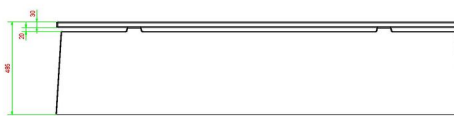

HeBlad
www.HeBlad.com
BB.DL.AB
gewicht ± 700 KG.

Spécifications Banc DeLuxe en béton anthracite

Code de produit	BB.DL.AB	Hauteur d'assise	50 cm
Couleur	Béton anthracite	Matériel assise	Bambou
Dimensions (L x P x H)	180 x 45 x 50 cm	Nombre d'assises	4
Dimensions assise	180 x 30 cm	Poids	700 kg