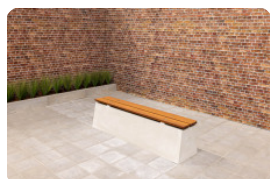

Produits associés

BB.DL