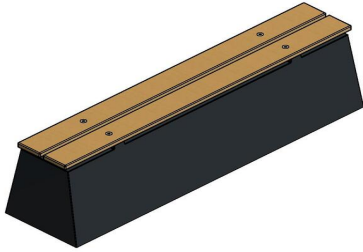

HeBlad
www.HeBlad.com
BB.DL.AB

gewicht ± 475 KG.

Spécifications Banc DeLuxe en béton anthracite

Code de produit	BB.DL.AB	Hauteur d'assise	50 cm
Couleur	Béton anthracite	Matériel assise	Bambou
Dimensions (L x P x H)	180 x 45 x 50 cm	Nombre d'assises	4
Dimensions assise	180 x 30 cm	Poids	700 kg

Produits associés