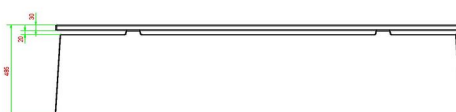

HeBlad
www.HeBlad.com
BB.DL.AB

gewicht ± 700 KG.

Spécifications Banc DeLuxe en béton anthracite

| | | | |
|------------------------|------------------|------------------|--------|
| Code de produit | BB.DL.AB | Hauteur d'assise | 50 cm |
| Couleur | Béton anthracite | Matériel assise | Bambou |
| Dimensions (L x P x H) | 180 x 45 x 50 cm | Nombre d'assises | 4 |
| Dimensions assise | 180 x 30 cm | Poids | 700 kg |