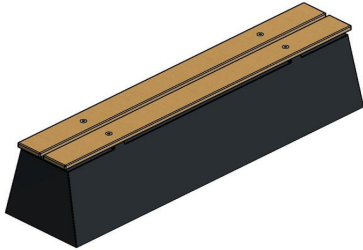

HeBlad
www.HeBlad.com
BB.DL.AB
gewicht ± 700 KG.

Spécifications Banc DeLuxe en béton anthracite

Code de produit	BB.DL.AB	Hauteur d'assise	50 cm
Couleur	Béton anthracite	Matériel assise	Bambou
Dimensions (L x P x H)	180 x 45 x 50 cm	Nombre d'assises	4
Dimensions assise	180 x 30 cm	Poids	700 kg

Produits associés