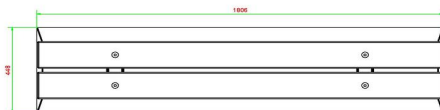

HeBlad
www.HeBlad.com
BB.DL.AB

gewicht ± 700 KG.

Spécifications Banc DeLuxe en béton anthracite

| | | | |
|------------------------|------------------|------------------|--------|
| Code de produit | BB.DL.AB | Hauteur d'assise | 50 cm |
| Couleur | Béton anthracite | Matériel assise | Bambou |
| Dimensions (L x P x H) | 180 x 45 x 50 cm | Nombre d'assises | 4 |
| Dimensions assise | 180 x 30 cm | Poids | 700 kg |