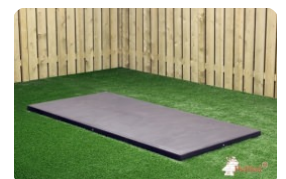

HeBlad
www.HeBlad.com
BB.DL.AB

gewicht ± 475 KG.

Spécifications Banc DeLuxe en béton anthracite

Code de produit	BB.DL.AB	Hauteur d'assise	50 cm
Couleur	Béton anthracite	Matériel assise	Bambou
Dimensions (L x P x H)	180 x 45 x 50 cm	Nombre d'assises	4
Dimensions assise	180 x 30 cm	Poids	700 kg

Produits associés

OP.BB.AB