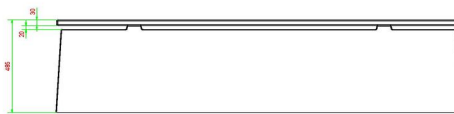

HeBlad
www.HeBlad.com
BB.DL.AB

gewicht ± 475 KG.

Spécifications Banc DeLuxe en béton anthracite

Code de produit	BB.DL.AB	Hauteur d'assise	50 cm
Couleur	Béton anthracite	Matériel assise	Bambou
Dimensions (L x P x H)	180 x 45 x 50 cm	Nombre d'assises	4
Dimensions assise	180 x 30 cm	Poids	700 kg