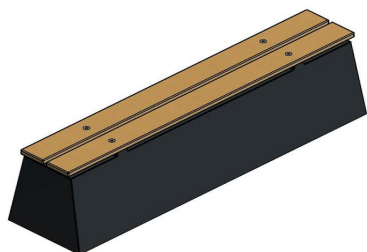

HeBlad
www.HeBlad.com
BB.DL.AB

gewicht ± 700 KG.

Spécifications Banc DeLuxe en béton anthracite

Code de produit	BB.DL.AB	Hauteur d'assise	50 cm
Couleur	Béton anthracite	Matériel assise	Bambou
Dimensions (L x P x H)	180 x 45 x 50 cm	Nombre d'assises	4
Dimensions assise	180 x 30 cm	Poids	700 kg

Produits associés