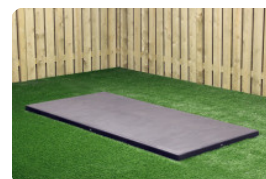

HeBlad
www.HeBlad.com
BB.DL.AB

gewicht ± 700 KG.

Spécifications Banc DeLuxe en béton anthracite

Code de produit	BB.DL.AB	Hauteur d'assise	50 cm
Couleur	Béton anthracite	Matériel assise	Bambou
Dimensions (L x P x H)	180 x 45 x 50 cm	Nombre d'assises	4
Dimensions assise	180 x 30 cm	Poids	700 kg

Produits associés

OP.BB.AB