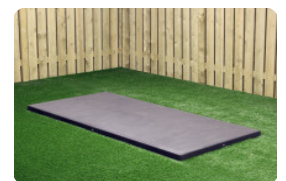

HeBlad
www.HeBlad.com
BB.DL.AB
gewicht ± 700 KG.

Spécifications Banc DeLuxe en béton anthracite

Code de produit	BB.DL.AB	Hauteur d'assise	50 cm
Couleur	Béton anthracite	Matériel assise	Bambou
Dimensions (L x P x H)	180 x 45 x 50 cm	Nombre d'assises	4
Dimensions assise	180 x 30 cm	Poids	700 kg

Produits associés

OP.BB.AB