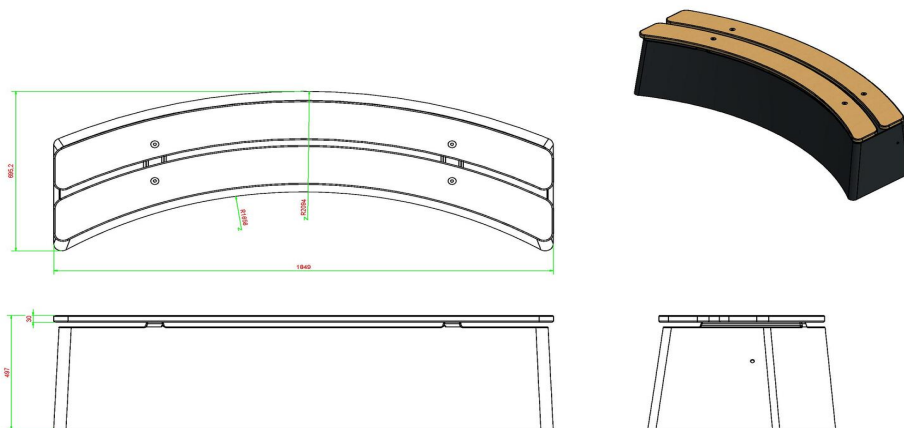

Banc DeLuxe ovale en béton anthracite

Code de produit: BB.DLAB.OV

Ce banc ovale en béton, couleur anthracite, est exactement ce que vous cherchez pour aménager de manière ludique votre cour de récréation. Vous pouvez placer plusieurs banquettes 'en mouvement oscillant' dans la cour, ou vous vous en servez pour entourer un arbre. Nos références vous servent certainement d'inspiration.

Ce banc en béton n'est pas laqué, mais coulé en béton de couleur anthracite, la couleur est donc inaltérable dans le temps.

De par son poids, ce banc est très approprié pour créer des séparations. L'effet béton de ce banc offre une quantité de moyens d'utilisation aux architectes paysagistes de jardins et de parcs.

HeBlad
www.HeBlad.com
BB.DLA.OV
gewicht ± 825 KG.

Spécifications Banc DeLuxe ovale en béton anthracite

Code de produit	BB.DLAB.OV	Matériel assise	Bambou
Couleur	Béton anthracite	Nombre d'assises	4
Dimensions (L x P x H)	185 x 70 x 50 cm	Poids	825 kg
Hauteur d'assise	50 cm		