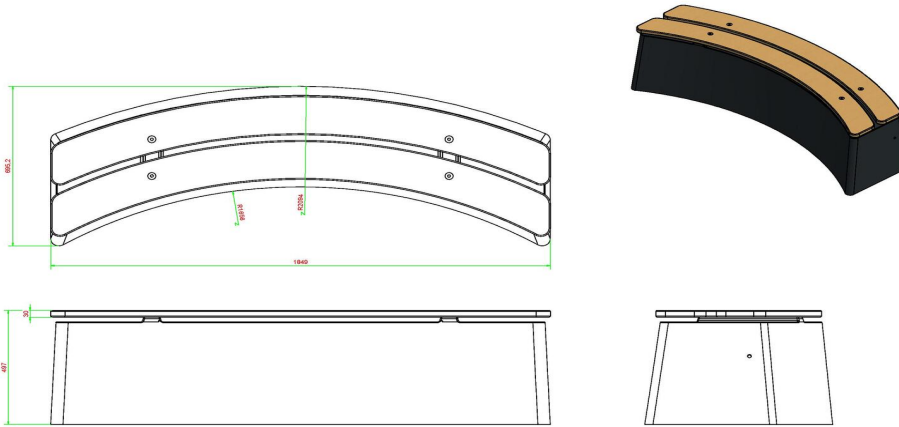

Banc DeLuxe ovale en béton anthracite

Code de produit: BB.DLAB.OV

Ce banc ovale en béton, couleur anthracite, est exactement ce que vous cherchez pour aménager de manière ludique votre cour de récréation. Vous pouvez placer plusieurs banquettes 'en mouvement oscillant' dans la cour, ou vous vous en servez pour entourer un arbre. Nos références vous servent certainement d'inspiration.

Ce banc en béton n'est pas laqué, mais coulé en béton de couleur anthracite, la couleur est donc inaltérable dans le temps.

De par son poids, ce banc est très approprié pour créer des séparations. L'effet béton de ce banc offre une quantité de moyens d'utilisation aux architectes paysagistes de jardins et de parcs.

HeBlad
www.HeBlad.com
BB.DLA.OV
gewicht ± 825 KG.

Spécifications Banc DeLuxe ovale en béton anthracite

Code de produit	BB.DLAB.OV	Matériel assise	Bambou
Couleur	Béton anthracite	Nombre d'assises	4
Dimensions (L x P x H)	185 x 70 x 50 cm	Poids	825 kg
Hauteur d'assise	50 cm		