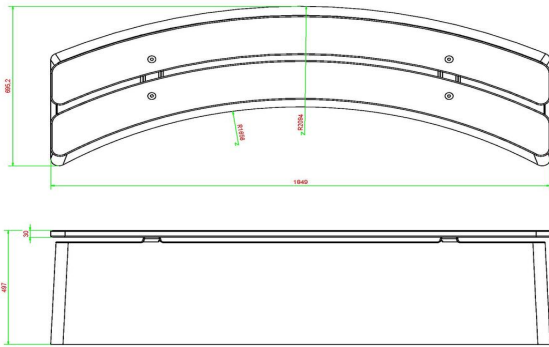

HeBlad  
www.HeBlad.com  
BB.DLAB.OV  
gewicht ± 550 KG.

## Spécifications Banc DeLuxe ovale en béton anthracite

Code de produit	BB.DLAB.OV	Matériel assise	Bambou
Couleur	Béton anthracite	Nombre d'assises	4
Dimensions (L x P x H)	185 x 70 x 50 cm	Poids	825 kg
Hauteur d'assise	50 cm		