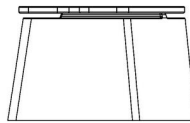

HeBlad
www.HeBlad.com
BB.DLAB.OV
gewicht ± 550 KG.

Spécifications Banc DeLuxe ovale en béton anthracite

Code de produit	BB.DLAB.OV	Matériel assise	Bambou
Couleur	Béton anthracite	Nombre d'assises	4
Dimensions (L x P x H)	185 x 70 x 50 cm	Poids	825 kg
Hauteur d'assise	50 cm		

Produits associés