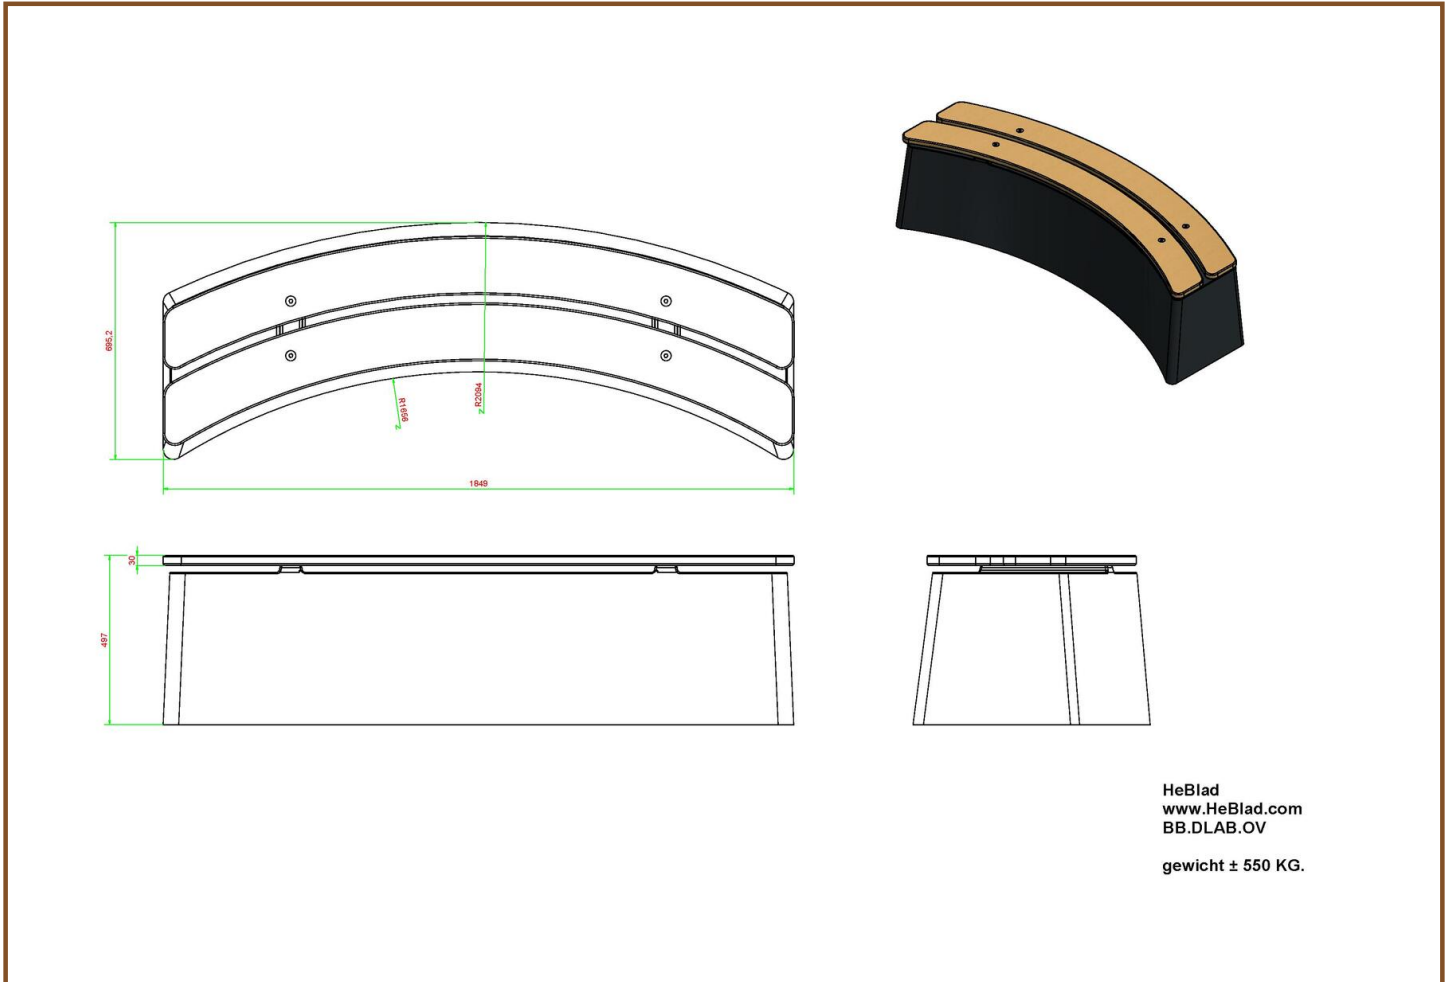

## Banc DeLuxe ovale en béton anthracite

Code de produit: BB.DLAB.OV

Ce banc ovale en béton, couleur anthracite, est exactement ce que vous cherchez pour aménager de manière ludique votre cour de récréation. Vous pouvez placer plusieurs banquettes 'en mouvement oscillant' dans la cour, ou vous vous en servez pour entourer un arbre. Nos références vous servent certainement d'inspiration.

Ce banc en béton n'est pas laqué, mais coulé en béton de couleur anthracite, la couleur est donc inaltérable dans le temps.

De par son poids, ce banc est très approprié pour créer des séparations. L'effet béton de ce banc offre une quantité de moyens d'utilisation aux architectes paysagistes de jardins et de parcs.

## Spécifications Banc DeLuxe ovale en béton anthracite

Code de produit	BB.DLAB.OV	Matériel assise	Bambou
Couleur	Béton anthracite	Nombre d'assises	4
Dimensions (L x P x H)	185 x 70 x 50 cm	Poids	825 kg
Hauteur d'assise	50 cm		