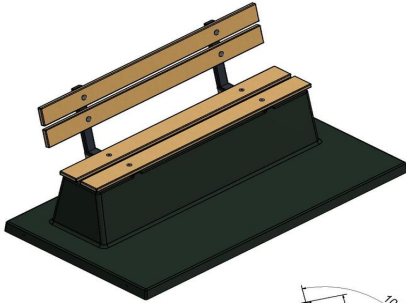

Banc DeLuxe en béton anthracite, avec plaque de fond et dossier

Code de produit: BB.DLAB.OP

Cette banquette en béton avec dossier et plaque de fond, est entièrement coulée en une seule pièce. Fabriquée entièrement en béton de couleur anthracite. Ces bancs sont conçus pour une utilisation sur l'herbe ou dans des parcs.

Contrairement à notre autre banc de parc, celui-ci est fermé en bas, ce qui évite la nécessité d'entretien du gazon à cet endroit.

HeBlad
www.HeBlad.com
BB.DLAB.OP
gewicht ± 1200 KG.

Spécifications Banc DeLuxe en béton anthracite, avec plaque de fond et dossier

| | | | |
|------------------------|----------------------|---------------------------------------|--------------------|
| Code de produit | BB.DLAB.OP | Coin d'assise | 103 degrés |
| Couleur | Béton anthracite | Nombre d'assises | 4 |
| Dimensions (L x P x H) | 219,5 x 119 x 103 cm | Dimensions plaque de fond (L x P x H) | 219,5 x 119 x 8 cm |
| Hauteur d'assise | 45 cm | Finition plaque de fond | Béton lisse |
| Dimensions assise | 180 x 30 cm | Poids | 1230 kg |