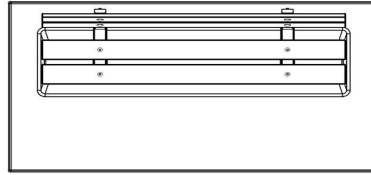

Contrairement à notre autre banc de parc, celui-ci est fermé en bas, ce qui évite la nécessité d'entretien du gazon à cet endroit.

HeBlad
www.HeBlad.com
BB.DLAB.OP
gewicht ± 1200 KG.

Spécifications Banc DeLuxe en béton anthracite, avec plaque de fond et dossier

| | | | |
|------------------------|----------------------|---------------------------------------|--------------------|
| Code de produit | BB.DLAB.OP | Coin d'assise | 103 degrés |
| Couleur | Béton anthracite | Nombre d'assises | 4 |
| Dimensions (L x P x H) | 219,5 x 119 x 103 cm | Dimensions plaque de fond (L x P x H) | 219,5 x 119 x 8 cm |
| Hauteur d'assise | 45 cm | Finition plaque de fond | Béton lisse |
| Dimensions assise | 180 x 30 cm | Poids | 1230 kg |