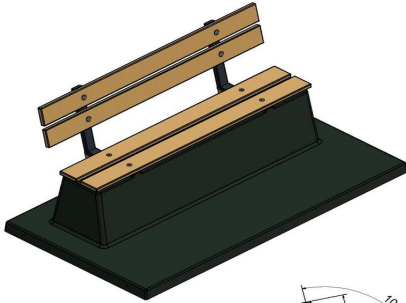

Banc DeLuxe en béton anthracite, avec plaque de fond et dossier

Code de produit: BB.DLAB.OP

Cette banquette en béton avec dossier et plaque de fond, est entièrement coulée en une seule pièce. Fabriquée entièrement en béton de couleur anthracite. Ces bancs sont conçus pour une utilisation sur l'herbe ou dans des parcs.

Contrairement à notre autre banc de parc, celui-ci est fermé en bas, ce qui évite la nécessité d'entretien du gazon à cet endroit.

HeBlad
www.HeBlad.com
BB.DLAB.OP
gewicht ± 1200 KG.

Spécifications Banc DeLuxe en béton anthracite, avec plaque de fond et dossier

Code de produit	BB.DLAB.OP	Coin d'assise	103 degrés
Couleur	Béton anthracite	Nombre d'assises	4
Dimensions (L x P x H)	219,5 x 119 x 103 cm	Dimensions plaque de fond (L x P x H)	219,5 x 119 x 8 cm
Hauteur d'assise	45 cm	Finition plaque de fond	Béton lisse
Dimensions assise	180 x 30 cm	Poids	1230 kg