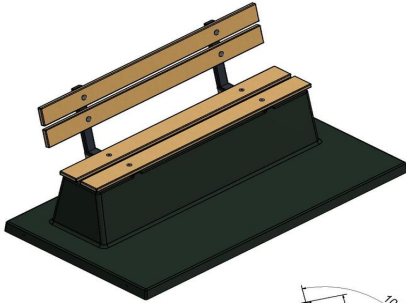

## **Banc DeLuxe en béton anthracite, avec plaque de fond et dossier**

Code de produit: BB.DLAB.OP

Cette banquette en béton avec dossier et plaque de fond, est entièrement coulée en une seule pièce. Fabriquée entièrement en béton de couleur anthracite. Ces bancs sont conçus pour une utilisation sur l'herbe ou dans des parcs.

Contrairement à notre autre banc de parc, celui-ci est fermé en bas, ce qui évite la nécessité d'entretien du gazon à cet endroit.

HeBlad  
www.HeBlad.com  
BB.DLAB.OP  
gewicht ± 1200 KG.

## Spécifications Banc DeLuxe en béton anthracite, avec plaque de fond et dossier

Code de produit	BB.DLAB.OP	Coin d'assise	103 degrés
Couleur	Béton anthracite	Nombre d'assises	4
Dimensions (L x P x H)	219,5 x 119 x 103 cm	Dimensions plaque de fond (L x P x H)	219,5 x 119 x 8 cm
Hauteur d'assise	45 cm	Finition plaque de fond	Béton lisse
Dimensions assise	180 x 30 cm	Poids	1230 kg