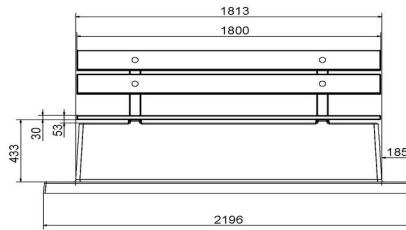

Contrairement à notre autre banc de parc, celui-ci est fermé en bas, ce qui évite la nécessité d'entretien du gazon à cet endroit.

HeBlad
www.HeBlad.com
BB.DLAB.OP
gewicht ± 1200 KG.

Spécifications Banc DeLuxe en béton anthracite, avec plaque de fond et dossier

| | | | |
|------------------------|----------------------|---------------------------------------|--------------------|
| Code de produit | BB.DLAB.OP | Coin d'assise | 103 degrés |
| Couleur | Béton anthracite | Nombre d'assises | 4 |
| Dimensions (L x P x H) | 219,5 x 119 x 103 cm | Dimensions plaque de fond (L x P x H) | 219,5 x 119 x 8 cm |
| Hauteur d'assise | 45 cm | Finition plaque de fond | Béton lisse |
| Dimensions assise | 180 x 30 cm | Poids | 1230 kg |