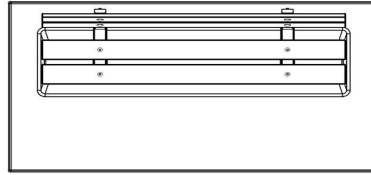

Contrairement à notre autre banc de parc, celui-ci est fermé en bas, ce qui évite la nécessité d'entretien du gazon à cet endroit.

HeBlad  
www.HeBlad.com  
BB.DLAB.OP  
gewicht ± 1200 KG.

## Spécifications Banc DeLuxe en béton anthracite, avec plaque de fond et dossier

Code de produit	BB.DLAB.OP	Coin d'assise	103 degrés
Couleur	Béton anthracite	Nombre d'assises	4
Dimensions (L x P x H)	219,5 x 119 x 103 cm	Dimensions plaque de fond (L x P x H)	219,5 x 119 x 8 cm
Hauteur d'assise	45 cm	Finition plaque de fond	Béton lisse
Dimensions assise	180 x 30 cm	Poids	1230 kg