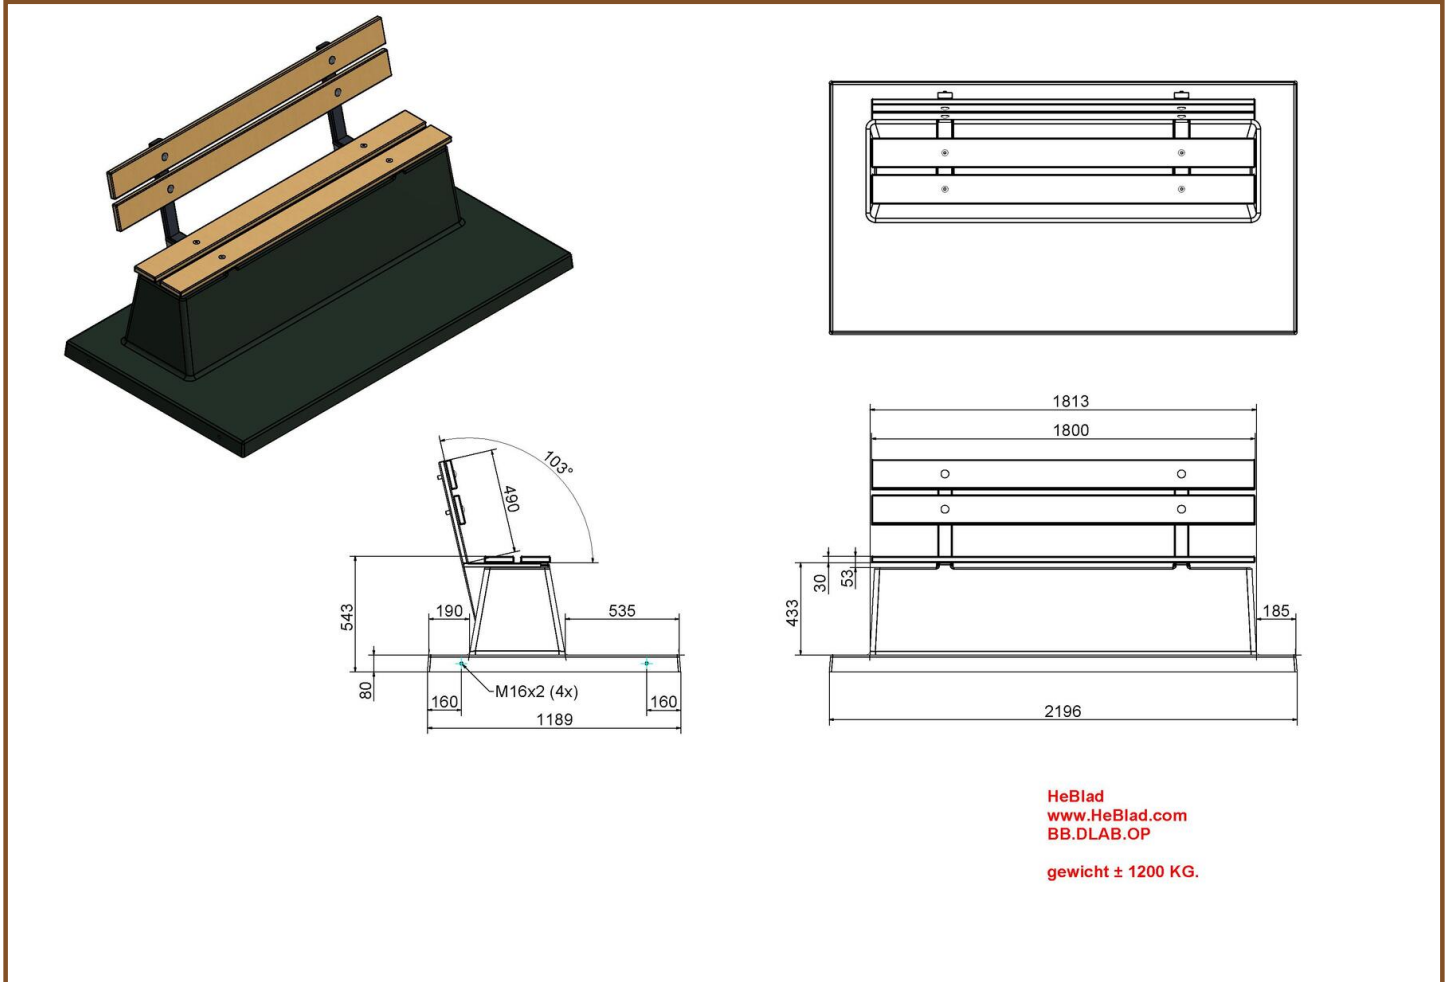

Banc DeLuxe en béton anthracite, avec plaque de fond et dossier

Code de produit: BB.DLAB.OP

Cette banquette en béton avec dossier et plaque de fond, est entièrement coulée en une seule pièce. Fabriquée entièrement en béton de couleur anthracite. Ces bancs sont conçus pour une utilisation sur l'herbe ou dans des parcs.

Contrairement à notre autre banc de parc, celui-ci est fermé en bas, ce qui évite la nécessité d'entretien du gazon à cet endroit.

Spécifications Banc DeLuxe en béton anthracite, avec plaque de fond et dossier

Code de produit	BB.DLAB.OP	Coin d'assise	103 degrés
Couleur	Béton anthracite	Nombre d'assises	4
Dimensions (L x P x H)	219,5 x 119 x 103 cm	Afmetingen onderplaat (L x B x H)	219,5 x 119 x 8 cm
Hauteur d'assise	45 cm	Afwerking onderplaat	Béton lisse
Dimensions assise	180 x 30 cm	Poids	1230 kg
Matériau assise	Bambou		