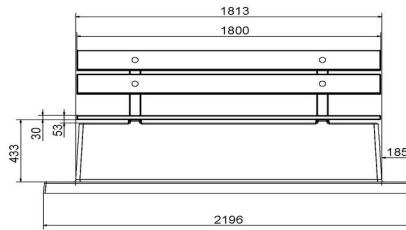

Contrairement à notre autre banc de parc, celui-ci est fermé en bas, ce qui évite la nécessité d'entretien du gazon à cet endroit.

HeBlad  
www.HeBlad.com  
BB.DLAB.OP  
gewicht ± 1200 KG.

## Spécifications Banc DeLuxe en béton anthracite, avec plaque de fond et dossier

Code de produit	BB.DLAB.OP	Coin d'assise	103 degrés
Couleur	Béton anthracite	Nombre d'assises	4
Dimensions (L x P x H)	219,5 x 119 x 103 cm	Dimensions plaque de fond (L x P x H)	219,5 x 119 x 8 cm
Hauteur d'assise	45 cm	Finition plaque de fond	Béton lisse
Dimensions assise	180 x 30 cm	Poids	1230 kg