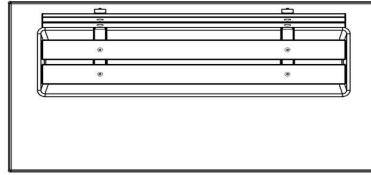

Contrairement à notre autre banc de parc, celui-ci est fermé en bas, ce qui évite la nécessité d'entretien du gazon à cet endroit.

HeBlad
www.HeBlad.com
BB.DLAB.OP
gewicht ± 1200 KG.

Spécifications Banc DeLuxe en béton anthracite, avec plaque de fond et dossier

Code de produit	BB.DLAB.OP	Coin d'assise	103 degrés
Couleur	Béton anthracite	Nombre d'assises	4
Dimensions (L x P x H)	219,5 x 119 x 103 cm	Dimensions plaque de fond (L x P x H)	219,5 x 119 x 8 cm
Hauteur d'assise	45 cm	Finition plaque de fond	Béton lisse
Dimensions assise	180 x 30 cm	Poids	1230 kg