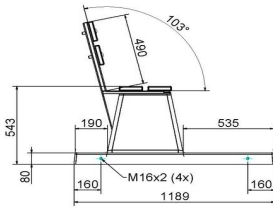

Contrairement à notre autre banc de parc, celui-ci est fermé en bas, ce qui évite la nécessité d'entretien du gazon à cet endroit.

HeBlad  
www.HeBlad.com  
BB.DLAB.OP  
gewicht ± 1200 KG.

## Spécifications Banc DeLuxe en béton anthracite, avec plaque de fond et dossier

Code de produit	BB.DLAB.OP	Coin d'assise	103 degrés
Couleur	Béton anthracite	Nombre d'assises	4
Dimensions (L x P x H)	219,5 x 119 x 103 cm	Dimensions plaque de fond (L x P x H)	219,5 x 119 x 8 cm
Hauteur d'assise	45 cm	Finition plaque de fond	Béton lisse
Dimensions assise	180 x 30 cm	Poids	1230 kg