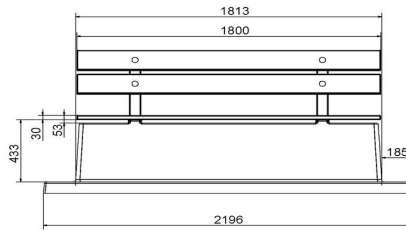

Contrairement à notre autre banc de parc, celui-ci est fermé en bas, ce qui évite la nécessité d'entretien du gazon à cet endroit.

HeBlad
www.HeBlad.com
BB.DLAB.OP
gewicht ± 1200 KG.

Spécifications Banc DeLuxe en béton anthracite, avec plaque de fond et dossier

Code de produit	BB.DLAB.OP	Coin d'assise	103 degrés
Couleur	Béton anthracite	Nombre d'assises	4
Dimensions (L x P x H)	219,5 x 119 x 103 cm	Dimensions plaque de fond (L x P x H)	219,5 x 119 x 8 cm
Hauteur d'assise	45 cm	Finition plaque de fond	Béton lisse
Dimensions assise	180 x 30 cm	Poids	1230 kg