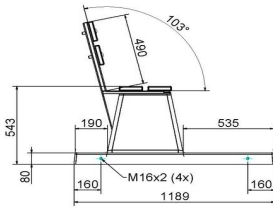

HeBlad
www.HeBlad.com
BB.DLAB.OP
gewicht ± 1200 KG.

Spécifications Banc DeLuxe en béton anthracite, avec plaque de fond et dossier

Code de produit	BB.DLAB.OP	Coin d'assise	103 degrés
Couleur	Béton anthracite	Nombre d'assises	4
Dimensions (L x P x H)	219,5 x 119 x 103 cm	Dimensions plaque de fond (L x P x H)	219,5 x 119 x 8 cm
Hauteur d'assise	45 cm	Finition plaque de fond	Béton lisse
Dimensions assise	180 x 30 cm	Poids	1230 kg

Produits associés Bambou