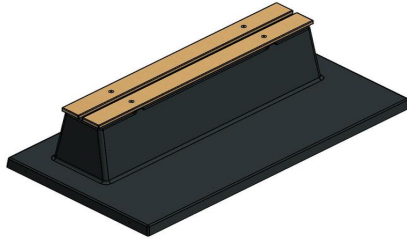

Banc Deluxe en béton anthracite avec plaque de fond et sans dossier

Code de produit: [BB.DLAB.OP.ZL](#)

Banc en béton, sans dossier et avec plaque de fond, coulé entièrement en une pièce. Fabriqué dans sa totalité en béton de couleur anthracite. L'absence du dossier fait que ce banc est moins convenable pour l'utilisation par des personnes du troisième âge.

HeBlad
www.HeBlad.com
BB.DLAB.OP.ZL
gewicht ± 1200 KG.

Spécifications Banc Deluxe en béton anthracite avec plaque de fond et sans dossier

Code de produit	BB.DLAB.OP.ZL	Matériel assise	Bambou
Couleur	Béton anthracite	Nombre d'assises	4
Dimensions (L x P x H)	219,5 x 119 x 56,5 cm	Dimensions plaque de fond (L x P x H)	219,5 x 119 x 8 cm
Hauteur d'assise	45 cm	Finition plaque de fond	Béton lisse
Dimensions assise	180 x 30 cm	Poids	1200 kg