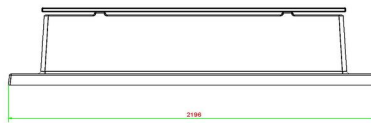

## **Banc Deluxe en béton anthracite avec plaque de fond et sans dossier**

Code de produit: [BB.DLAB.OP.ZL](#)

Banc en béton, sans dossier et avec plaque de fond, coulé entièrement en une pièce. Fabriqué dans sa totalité en béton de couleur anthracite. L'absence du dossier fait que ce banc est moins convenable pour l'utilisation par des personnes du troisième âge.

HeBlad  
www.HeBlad.com  
BB.DLAB.OP.ZL  
gewicht ± 1200 KG.

## Spécifications Banc Deluxe en béton anthracite avec plaque de fond et sans dossier

Code de produit	BB.DLAB.OP.ZL	Matériel assise	Bambou
Couleur	Béton anthracite	Nombre d'assises	4
Dimensions (L x P x H)	219,5 x 119 x 56,5 cm	Dimensions plaque de fond (L x P x H)	219,5 x 119 x 8 cm
Hauteur d'assise	45 cm	Finition plaque de fond	Béton lisse
Dimensions assise	180 x 30 cm	Poids	1200 kg