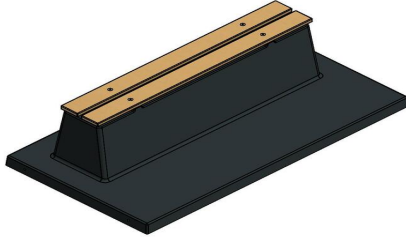

## **Banc Deluxe en béton anthracite avec plaque de fond et sans dossier**

Code de produit: [BB.DLAB.OP.ZL](#)

Banc en béton, sans dossier et avec plaque de fond, coulé entièrement en une pièce. Fabriqué dans sa totalité en béton de couleur anthracite. L'absence du dossier fait que ce banc est moins convenable pour l'utilisation par des personnes du troisième âge.

HeBlad  
www.HeBlad.com  
BB.DLAB.OP.ZL  
gewicht ± 1200 KG.

## Spécifications Banc Deluxe en béton anthracite avec plaque de fond et sans dossier

Code de produit	BB.DLAB.OP.ZL	Matériel assise	Bambou
Couleur	Béton anthracite	Nombre d'assises	4
Dimensions (L x P x H)	219,5 x 119 x 56,5 cm	Dimensions plaque de fond (L x P x H)	219,5 x 119 x 8 cm
Hauteur d'assise	45 cm	Finition plaque de fond	Béton lisse
Dimensions assise	180 x 30 cm	Poids	1200 kg