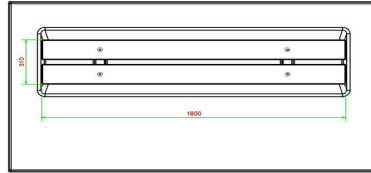

HeBlad  
www.HeBlad.com  
BB.DLAB.OP.ZL  
gewicht ± 1200 KG.

## Spécifications Banc Deluxe en béton anthracite avec plaque de fond et sans dossier

Code de produit	BB.DLAB.OP.ZL	Matériel assise	Bambou
Couleur	Béton anthracite	Nombre d'assises	4
Dimensions (L x P x H)	219,5 x 119 x 56,5 cm	Dimensions plaque de fond (L x P x H)	219,5 x 119 x 8 cm
Hauteur d'assise	45 cm	Finition plaque de fond	Béton lisse
Dimensions assise	180 x 30 cm	Poids	1200 kg