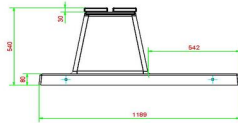

HeBlad
www.HeBlad.com
BB.DLAB.OP.ZL
gewicht ± 1200 KG.

Spécifications Banc Deluxe en béton anthracite avec plaque de fond et sans dossier

Code de produit	BB.DLAB.OP.ZL	Matériel assise	Bambou
Couleur	Béton anthracite	Nombre d'assises	4
Dimensions (L x P x H)	219,5 x 119 x 56,5 cm	Dimensions plaque de fond (L x P x H)	219,5 x 119 x 8 cm
Hauteur d'assise	45 cm	Finition plaque de fond	Béton lisse
Dimensions assise	180 x 30 cm	Poids	1200 kg