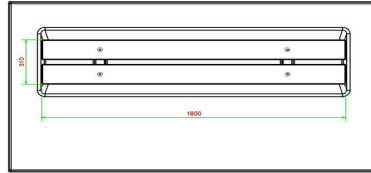

HeBlad
www.HeBlad.com
BB.DLAB.OP.ZL
gewicht ± 1200 KG.

Spécifications Banc Deluxe en béton anthracite avec plaque de fond et sans dossier

Code de produit	BB.DLAB.OP.ZL	Matériel assise	Bambou
Couleur	Béton anthracite	Nombre d'assises	4
Dimensions (L x P x H)	219,5 x 119 x 56,5 cm	Dimensions plaque de fond (L x P x H)	219,5 x 119 x 8 cm
Hauteur d'assise	45 cm	Finition plaque de fond	Béton lisse
Dimensions assise	180 x 30 cm	Poids	1200 kg