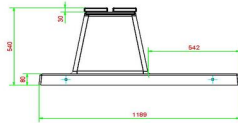

HeBlad  
www.HeBlad.com  
BB.DLAB.OP.ZL  
gewicht ± 1200 KG.

## Spécifications Banc Deluxe en béton anthracite avec plaque de fond et sans dossier

Code de produit	BB.DLAB.OP.ZL	Matériel assise	Bambou
Couleur	Béton anthracite	Nombre d'assises	4
Dimensions (L x P x H)	219,5 x 119 x 56,5 cm	Dimensions plaque de fond (L x P x H)	219,5 x 119 x 8 cm
Hauteur d'assise	45 cm	Finition plaque de fond	Béton lisse
Dimensions assise	180 x 30 cm	Poids	1200 kg