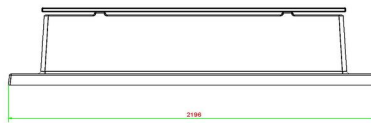

Banc Deluxe en béton anthracite avec plaque de fond et sans dossier

Code de produit: [BB.DLAB.OP.ZL](#)

Banc en béton, sans dossier et avec plaque de fond, coulé entièrement en une pièce. Fabriqué dans sa totalité en béton de couleur anthracite. L'absence du dossier fait que ce banc est moins convenable pour l'utilisation par des personnes du troisième âge.

HeBlad
www.HeBlad.com
BB.DLAB.OP.ZL
gewicht ± 1200 KG.

Spécifications Banc Deluxe en béton anthracite avec plaque de fond et sans dossier

Code de produit	BB.DLAB.OP.ZL	Matériel assise	Bambou
Couleur	Béton anthracite	Nombre d'assises	4
Dimensions (L x P x H)	219,5 x 119 x 56,5 cm	Dimensions plaque de fond (L x P x H)	219,5 x 119 x 8 cm
Hauteur d'assise	45 cm	Finition plaque de fond	Béton lisse
Dimensions assise	180 x 30 cm	Poids	1200 kg