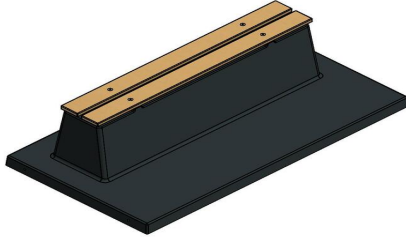

Banc Deluxe en béton anthracite avec plaque de fond et sans dossier

Code de produit: [BB.DLAB.OP.ZL](#)

Banc en béton, sans dossier et avec plaque de fond, coulé entièrement en une pièce. Fabriqué dans sa totalité en béton de couleur anthracite. L'absence du dossier fait que ce banc est moins convenable pour l'utilisation par des personnes du troisième âge.

HeBlad
www.HeBlad.com
BB.DLAB.OP.ZL
gewicht ± 1200 KG.

Spécifications Banc Deluxe en béton anthracite avec plaque de fond et sans dossier

Code de produit	BB.DLAB.OP.ZL	Matériel assise	Bambou
Couleur	Béton anthracite	Nombre d'assises	4
Dimensions (L x P x H)	219,5 x 119 x 56,5 cm	Dimensions plaque de fond (L x P x H)	219,5 x 119 x 8 cm
Hauteur d'assise	45 cm	Finition plaque de fond	Béton lisse
Dimensions assise	180 x 30 cm	Poids	1200 kg