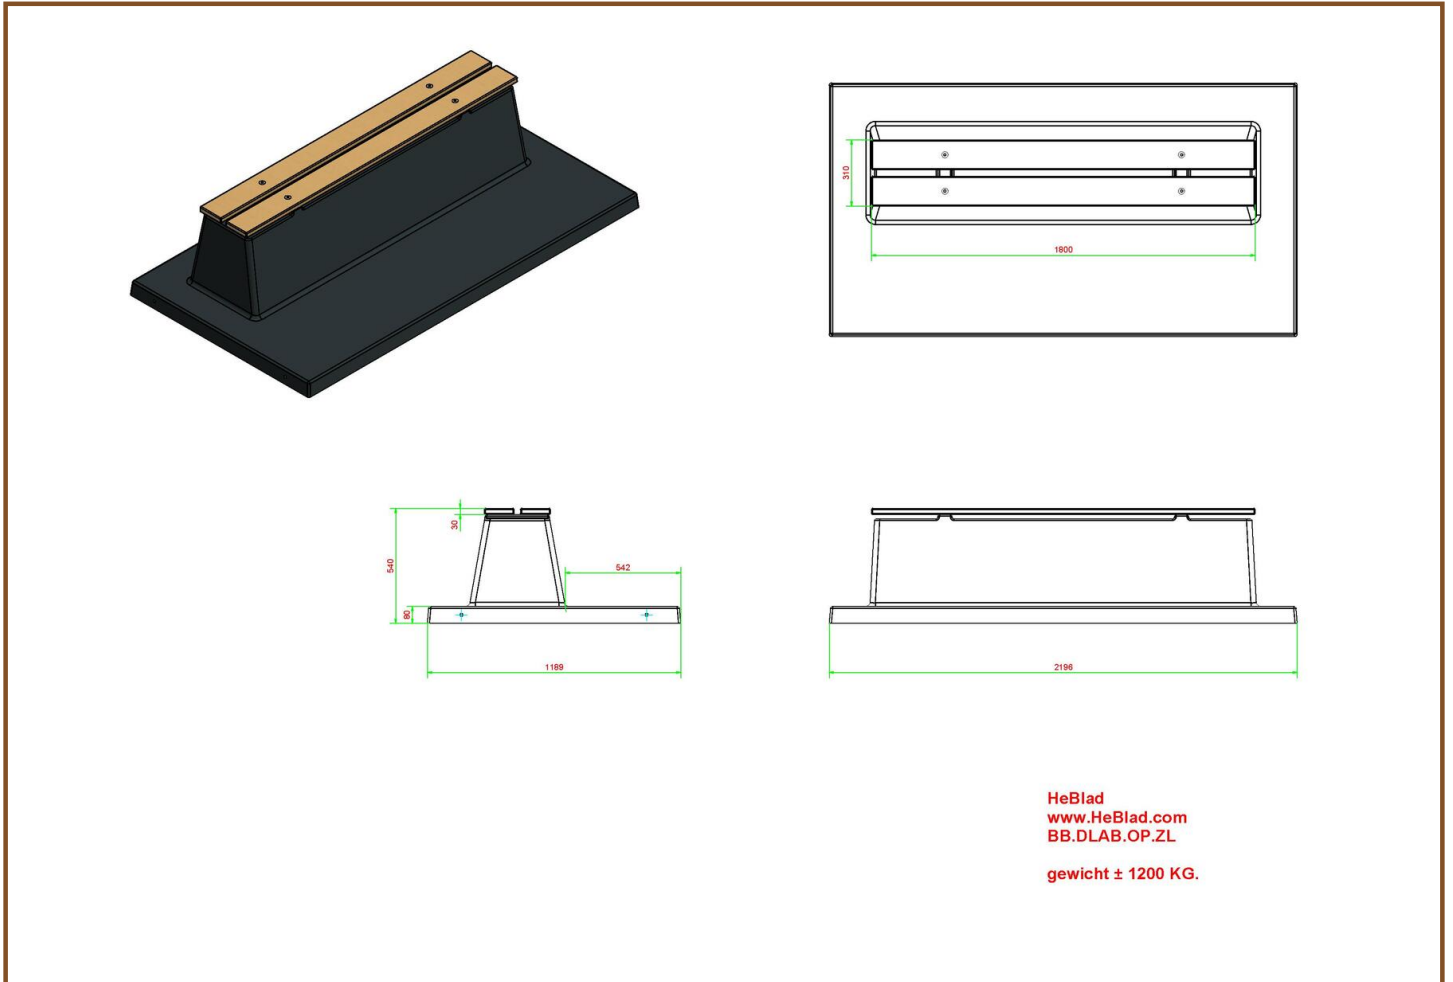

## **Banc Deluxe en béton anthracite avec plaque de fond et sans dossier**

Code de produit: BB.DLAB.OP.ZL

Banc en béton, sans dossier et avec plaque de fond, coulé entièrement en une pièce. Fabriqué dans sa totalité en béton de couleur anthracite. L'absence du dossier fait que ce banc est moins convenable pour l'utilisation par des personnes du troisième âge.

## Spécifications Banc Deluxe en béton anthracite avec plaque de fond et sans dossier

Code de produit	BB.DLAB.OP.ZL	Matériel assise	Bambou
Couleur	Béton anthracite	Nombre d'assises	4
Dimensions (L x P x H)	219,5 x 119 x 56,5 cm	Afmetingen onderplaat (L x B x H)	219,5 x 119 x 8 cm
Hauteur d'assise	45 cm	Afwerking onderplaat	Béton lisse
Dimensions assise	180 x 30 cm	Poids	1200 kg