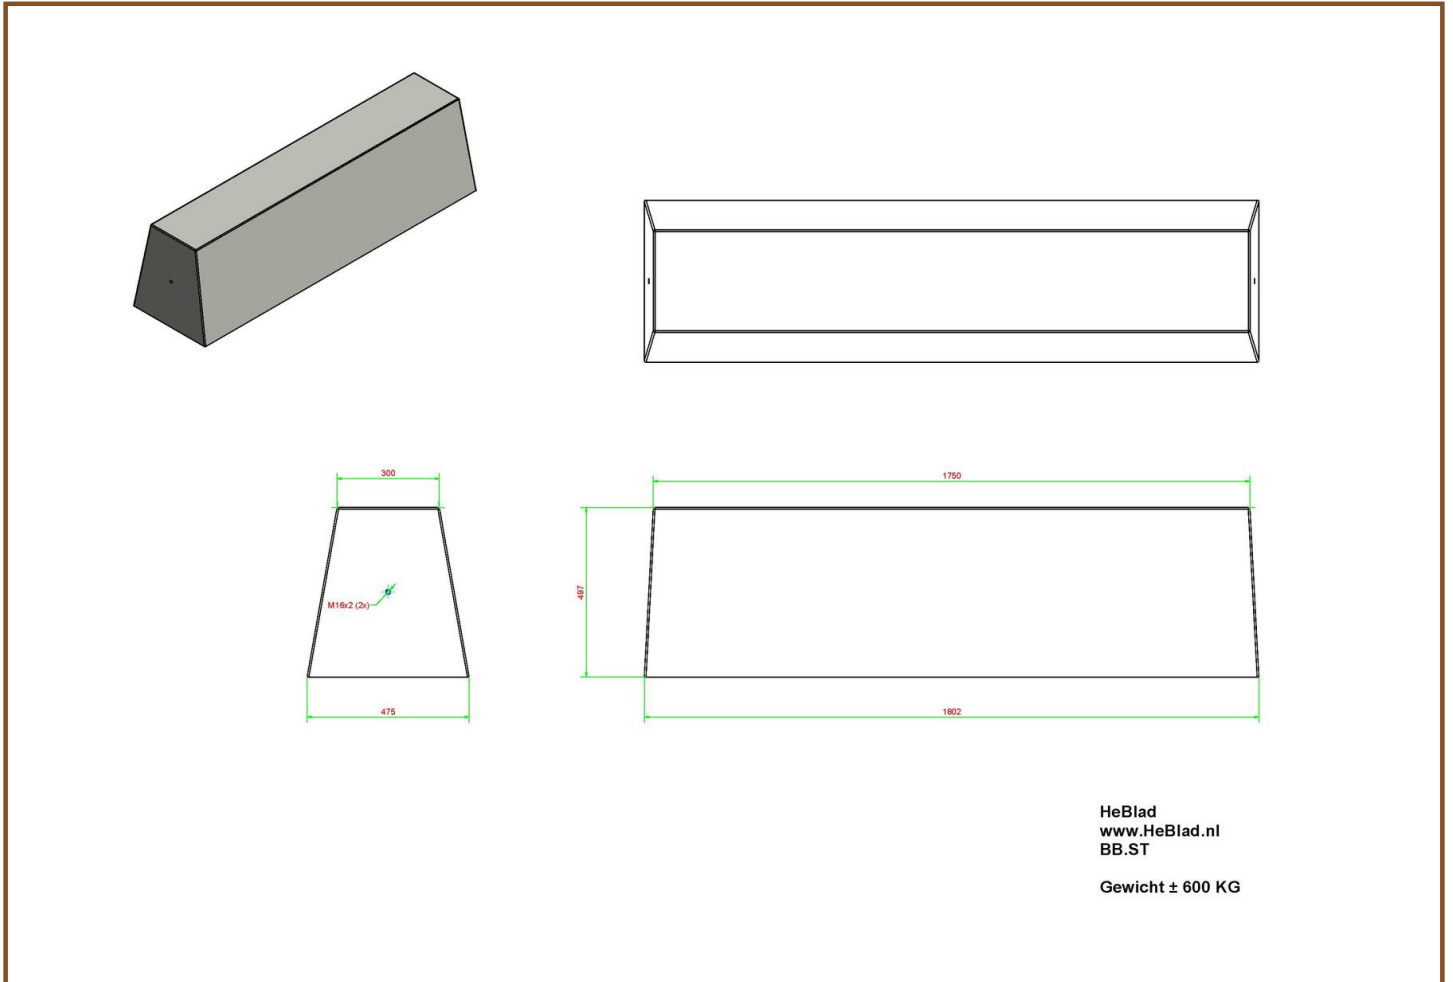

## **Banc Standard en béton**

Code de produit: BB.ST

Idéal pour combiner avec une table de ping-pong ou un ensemble de pique-nique. Egalement très fonctionnel pour faire office de séparation de terrains. Nous avons des clients qui placent ces bancs devant leur immeuble pour éviter des voitures-béliers.

Ce banc massif est fabriqué en béton C45/55, de qualité supérieure, caractérisé par une très forte résistance à la compression. Ce banc est quasiment indestructible !

## Spécifications Banc Standard en béton

Code de produit	BB.ST	Hauteur d'assise	47,5 cm
Couleur	Béton naturel	Matériel assise	Beton
Dimensions (L x P x H)	180 x 50 x 47,5 cm	Nombre d'assises	4
Dimensions assise	175 x 30 cm	Poids	800 kg