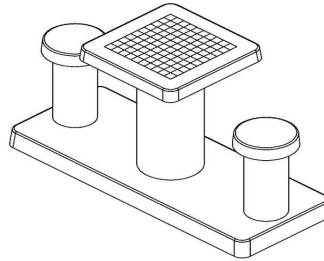

HeBlad
www.HeBlad.com
GT.CK.AB2
Gewicht ± 490 KG.

Spécifications Table de jeu de dames en béton anthracite, 2 personnes

Code de produit	GT.CK.AB2	Hauteur de la table	75 cm
Couleur	Béton anthracite	Hauteur d'assise	50 cm
Dimensions (L x P x H)	149 x 59 x 85 cm	Dimensions plaque de fond (L x P x H)	630 x 60 x 10 cm
Dimensions du plateau de table (L x H)	630 x 60 cm	Poids	425 kg
Epaisseur plateau de table	7 cm		

Produits associés