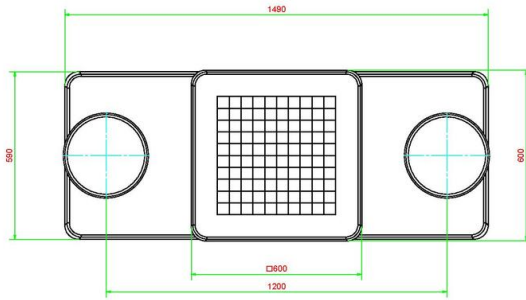

HeBlad
www.HeBlad.com
GT.CK.AB2

Gewicht ± 490 KG.

Spécifications Table de jeu de dames en béton anthracite, 2 personnes

Code de produit	GT.CK.AB2	Hauteur de la table	75 cm
Couleur	Béton anthracite	Hauteur d'assise	50 cm
Dimensions (L x P x H)	149 x 59 x 85 cm	Dimensions plaque de fond (L x l x h)	600 x 60 x 10 cm
Dimensions du plateau de table (L x l x h)	600 x 60 x 7 cm	Poids	425 kg

Produits associés