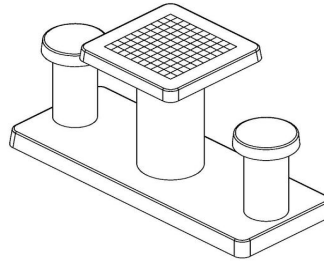

HeBlad
www.HeBlad.com
GT.CK.AB2
Gewicht ± 490 KG.

Spécifications Table de jeu de dames en béton anthracite, 2 personnes

Code de produit	GT.CK.AB2	Hauteur de la table	75 cm
Couleur	Béton anthracite	Hauteur d'assise	50 cm
Dimensions (L x P x H)	149 x 59 x 85 cm	Dimensions plaque de fond (L x P x H)	600 x 600 x 10 cm
Dimensions du plateau de table (L x H)	60 x 60 cm	Poids	425 kg
Epaisseur plateau de table	7 cm		

Produits associés