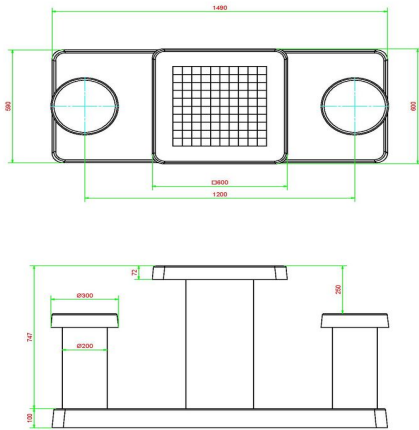

HeBlad
www.HeBlad.com
GT.CK.AB2
Gewicht ± 490 KG.

Spécifications Table de jeu de dames en béton anthracite, 2 personnes

Code de produit	GT.CK.AB2	Hauteur de la table	75 cm
Couleur	Béton anthracite	Hauteur d'assise	50 cm
Dimensions (L x P x H)	149 x 59 x 85 cm	Dimensions plaque de fond (L x P x H)	120 x 60 x 10 cm
Dimensions du plateau de table (L x H)	120 x 60 cm	Poids	425 kg
Epaisseur plateau de table	7 cm		

Produits associés