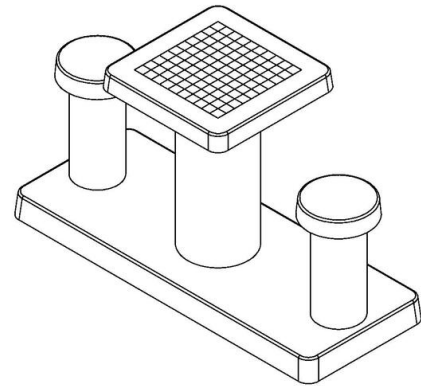

HeBlad
www.HeBlad.com
GT.CK.AB2

Gewicht ± 490 KG.

Spécifications Table de jeu de dames en béton anthracite, 2 personnes

Code de produit	GT.CK.AB2	Hauteur de la table	75 cm
Couleur	Béton anthracite	Hauteur d'assise	50 cm
Dimensions (L x P x H)	149 x 59 x 85 cm	Dimensions plaque de fond (L x l x h)	600 x 60 x 10 cm
Dimensions du plateau de table (L x l x h)	600 x 60 x 7 cm	Poids	425 kg

Produits associés