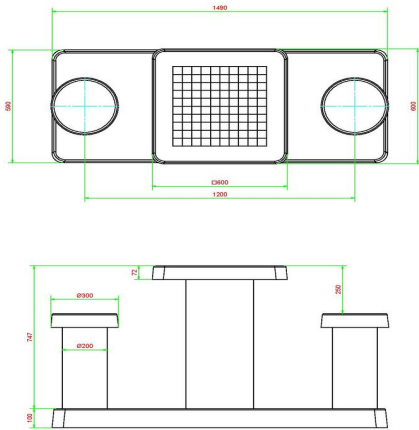

HeBlad
www.HeBlad.com
GT.CK.AB2
Gewicht ± 490 KG.

Spécifications Table de jeu de dames en béton anthracite, 2 personnes

Code de produit	GT.CK.AB2	Hauteur de la table	75 cm
Couleur	Béton anthracite	Hauteur d'assise	50 cm
Dimensions (L x P x H)	149 x 59 x 85 cm	Dimensions plaque de fond (L x P x H)	600 x 600 x 10 cm
Dimensions du plateau de table (L x H)	60 x 60 cm	Poids	425 kg
Epaisseur plateau de table	7 cm		

Produits associés