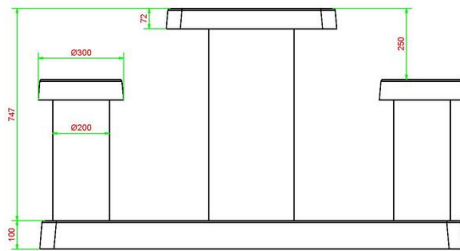

HeBlad
www.HeBlad.com
GT.CK.AB2

Gewicht ± 490 KG.

Spécifications Table de jeu de dames en béton anthracite, 2 personnes

Code de produit	GT.CK.AB2	Hauteur de la table	75 cm
Couleur	Béton anthracite	Hauteur d'assise	50 cm
Dimensions (L x P x H)	149 x 59 x 85 cm	Dimensions plaque de fond (L x l x h)	600 x 60 x 10 cm
Dimensions du plateau de table (L x l x h)	600 x 60 x 7 cm	Poids	425 kg

Produits associés