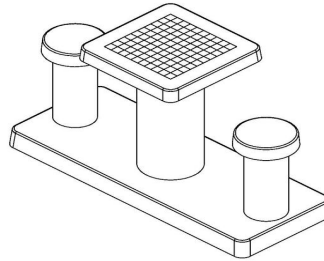

HeBlad
www.HeBlad.com
GT.CK.AB2
Gewicht ± 490 KG.

Spécifications Table de jeu de dames en béton anthracite, 2 personnes

Code de produit	GT.CK.AB2	Hauteur de la table	75 cm
Couleur	Béton anthracite	Hauteur d'assise	50 cm
Dimensions (L x P x H)	149 x 59 x 85 cm	Dimensions plaque de fond (L x P x H)	120 x 60 x 10 cm
Dimensions du plateau de table (L x H)	120 x 60 cm	Poids	425 kg
Epaisseur plateau de table	7 cm		

Produits associés