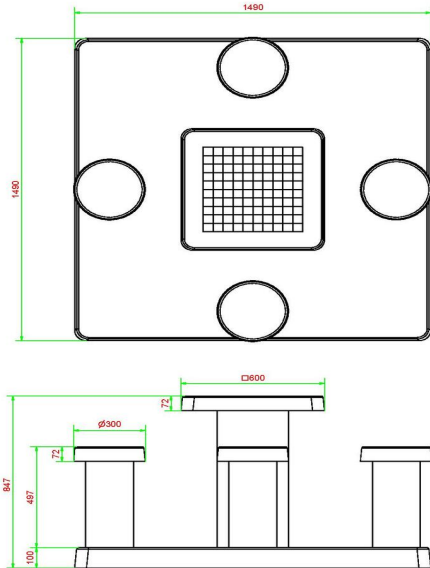

HeBlad
www.HeBlad.com
GT.CK.AB4
± 900 KG.

Spécifications Table de jeu de dames en béton anthracite 4 personnes

Code de produit	GT.CK.AB4	Hauteur de la table	75 cm
Couleur	Béton anthracite	Hauteur d'assise	50 cm
Dimensions (L x P x H)	149 x 149 x 85 cm	Dimensions plaque de fond (L x P x H)	149 x 149 x 10 cm
Dimensions du plateau de table (L x H)	60 x 60 cm	Poids	900 kg
Epaisseur plateau de table	7 cm		

Produits associés