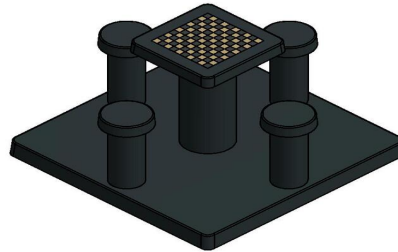

Table de jeu de dames en béton anthracite 4 personnes

Code de produit: GT.CK.AB4

Cet ensemble en béton consiste d'une table de jeu de dames sur sa plaque de fond et de quatre sièges. Les 100 cases (50 en blanc et 50 en noir) sont de marbre et de pierre bleue, intégré dans le béton.

Cette table de jeu de dames est fabriquée de béton de couleur anthracite. La couleur anthracite « apparence béton » donne son très bel aspect à la table. Cette belle table de jeu est un très bel ornement pour tous les endroits où les gens cherchent à se divertir, pour les jeunes de 7 à 77 ans.

Les 100 cases (50 en blanc et 50 en noir) sont de marbre et de pierre bleue, intégré dans le béton.

Les dimensions de la plaque de fond sont de 149 x 149 x cm. Comme toutes les autres tables de HeBlad, cet ensemble est coulé en une pièce de béton de qualité supérieure.

HeBlad
www.HeBlad.com
GT.CK.AB4
± 900 KG.

Spécifications Table de jeu de dames en béton anthracite 4 personnes

Code de produit	GT.CK.AB4	Hauteur de la table	75 cm
Couleur	Béton anthracite	Hauteur d'assise	50 cm
Dimensions (L x P x H)	149 x 149 x 85 cm	Dimensions plaque de fond (L x P x H)	149 x 149 x 10 cm
Dimensions du plateau de table (L x H)	60 x 60 cm	Poids	900 kg
Epaisseur plateau de table	7 cm		