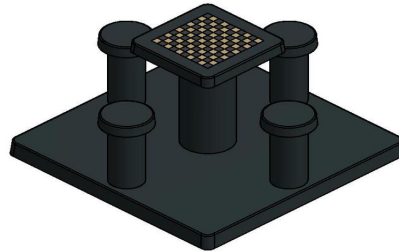

HeBlad
www.HeBlad.com
GT.CK.AB4
± 900 KG.

Spécifications Table de jeu de dames en béton anthracite 4 personnes

Code de produit	GT.CK.AB4	Hauteur de la table	75 cm
Couleur	Béton anthracite	Hauteur d'assise	50 cm
Dimensions (L x P x H)	149 x 149 x 85 cm	Dimensions plaque de fond (L x P x H)	149 x 149 x 10 cm
Dimensions du plateau de table (L x H)	60 x 60 cm	Poids	900 kg
Epaisseur plateau de table	7 cm		

Produits associés