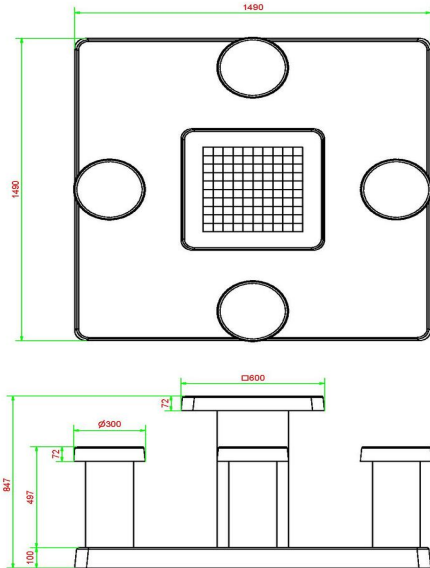

Table de jeu de dames en béton anthracite 4 personnes

Code de produit: GT.CK.AB4

Cet ensemble en béton consiste d'une table de jeu de dames sur sa plaque de fond et de quatre sièges. Les 100 cases (50 en blanc et 50 en noir) sont de marbre et de pierre bleue, intégré dans le béton.

Les 100 cases (50 en blanc et 50 en noir) sont de marbre et de pierre bleue, intégré dans le béton.

Les dimensions de la plaque de fond sont de 149 x 149 x cm. Comme toutes les autres tables de HeBlad, cet ensemble est coulé en une pièce de béton de qualité supérieure.

HeBlad
www.HeBlad.com
GT.CK.AB4
± 900 KG.

Spécifications Table de jeu de dames en béton anthracite 4 personnes

Code de produit	GT.CK.AB4	Hauteur de la table	75 cm
Couleur	Béton anthracite	Hauteur d'assise	50 cm
Dimensions (L x P x H)	149 x 149 x 85 cm	Dimensions plaque de fond (L x P x H)	149 x 149 x 10 cm
Dimensions du plateau de table (L x H)	60 x 60 cm	Poids	900 kg
Epaisseur plateau de table	7 cm		