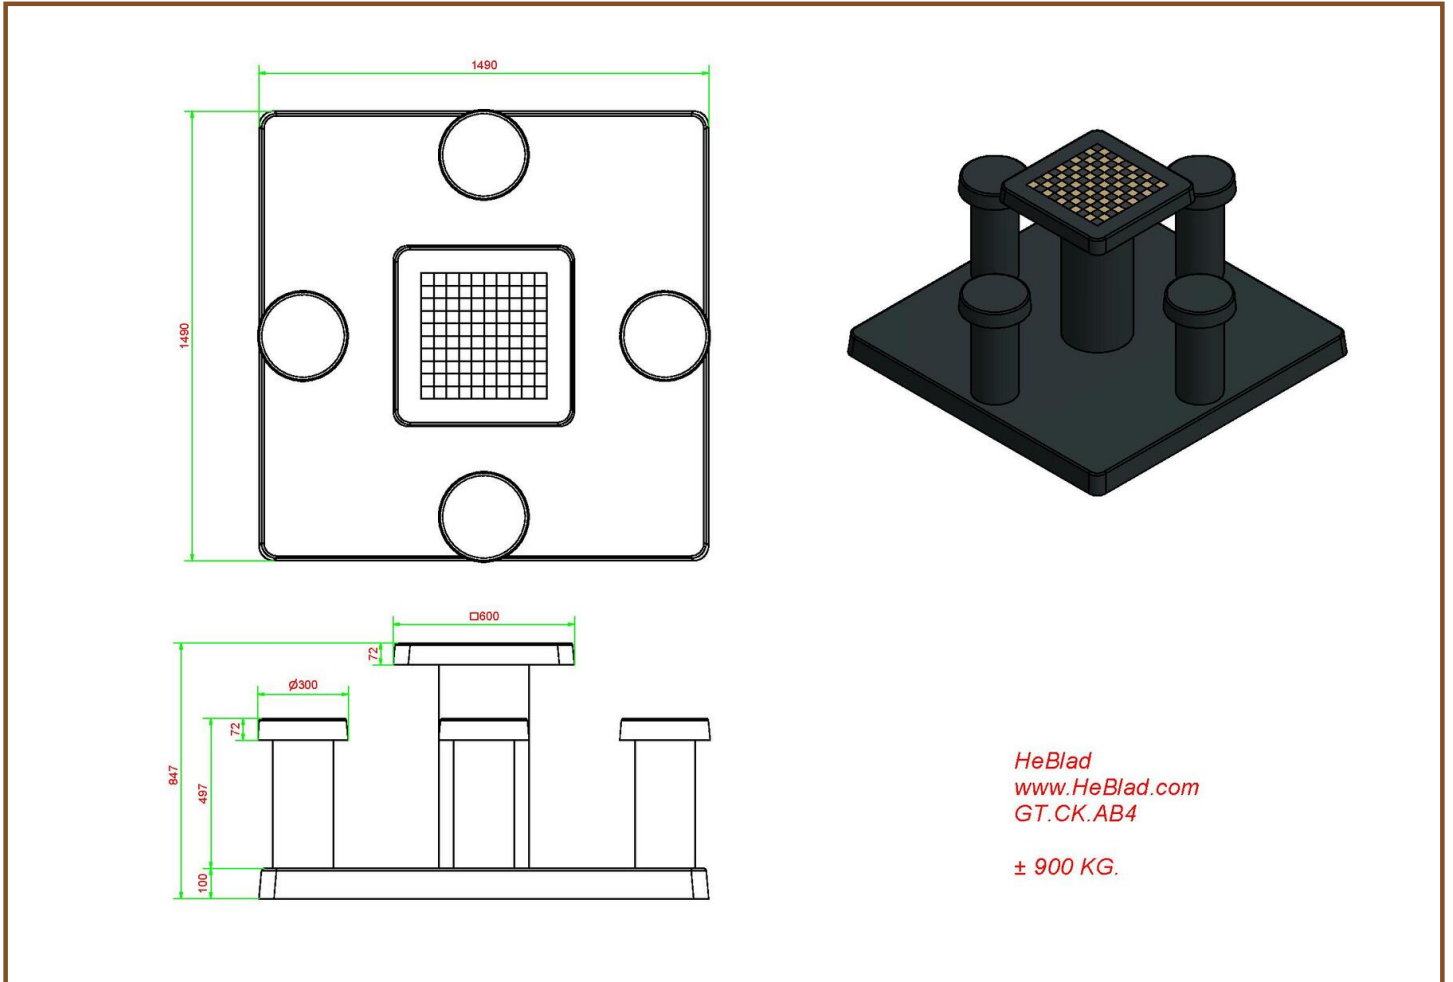

## Table de jeu de dames en béton anthracite 4 personnes

Code de produit: GT.CK.AB4

Cet ensemble en béton consiste d'une table de jeu de dames sur sa plaque de fond et de quatre sièges. Les 100 cases (50 en blanc et 50 en noir) sont de marbre et de pierre bleue, intégré dans le béton.

Les 100 cases (50 en blanc et 50 en noir) sont de marbre et de pierre bleue, intégré dans le béton.

Les dimensions de la plaque de fond sont de 149 x 149 x cm. Comme toutes les autres tables de HeBlad, cet ensemble est coulé en une pièce de béton de qualité supérieure.

La table est résistante aux intempéries.

Si vous placez cette table dans un parc, vous pouvez faire disparaître la plaque de fond dans l'herbe, de manière que le dessus de la plaque reste à hauteur de coupe.

## Spécifications Table de jeu de dames en béton anthracite 4 personnes

Code de produit	GT.CK.AB4	Hauteur de la table	75 cm
Couleur	Béton anthracite	Hauteur d'assise	50 cm
Dimensions (L x P x H)	149 x 149 x 85 cm	Dimensions plaque de fond (L x l x h)	149 x 149 x 10 cm
Dimensions du plateau de table (L x l x h)	60 x 60 x 60 cm	Poids	900 kg
Épaisseur plateau de table	7 cm		