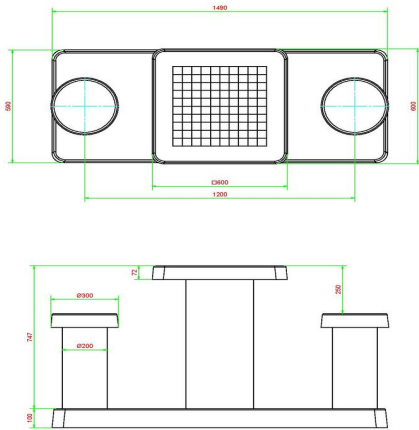

HeBlad
www.HeBlad.com
GT.CK.2
Gewicht ± 490 KG.

Spécifications Table de jeu de dames en béton naturel 2 personnes

Code de produit	GT.CK.2	Hauteur de la table	75 cm
Couleur	Béton naturel	Hauteur d'assise	50 cm
Dimensions (L x P x H)	149 x 59 x 85 cm	Dimensions plaque de fond (L x P x H)	600 x 600 x 10 cm
Dimensions du plateau de table (L x H)	60 x 60 cm	Poids	425 kg
Epaisseur plateau de table	7 cm		

Produits associés