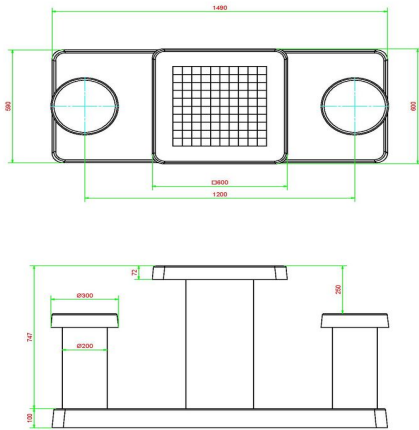

HeBlad
www.HeBlad.com
GT.CK.2
Gewicht ± 490 KG.

Spécifications Table de jeu de dames en béton naturel 2 personnes

Code de produit	GT.CK.2	Hauteur de la table	75 cm
Couleur	Béton naturel	Hauteur d'assise	50 cm
Dimensions (L x P x H)	149 x 59 x 85 cm	Dimensions plaque de fond (L x P x H)	120 x 60 x 10 cm
Dimensions du plateau de table (L x H)	60 x 60 cm	Poids	425 kg
Epaisseur plateau de table	7 cm		

Produits associés