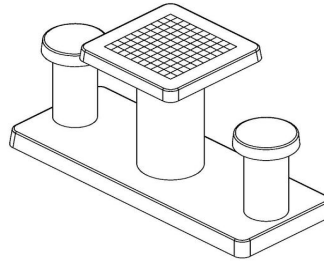

HeBlad
www.HeBlad.com
GT.CK.2
Gewicht ± 490 KG.

Spécifications Table de jeu de dames en béton naturel 2 personnes

Code de produit	GT.CK.2	Hauteur de la table	75 cm
Couleur	Béton naturel	Hauteur d'assise	50 cm
Dimensions (L x P x H)	149 x 59 x 85 cm	Dimensions plaque de fond (L x P x H)	600 x 600 x 10 cm
Dimensions du plateau de table (L x H)	60 x 60 cm	Poids	425 kg
Epaisseur plateau de table	7 cm		

Produits associés