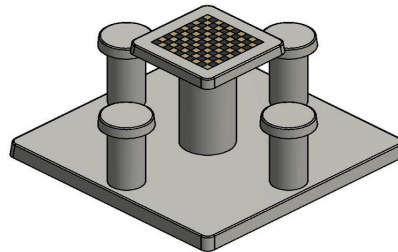

HeBlad
www.HeBlad.com
GT.CK.4

± 900 KG.

Spécifications Table de jeu de dames en béton naturel 4 personnes

Code de produit	GT.CK.4	Hauteur de la table	75 cm
Couleur	Béton naturel	Hauteur d'assise	50 cm
Dimensions (L x P x H)	149 x 149 x 85 cm	Dimensions plaque de fond (L x P x H)	630 x 680 x 10 cm
Dimensions du plateau de table (L x H)	630 x 60 cm	Poids	900 kg
Epaisseur plateau de table	7 cm		

Produits associés