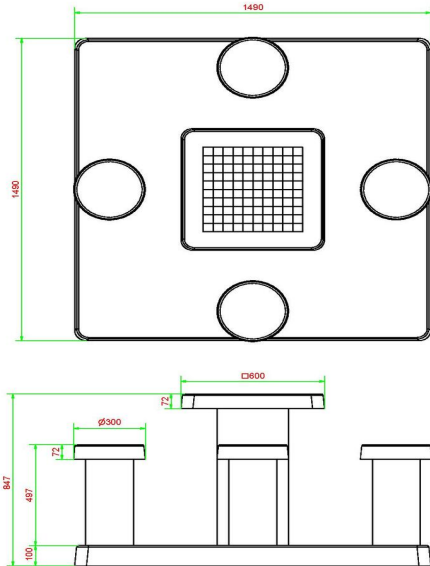

HeBlad
www.HeBlad.com
GT.CK.4

± 900 KG.

Spécifications Table de jeu de dames en béton naturel 4 personnes

Code de produit	GT.CK.4	Hauteur de la table	75 cm
Couleur	Béton naturel	Hauteur d'assise	50 cm
Dimensions (L x P x H)	149 x 149 x 85 cm	Dimensions plaque de fond (L x P x H)	600 x 600 x 10 cm
Dimensions du plateau de table (L x H)	600 x 60 cm	Poids	900 kg
Epaisseur plateau de table	7 cm		

Produits associés