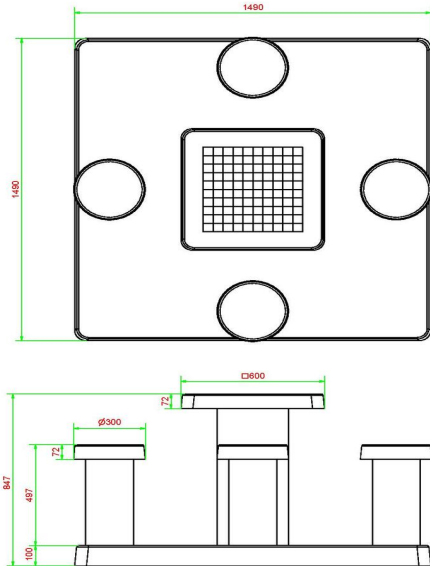

HeBlad
www.HeBlad.com
GT.CK.4

± 900 KG.

Spécifications Table de jeu de dames en béton naturel 4 personnes

Code de produit	GT.CK.4	Hauteur de la table	75 cm
Couleur	Béton naturel	Hauteur d'assise	50 cm
Dimensions (L x P x H)	149 x 149 x 85 cm	Dimensions plaque de fond (L x P x H)	600 x 600 x 10 cm
Dimensions du plateau de table (L x H)	600 x 600 cm	Poids	900 kg
Epaisseur plateau de table	7 cm		

Produits associés