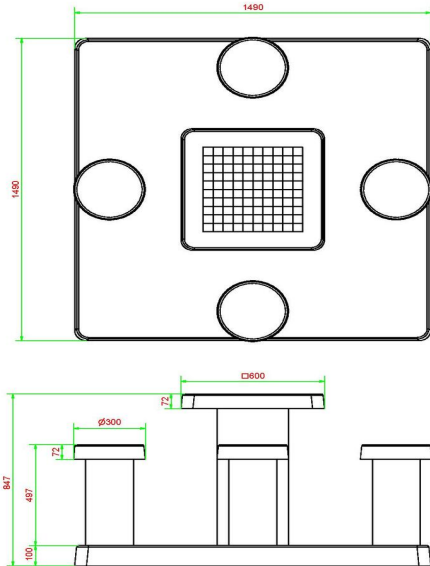

HeBlad
www.HeBlad.com
GT.CK.4

± 900 KG.

Spécifications Table de jeu de dames en béton naturel 4 personnes

Code de produit	GT.CK.4	Hauteur de la table	75 cm
Couleur	Béton naturel	Hauteur d'assise	50 cm
Dimensions (L x P x H)	149 x 149 x 85 cm	Dimensions plaque de fond (L x P x H)	630 x 680 x 10 cm
Dimensions du plateau de table (L x H)	630 x 60 cm	Poids	900 kg
Epaisseur plateau de table	7 cm		

Produits associés