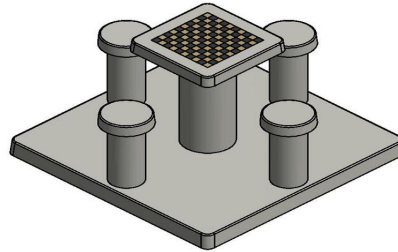

HeBlad
www.HeBlad.com
GT.CK.4

± 900 KG.

Spécifications Table de jeu de dames en béton naturel 4 personnes

Code de produit	GT.CK.4	Hauteur de la table	75 cm
Couleur	Béton naturel	Hauteur d'assise	50 cm
Dimensions (L x P x H)	149 x 149 x 85 cm	Dimensions plaque de fond (L x P x H)	600 x 600 x 10 cm
Dimensions du plateau de table (L x H)	600 x 60 cm	Poids	900 kg
Epaisseur plateau de table	7 cm		

Produits associés