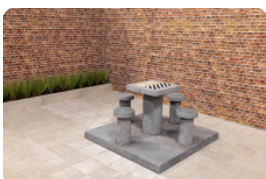

Produits associés

GT.CK.AB4