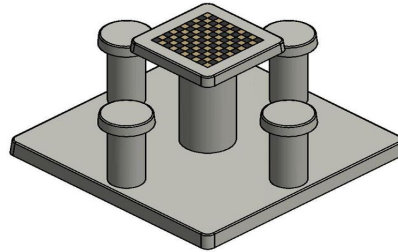

HeBlad
www.HeBlad.com
GT.CK.4

± 900 KG.

Spécifications Table de jeu de dames en béton naturel 4 personnes

Code de produit	GT.CK.4	Hauteur de la table	75 cm
Couleur	Béton naturel	Hauteur d'assise	50 cm
Dimensions (L x P x H)	149 x 149 x 85 cm	Dimensions plaque de fond (L x P x H)	600 x 600 x 10 cm
Dimensions du plateau de table (L x H)	600 x 600 cm	Poids	900 kg
Epaisseur plateau de table	7 cm		

Produits associés