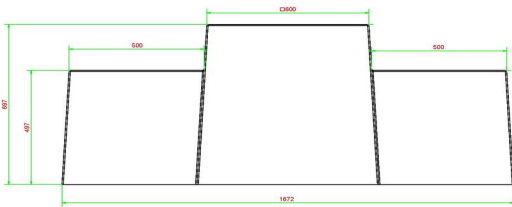

Se reposer un peu ou faire une partie d'échecs ?

Le banc d'échecs en béton naturel a une hauteur d'assise de 50 cm et le plateau de la table est réalisé à une hauteur de 70 cm. La partie supérieure intègre un échiquier et est livrée en standard avec un lot de pièces d'échecs. Le cadre idéal pour affronter votre challenger dans une partie d'échecs au grand air, ou bien vous assoir et discuter tranquillement ou faire une pause lors d'une promenade. Placez le banc ou table echecs en béton bien en vue et il sera un point de rencontre apprécié. Parfois pour un brin de causette, parfois pour un jeu, mais toujours pour un moment agréable.

* À l'achat d'un banc d'échecs, 1 lot de pièces d'échecs est fourni gratuitement.

HeBlad
www.HeBlad.com
BB.CH
Gewicht ± 1140 KG.

Spécifications Banc d'échecs béton naturel

Code de produit	BB.CH	Hauteur de la table	70 cm
Couleur	Béton naturel	Poids	1140 kg
Dimensions (L x P x H)	167 x 67 x 70 cm	Nombre d'assises	2
Hauteur d'assise	50 cm		