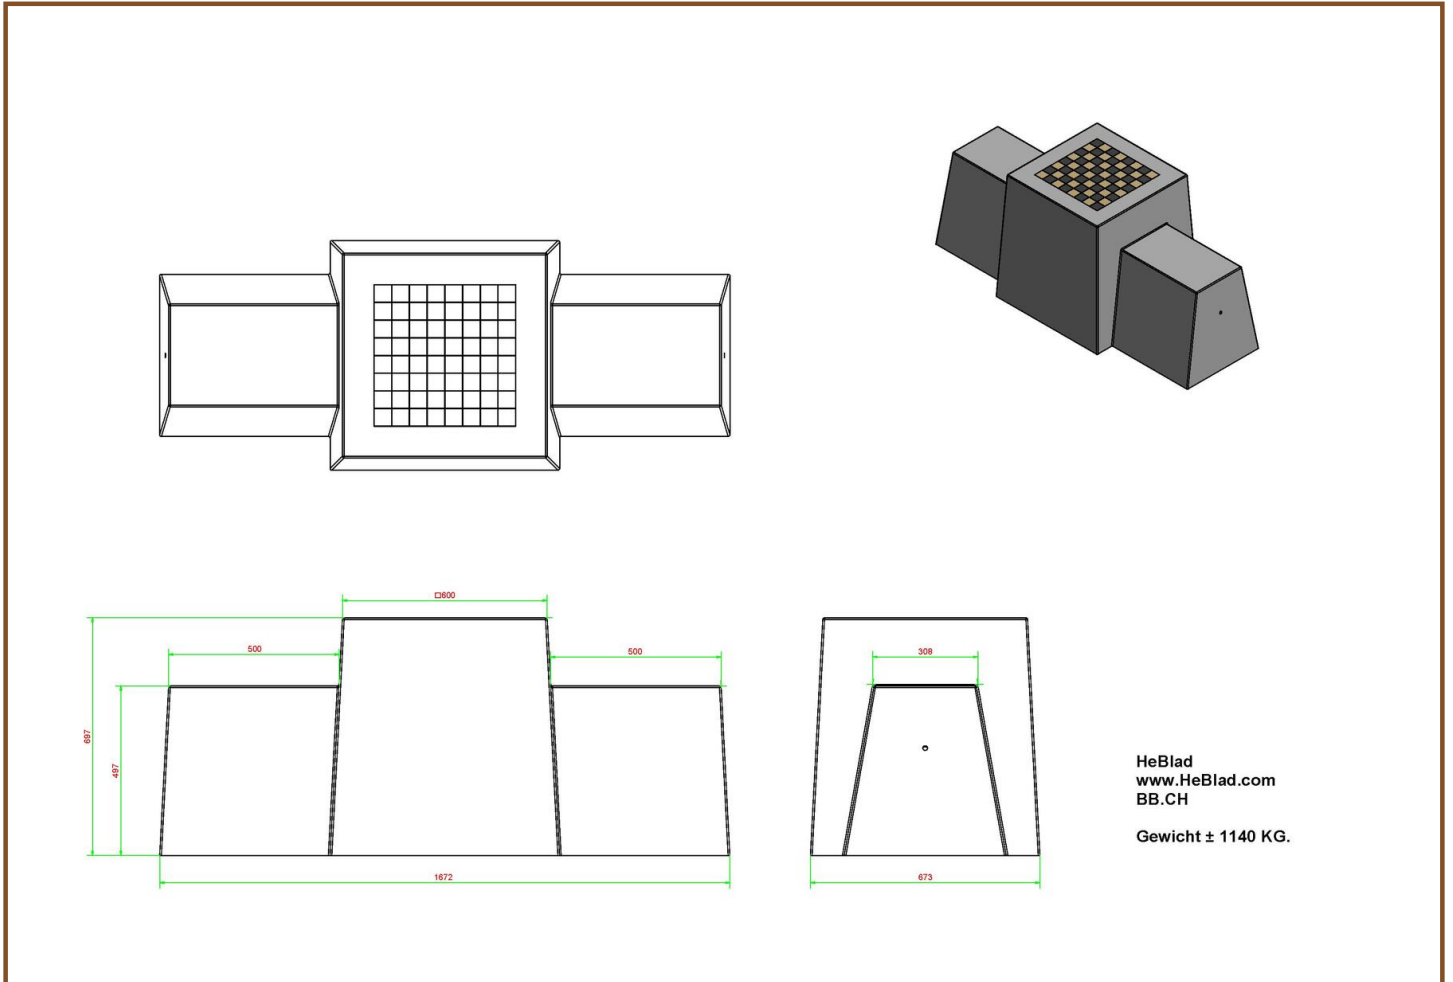

Spécifications Banc d'échecs béton naturel

Code de produit	BB.CH	Hauteur de la table	70 cm
Couleur	Béton naturel	Poids	1140 kg
Dimensions (L x P x H)	167 x 67 x 70 cm	Nombre d'assises	2
Hauteur d'assise	50 cm		

Produits associés