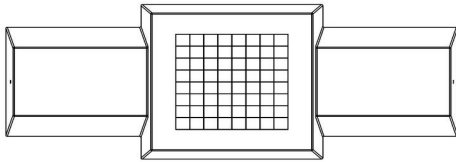

HeBlad
www.HeBlad.com
BB.CH
Gewicht ± 1140 KG.

Spécifications Banc d'échecs béton naturel

Code de produit	BB.CH	Hauteur de la table	70 cm
Couleur	Béton naturel	Poids	1140 kg
Dimensions (L x P x H)	167 x 67 x 70 cm	Nombre d'assises	2
Hauteur d'assise	50 cm		

Produits associés