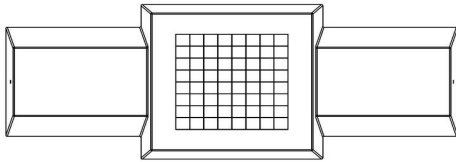

Se reposer un peu ou faire une partie d'échecs ?

Le banc d'échecs en béton naturel a une hauteur d'assise de 50 cm et le plateau de la table est réalisé à une hauteur de 70 cm. La partie supérieure intègre un échiquier et est livrée en standard avec un lot de pièces d'échecs. Le cadre idéal pour affronter votre challenger dans une partie d'échecs au grand air, ou bien vous assoir et discuter tranquillement ou faire une pause lors d'une promenade. Placez le banc ou table echecs en béton bien en vue et il sera un point de rencontre apprécié. Parfois pour un brin de causette, parfois pour un jeu, mais toujours pour un moment agréable.

* À l'achat d'un banc d'échecs, 1 lot de pièces d'échecs est fourni gratuitement.

HeBlad
www.HeBlad.com
BB.CH
Gewicht ± 1140 KG.

Spécifications Banc d'échecs béton naturel

Code de produit	BB.CH	Hauteur de la table	70 cm
Couleur	Béton naturel	Poids	1140 kg
Dimensions (L x P x H)	167 x 67 x 70 cm	Nombre d'assises	2
Hauteur d'assise	50 cm		