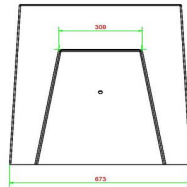

HeBlad
www.HeBlad.com
BB.CH
Gewicht ± 1140 KG.

Spécifications Banc d'échecs béton naturel

Code de produit	BB.CH	Hauteur de la table	70 cm
Couleur	Béton naturel	Poids	1140 kg
Dimensions (L x P x H)	167 x 67 x 70 cm	Nombre d'assises	2
Hauteur d'assise	50 cm		

Produits associés