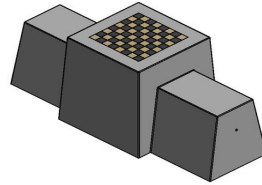

HeBlad
www.HeBlad.com
BB.CH
Gewicht ± 1140 KG.

Spécifications Banc d'échecs béton naturel

Code de produit	BB.CH	Hauteur de la table	70 cm
Couleur	Béton naturel	Poids	1140 kg
Dimensions (L x P x H)	167 x 67 x 70 cm	Nombre d'assises	2
Hauteur d'assise	50 cm		

Produits associés