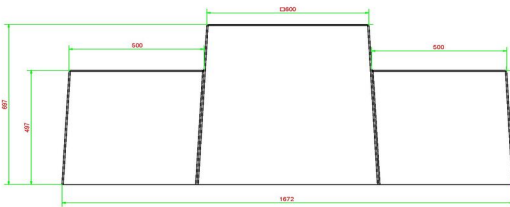

HeBlad
www.HeBlad.com
BB.CH
Gewicht ± 1140 KG.

Spécifications Banc d'échecs béton naturel

Code de produit	BB.CH	Hauteur de la table	70 cm
Couleur	Béton naturel	Poids	1140 kg
Dimensions (L x P x H)	167 x 67 x 70 cm	Nombre d'assises	2
Hauteur d'assise	50 cm		

Produits associés