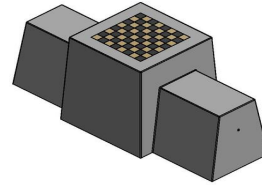

HeBlad
www.HeBlad.com
BB.CH
Gewicht ± 1140 KG.

Spécifications Banc d'échecs béton naturel

Code de produit	BB.CH	Hauteur de la table	70 cm
Couleur	Béton naturel	Poids	1140 kg
Dimensions (L x P x H)	167 x 67 x 70 cm	Nombre d'assises	2
Hauteur d'assise	50 cm		

Produits associés