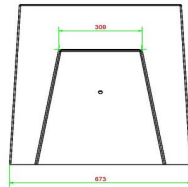

Se reposer un peu ou faire une partie d'échecs ?

Le banc d'échecs en béton naturel a une hauteur d'assise de 50 cm et le plateau de la table est réalisé à une hauteur de 70 cm. La partie supérieure intègre un échiquier et est livrée en standard avec un lot de pièces d'échecs. Le cadre idéal pour affronter votre challenger dans une partie d'échecs au grand air, ou bien vous assoir et discuter tranquillement ou faire une pause lors d'une promenade. Placez le banc ou table echecs en béton bien en vue et il sera un point de rencontre apprécié. Parfois pour un brin de causette, parfois pour un jeu, mais toujours pour un moment agréable.

* À l'achat d'un banc d'échecs, 1 lot de pièces d'échecs est fourni gratuitement.

HeBlad
www.HeBlad.com
BB.CH
Gewicht ± 1140 KG.

Spécifications Banc d'échecs béton naturel

Code de produit	BB.CH	Hauteur de la table	70 cm
Couleur	Béton naturel	Poids	1140 kg
Dimensions (L x P x H)	167 x 67 x 70 cm	Nombre d'assises	2
Hauteur d'assise	50 cm		