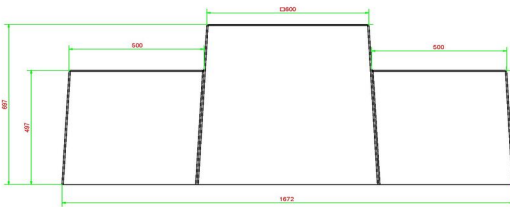

HeBlad
www.HeBlad.com
BB.CH.AB
Gewicht ± 1140 KG.

Spécifications Banc d'échecs béton anthracite

Code de produit	BB.CH.AB	Hauteur de la table	70 cm
Couleur	Antraciet-beton	Poids	1140 kg
Dimensions (L x P x H)	167 x 67 x 70 cm	Nombre d'assises	2
Hauteur d'assise	50 cm		