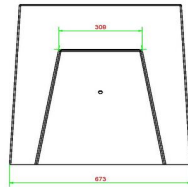

HeBlad
www.HeBlad.com
BB.CH.AB
Gewicht ± 1140 KG.

Spécifications Banc d'échecs béton anthracite

Code de produit	BB.CH.AB	Hauteur de la table	70 cm
Couleur	Antraciet-beton	Poids	1140 kg
Dimensions (L x P x H)	167 x 67 x 70 cm	Nombre d'assises	2
Hauteur d'assise	50 cm		