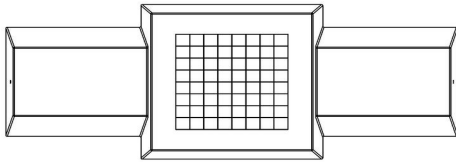

Ce banc est également idéal, en raison de sa forme et de son poids, comme protection dans les centres-villes comme bloque de bélier.

* Lors de la commande d'une table ou banc d'échecs, 1 lot de pièces d'échecs sont fourni gratuitement

HeBlad
www.HeBlad.com
BB.CH.AB
Gewicht ± 1140 KG.

Spécifications Banc d'échecs béton anthracite

Code de produit	BB.CH.AB	Hauteur de la table	70 cm
Couleur	Antraciet-beton	Poids	1140 kg
Dimensions (L x P x H)	167 x 67 x 70 cm	Nombre d'assises	2
Hauteur d'assise	50 cm		