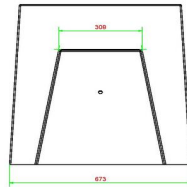

HeBlad
www.HeBlad.com
BB.CH.AB
Gewicht ± 1140 KG.

Spécifications Banc d'échecs béton anthracite

Code de produit	BB.CH.AB	Hauteur de la table	70 cm
Couleur	Antraciet-beton	Poids	1140 kg
Dimensions (L x P x H)	167 x 67 x 70 cm	Nombre d'assises	2
Hauteur d'assise	50 cm		