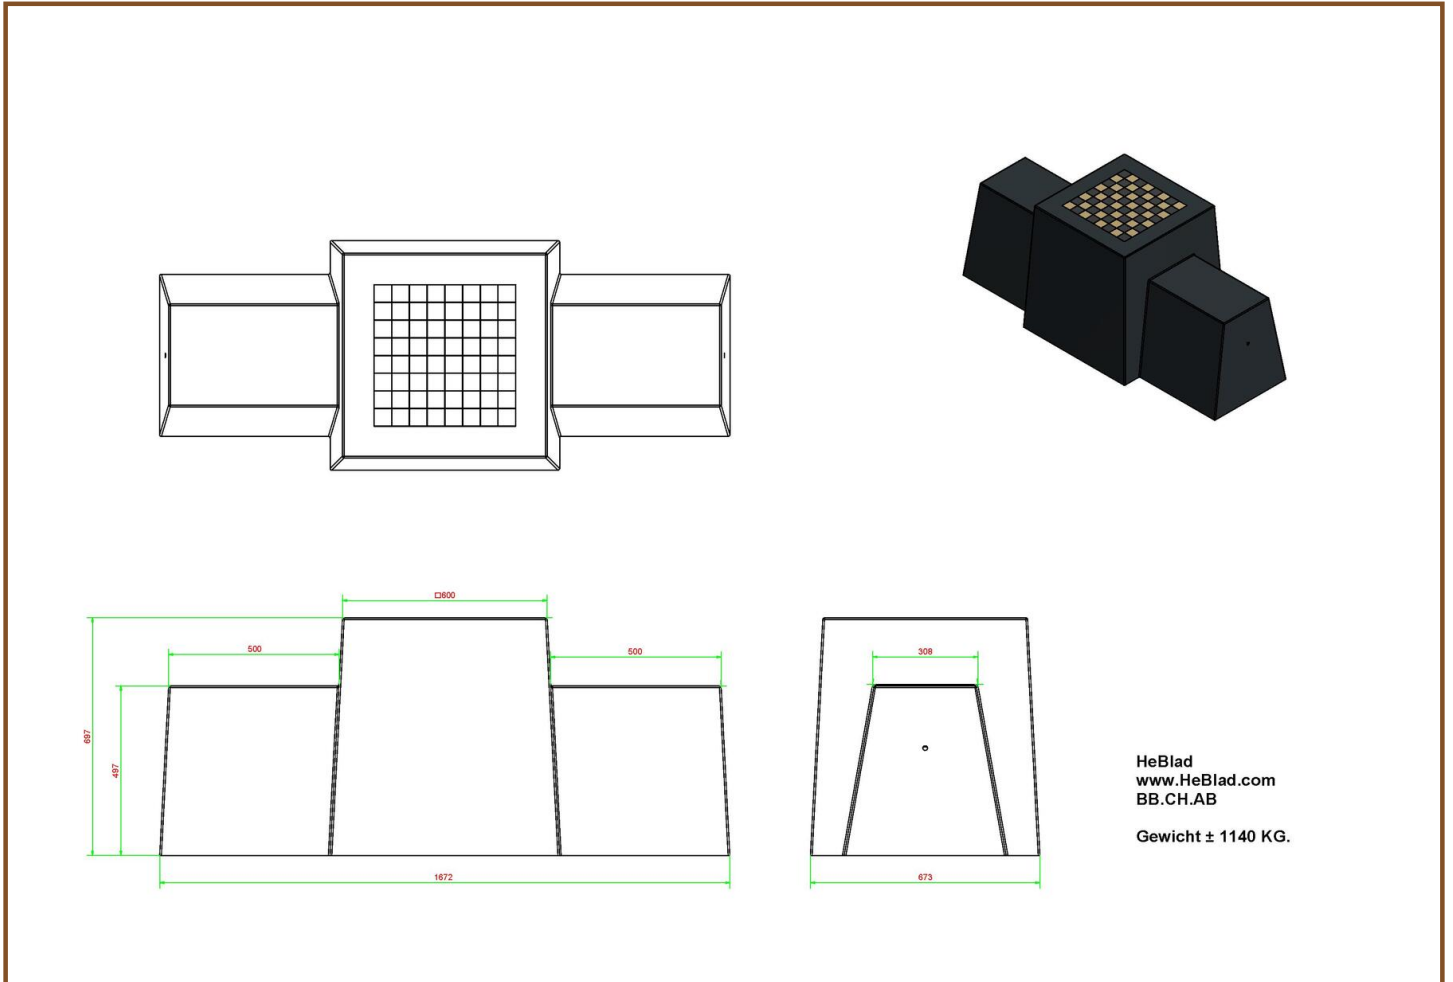

Banc d'échecs béton anthracite

Code de produit: BB.CH.AB

Ce banc d'échecs magnifique est en béton anthracite. Un design unique, convenable à tout lieu comme par exemple des cours d'écoles, centres-villes et des parcs.

Ce banc est également idéal, en raison de sa forme et de son poids, comme protection dans les centres-villes comme bloque de bélier.

* Lors de la commande d'une table ou banc d'échecs, 1 lot de pièces d'échecs sont fourni gratuitement

Spécifications Banc d'échecs béton anthracite

Code de produit	BB.CH.AB	Hauteur de la table	70 cm
Couleur	Antraciet-beton	Poids	1140 kg
Dimensions (L x P x H)	167 x 67 x 70 cm	Nombre d'assises	2
Hauteur d'assise	50 cm		