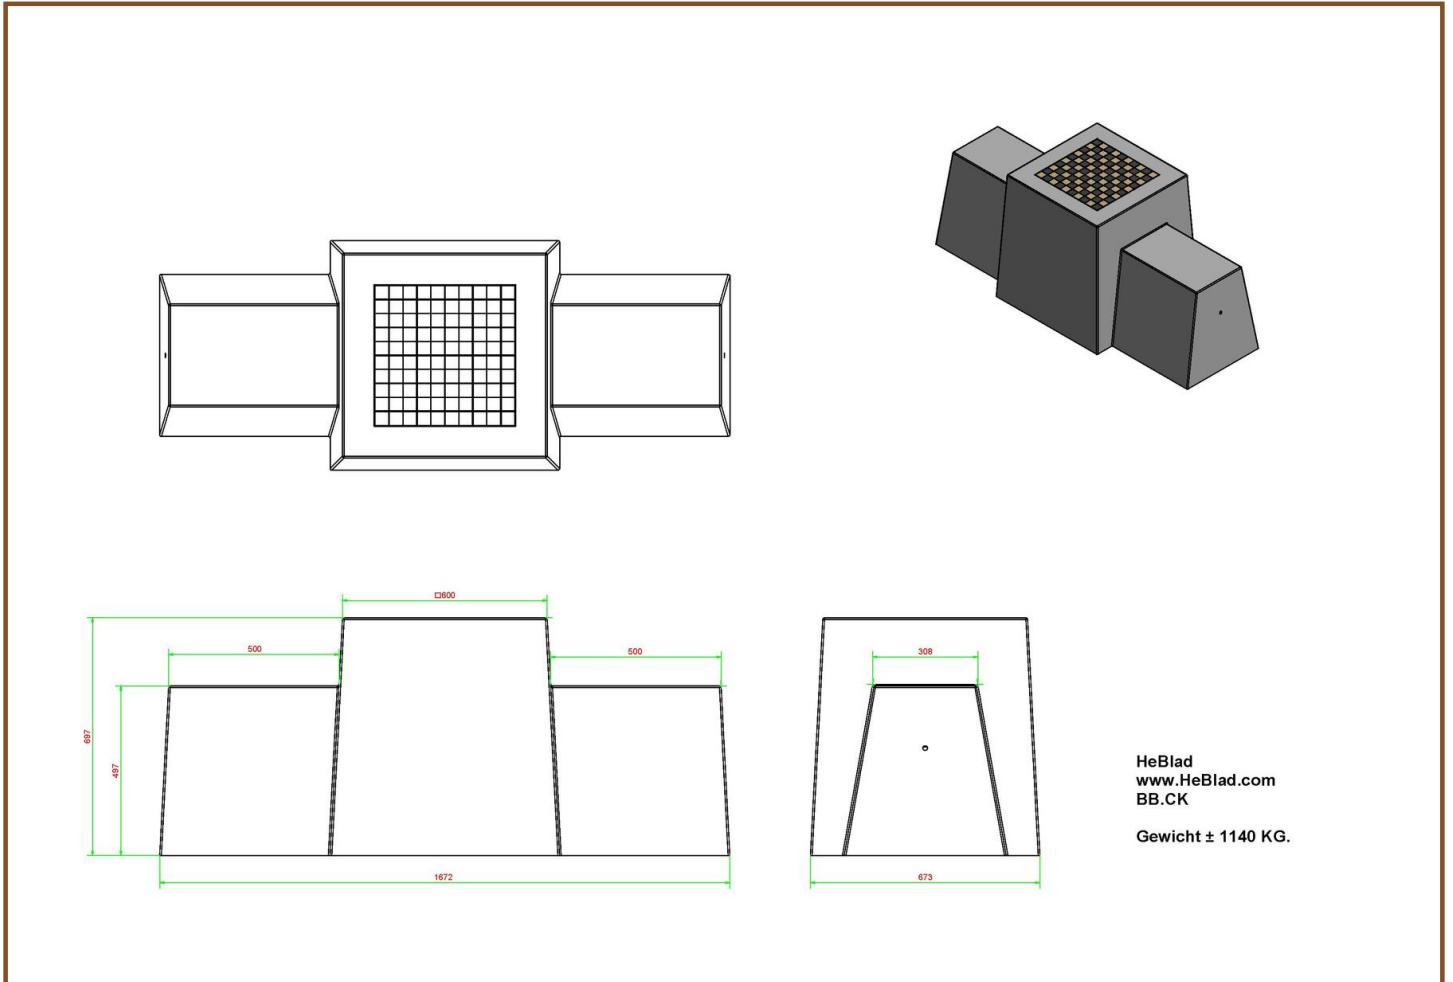

## **Banc jeu de dames béton naturel**

Code de produit: BB.CK

Un banc resplendissant, avec un jeu de dame comme plateau. Spécialement pour l'extérieur comme tous les produits HeBlad.

Ideal pour les espaces public, un parc ou dans un cour d'école.

Ce banc est également idéal, en raison de sa forme et de son poids, comme protection dans les centres-villes comme bloque bélier.

\* Lors de la commande d'une table ou banc jeu de dames , 1 lot de pièces de dames sont fourni gratuitement

## Spécifications Banc jeu de dames béton naturel

Code de produit	BB.CK	Hauteur de la table	70 cm
Couleur	Béton naturel	Poids	1140 kg
Dimensions (L x P x H)	167 x 67 x 70 cm	Nombre d'assises	2
Hauteur d'assise	50 cm		