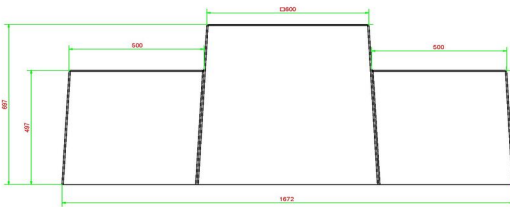

Banc jeu de dames béton naturel

Code de produit: BB.CK

Un banc resplendissant, avec un jeu de dame comme plateau. Spécialement pour l'extérieur comme tous les produits HeBlad.

Ideal pour les espaces public, un parc ou dans un cour d'école.

Ce banc est également idéal, en raison de sa forme et de son poids, comme protection dans les centres-villes comme bloque bélier.

* Lors de la commande d'une table ou banc jeu de dames , 1 lot de pièces de dames sont fourni gratuitement

HeBlad
www.HeBlad.com
BB.CK
Gewicht ± 1140 KG.

Spécifications Banc jeu de dames béton naturel

Code de produit	BB.CK	Hauteur de la table	70 cm
Couleur	Béton naturel	Poids	1140 kg
Dimensions (L x P x H)	167 x 67 x 70 cm	Nombre d'assises	2
Hauteur d'assise	50 cm		