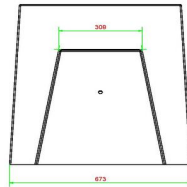

HeBlad
www.HeBlad.com
BB.CK
Gewicht ± 1140 KG.

Spécifications Banc jeu de dames béton naturel

Code de produit	BB.CK	Hauteur de la table	70 cm
Couleur	Béton naturel	Poids	1140 kg
Dimensions (L x P x H)	167 x 67 x 70 cm	Nombre d'assises	2
Hauteur d'assise	50 cm		