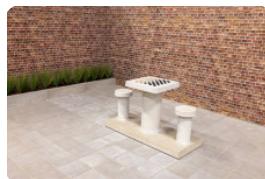

HeBlad
www.HeBlad.com
BB.CK
Gewicht ± 1140 KG.

Spécifications Banc jeu de dames béton naturel

Code de produit	BB.CK	Hauteur de la table	70 cm
Couleur	Béton naturel	Poids	1140 kg
Dimensions (L x P x H)	167 x 67 x 70 cm	Nombre d'assises	2
Hauteur d'assise	50 cm		

Produits associés

GT.CK.2