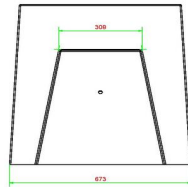

HeBlad
www.HeBlad.com
BB.CK
Gewicht ± 1140 KG.

Spécifications Banc jeu de dames béton naturel

Code de produit	BB.CK	Hauteur de la table	70 cm
Couleur	Béton naturel	Poids	1140 kg
Dimensions (L x P x H)	167 x 67 x 70 cm	Nombre d'assises	2
Hauteur d'assise	50 cm		