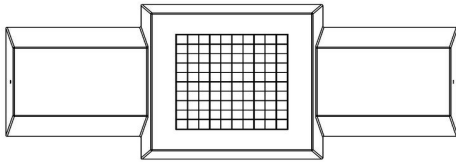

Banc jeu de dames béton naturel

Code de produit: BB.CK

Un banc resplendissant, avec un jeu de dame comme plateau. Spécialement pour l'extérieur comme tous les produits HeBlad.

Ideal pour les espaces public, un parc ou dans un cour d'école.

Ce banc est également idéal, en raison de sa forme et de son poids, comme protection dans les centres-villes comme bloque bélier.

* Lors de la commande d'une table ou banc jeu de dames , 1 lot de pièces de dames sont fourni gratuitement

HeBlad
www.HeBlad.com
BB.CK
Gewicht ± 1140 KG.

Spécifications Banc jeu de dames béton naturel

Code de produit	BB.CK	Hauteur de la table	70 cm
Couleur	Béton naturel	Poids	1140 kg
Dimensions (L x P x H)	167 x 67 x 70 cm	Nombre d'assises	2
Hauteur d'assise	50 cm		