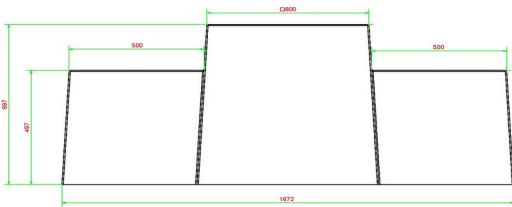

Ce banc est également idéal, en raison de sa forme et de son poids, comme protection dans les centres-villes comme bloque bélier.

* Lors de la commande d'une table ou banc jeu de dames , 1 lot de pièces de dames sont fourni gratuitement

HeBlad
www.HeBlad.com
BB.CK
Gewicht ± 1140 KG.

Spécifications Banc jeu de dames béton naturel

Code de produit	BB.CK	Hauteur de la table	70 cm
Couleur	Béton naturel	Poids	1140 kg
Dimensions (L x P x H)	167 x 67 x 70 cm	Nombre d'assises	2
Hauteur d'assise	50 cm		