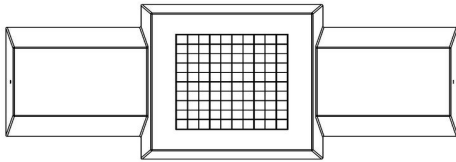

Ce banc est également idéal, en raison de sa forme et de son poids, comme protection dans les centres-villes comme bloque bélier.

* Lors de la commande d'une table ou banc jeu de dames , 1 lot de pièces de dames sont fourni gratuitement.

HeBlad
www.HeBlad.com
BB.CK.AB
Gewicht ± 1140 KG.

Spécifications Banc jeu de dames béton anthracite

Code de produit	BB.CK.AB	Hauteur de la table	70 cm
Couleur	Béton anthracite	Poids	1140 kg
Dimensions (L x P x H)	167 x 67 x 70 cm	Nombre d'assises	2
Hauteur d'assise	50 cm		