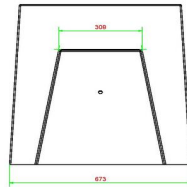

HeBlad
www.HeBlad.com
BB.CK.AB
Gewicht ± 1140 KG.

Spécifications Banc jeu de dames béton anthracite

Code de produit	BB.CK.AB	Hauteur de la table	70 cm
Couleur	Béton anthracite	Poids	1140 kg
Dimensions (L x P x H)	167 x 67 x 70 cm	Nombre d'assises	2
Hauteur d'assise	50 cm		