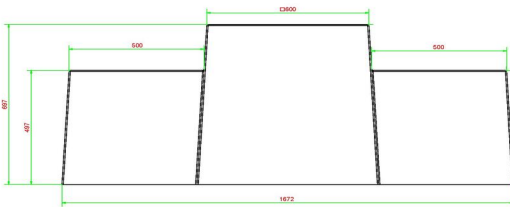

Ce banc est également idéal, en raison de sa forme et de son poids, comme protection dans les centres-villes comme bloque bélier.

* Lors de la commande d'une table ou banc jeu de dames , 1 lot de pièces de dames sont fourni gratuitement.

HeBlad
www.HeBlad.com
BB.CK.AB
Gewicht ± 1140 KG.

Spécifications Banc jeu de dames béton anthracite

Code de produit	BB.CK.AB	Hauteur de la table	70 cm
Couleur	Béton anthracite	Poids	1140 kg
Dimensions (L x P x H)	167 x 67 x 70 cm	Nombre d'assises	2
Hauteur d'assise	50 cm		