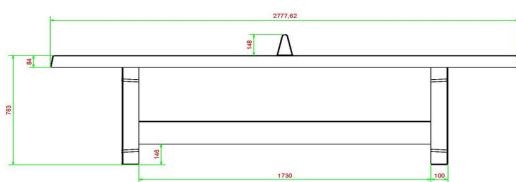

Comme les autres tables de HeBlad, cette table est coulé en une seule pièce. Cette très belle table irait bien sur un cour d'école, sur un camping ou a coté de la cantine de votre club de sport.

Nous vous garantissons des longues années de plaisir avec cette table.

* Lors de l'achat d'une table de ping-pong HeBlad, un jeu de raquettes est fourni gratuitement.

HeBlad
www.HeBlad.com
PP.AB
Gewicht ± 1360 KG

Spécifications Table de ping-pong béton anthracite

Code de produit	PP.AB	Hauteur de la table	76 cm
Couleur	Béton anthracite	Hauteur du filet	14,75 cm
Dimensions plateau de jeu (L x l)	274 x 152 cm	Poids	1360 kg
Dimensions bas de plateau de jeu	278 x 156 cm	Écartement entre les pieds	183 cm (la distance de centre à centre)
Épaisseur plateau	8,4 cm		