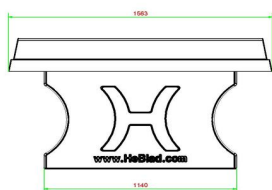

Table de ping-pong béton anthracite

Code de produit: PP.AB

Si vous souhaitez une table avec une couleur pas trop criant, nous avons également la table ping-pong en couleur béton anthracite qui est teinté dans la masse.

Comme les autres tables de HeBlad, cette table est coulé en une seule pièce. Cette très belle table irait bien sur un cour d'école, sur un camping ou a coté de la cantine de votre club de sport.

Nous vous garantissons des longues années de plaisir avec cette table.

* Lors de l'achat d'une table de ping-pong HeBlad, un jeu de raquettes est fourni gratuitement.

HeBlad
www.HeBlad.com
PP.AB
Gewicht ± 1360 KG

Spécifications Table de ping-pong béton anthracite

Code de produit	PP.AB	Hauteur de la table	76 cm
Couleur	Béton anthracite	Hauteur du filet	14,75 cm
Dimensions plateau de jeu (L x l)	274 x 152 cm	Poids	1360 kg
Dimensions bas de plateau de jeu	278 x 156 cm	Écartement entre les pieds	183 cm (la distance de centre à centre)
Épaisseur plateau	8,4 cm		