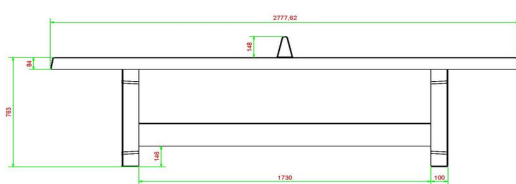

Comme les autres tables de HeBlad, cette table est coulé en une seule pièce. Cette très belle table irait bien sur un cour d'école, sur un camping ou a coté de la cantine de votre club de sport.

Nous vous garantissons des longues années de plaisir avec cette table.

* Lors de l'achat d'une table de ping-pong HeBlad, un jeu de raquettes est fourni gratuitement.

HeBlad
www.HeBlad.com
PP.AB
Gewicht ± 1360 KG

Spécifications Table de ping-pong béton anthracite

Code de produit	PP.AB	Hauteur de la table	76 cm
Couleur	Béton anthracite	Hauteur du filet	14,75 cm
Dimensions plateau de jeu (L x l)	274 x 152 cm	Poids	1360 kg
Dimensions bas de plateau de jeu	278 x 156 cm	Écartement entre les pieds	183 cm (la distance de centre à centre)
Épaisseur plateau	8,4 cm		