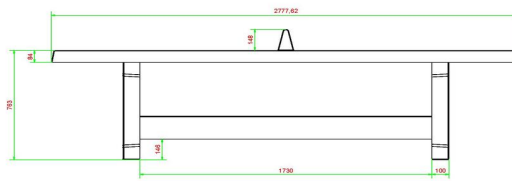

Comme les autres tables de HeBlad, cette table est coulé en une seule pièce. Cette très belle table irait bien sur un cour d'école, sur un camping ou a coté de la cantine de votre club de sport.

Nous vous garantissons des longues années de plaisir avec cette table.

* Lors de l'achat d'une table de ping-pong HeBlad, un jeu de raquettes est fourni gratuitement.

HeBlad
www.HeBlad.com
PP.AB
Gewicht ± 1360 KG

Spécifications Table de ping-pong béton anthracite

Code de produit	PP.AB	Hauteur de la table	76 cm
Couleur	Béton anthracite	Hauteur du filet	14,75 cm
Dimensions plateau de jeu (L x l)	274 x 152 cm	Poids	1360 kg
Dimensions bas de plateau de jeu	278 x 156 cm	Écartement entre les pieds	183 cm (la distance de centre à centre)
Épaisseur plateau	8,4 cm		