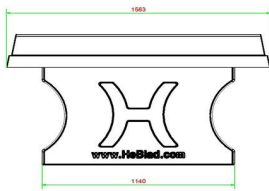

Table de ping-pong béton anthracite

Code de produit: PP.AB

Si vous souhaitez une table avec une couleur pas trop criant, nous avons également la table ping-pong en couleur béton anthracite qui est teinté dans la masse.

Comme les autres tables de HeBlad, cette table est coulé en une seule pièce. Cette très belle table irait bien sur un cour d'école, sur un camping ou a coté de la cantine de votre club de sport.

Nous vous garantissons des longues années de plaisir avec cette table.

* Lors de l'achat d'une table de ping-pong HeBlad, un jeu de raquettes est fourni gratuitement.

HeBlad
www.HeBlad.com
PP.AB
Gewicht ± 1360 KG

Spécifications Table de ping-pong béton anthracite

Code de produit	PP.AB	Hauteur de la table	76 cm
Couleur	Béton anthracite	Hauteur du filet	14,75 cm
Dimensions plateau de jeu (L x l)	274 x 152 cm	Poids	1360 kg
Dimensions bas de plateau de jeu	278 x 156 cm	Écartement entre les pieds	183 cm (la distance de centre à centre)
Épaisseur plateau	8,4 cm		