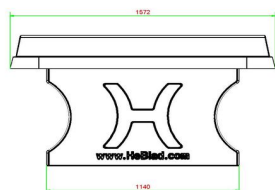

Table de ping-pong béton anthracite arrondi

Code de produit: PP.AR.AB

Une table ping-pong avec des angles arrondis dans une belle couleur anthracite. Il est moins visible que la version bleue ou verte mais la couleur béton anthracite donne un look très chic.

* Lors de l'achat d'une table de ping-pong HeBlad, un jeu de raquettes est fourni gratuitement.

HeBlad
www.HeBlad.com
PP.AR.AB
Gewicht ± 1360 KG

Spécifications Table de ping-pong béton anthracite arrondi

Code de produit	PP.AR.AB	Hauteur de la table	76 cm
Couleur	Béton anthracite	Hauteur du filet	14,75 cm
Dimensions plateau de jeu (L x l)	274 x 152 cm	Poids	1360 kg
Dimensions bas de plateau de jeu	279 x 157 cm	Écartement entre les pieds	183 cm (la distance de centre à centre)
Épaisseur plateau	8,4 cm		