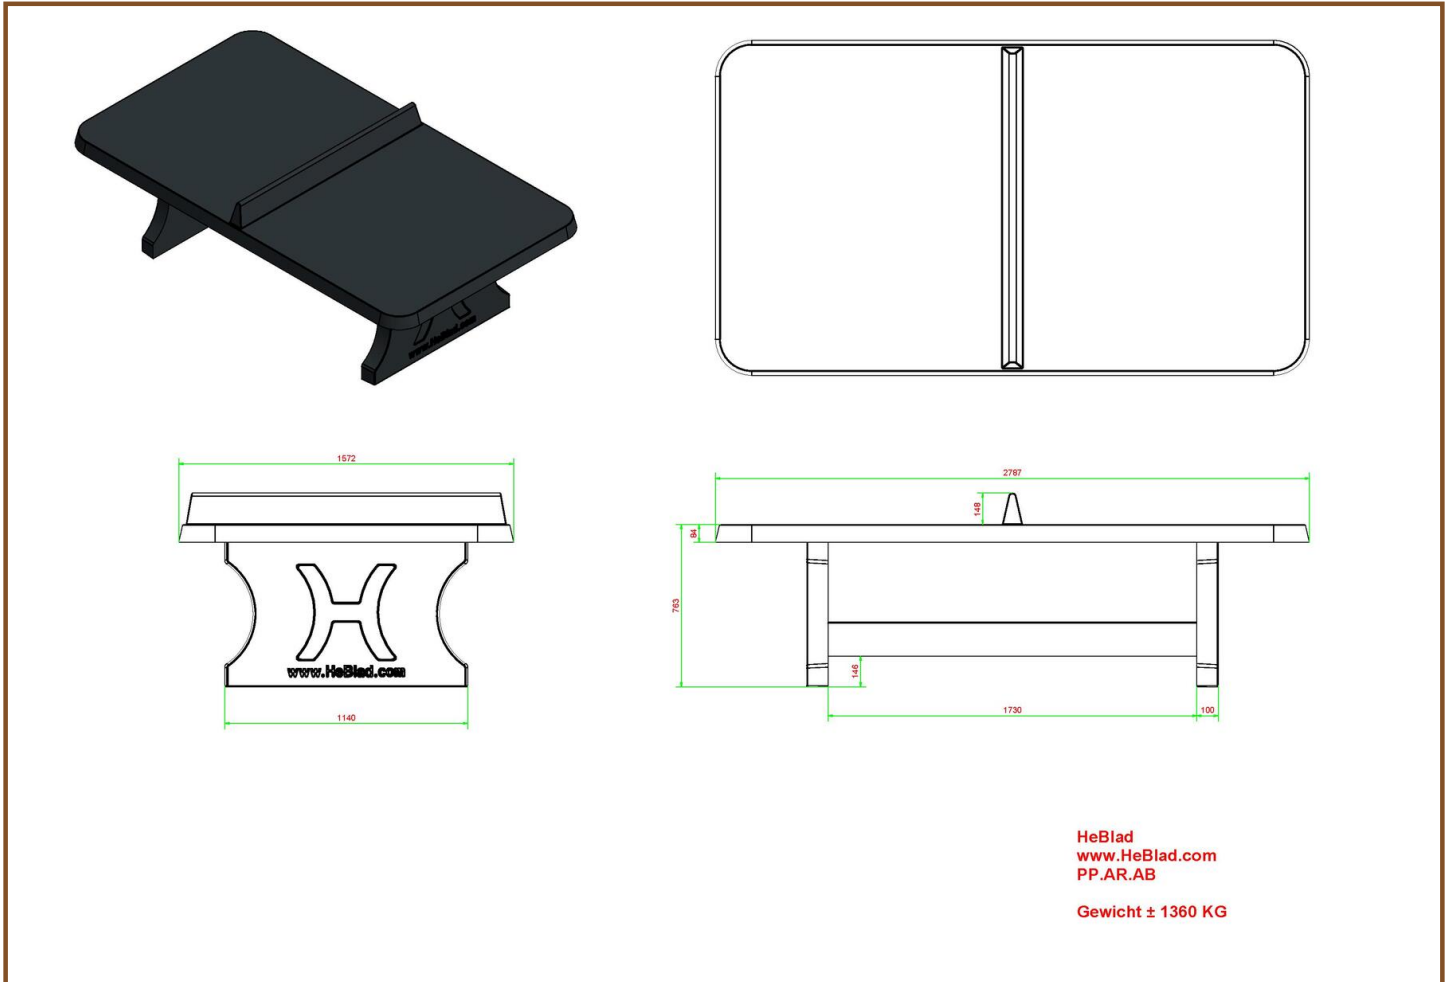

Table de ping-pong béton anthracite arrondi

Code de produit: PP.AR.AB

Une table ping-pong avec des angles arrondis dans une belle couleur anthracite. Il est moins visible que la version bleue ou verte mais la couleur béton anthracite donne un look très chic.

La table est teinté dans la masse donc un petit endommagement n'est pas perceptible, puisque l'intérieur a la même couleur que l'extérieur.

Comme toutes nos autres tables, la table est coulée en une seule pièce de béton et résiste à toutes les conditions météorologiques.

* Lors de l'achat d'une table de ping-pong HeBlad, un jeu de raquettes est fourni gratuitement.

Spécifications Table de ping-pong béton anthracite arrondi

Code de produit	PP.AR.AB	Hauteur de la table	76 cm
Couleur	Béton anthracite	Hauteur du filet	14,75 cm
Dimensions plateau de jeu (L x l)	274 x 152 cm	Poids	1360 kg
Dimensions bas de plateau de jeu	279 x 157 cm	Écartement entre les pieds	183 cm (la distance de centre à centre)
Épaisseur plateau	8,4 cm		