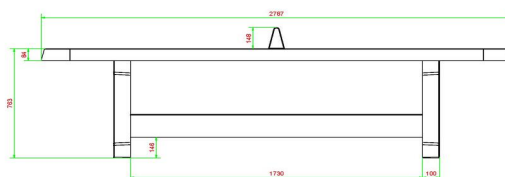

Table de ping-pong béton anthracite arrondi

Code de produit: PP.AR.AB

Une table ping-pong avec des angles arrondis dans une belle couleur anthracite. Il est moins visible que la version bleue ou verte mais la couleur béton anthracite donne un look très chic.

* Lors de l'achat d'une table de ping-pong HeBlad, un jeu de raquettes est fourni gratuitement.

HeBlad
www.HeBlad.com
PP.AR.AB
Gewicht ± 1360 KG

Spécifications Table de ping-pong béton anthracite arrondi

Code de produit	PP.AR.AB	Hauteur de la table	76 cm
Couleur	Béton anthracite	Hauteur du filet	14,75 cm
Dimensions plateau de jeu (L x l)	274 x 152 cm	Poids	1360 kg
Dimensions bas de plateau de jeu	279 x 157 cm	Écartement entre les pieds	183 cm (la distance de centre à centre)
Épaisseur plateau	8,4 cm		