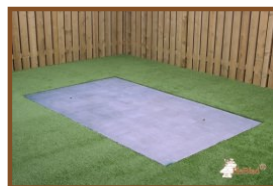

Spécifications Table de ping-pong béton anthracite arrondi

Code de produit	PP.AR.AB	Hauteur de la table	76 cm
Couleur	Béton anthracite	Hauteur du filet	14,75 cm
Dimensions plateau de jeu (L x l)	274 x 152 cm	Poids	1360 kg
Dimensions bas de plateau de jeu	279 x 157 cm	Écartement entre les pieds	183 cm (la distance de centre à centre)
Épaisseur plateau	8,4 cm		

Produits associés

OP.PP.AB