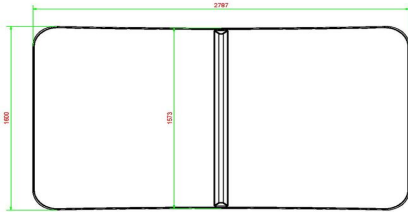

Table de Footvolley en béton anthracite

Code de produit: VV.AB

Un objet de sport/jeu très solide avec un plateau légèrement courbé aux dimensions d'une table ping-pong (274 x 152). Une table entièrement en béton et en une seule pièce.

Un vrai atout pour par exemple les cours d'école, les parcs, les terrains de jeu et dans les clubs de sport.

La table Footvolley est fabriquée en couleur béton anthracite, teinté dans la masse.

Nous vous recommandons de placer la table de foot volley dans une zone sans obstacle de 10 x 8 mètres. Les footballeurs agiles ont besoin de moins d'espace libre.

HeBlad
www.HeBlad.com
VV.AB
±1385 KG

Spécifications Table de Footvolley en béton anthracite

Code de produit	VV.AB	Hauteur de la table	76 cm
Couleur	Béton anthracite	Hauteur du filet	14,75 cm
Dimensions plateau de jeu (L x l)	274 x 152 cm	Poids	1385 kg
Dimensions bas de plateau de jeu	278 x 156 cm	Écartement entre les pieds	183 cm (la distance de centre à centre)
Épaisseur plateau	8,4 cm		