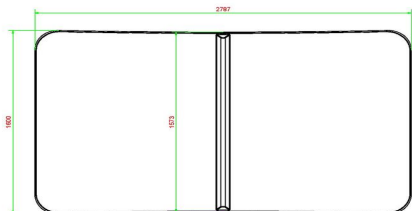

Table de Footvolley en béton anthracite

Code de produit: VV.AB

Un objet de sport/jeu très solide avec un plateau légèrement courbé aux dimensions d'une table ping-pong (274 x 152). Une table entièrement en béton et en une seule pièce.

Un vrai atout pour par exemple les cours d'école, les parcs, les terrains de jeu et dans les clubs de sport.

La table Footvolley est fabriquée en couleur béton anthracite, teinté dans la masse.

Nous vous recommandons de placer la table de foot volley dans une zone sans obstacle de 10 x 8 mètres. Les footballeurs agiles ont besoin de moins d'espace libre.

HeBlad
www.HeBlad.com
VV.AB
±1385 KG

Spécifications Table de Footvolley en béton anthracite

Code de produit	VV.AB	Hauteur de la table	76 cm
Couleur	Béton anthracite	Hauteur du filet	14,75 cm
Dimensions plateau de jeu (L x l)	274 x 152 cm	Poids	1385 kg
Dimensions bas de plateau de jeu	278 x 156 cm	Écartement entre les pieds	183 cm (la distance de centre à centre)
Épaisseur plateau	8,4 cm		