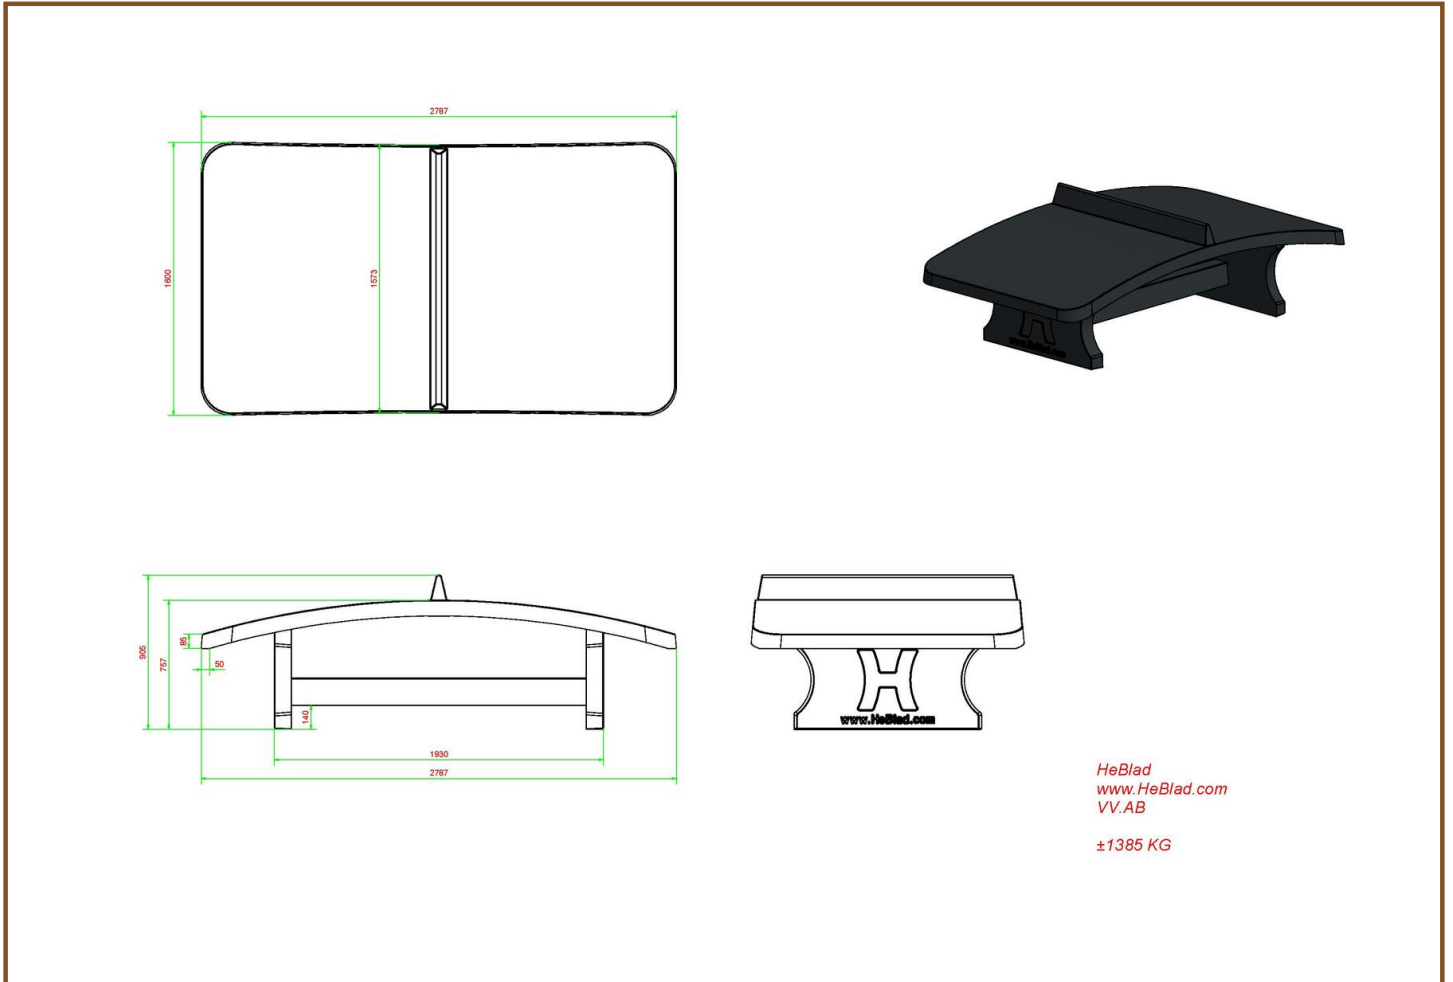

Table de Footvolley en béton anthracite

Code de produit: VV.AB

Un objet de sport/jeu très solide avec un plateau légèrement courbé aux dimensions d'une table ping-pong (274 x 152). Une table entièrement en béton et en une seule pièce.

Un vrai atout pour par exemple les cours d'école, les parcs, les terrains de jeu et dans les clubs de sport.

La table Footvolley est fabriquée en couleur béton anthracite, teinté dans la masse.

Nous vous recommandons de placer la table de foot volley dans une zone sans obstacle de 10 x 8 mètres. Les footballeurs agiles ont besoin de moins d'espace libre.

Spécifications Table de Footvolley en béton anthracite

Code de produit	VV.AB	Hauteur de la table	76 cm
Couleur	Béton anthracite	Hauteur du filet	14,75 cm
Dimensions plateau de jeu (L x l)	274 x 152 cm	Poids	1385 kg
Dimensions bas de plateau de jeu	278 x 156 cm	Écartement entre les pieds	183 cm (la distance de centrage)
Épaisseur plateau	8,4 cm		