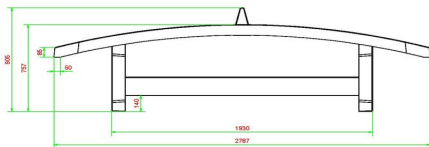

Table de Footvolley en béton anthracite

Code de produit: VV.AB

Un objet de sport/jeu très solide avec un plateau légèrement courbé aux dimensions d'une table ping-pong (274 x 152). Une table entièrement en béton et en une seule pièce.

Un vrai atout pour par exemple les cours d'école, les parcs, les terrains de jeu et dans les clubs de sport.

La table Footvolley est fabriquée en couleur béton anthracite, teinté dans la masse.

Nous vous recommandons de placer la table de foot volley dans une zone sans obstacle de 10 x 8 mètres. Les footballeurs agiles ont besoin de moins d'espace libre.

HeBlad
www.HeBlad.com
VV.AB
±1385 KG

Spécifications Table de Footvolley en béton anthracite

Code de produit	VV.AB	Hauteur de la table	76 cm
Couleur	Béton anthracite	Hauteur du filet	14,75 cm
Dimensions plateau de jeu (L x l)	274 x 152 cm	Poids	1385 kg
Dimensions bas de plateau de jeu	278 x 156 cm	Écartement entre les pieds	183 cm (la distance de centre à centre)
Épaisseur plateau	8,4 cm		