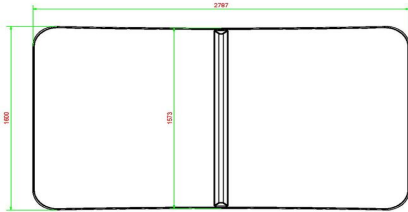

Table de Footvolley en béton anthracite

Code de produit: VV.AB

Un objet de sport/jeu très solide avec un plateau légèrement courbé aux dimensions d'une table ping-pong (274 x 152). Une table entièrement en béton et en une seule pièce.

Un vrai atout pour par exemple les cours d'école, les parcs, les terrains de jeu et dans les clubs de sport.

La table Footvolley est fabriquée en couleur béton anthracite, teinté dans la masse.

Nous vous recommandons de placer la table de foot volley dans une zone sans obstacle de 10 x 8 mètres. Les footballeurs agiles ont besoin de moins d'espace libre.

HeBlad
www.HeBlad.com
VV.AB
±1385 KG

Spécifications Table de Footvolley en béton anthracite

Code de produit	VV.AB	Hauteur de la table	76 cm
Couleur	Béton anthracite	Hauteur du filet	14,75 cm
Dimensions plateau de jeu (L x l)	274 x 152 cm	Poids	1385 kg
Dimensions bas de plateau de jeu	278 x 156 cm	Écartement entre les pieds	183 cm (la distance de centre à centre)
Épaisseur plateau	8,4 cm		