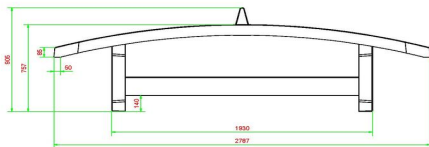

Table de Footvolley en béton anthracite

Code de produit: VV.AB

Un objet de sport/jeu très solide avec un plateau légèrement courbé aux dimensions d'une table ping-pong (274 x 152). Une table entièrement en béton et en une seule pièce.

Un vrai atout pour par exemple les cours d'école, les parcs, les terrains de jeu et dans les clubs de sport.

La table Footvolley est fabriquée en couleur béton anthracite, teinté dans la masse.

Nous vous recommandons de placer la table de foot volley dans une zone sans obstacle de 10 x 8 mètres. Les footballeurs agiles ont besoin de moins d'espace libre.

HeBlad
www.HeBlad.com
VV.AB
±1385 KG

Spécifications Table de Footvolley en béton anthracite

Code de produit	VV.AB	Hauteur de la table	76 cm
Couleur	Béton anthracite	Hauteur du filet	14,75 cm
Dimensions plateau de jeu (L x l)	274 x 152 cm	Poids	1385 kg
Dimensions bas de plateau de jeu	278 x 156 cm	Écartement entre les pieds	183 cm (la distance de centre à centre)
Épaisseur plateau	8,4 cm		