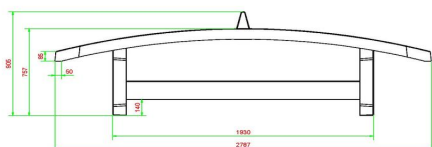

Table de Footvolley en béton anthracite

Code de produit: VV.AB

Un objet de sport/jeu très solide avec un plateau légèrement courbé aux dimensions d'une table ping-pong (274 x 152). Une table entièrement en béton et en une seule pièce.

HeBlad
www.HeBlad.com
VV.AB
±1385 KG

Spécifications Table de Footvolley en béton anthracite

Code de produit	VV.AB	Hauteur de la table	76 cm
Couleur	Béton anthracite	Hauteur du filet	14,75 cm
Dimensions plateau de jeu (L x l)	274 x 152 cm	Poids	1385 kg
Dimensions bas de plateau de jeu	278 x 156 cm	Écartement entre les pieds	183 cm (la distance de centre à centre)
Épaisseur plateau	8,4 cm		