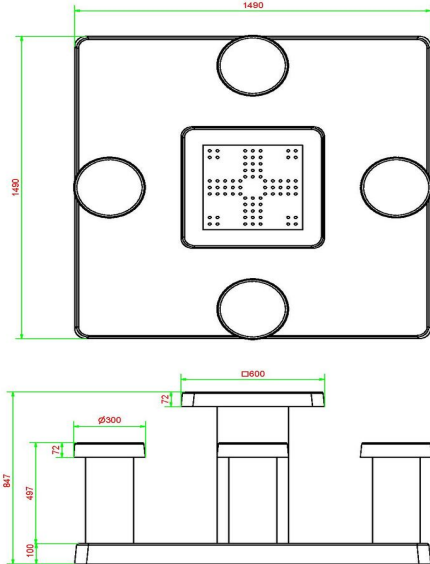

Table de jeu Ludo en béton naturel

Code de produit: GT.LD.4

Une très belle pièce pour la cour d'école ou pour un terrain de jeux. Jouer ensemble au petits chevaux ou simplement prendre le déjeuner a cette table de jeu.

Le plateau de jeu est en pierre naturelle, intégrée dans le dessus de table en béton qui est coulé en une seule pièce. La table est résistante aux intempéries.

Une table de jeu HeBlad vous garantit des années de plaisir.

HeBlad
www.HeBlad.com
GT.LD.4

± 900 KG.

Spécifications Table de jeu Ludo en béton naturel

Code de produit	GT.LD.4	Hauteur de la table	75 cm
Couleur	Béton naturel	Hauteur d'assise	50 cm
Dimensions (L x P x H)	149 x 149 x 85 cm	Dimensions plaque de fond (L x P x H)	149 x 149 x 10 cm
Dimensions du plateau de table (L x H)	149 x 60 cm	Poids	900 kg
Epaisseur plateau de table	7 cm		