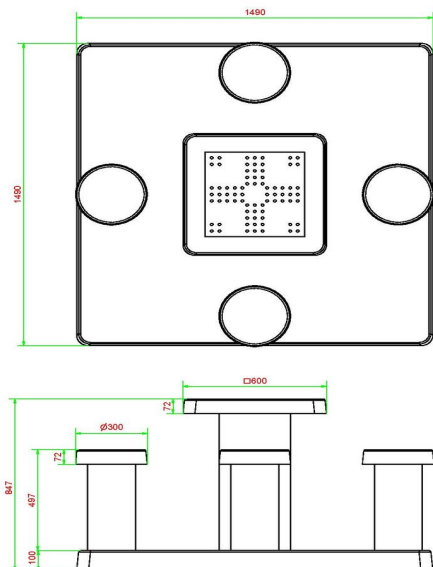

HeBlad
www.HeBlad.com
GT.LD.4

± 900 KG.

Spécifications Table de jeu Ludo en béton naturel

Code de produit	GT.LD.4	Hauteur de la table	75 cm
Couleur	Béton naturel	Hauteur d'assise	50 cm
Dimensions (L x P x H)	149 x 149 x 85 cm	Dimensions plaque de fond (L x P x H)	149 x 149 x 10 cm
Dimensions du plateau de table (L x H)	60 x 60 cm	Poids	900 kg
Epaisseur plateau de table	7 cm		

Produits associés