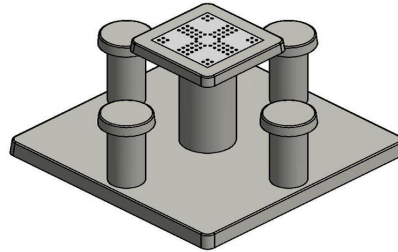

Table de jeu Ludo en béton naturel

Code de produit: GT.LD.4

Une très belle pièce pour la cour d'école ou pour un terrain de jeux. Jouer ensemble au petits chevaux ou simplement prendre le déjeuner a cette table de jeu.

Le plateau de jeu est en pierre naturelle, intégrée dans le dessus de table en béton qui est coulé en une seule pièce. La table est résistante aux intempéries.

Une table de jeu HeBlad vous garantit des années de plaisir.

La table est également disponible en tuile d'échec ou jeu de dame et vous avez le choix entre les couleurs béton naturel ou béton anthracite.

* Lors de la commande d'une table, 1 lot de pions sont fourni gratuitement.

HeBlad
www.HeBlad.com
GT.LD.4

± 900 KG.

Spécifications Table de jeu Ludo en béton naturel

Code de produit	GT.LD.4	Hauteur de la table	75 cm
Couleur	Béton naturel	Hauteur d'assise	50 cm
Dimensions (L x P x H)	149 x 149 x 85 cm	Dimensions plaque de fond (L x P x H)	149 x 149 x 10 cm
Dimensions du plateau de table (L x H)	149 x 60 cm	Poids	900 kg
Epaisseur plateau de table	7 cm		