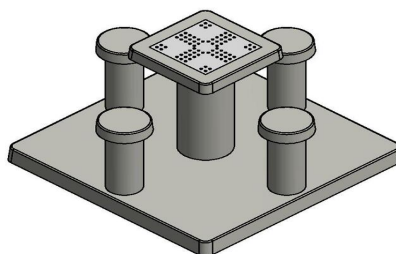

HeBlad
www.HeBlad.com
GT.LD.4

± 900 KG.

Spécifications Table de jeu Ludo en béton naturel

Code de produit	GT.LD.4	Hauteur de la table	75 cm
Couleur	Béton naturel	Hauteur d'assise	50 cm
Dimensions (L x P x H)	149 x 149 x 85 cm	Dimensions plaque de fond (L x P x H)	149 x 149 x 10 cm
Dimensions du plateau de table (L x H)	60 x 60 cm	Poids	900 kg
Epaisseur plateau de table	7 cm		

Produits associés