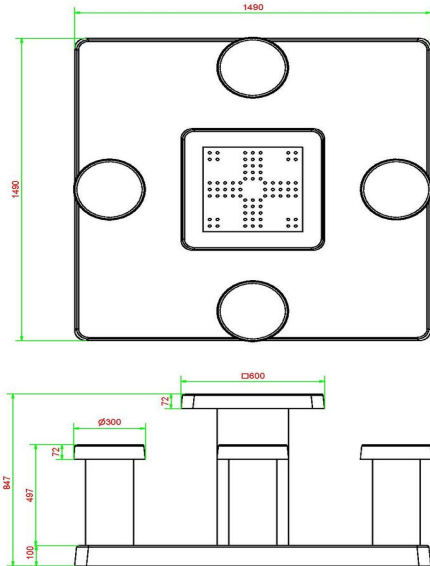

## Table de jeu Ludo en béton naturel

Code de produit: GT.LD.4

Une très belle pièce pour la cour d'école ou pour un terrain de jeux. Jouer ensemble au petits chevaux ou simplement prendre le déjeuner a cette table de jeu.

Le plateau de jeu est en pierre naturelle, intégrée dans le dessus de table en béton qui est coulé en une seule pièce. La table est résistante aux intempéries.

Une table de jeu HeBlad vous garantit des années de plaisir.

HeBlad  
www.HeBlad.com  
GT.LD.4

± 900 KG.

## Spécifications Table de jeu Ludo en béton naturel

Code de produit	GT.LD.4	Hauteur de la table	75 cm
Couleur	Béton naturel	Hauteur d'assise	50 cm
Dimensions (L x P x H)	149 x 149 x 85 cm	Dimensions plaque de fond (L x P x H)	149 x 149 x 10 cm
Dimensions du plateau de table (L x H)	60 x 60 cm	Poids	900 kg
Epaisseur plateau de table	7 cm		