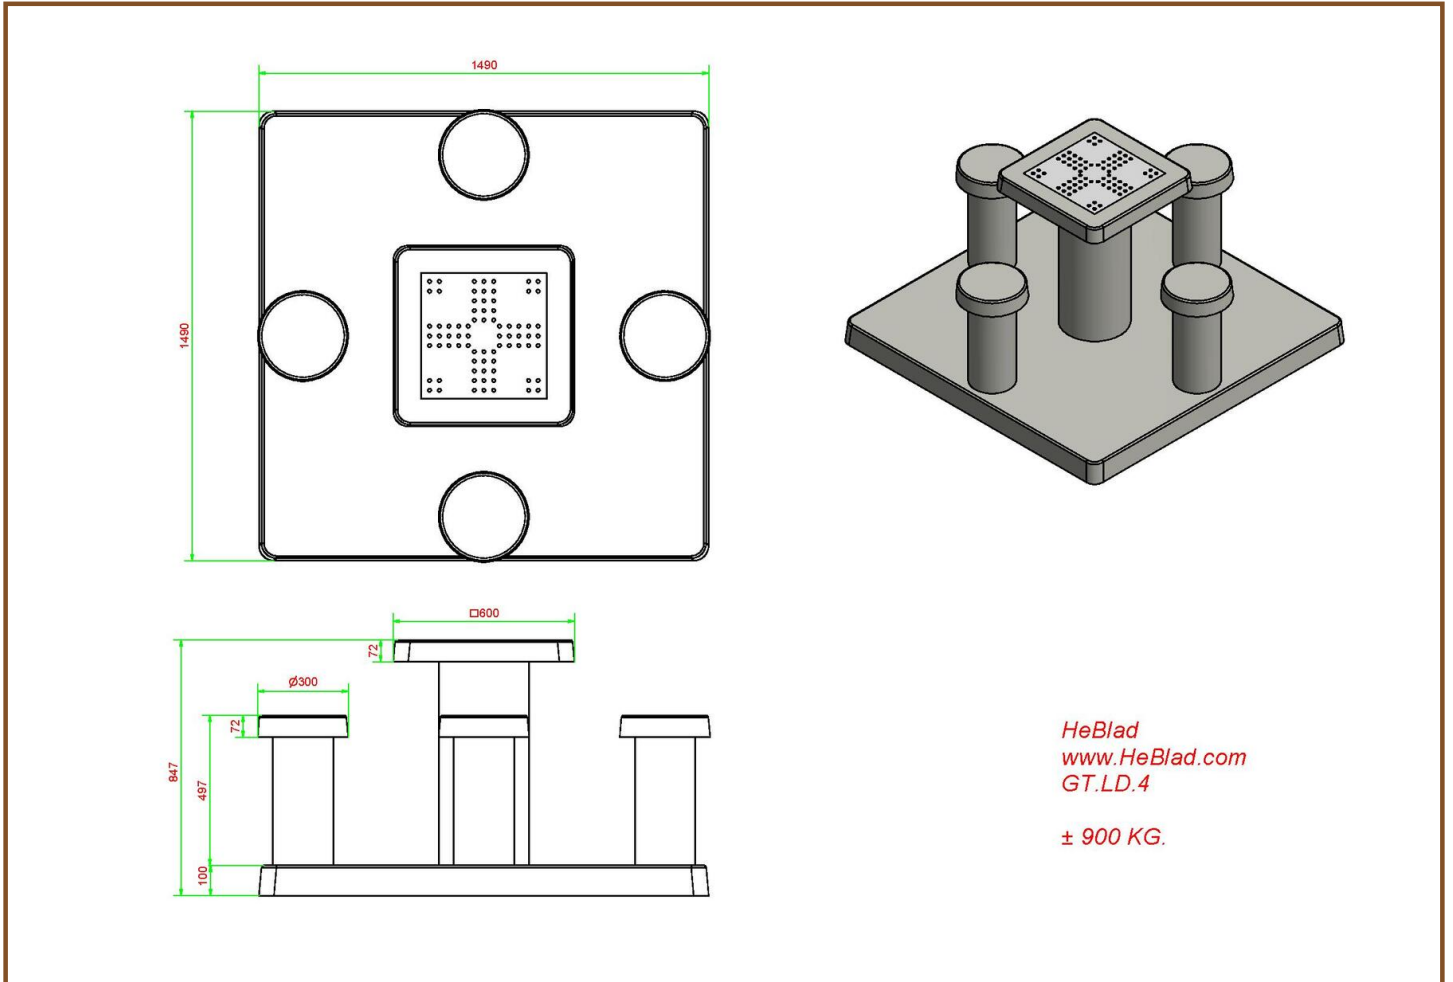

Table de jeu Ludo en béton naturel

Code de produit: GT.LD.4

Une très belle pièce pour la cour d'école ou pour un terrain de jeux. Jouer ensemble au petits chevaux ou simplement prendre le déjeuner a cette table de jeu.

Le plateau de jeu est en pierre naturelle, intégrée dans le dessus de table en béton qui est coulé en une seule pièce. La table est résistante aux intempéries.

Une table de jeu HeBlad vous garantit des années de plaisir.

La table est également disponible en tuile d'échec ou jeu de dame et vous avez le choix entre les couleurs béton naturel ou béton anthracite.

* Lors de la commande d'une table, 1 lot de pions sont fourni gratuitement.

HeBlad
www.HeBlad.com
GT.LD.4

± 900 KG.

Spécifications Table de jeu Ludo en béton naturel

Code de produit	GT.LD.4	Hauteur de la table	75 cm
Couleur	Béton naturel	Hauteur d'assise	50 cm
Dimensions (L x P x H)	149 x 149 x 85 cm	Dimensions plaque de fond (L x l x h)	600 x 600 x 10 cm
Dimensions du plateau de table (L x P x H)	600 x 600 x 60 cm	Poids	900 kg
Epaisseur plateau de table	7 cm		