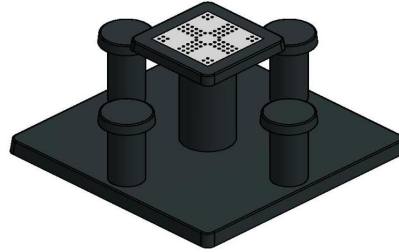

HeBlad
www.HeBlad.com
GT.LD.AB4

± 900 KG.

Spécifications Table de jeu de Ludo en béton anthracite

Code de produit	GT.LD.AB4	Hauteur de la table	75 cm
Couleur	Béton anthracite	Hauteur d'assise	50 cm
Dimensions (L x P x H)	149 x 149 x 85 cm	Dimensions plaque de fond (L x P x H)	600 x 600 x 10 cm
Dimensions du plateau de table (L x H)	60 x 60 cm	Poids	900 kg
Epaisseur plateau de table	7 cm		

Produits associés