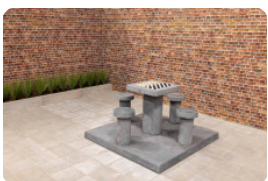

Produits associés

GT.CK.AB4