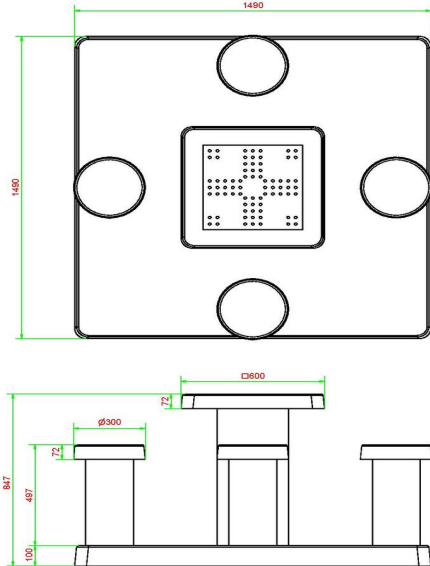

HeBlad
www.HeBlad.com
GT.LD.AB4

± 900 KG.

Spécifications Table de jeu de Ludo en béton anthracite

Code de produit	GT.LD.AB4	Hauteur de la table	75 cm
Couleur	Béton anthracite	Hauteur d'assise	50 cm
Dimensions (L x P x H)	149 x 149 x 85 cm	Dimensions plaque de fond (L x P x H)	600 x 600 x 10 cm
Dimensions du plateau de table (L x H)	60 x 60 cm	Poids	900 kg
Epaisseur plateau de table	7 cm		