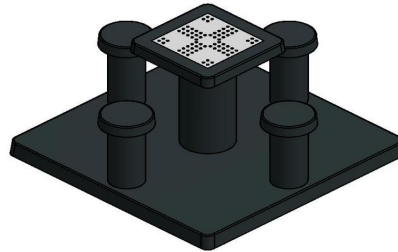

HeBlad
www.HeBlad.com
GT.LD.AB4

± 900 KG.

Spécifications Table de jeu de Ludo en béton anthracite

Code de produit	GT.LD.AB4	Hauteur de la table	75 cm
Couleur	Béton anthracite	Hauteur d'assise	50 cm
Dimensions (L x P x H)	149 x 149 x 85 cm	Dimensions plaque de fond (L x P x H)	600 x 600 x 10 cm
Dimensions du plateau de table (L x H)	60 x 60 cm	Poids	900 kg
Epaisseur plateau de table	7 cm		

Produits associés