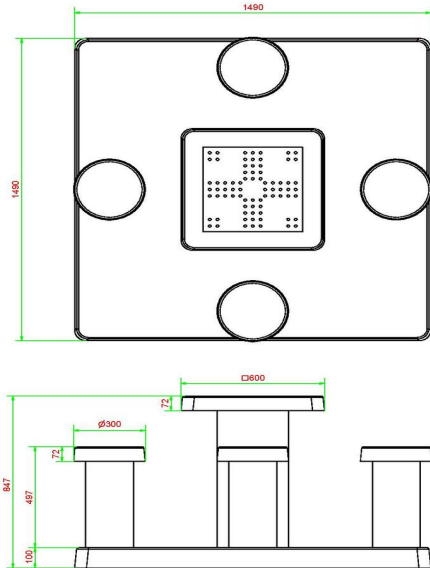

HeBlad
www.HeBlad.com
GT.LD.AB4

± 900 KG.

Spécifications Table de jeu de Ludo en béton anthracite

Code de produit	GT.LD.AB4	Hauteur de la table	75 cm
Couleur	Béton anthracite	Hauteur d'assise	50 cm
Dimensions (L x P x H)	149 x 149 x 85 cm	Dimensions plaque de fond (L x P x H)	600 x 600 x 10 cm
Dimensions du plateau de table (L x H)	60 x 60 cm	Poids	900 kg
Epaisseur plateau de table	7 cm		