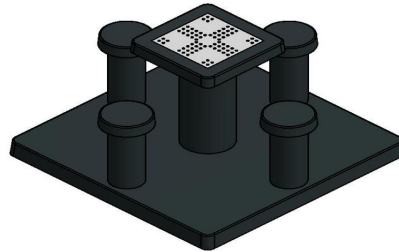

HeBlad
www.HeBlad.com
GT.LD.AB4

± 900 KG.

Spécifications Table de jeu de Ludo en béton anthracite

Code de produit	GT.LD.AB4	Hauteur de la table	75 cm
Couleur	Béton anthracite	Hauteur d'assise	50 cm
Dimensions (L x P x H)	149 x 149 x 85 cm	Dimensions plaque de fond (L x P x H)	600 x 600 x 10 cm
Dimensions du plateau de table (L x H)	60 x 60 cm	Poids	900 kg
Epaisseur plateau de table	7 cm		

Produits associés