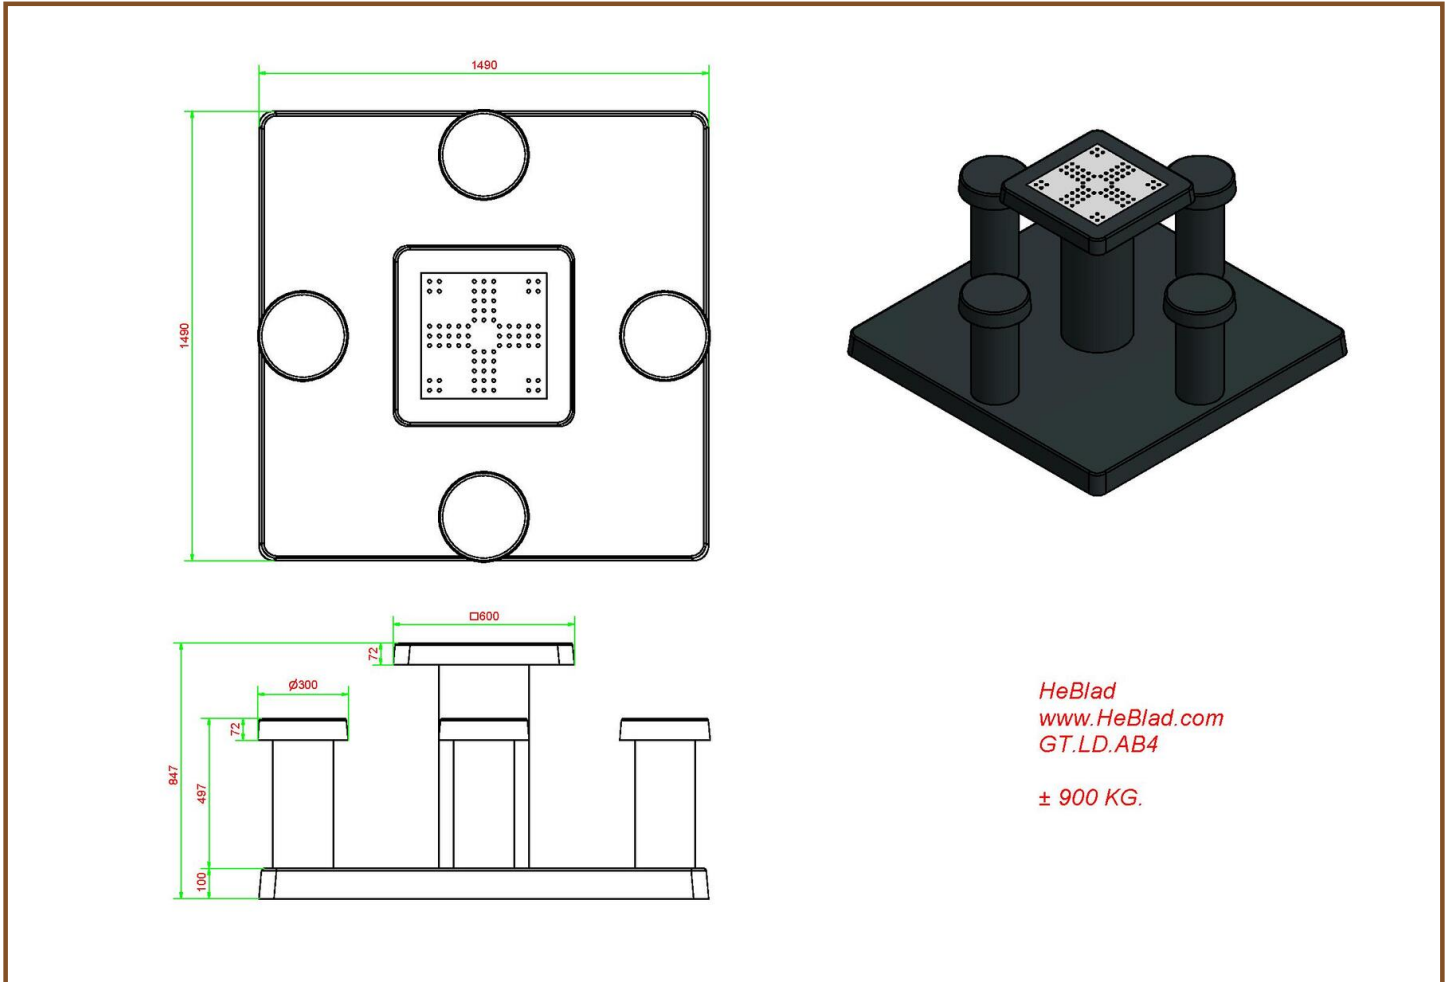

HeBlad
www.HeBlad.com
GT.LD.AB4

± 900 KG.

Spécifications Table de jeu de Ludo en béton anthracite

Code de produit	GT.LD.AB4	Hauteur de la table	75 cm
Couleur	Béton anthracite	Hauteur d'assise	50 cm
Dimensions (L x P x H)	149 x 149 x 85 cm	Dimensions plaque de fond (L x l x h)	60 x 60 x 10 cm
Dimensions du plateau de table (L x P x H)	149 x 149 x 60 cm	Poids	900 kg
Epaisseur plateau de table	7 cm