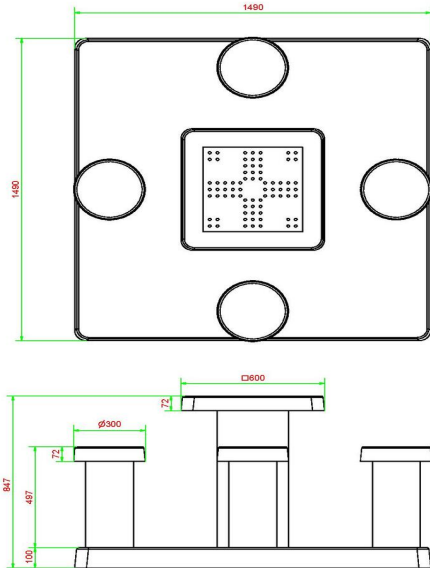

HeBlad
www.HeBlad.com
GT.LD.AB4

± 900 KG.

Spécifications Table de jeu de Ludo en béton anthracite

Code de produit	GT.LD.AB4	Hauteur de la table	75 cm
Couleur	Béton anthracite	Hauteur d'assise	50 cm
Dimensions (L x P x H)	149 x 149 x 85 cm	Dimensions plaque de fond (L x P x H)	600 x 600 x 10 cm
Dimensions du plateau de table (L x H)	60 x 60 cm	Poids	900 kg
Epaisseur plateau de table	7 cm		

Produits associés