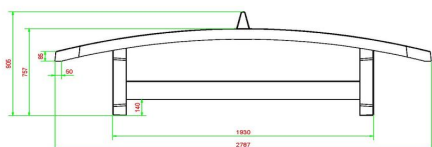

HeBlad
www.HeBlad.com
VV.NT
±1385 KG

Spécifications Table Footvolley en béton naturel

Code de produit	VV.NT	Hauteur de la table	76 cm
Couleur	Béton naturel	Hauteur du filet	14,75 cm
Dimensions plateau de jeu (L x l)	274 x 152 cm	Poids	1385 kg
Dimensions bas de plateau de jeu	278 x 156 cm	Écartement entre les pieds	183 cm (la distance de centre à centre)
Épaisseur plateau	8,4 cm		

Produits associés