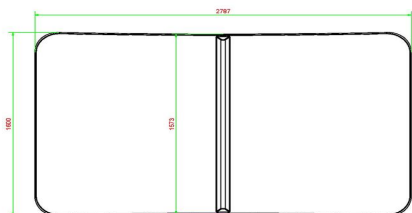

## Table Footvolley en béton naturel

Code de produit: VV.NT

Un objet de sport/jeu très solide avec un plateau légèrement courbé aux dimensions d'une table ping-pong (274 x 152). Une table entièrement en béton et en une seule pièce.

Un vrai atout pour par exemple les cours d'école, les parcs, les terrains de jeu et dans les clubs de sport.

Nous vous recommandons de placer la table de foot volley dans une zone sans obstacle de 10 x 8 mètres. Les footballeurs agiles ont besoin de moins d'espace libre.

## Spécifications Table Footvolley en béton naturel

Code de produit	VV.NT	Hauteur de la table	76 cm
Couleur	Béton naturel	Hauteur du filet	14,75 cm
Dimensions plateau de jeu (L x l)	274 x 152 cm	Poids	1385 kg
Dimensions bas de plateau de jeu	278 x 156 cm	Écartement entre les pieds	183 cm (la distance de centre à centre)
Épaisseur plateau	8,4 cm		