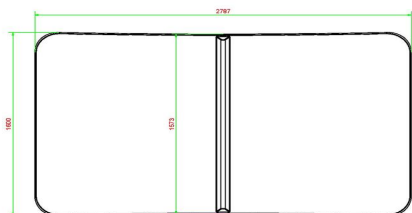

Table Footvolley en béton naturel

Code de produit: VV.NT

Un objet de sport/jeu très solide avec un plateau légèrement courbé aux dimensions d'une table ping-pong (274 x 152). Une table entièrement en béton et en une seule pièce.

Un vrai atout pour par exemple les cours d'école, les parcs, les terrains de jeu et dans les clubs de sport.

Nous vous recommandons de placer la table de foot volley dans une zone sans obstacle de 10 x 8 mètres. Les footballeurs agiles ont besoin de moins d'espace libre.

HeBlad
www.HeBlad.com
VV.NT
±1385 KG

Spécifications Table Footvolley en béton naturel

Code de produit	VV.NT	Hauteur de la table	76 cm
Couleur	Béton naturel	Hauteur du filet	14,75 cm
Dimensions plateau de jeu (L x l)	274 x 152 cm	Poids	1385 kg
Dimensions bas de plateau de jeu	278 x 156 cm	Écartement entre les pieds	183 cm (la distance de centre à centre)
Épaisseur plateau	8,4 cm		