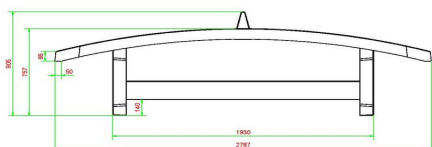

Table Footvolley en béton naturel

Code de produit: VV.NT

Un objet de sport/jeu très solide avec un plateau légèrement courbé aux dimensions d'une table ping-pong (274 x 152). Une table entièrement en béton et en une seule pièce.

HeBlad
www.HeBlad.com
VV.NT
±1385 KG

Spécifications Table Footvolley en béton naturel

Code de produit	VV.NT	Hauteur de la table	76 cm
Couleur	Béton naturel	Hauteur du filet	14,75 cm
Dimensions plateau de jeu (L x l)	274 x 152 cm	Poids	1385 kg
Dimensions bas de plateau de jeu	278 x 156 cm	Écartement entre les pieds	183 cm (la distance de centre à centre)
Épaisseur plateau	8,4 cm		