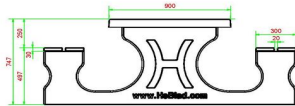

HeBlad
www.HeBlad.com
PS.DLAB.GT.132
± 780 KG.

Spécifications Table Multi-jeux (1-3-2) DeLuxe béton anthracite

Code de produit	PS.DLAB.GT.132	Hauteur de la table	75 cm
Couleur	Béton anthracite	Hauteur d'assise	50 cm
Dimensions (L x P x H)	210 x 193 x 75 cm	Matériel assise	Bambou
Dimensions du plateau de table (L x H)	210 x 90 cm	Écartement entre les pieds	111 cm (la distance de centre à centre)
Épaisseur plateau de table	7 cm	Poids	780 kg

Produits associés