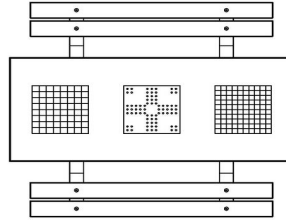

Explication des codes utilisés;

- 1 = Jeu d'échecs
- 2 = Jeu de dames
- 3 = Jeu ludo

Nous fournissons 1 sets de pièces par jeu avec la table.

La table est également disponible dans la couleur béton anthracite.

Vous pouvez composer vous-mêmes les jeux et décider à quelle endroit vous voulez avoir quel jeu.

Pour une table avec une composition différente que proposé ci-dessus, nous vous prions de nous contacter

## Spécifications Table Multi-jeux (1-3-2) DeLuxe béton anthracite

Code de produit	PS.DLAB.GT.132	Hauteur de la table	75 cm
Couleur	Béton anthracite	Hauteur d'assise	50 cm
Dimensions (L x P x H)	210 x 193 x 75 cm	Matériel assise	Bambou
Dimensions du plateau de table (L x H)	210 x 90 cm	Écartement entre les pieds	111 cm (la distance de centre à centre)
Épaisseur plateau de table	7 cm	Poids	780 kg