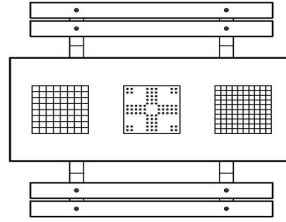

Explication des codes utilisées;

- 1 = Jeu d'échecs
- 2 = Jeu de dames
- 3 = Jeu ludo

Nous fournissons 1 sets de pièces par jeu avec la table.

La table est également disponible dans la couleur béton anthracite.

Vous pouvez composer vous-mêmes les jeux et décider à quelle endroit vous voulez avoir quel jeu.

Pour une table avec une composition différente que proposé ci-dessus, nous vous prions de nous contacter

## Spécifications Table Multi-jeux (1-3-2) DeLuxe béton anthracite

|  |                   |                            |   |
|--|-------------------|----------------------------|---|
| Code de produit                        | PS.DLAB.GT.132    | Hauteur de la table        | 75 cm                                   |
| Couleur                                | Béton anthracite  | Hauteur d'assise           | 50 cm                                   |
| Dimensions (L x P x H)                 | 210 x 193 x 75 cm | Matériel assise            | Bambou                                  |
| Dimensions du plateau de table (L x H) | 210 x 90 cm       | Écartement entre les pieds | 111 cm (la distance de centre à centre) |
| Épaisseur plateau de table             | 7 cm              | Poids                      | 780 kg                                  |