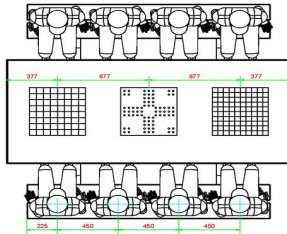

HeBlad
www.HeBlad.com
PS.DLAB.GT.132
± 780 KG.

Spécifications Table Multi-jeux (1-3-2) DeLuxe béton anthracite

Code de produit	PS.DLAB.GT.132	Hauteur de la table	75 cm
Couleur	Béton anthracite	Hauteur d'assise	50 cm
Dimensions (L x P x H)	210 x 193 x 75 cm	Matériel assise	Bambou
Dimensions du plateau de table (L x H)	210 x 90 cm	Écartement entre les pieds	111 cm (la distance de centre à centre)
Épaisseur plateau de table	7 cm	Poids	780 kg

Produits associés