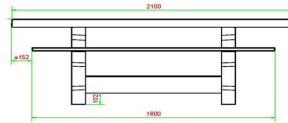

Explication des codes utilisées;

- 1 = Jeu d'échecs
- 2 = Jeu de dames
- 3 = Jeu ludo

Nous fournissons 1 sets de pièces par jeu avec la table.

La table est également disponible dans la couleur béton anthracite.

Vous pouvez composer vous-mêmes les jeux et décider à quelle endroit vous voulez avoir quel jeu.

Pour une table avec une composition différente que proposé ci-dessus, nous vous prions de nous contacter

## Spécifications Table Multi-jeux (1-3-2) DeLuxe béton anthracite

|  |                   |                            |   |
|--|-------------------|----------------------------|---|
| Code de produit                        | PS.DLAB.GT.132    | Hauteur de la table        | 75 cm                                   |
| Couleur                                | Béton anthracite  | Hauteur d'assise           | 50 cm                                   |
| Dimensions (L x P x H)                 | 210 x 193 x 75 cm | Matériel assise            | Bambou                                  |
| Dimensions du plateau de table (L x H) | 210 x 90 cm       | Écartement entre les pieds | 111 cm (la distance de centre à centre) |
| Épaisseur plateau de table             | 7 cm              | Poids                      | 780 kg                                  |