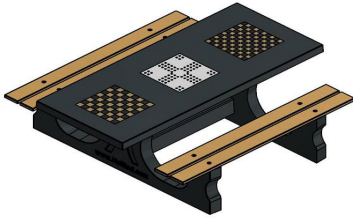

HeBlad
www.HeBlad.com
PS.DLAB.GT.132
± 780 KG.

Spécifications Table Multi-jeux (1-3-2) DeLuxe béton anthracite

Code de produit	PS.DLAB.GT.132	Hauteur de la table	75 cm
Couleur	Béton anthracite	Hauteur d'assise	50 cm
Dimensions (L x P x H)	210 x 193 x 75 cm	Matériel assise	Bambou
Dimensions du plateau de table (L x H)	210 x 90 cm	Écartement entre les pieds	111 cm (la distance de centre à centre)
Épaisseur plateau de table	7 cm	Poids	780 kg

Produits associés