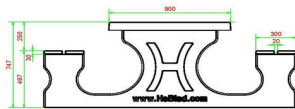

HeBlad
www.HeBlad.com
PS.DLAB.GT.132
± 780 KG.

Spécifications Table Multi-jeux (1-3-2) DeLuxe béton anthracite

Code de produit	PS.DLAB.GT.132	Hauteur de la table	75 cm
Couleur	Béton anthracite	Hauteur d'assise	50 cm
Dimensions (L x P x H)	210 x 193 x 75 cm	Matériel assise	Bambou
Dimensions du plateau de table (L x H)	210 x 90 cm	Écartement entre les pieds	111 cm (la distance de centre à centre)
Épaisseur plateau de table	7 cm	Poids	780 kg

Produits associés