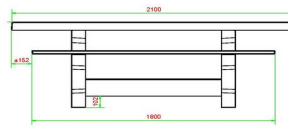

HeBlad
www.HeBlad.com
PS.DLAB.GT.132
± 780 KG.

Spécifications Table Multi-jeux (1-3-2) DeLuxe béton anthracite

Code de produit	PS.DLAB.GT.132	Hauteur de la table	75 cm
Couleur	Béton anthracite	Hauteur d'assise	50 cm
Dimensions (L x P x H)	210 x 193 x 75 cm	Matériel assise	Bambou
Dimensions du plateau de table (L x H)	210 x 90 cm	Écartement entre les pieds	111 cm (la distance de centre à centre)
Épaisseur plateau de table	7 cm	Poids	780 kg

Produits associés