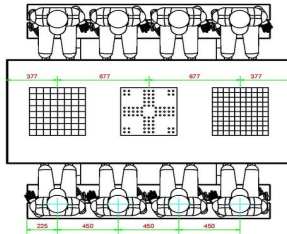

Explication du code :

- 1 = Jeu d'échecs
- 2 = Jeu de dames
- 3 = Jeu de Ludo

Pour chaque jeu, 1 lot de pièces/pions est fourni (pièces d'échecs, pions de dames et pions de Ludo)

La table multi-jeux est également disponible en béton anthracite. Avec la table de jeux, vous pouvez choisir quel jeu vous voulez intégrer à quel endroit dans le plateau. Préférez-vous une autre disposition que celle illustrée ici ? Contactez-nous.

HeBlad
www.HeBlad.com
PS.DL.GT.132
± 780 KG.

Spécifications Table Multi-jeux (1-3-2) DeLuxe Beton Naturel

Code de produit	PS.DL.GT.132	Hauteur de la table	75 cm
Couleur	Béton naturel	Hauteur d'assise	50 cm
Dimensions (L x P x H)	210 x 193 x 75 cm	Matériel assise	Bambou
Dimensions du plateau de table (L x H)	210 x 90 cm	Écartement entre les pieds	111 cm (la distance de centre à centre)
Épaisseur plateau de table	7 cm	Poids	780 kg