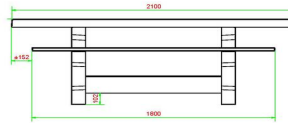

Explication du code :

1 = Jeu d'échecs

2 = Jeu de dames

3 = Jeu de Ludo

Pour chaque jeu, 1 lot de pièces/pions est fourni (pièces d'échecs, pions de dames et pions de Ludo)

La table multi-jeux est également disponible en béton anthracite. Avec la table de jeux, vous pouvez choisir quel jeu vous voulez intégrer à quel endroit dans le plateau. Préférez-vous une autre disposition que celle illustrée ici ? Contactez-nous.

HeBlad
www.HeBlad.com
PS.DL.GT.132
± 780 KG.

Spécifications Table Multi-jeux (1-3-2) DeLuxe Beton Naturel

Code de produit	PS.DL.GT.132	Hauteur de la table	75 cm
Couleur	Béton naturel	Hauteur d'assise	50 cm
Dimensions (L x P x H)	210 x 193 x 75 cm	Matériel assise	Bambou
Dimensions du plateau de table (L x H)	210 x 90 cm	Écartement entre les pieds	111 cm (la distance de centre à centre)
Épaisseur plateau de table	7 cm	Poids	780 kg