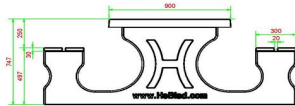

Explication du code :

1 = Jeu d'échecs

2 = Jeu de dames

3 = Jeu de Ludo

Pour chaque jeu, 1 lot de pièces/pions est fourni (pièces d'échecs, pions de dames et pions de Ludo)

La table multi-jeux est également disponible en béton anthracite. Avec la table de jeux, vous pouvez choisir quel jeu vous voulez intégrer à quel endroit dans le plateau. Préférez-vous une autre disposition que celle illustrée ici ? Contactez-nous.

HeBlad
www.HeBlad.com
PS.DL.GT.132
± 780 KG.

Spécifications Table Multi-jeux (1-3-2) DeLuxe Beton Naturel

Code de produit	PS.DL.GT.132	Hauteur de la table	75 cm
Couleur	Béton naturel	Hauteur d'assise	50 cm
Dimensions (L x P x H)	210 x 193 x 75 cm	Matériel assise	Bambou
Dimensions du plateau de table (L x H)	210 x 90 cm	Écartement entre les pieds	111 cm (la distance de centre à centre)
Épaisseur plateau de table	7 cm	Poids	780 kg