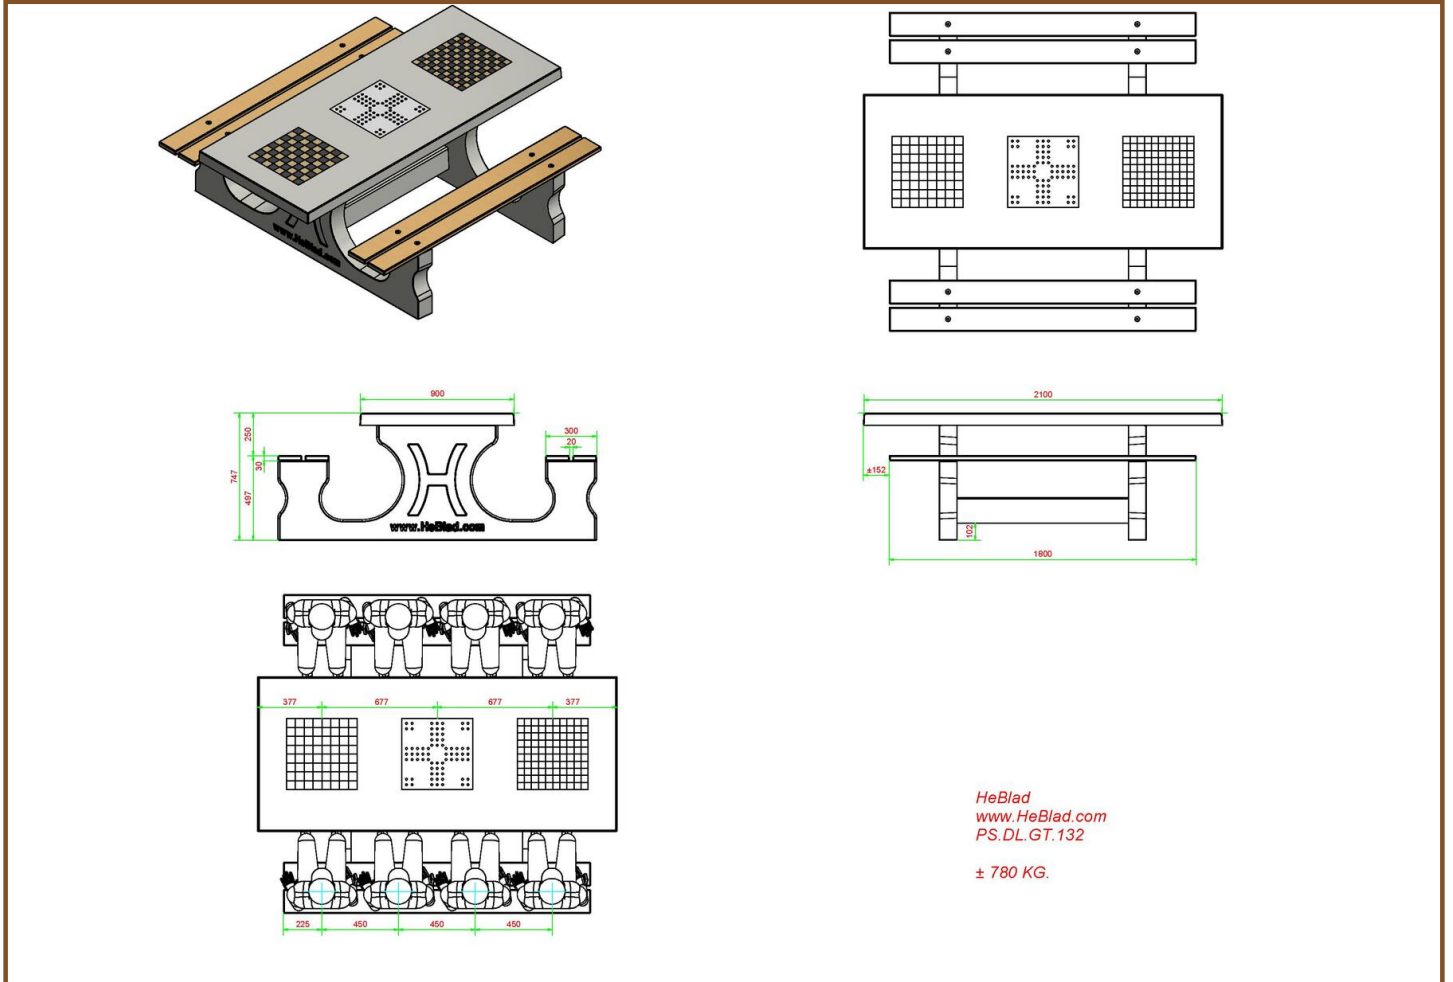

### Tables de jeux et les jeux

La table multi-jeux Deluxe comprend trois jeux : un jeu de dames et un jeu d'échecs sur les côtés et le jeu de Ludo au milieu. Un lot de pions et de pièces pour chaque jeu est inclus en standard, de sorte que vous pouvez tout de suite vous installer à la table et jouer un jeu. Les jeux sont intégrés dans le plateau de la table et ne peuvent donc ni s'envoler ni être volés. Bien entendu, les pièces et les pions sont des pièces détachées et doivent donc être rangés soigneusement lorsque vous avez fini de jouer. Les tables de jeux sont coulées d'une seule pièce en béton gris et a deux bancs en bambou.

Explication du code :

- 1 = Jeu d'échecs
- 2 = Jeu de dames
- 3 = Jeu de Ludo

Pour chaque jeu, 1 lot de pièces/pions est fourni (pièces d'échecs, pions de dames et pions de Ludo)

La table multi-jeux est également disponible en béton anthracite. Avec la table de jeux, vous pouvez choisir quel jeu vous voulez intégrer à quel endroit dans le plateau. Préférez-vous une autre disposition que celle illustrée ici ?

## Spécifications Table Multi-jeux (1-3-2) DeLuxe Beton Naturel

Code de produit	PS.DL.GT.132	Hauteur de la table	75 cm
Couleur	Béton naturel	Hauteur d'assise	50 cm
Dimensions (L x P x H)	210 x 193 x 75 cm	Matériel assise	Bambou
Dimensions du plateau de table (L x H) x 90 cm		Écartement entre les pieds	111 cm (la distance de centre à centre)
Épaisseur plateau de table	7 cm	Poids	780 kg