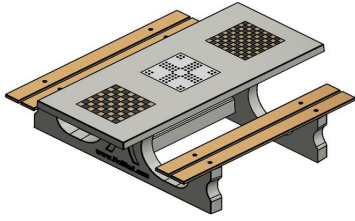

Tables de jeux et les jeux

La table multi-jeux Deluxe comprend trois jeux : un jeu de dames et un jeu d'échecs sur les côtés et le jeu de Ludo au milieu. Un lot de pions et de pièces pour chaque jeu est inclus en standard, de sorte que vous pouvez tout de suite vous installer à la table et jouer un jeu. Les jeux sont intégrés dans le plateau de la table et ne peuvent donc ni s'envoler ni être volés. Bien entendu, les pièces et les pions sont des pièces détachées et doivent donc être rangés soigneusement lorsque vous avez fini de jouer. Les tables de jeux sont coulées d'une seule pièce en béton gris et a deux bancs en bambou.

Explication du code :

1 = Jeu d'échecs

2 = Jeu de dames

3 = Jeu de Ludo

Pour chaque jeu, 1 lot de pièces/pions est fourni (pièces d'échecs, pions de dames et pions de Ludo)

La table multi-jeux est également disponible en béton anthracite. Avec la table de jeux, vous pouvez choisir quel jeu vous voulez intégrer à quel endroit dans le plateau. Préférez-vous une autre disposition que celle illustrée ici ? Contactez-nous.

HeBlad
www.HeBlad.com
PS.DL.GT.132
± 780 KG.

Spécifications Table Multi-jeux (1-3-2) DeLuxe Beton Naturel

Code de produit	PS.DL.GT.132	Hauteur de la table	75 cm
Couleur	Béton naturel	Hauteur d'assise	50 cm
Dimensions (L x P x H)	210 x 193 x 75 cm	Matériel assise	Bambou
Dimensions du plateau de table (L x H)	210 x 90 cm	Écartement entre les pieds	111 cm (la distance de centre à centre)
Épaisseur plateau de table	7 cm	Poids	780 kg