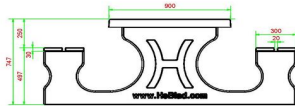

Explication du code :

- 1 = Jeu d'échecs
- 2 = Jeu de dames
- 3 = Jeu de Ludo

Pour chaque jeu, 1 lot de pièces/pions est fourni (pièces d'échecs, pions de dames et pions de Ludo)

La table multi-jeux est également disponible en béton anthracite. Avec la table de jeux, vous pouvez choisir quel jeu vous voulez intégrer à quel endroit dans le plateau. Préférez-vous une autre disposition que celle illustrée ici ? Contactez-nous.

HeBlad
www.HeBlad.com
PS.DL.GT.132
± 780 KG.

Spécifications Table Multi-jeux (1-3-2) DeLuxe Beton Naturel

Code de produit	PS.DL.GT.132	Hauteur de la table	75 cm
Couleur	Béton naturel	Hauteur d'assise	50 cm
Dimensions (L x P x H)	210 x 193 x 75 cm	Matériel assise	Bambou
Dimensions du plateau de table (L x H)	210 x 90 cm	Écartement entre les pieds	111 cm (la distance de centre à centre)
Épaisseur plateau de table	7 cm	Poids	780 kg