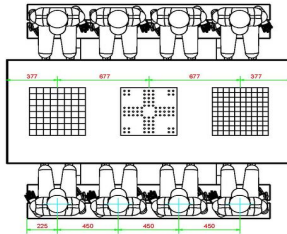

Explication du code :

1 = Jeu d'échecs

2 = Jeu de dames

3 = Jeu de Ludo

Pour chaque jeu, 1 lot de pièces/pions est fourni (pièces d'échecs, pions de dames et pions de Ludo)

La table multi-jeux est également disponible en béton anthracite. Avec la table de jeux, vous pouvez choisir quel jeu vous voulez intégrer à quel endroit dans le plateau. Préférez-vous une autre disposition que celle illustrée ici ? Contactez-nous.

HeBlad
www.HeBlad.com
PS.DL.GT.132
± 780 KG.

Spécifications Table Multi-jeux (1-3-2) DeLuxe Beton Naturel

Code de produit	PS.DL.GT.132	Hauteur de la table	75 cm
Couleur	Béton naturel	Hauteur d'assise	50 cm
Dimensions (L x P x H)	210 x 193 x 75 cm	Matériel assise	Bambou
Dimensions du plateau de table (L x H)	210 x 90 cm	Écartement entre les pieds	111 cm (la distance de centre à centre)
Épaisseur plateau de table	7 cm	Poids	780 kg