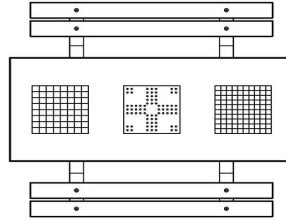

Tables de jeux et les jeux

La table multi-jeux Deluxe comprend trois jeux : un jeu de dames et un jeu d'échecs sur les côtés et le jeu de Ludo au milieu. Un lot de pions et de pièces pour chaque jeu est inclus en standard, de sorte que vous pouvez tout de suite vous installer à la table et jouer un jeu. Les jeux sont intégrés dans le plateau de la table et ne peuvent donc ni s'envoler ni être volés. Bien entendu, les pièces et les pions sont des pièces détachées et doivent donc être rangés soigneusement lorsque vous avez fini de jouer. Les tables de jeux sont coulées d'une seule pièce en béton gris et a deux bancs en bambou.

Variantes des tables de jeux

D'autres versions de cette table multi-jeux sont également disponibles. Peut-être préféreriez-vous une table en béton anthracite, une couleur qui est actuellement très populaire, ou intégrer les jeux dans un ordre différent dans le plateau de la table. Les deux sont possibles. Il suffit de nous contacter et nous faire part de vos souhaits. Nous fabriquerons une superbe table qui répondra exactement à ce que vous désirez.

Explication du code :

- 1 = Jeu d'échecs
- 2 = Jeu de dames
- 3 = Jeu de Ludo

Pour chaque jeu, 1 lot de pièces/pions est fourni (pièces d'échecs, pions de dames et pions de Ludo)

La table multi-jeux est également disponible en béton anthracite. Avec la table de jeux, vous pouvez choisir quel jeu vous voulez intégrer à quel endroit dans le plateau. Préférez-vous une autre disposition que celle illustrée ici ? Contactez-nous.

HeBlad
www.HeBlad.com
PS.DL.GT.132
± 780 KG.

Spécifications Table Multi-jeux (1-3-2) DeLuxe Beton Naturel

Code de produit	PS.DL.GT.132	Hauteur de la table	75 cm
Couleur	Béton naturel	Hauteur d'assise	50 cm
Dimensions (L x P x H)	210 x 193 x 75 cm	Matériel assise	Bambou
Dimensions du plateau de table (L x H)	210 x 90 cm	Écartement entre les pieds	111 cm (la distance de centre à centre)
Épaisseur plateau de table	7 cm	Poids	780 kg