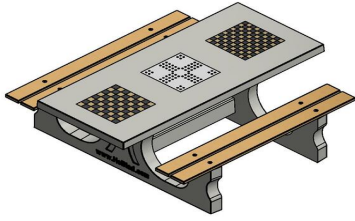

Tables de jeux et les jeux

La table multi-jeux Deluxe comprend trois jeux : un jeu de dames et un jeu d'échecs sur les côtés et le jeu de Ludo au milieu. Un lot de pions et de pièces pour chaque jeu est inclus en standard, de sorte que vous pouvez tout de suite vous installer à la table et jouer un jeu. Les jeux sont intégrés dans le plateau de la table et ne peuvent donc ni s'envoler ni être volés. Bien entendu, les pièces et les pions sont des pièces détachées et doivent donc être rangés soigneusement lorsque vous avez fini de jouer. Les tables de jeux sont coulées d'une seule pièce en béton gris et a deux bancs en bambou.

Variantes des tables de jeux

D'autres versions de cette table multi-jeux sont également disponibles. Peut-être préféreriez-vous une table en béton anthracite, une couleur qui est actuellement très populaire, ou intégrer les jeux dans un ordre différent dans le plateau de la table. Les deux sont possibles. Il suffit de nous contacter et nous faire part de vos souhaits. Nous fabriquerons une superbe table qui répondra exactement à ce que vous désirez.

Explication du code :

- 1 = Jeu d'échecs
- 2 = Jeu de dames
- 3 = Jeu de Ludo

Pour chaque jeu, 1 lot de pièces/pions est fourni (pièces d'échecs, pions de dames et pions de Ludo)

La table multi-jeux est également disponible en béton anthracite. Avec la table de jeux, vous pouvez choisir quel jeu vous voulez intégrer à quel endroit dans le plateau. Préférez-vous une autre disposition que celle illustrée ici ? Contactez-nous.

HeBlad
www.HeBlad.com
PS.DL.GT.132
± 780 KG.

Spécifications Table Multi-jeux (1-3-2) DeLuxe Beton Naturel

Code de produit	PS.DL.GT.132	Hauteur de la table	75 cm
Couleur	Béton naturel	Hauteur d'assise	50 cm
Dimensions (L x P x H)	210 x 193 x 75 cm	Matériel assise	Bambou
Dimensions du plateau de table (L x H)	210 x 90 cm	Écartement entre les pieds	111 cm (la distance de centre à centre)
Épaisseur plateau de table	7 cm	Poids	780 kg