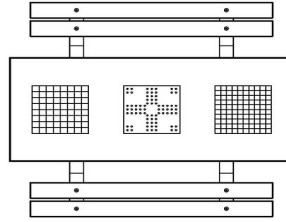

Tables de jeux et les jeux

La table multi-jeux Deluxe comprend trois jeux : un jeu de dames et un jeu d'échecs sur les côtés et le jeu de Ludo au milieu. Un lot de pions et de pièces pour chaque jeu est inclus en standard, de sorte que vous pouvez tout de suite vous installer à la table et jouer un jeu. Les jeux sont intégrés dans le plateau de la table et ne peuvent donc ni s'envoler ni être volés. Bien entendu, les pièces et les pions sont des pièces détachées et doivent donc être rangés soigneusement lorsque vous avez fini de jouer. Les tables de jeux sont coulées d'une seule pièce en béton gris et a deux bancs en bambou.

Variantes des tables de jeux

D'autres versions de cette table multi-jeux sont également disponibles. Peut-être préféreriez-vous une table en béton anthracite, une couleur qui est actuellement très populaire, ou intégrer les jeux dans un ordre différent dans le plateau de la table. Les deux sont possibles. Il suffit de nous contacter et nous faire part de vos souhaits. Nous fabriquerons une superbe table qui répondra exactement à ce que vous désirez.

Explication du code :

1 = Jeu d'échecs

2 = Jeu de dames

3 = Jeu de Ludo

Pour chaque jeu, 1 lot de pièces/pions est fourni (pièces d'échecs, pions de dames et pions de Ludo)

La table multi-jeux est également disponible en béton anthracite. Avec la table de jeux, vous pouvez choisir quel jeu vous voulez intégrer à quel endroit dans le plateau. Préférez-vous une autre disposition que celle illustrée ici ? Contactez-nous.

HeBlad
www.HeBlad.com
PS.DL.GT.132
± 780 KG.

Spécifications Table Multi-jeux (1-3-2) DeLuxe Beton Naturel

Code de produit	PS.DL.GT.132	Hauteur de la table	75 cm
Couleur	Béton naturel	Hauteur d'assise	50 cm
Dimensions (L x P x H)	210 x 193 x 75 cm	Matériel assise	Bambou
Dimensions du plateau de table (L x H)	210 x 90 cm	Écartement entre les pieds	111 cm (la distance de centre à centre)
Épaisseur plateau de table	7 cm	Poids	780 kg