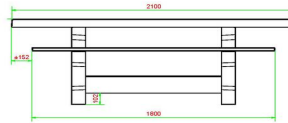

Explication du code :

- 1 = Jeu d'échecs
- 2 = Jeu de dames
- 3 = Jeu de Ludo

Pour chaque jeu, 1 lot de pièces/pions est fourni (pièces d'échecs, pions de dames et pions de Ludo)

La table multi-jeux est également disponible en béton anthracite. Avec la table de jeux, vous pouvez choisir quel jeu vous voulez intégrer à quel endroit dans le plateau. Préférez-vous une autre disposition que celle illustrée ici ? Contactez-nous.

HeBlad
www.HeBlad.com
PS.DL.GT.132
± 780 KG.

Spécifications Table Multi-jeux (1-3-2) DeLuxe Beton Naturel

Code de produit	PS.DL.GT.132	Hauteur de la table	75 cm
Couleur	Béton naturel	Hauteur d'assise	50 cm
Dimensions (L x P x H)	210 x 193 x 75 cm	Matériel assise	Bambou
Dimensions du plateau de table (L x H)	210 x 90 cm	Écartement entre les pieds	111 cm (la distance de centre à centre)
Épaisseur plateau de table	7 cm	Poids	780 kg