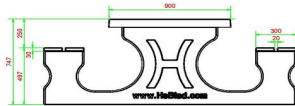

Table Multi-jeux (1-1-1) DeLuxe

Code de produit: PS.DL.GT.111

HeBlad
www.HeBlad.com
PS.DL.GT.111
± 780 KG.

Spécifications Table Multi-jeux (1-1-1) DeLuxe

Code de produit	PS.DL.GT.111	Hauteur de la table	75 cm
Couleur	Béton naturel	Hauteur d'assise	50 cm
Dimensions (L x P x H)	210 x 193 x 75 cm	Matériel assise	Bambou
Dimensions du plateau de table (L x H)	110 x 90 cm	Écartement entre les pieds	111 cm (la distance de centre à centre)
Épaisseur plateau de table	7 cm	Poids	780 kg