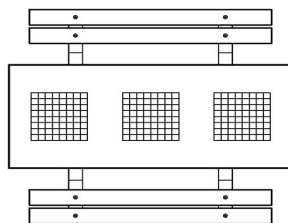

HeBlad
www.HeBlad.com
PS.DL.GT.111
± 780 KG.

Spécifications Table Multi-jeux (1-1-1) DeLuxe

Code de produit	PS.DL.GT.111	Hauteur de la table	75 cm
Couleur	Béton naturel	Hauteur d'assise	50 cm
Dimensions (L x P x H)	210 x 193 x 75 cm	Matériel assise	Bambou
Dimensions du plateau de table (L x H)	180 x 90 cm	Écartement entre les pieds	111 cm (la distance de centre à centre)
Épaisseur plateau de table	7 cm	Poids	780 kg

Produits associés