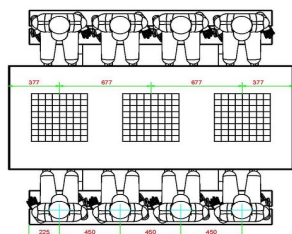

HeBlad
www.HeBlad.com
PS.DL.GT.111
± 780 KG.

Spécifications Table Multi-jeux (1-1-1) DeLuxe

Code de produit	PS.DL.GT.111	Hauteur de la table	75 cm
Couleur	Béton naturel	Hauteur d'assise	50 cm
Dimensions (L x P x H)	210 x 193 x 75 cm	Matériel assise	Bambou
Dimensions du plateau de table (L x H)	180 x 90 cm	Écartement entre les pieds	111 cm (la distance de centre à centre)
Épaisseur plateau de table	7 cm	Poids	780 kg

Produits associés