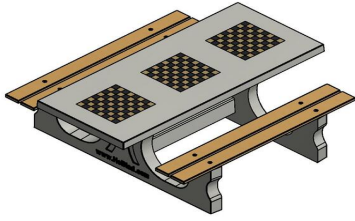

Table Multi-jeux (1-1-1) DeLuxe

Code de produit: PS.DL.GT.111

HeBlad
www.HeBlad.com
PS.DL.GT.111
± 780 KG.

Spécifications Table Multi-jeux (1-1-1) DeLuxe

Code de produit	PS.DL.GT.111	Hauteur de la table	75 cm
Couleur	Béton naturel	Hauteur d'assise	50 cm
Dimensions (L x P x H)	210 x 193 x 75 cm	Matériel assise	Bambou
Dimensions du plateau de table (L x H)	110 x 90 cm	Écartement entre les pieds	111 cm (la distance de centre à centre)
Épaisseur plateau de table	7 cm	Poids	780 kg

Produits associés

PS.DLAB.GT.111

PS.ST.GT.111

GT.CH.Pieces