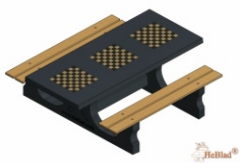

Table Multi-jeux (1-1-1) DeLuxe

Code de produit: PS.DL.GT.111

HeBlad
www.HeBlad.com
PS.DL.GT.111
± 780 KG.

Spécifications Table Multi-jeux (1-1-1) DeLuxe

Code de produit	PS.DL.GT.111	Hauteur de la table	75 cm
Couleur	Béton naturel	Hauteur d'assise	50 cm
Dimensions (L x P x H)	210 x 193 x 75 cm	Matériel assise	Bambou
Dimensions du plateau de table (L x H)	110 x 90 cm	Écartement entre les pieds	111 cm (la distance de centre à centre)
Épaisseur plateau de table	7 cm	Poids	780 kg

Produits associés

PS.DLAB.GT.111

PS.ST.GT.111

GT.CH.Pieces