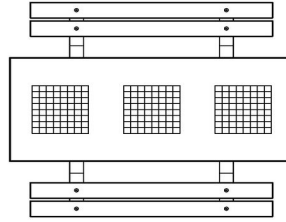

Table Multi-jeux (1-1-1) DeLuxe

Code de produit: PS.DL.GT.111

HeBlad
www.HeBlad.com
PS.DL.GT.111
± 780 KG.

Spécifications Table Multi-jeux (1-1-1) DeLuxe

Code de produit	PS.DL.GT.111	Hauteur de la table	75 cm
Couleur	Béton naturel	Hauteur d'assise	50 cm
Dimensions (L x P x H)	210 x 193 x 75 cm	Matériel assise	Bambou
Dimensions du plateau de table (L x H)	110 x 90 cm	Écartement entre les pieds	111 cm (la distance de centre à centre)
Épaisseur plateau de table	7 cm	Poids	780 kg