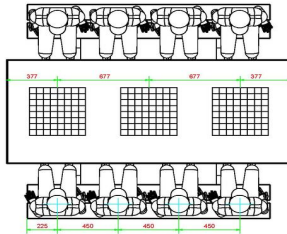

Table Multi-jeux (1-1-1) DeLuxe

Code de produit: PS.DL.GT.111

HeBlad
www.HeBlad.com
PS.DL.GT.111
± 780 KG.

Spécifications Table Multi-jeux (1-1-1) DeLuxe

Code de produit	PS.DL.GT.111	Hauteur de la table	75 cm
Couleur	Béton naturel	Hauteur d'assise	50 cm
Dimensions (L x P x H)	210 x 193 x 75 cm	Matériel assise	Bambou
Dimensions du plateau de table (L x H)	110 x 90 cm	Écartement entre les pieds	111 cm (la distance de centre à centre)
Épaisseur plateau de table	7 cm	Poids	780 kg