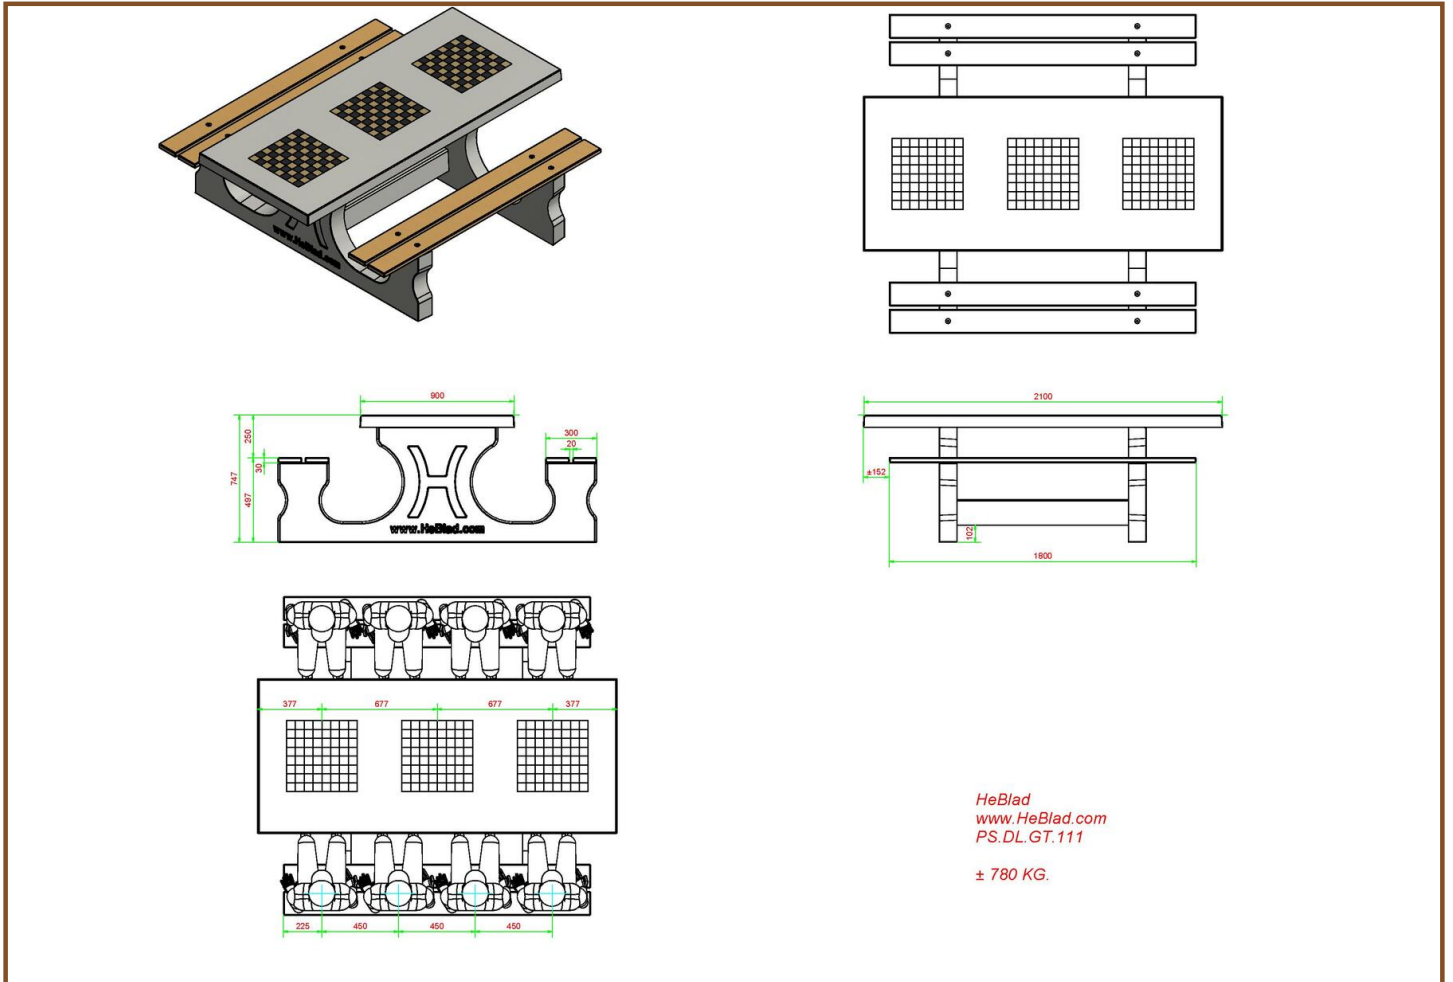

## Table Multi-jeux (1-1-1) DeLuxe

Code de produit: PS.DL.GT.111

## Spécifications Table Multi-jeux (1-1-1) DeLuxe

|  |                   |                            |   |
|--|-------------------|----------------------------|---|
| Code de produit                                | PS.DL.GT.111      | Hauteur de la table        | 75 cm                                   |
| Couleur  | Béton naturel     | Hauteur d'assise           | 50 cm                                   |
| Dimensions (L x P x H)                         | 210 x 193 x 75 cm | Matériel assise            | Bambou                                  |
| Dimensions du plateau de table (L x P) x 90 cm |                   | Écartement entre les pieds | 111 cm (la distance de centre à centre) |
| Épaisseur plateau de table                     | 7 cm              | Poids                      | 780 kg                                  |