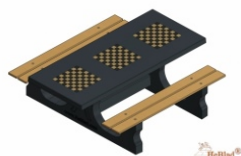

Produits associés

PS.DLAB.GT.111