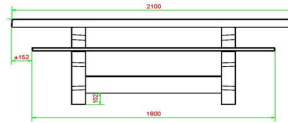

Table Multi-jeux (1-1-1) DeLuxe

Code de produit: PS.DL.GT.111

HeBlad
www.HeBlad.com
PS.DL.GT.111
± 780 KG.

Spécifications Table Multi-jeux (1-1-1) DeLuxe

Code de produit	PS.DL.GT.111	Hauteur de la table	75 cm
Couleur	Béton naturel	Hauteur d'assise	50 cm
Dimensions (L x P x H)	210 x 193 x 75 cm	Matériel assise	Bambou
Dimensions du plateau de table (L x H)	110 x 90 cm	Écartement entre les pieds	111 cm (la distance de centre à centre)
Épaisseur plateau de table	7 cm	Poids	780 kg