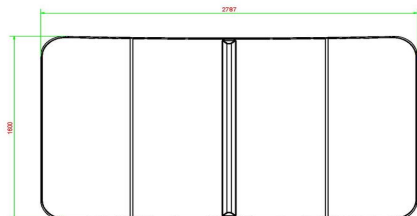

## Table Footvolley Bleue

Code de produit: VV.BL

Un objet de sport / de jeu très solide avec un plateau légèrement incurvé aux dimensions d'une table de ping-pong (274 x 152 cm), entièrement en béton, coulé d'une seule pièce.

Nous vous recommandons de placer la table de foot volley dans une zone sans obstacle de 10 x 8 mètres. Les footballeurs agiles ont besoin de moins d'espace libre.

HeBlad  
www.HeBlad.com  
VV.BL  
±1385 KG

## Spécifications Table Footvolley Bleue

Code de produit	VV.BL	Hauteur de la table	76 cm
Couleur	Bleu - RAL 5005	Hauteur du filet	14,75 cm
Dimensions plateau de jeu (L x l)	274 x 152 cm	Poids	1385 kg
Dimensions bas de plateau de jeu	278 x 156 cm	Écartement entre les pieds	183 cm (la distance de centre à centre)
Épaisseur plateau	8,4 cm		