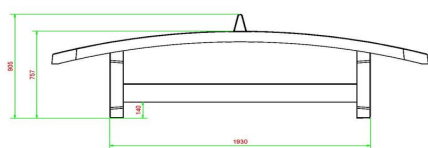

HeBlad
www.HeBlad.com
VV.BL
±1385 KG

Spécifications Table Footvolley Bleue

Code de produit	VV.BL	Hauteur de la table	76 cm
Couleur	Bleu - RAL 5005	Hauteur du filet	14,75 cm
Dimensions plateau de jeu (L x l)	274 x 152 cm	Poids	1385 kg
Dimensions bas de plateau de jeu	278 x 156 cm	Écartement entre les pieds	183 cm (la distance de centre à centre)
Épaisseur plateau	8,4 cm		

Produits associés