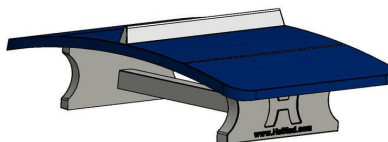

HeBlad
www.HeBlad.com
VV.BL
±1385 KG

Spécifications Table Footvolley Bleue

Code de produit	VV.BL	Hauteur de la table	76 cm
Couleur	Bleu - RAL 5005	Hauteur du filet	14,75 cm
Dimensions plateau de jeu (L x l)	274 x 152 cm	Poids	1385 kg
Dimensions bas de plateau de jeu	278 x 156 cm	Écartement entre les pieds	183 cm (la distance de centre à centre)
Épaisseur plateau	8,4 cm		

Produits associés