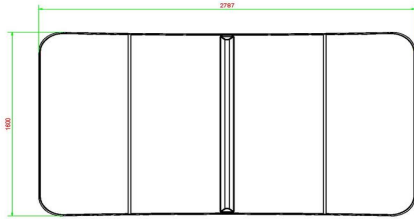

Table Footvolley Bleue

Code de produit: VV.BL

Un objet de sport / de jeu très solide avec un plateau légèrement incurvé aux dimensions d'une table de ping-pong (274 x 152 cm), entièrement en béton, coulé d'une seule pièce.

Nous vous recommandons de placer la table de foot volley dans une zone sans obstacle de 10 x 8 mètres. Les footballeurs agiles ont besoin de moins d'espace libre.

HeBlad
www.HeBlad.com
VV.BL
±1385 KG

Spécifications Table Footvolley Bleue

Code de produit	VV.BL	Hauteur de la table	76 cm
Couleur	Bleu - RAL 5005	Hauteur du filet	14,75 cm
Dimensions plateau de jeu (L x l)	274 x 152 cm	Poids	1385 kg
Dimensions bas de plateau de jeu	278 x 156 cm	Écartement entre les pieds	183 cm (la distance de centre à centre)
Épaisseur plateau	8,4 cm		