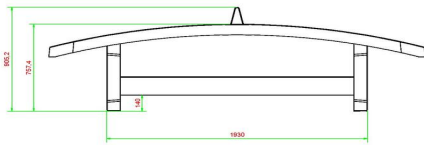

HeBlad
www.HeBlad.com
VV.BL
±1385 KG

Spécifications Table Footvolley Bleue

Code de produit	VV.BL	Hauteur de la table	76 cm
Couleur	Bleu - RAL 5005	Hauteur du filet	14,75 cm
Dimensions plateau de jeu (L x l)	274 x 152 cm	Poids	1385 kg
Dimensions bas de plateau de jeu	278 x 156 cm	Écartement entre les pieds	183 cm (la distance de centre à centre)
Épaisseur plateau	8,4 cm		

Produits associés