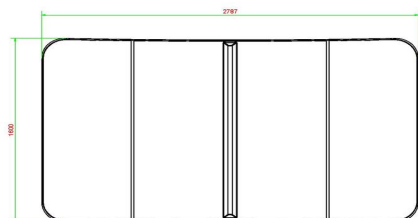

Table Footvolley Bleue

Code de produit: VV.BL

Un objet de sport / de jeu très solide avec un plateau légèrement incurvé aux dimensions d'une table de ping-pong (274 x 152 cm), entièrement en béton, coulé d'une seule pièce.

Nous vous recommandons de placer la table de foot volley dans une zone sans obstacle de 10 x 8 mètres. Les footballeurs agiles ont besoin de moins d'espace libre.

HeBlad
www.HeBlad.com
VV.BL
±1385 KG

Spécifications Table Footvolley Bleue

Code de produit	VV.BL	Hauteur de la table	76 cm
Couleur	Bleu - RAL 5005	Hauteur du filet	14,75 cm
Dimensions plateau de jeu (L x l)	274 x 152 cm	Poids	1385 kg
Dimensions bas de plateau de jeu	278 x 156 cm	Écartement entre les pieds	183 cm (la distance de centre à centre)
Épaisseur plateau	8,4 cm		