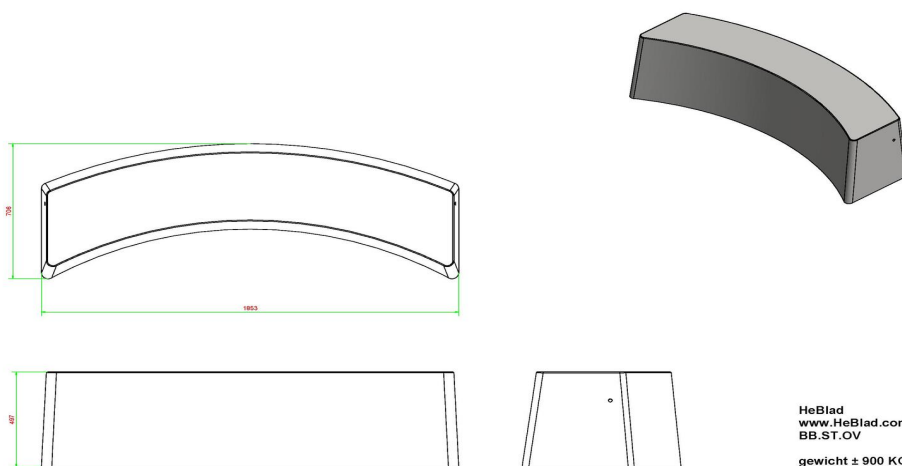

Banc Standard ovale en béton

Code de produit: BB.ST.OV

Un banc dans un beau design ovale. Ce banc convient très bien pour créer une séparation ludique. En forme guirlande à travers la cour d'école ou un arrangement autour d'un bac à sable.

Ce banc massif est fait de béton C45/55 de haute qualité avec une résistance en compression élevée. Notre banc est pratiquement indestructible !

Spécifications Banc Standard ovale en béton

Code de produit	BB.ST.OV	Matériel assise	Béton
Couleur	Béton naturel	Nombre d'assises	4
Dimensions (L x P x H)	185 x 70 x 50 cm	Poids	900 kg
Hauteur d'assise	50 cm		