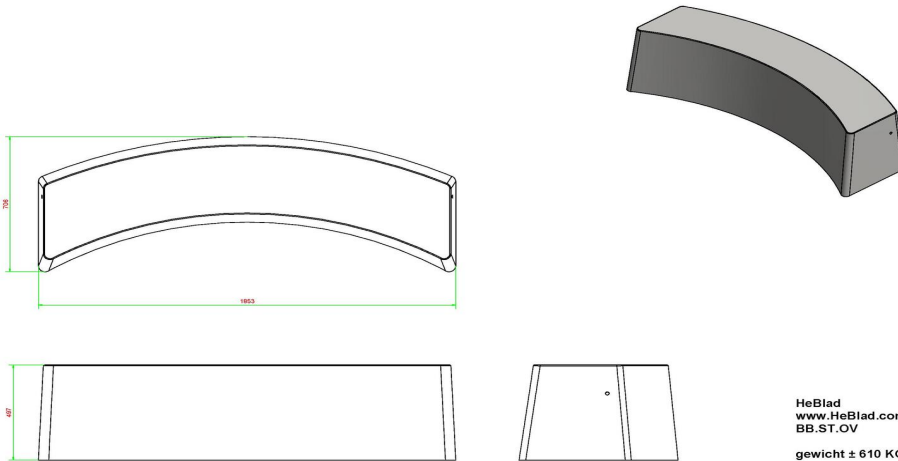

Banc Standard ovale en béton

Code de produit: BB.ST.OV

Un banc dans un beau design ovale. Ce banc convient très bien pour créer une séparation ludique. En forme guirlande à travers la cour d'école ou un arrangement autour d'un bac à sable.

Ce banc massif est fait de béton C45/55 de haute qualité avec une résistance en compression élevée. Notre banc est pratiquement indestructible !

Spécifications Banc Standard ovale en béton

Code de produit	BB.ST.OV	Matériel assise	Béton
Couleur	Béton naturel	Nombre d'assises	4
Dimensions (L x P x H)	185 x 70 x 50 cm	Poids	900 kg
Hauteur d'assise	50 cm		