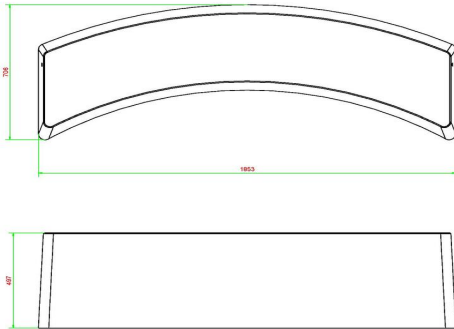

Banc Standard ovale béton anthracite

Code de produit: BB.STAB.OV

Avec le magnifique banc en béton en forme ovale et de couleur anthracite, on peut rapidement et facilement et pratiquement partout créer une assise ou un groupe d'assises.. Ce banc n'est pas laqué mais la couleur anthracite est mêlé directement dans le béton ce qui donne une couleur très spécifique. En raison de son poids, il peut également être très bien utilisé comme séparation.

HeBlad
www.HeBlad.com
BB.STAB.OV
gewicht ± 900 KG.

Spécifications Banc Standard ovale béton anthracite

Code de produit	BB.STAB.OV	Matériel assise	Béton
Couleur	Béton anthracite	Nombre d'assises	4
Dimensions (L x P x H)	185 x 70 x 50 cm	Poids	900 kg
Hauteur d'assise	50 cm		