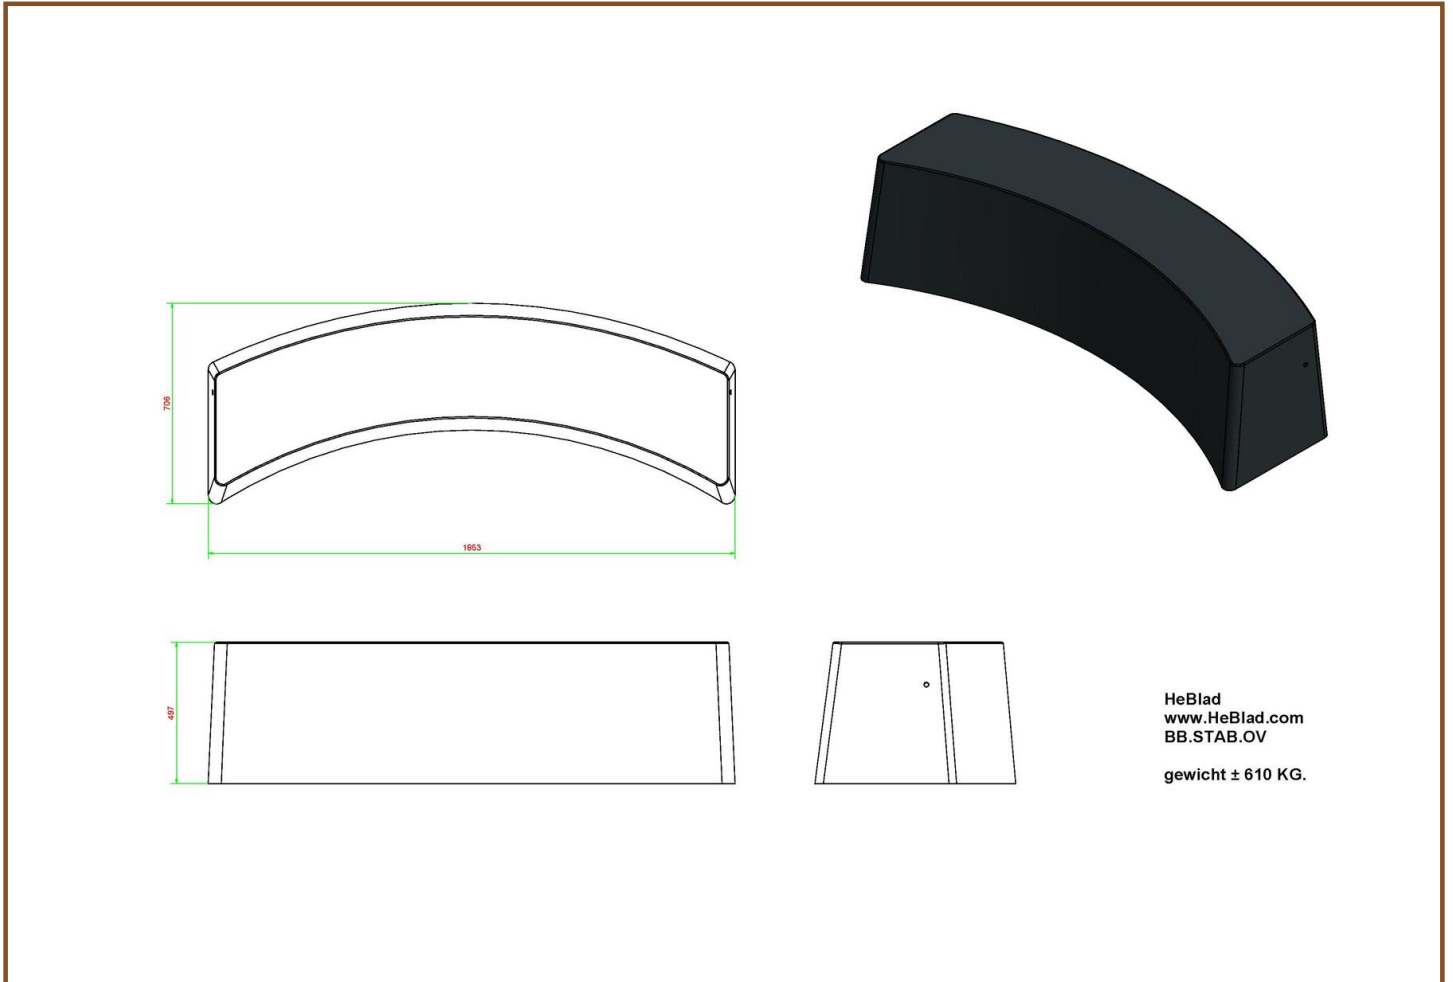

Banc Standard ovale béton anthracite

Code de produit: BB.STAB.OV

Avec le magnifique banc en béton en forme ovale et de couleur anthracite, on peut rapidement et facilement et pratiquement partout créer une assise ou un groupe d'assises.. Ce banc n'est pas laqué mais la couleur anthracite est mêlé directement dans le béton ce qui donne une couleur très spécifique. En raison de son poids, il peut également être très bien utilisé comme séparation.

Spécifications Banc Standard ovale béton anthracite

Code de produit	BB.STAB.OV	Matériel assise	Béton
Couleur	Béton anthracite	Nombre d'assises	4
Dimensions (L x P x H)	185 x 70 x 50 cm	Poids	900 kg
Hauteur d'assise	50 cm		