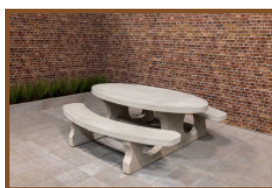

Spécifications Banc Standard ovale béton anthracite

Code de produit	BB.STAB.OV	Matériel assise	Béton
Couleur	Béton anthracite	Nombre d'assises	4
Dimensions (L x P x H)	185 x 70 x 50 cm	Poids	900 kg
Hauteur d'assise	50 cm		

Produits associés

PS.ST.OV