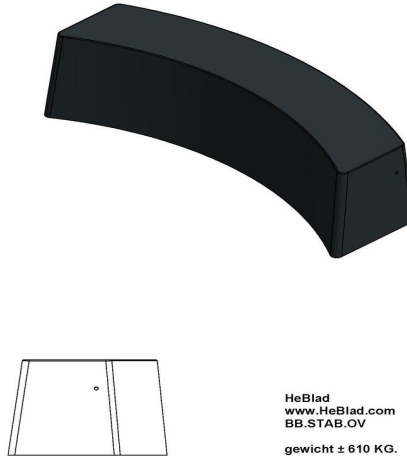

## **Banc Standard ovale béton anthracite**

Code de produit: BB.STAB.OV

Avec le magnifique banc en béton en forme ovale et de couleur anthracite, on peut rapidement et facilement et pratiquement partout créer une assise ou un groupe d'assises.. Ce banc n'est pas laqué mais la couleur anthracite est mêlé directement dans le béton ce qui donne une couleur très spécifique. En raison de son poids, il peut également être très bien utilisé comme séparation.

HeBlad  
www.HeBlad.com  
BB.STAB.OV  
gewicht ± 610 KG.

## Spécifications Banc Standard ovale béton anthracite

|                        |                  |                  |        |
|------------------------|------------------|------------------|--------|
| Code de produit        | BB.STAB.OV       | Matériel assise  | Béton  |
| Couleur                | Béton anthracite | Nombre d'assises | 4      |
| Dimensions (L x P x H) | 185 x 70 x 50 cm | Poids            | 900 kg |
| Hauteur d'assise       | 50 cm            |                  |        |