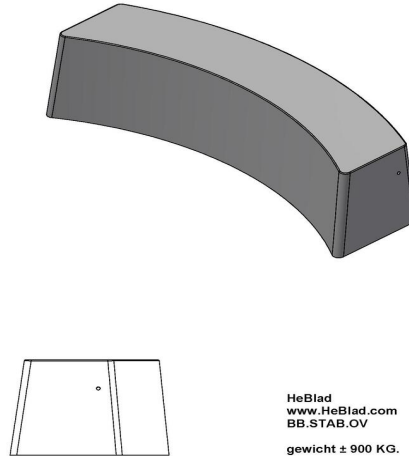

Banc Standard ovale béton anthracite

Code de produit: BB.STAB.OV

Avec le magnifique banc en béton en forme ovale et de couleur anthracite, on peut rapidement et facilement et pratiquement partout créer une assise ou un groupe d'assises.. Ce banc n'est pas laqué mais la couleur anthracite est mêlé directement dans le béton ce qui donne une couleur très spécifique. En raison de son poids, il peut également être très bien utilisé comme séparation.

HeBlad
www.HeBlad.com
BB.STAB.OV
gewicht ± 900 KG.

Spécifications Banc Standard ovale béton anthracite

Code de produit	BB.STAB.OV	Matériel assise	Béton
Couleur	Béton anthracite	Nombre d'assises	4
Dimensions (L x P x H)	185 x 70 x 50 cm	Poids	900 kg
Hauteur d'assise	50 cm		