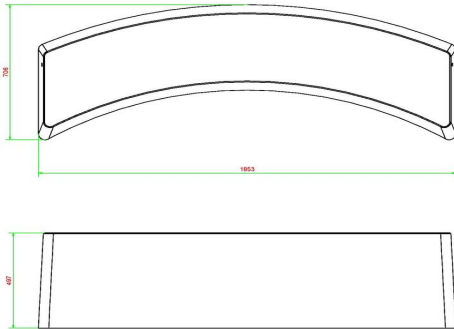

## **Banc Standard ovale béton anthracite**

Code de produit: BB.STAB.OV

Avec le magnifique banc en béton en forme ovale et de couleur anthracite, on peut rapidement et facilement et pratiquement partout créer une assise ou un groupe d'assises.. Ce banc n'est pas laqué mais la couleur anthracite est mêlé directement dans le béton ce qui donne une couleur très spécifique. En raison de son poids, il peut également être très bien utilisé comme séparation.

HeBlad  
www.HeBlad.com  
BB.STAB.OV  
gewicht ± 610 KG.

## Spécifications Banc Standard ovale béton anthracite

|                        |                  |                  |        |
|------------------------|------------------|------------------|--------|
| Code de produit        | BB.STAB.OV       | Matériel assise  | Béton  |
| Couleur                | Béton anthracite | Nombre d'assises | 4      |
| Dimensions (L x P x H) | 185 x 70 x 50 cm | Poids            | 900 kg |
| Hauteur d'assise       | 50 cm            |                  |        |